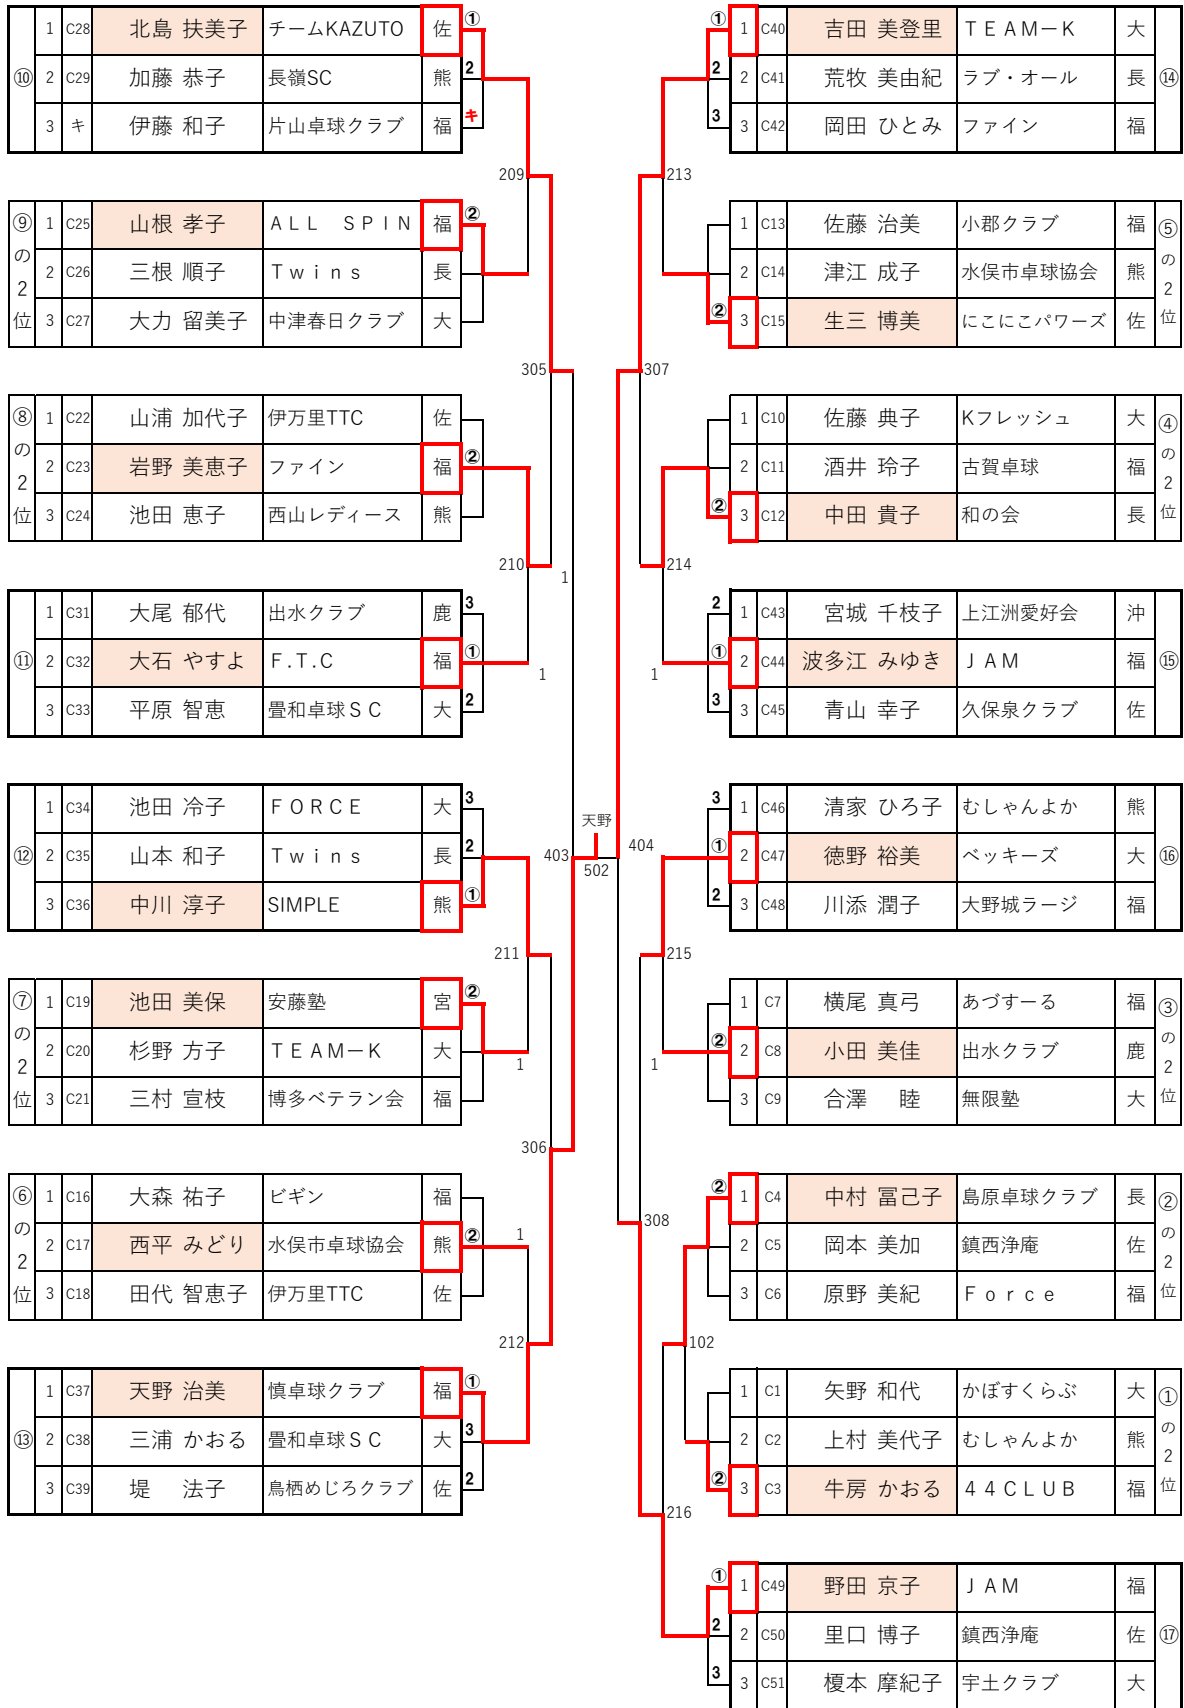

【決勝戦】

大分県  
矢野 和代 (かぼすくらぶ)

2 対 1

福岡県  
天野 治美 (慎卓球クラブ)

女子シングルスC 60歳～64歳 No2

[1・2位]

女子シングルスD 65歳～69歳 No 1

【1・2位】 ※試合順序 ①：2-3、②：1-①の敗者、③：1-①の勝者