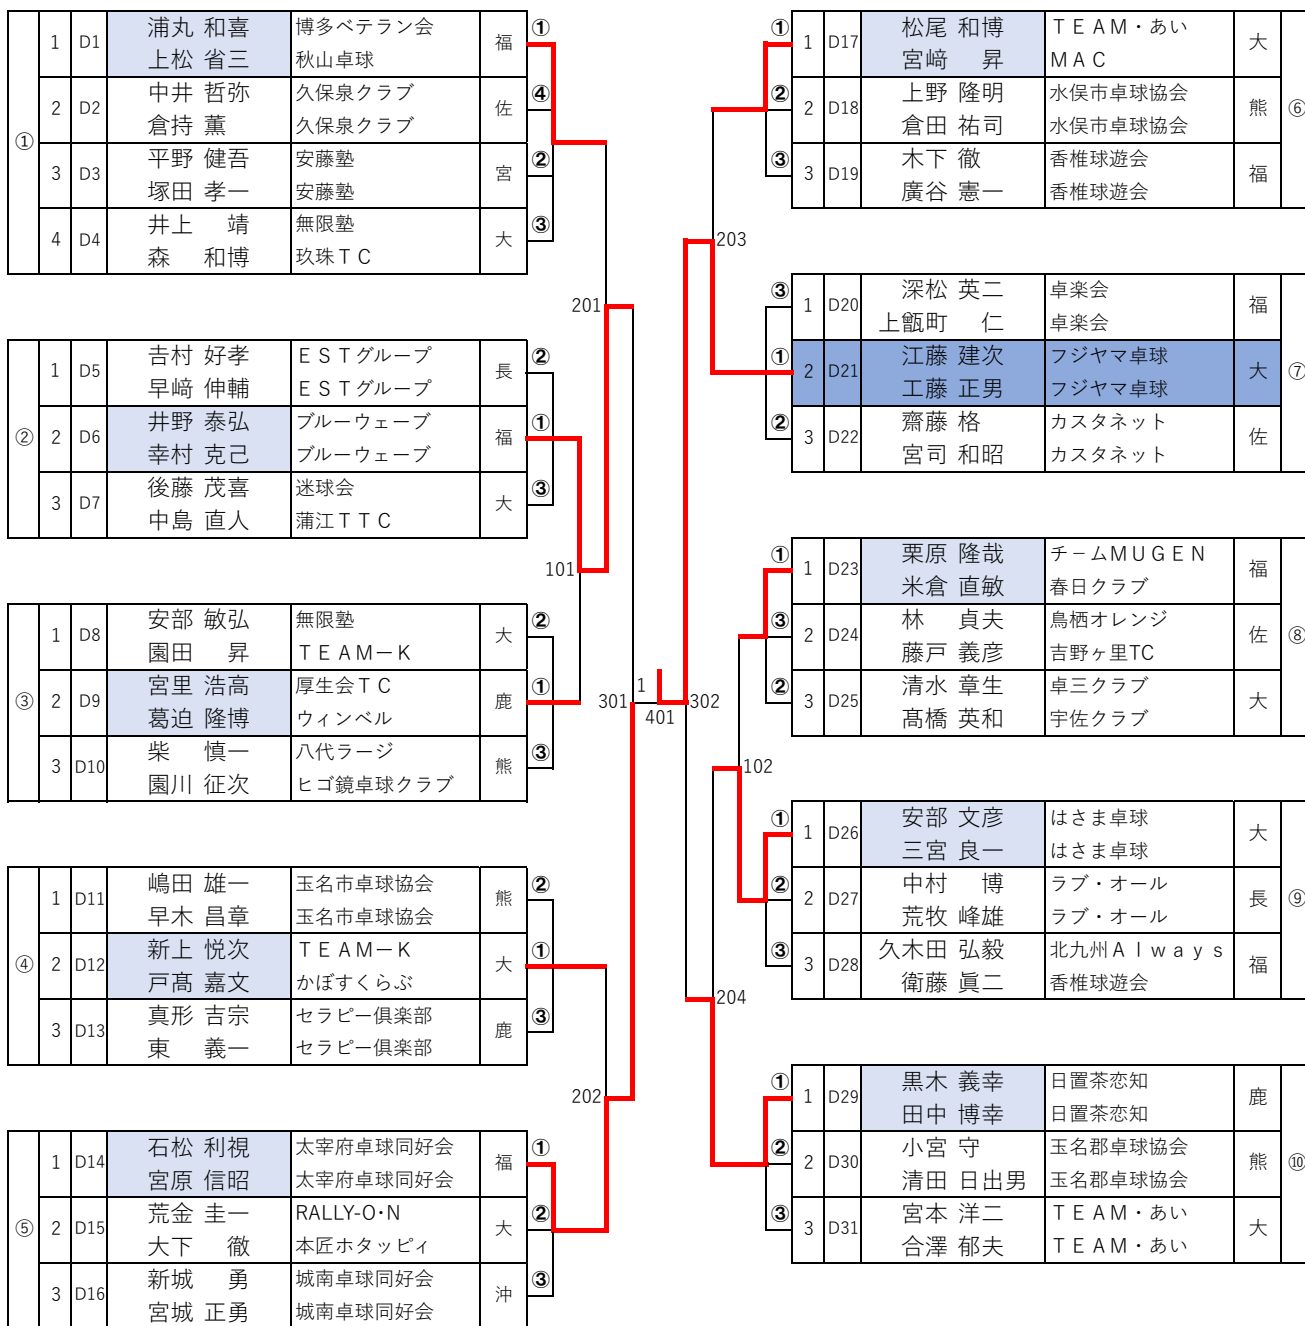

男子ダブルスD 130歳～139歳

※試合順序 ①：2-3, ②：1-①の敗者, ③：1-①の勝者

※試合順序 ①：1-4, ②：2-3, ③：1-3, ④：2-4, ⑤1-2, ⑥3-4

男子ダブルスE 140歳～149歳

※試合順序 ①：2-3, ②：1-①の敗者, ③：1-①の勝者

※試合順序 ①：1-4, ②：2-3, ③：1-3, ④：2-4, ⑤：1-2, ⑥：3-4

①	1	E1	立山 清敏 中村 光春	山鹿市卓球協会 熊本EAST	熊	①	1	205	1	205	①	1	E29	石橋 順一 荒木 雅彦	T・Cross T・Cross	福	⑩
	2	E2	前田 稔 小森 孝之	白洋 白洋	長	②						2	E30	山口 敏弘 加来 功次郎	長崎すぐる会 早岐卓愛	長	
	3	E3	田中 文義 狩生 景基	FORCE FORCE	大	③						3	E31	平野 禎亮 寺崎 信	野中卓球クラブ ブルーリーフ	佐	
	4	E4	高田 正寛 鶴園 人志	大野城ラーズ 大野城ラーズ	福	+											
②	1	E5	松隈 保文 白鳥 道弘	鳥栖めじろクラブ 鳥栖めじろクラブ	佐	①	201	1	201	①	1	E32	吉田 俊彦 関納 尚志	Team Champion あすなろ	長	⑪	
	2	E6	三原 信行 柳井 秀	本匠ホタッピィ 本匠ホタッピィ	大	②					2	E33	池田 泰隆 藤原 隆	はさま卓球 はさま卓球	大		
	3	E7	二石 俊生 永石 学	和白新町TC ラーズメイト	福	③					3	E34	工藤 伸二 篠崎 新一	安永卓球クラブ 安永卓球クラブ	福		
③	1	E8	加茂 春男 海老原 光守	高森卓球クラブ 高森卓球クラブ	福	②	101	1	101	①	1	E35	青木 哲司 塚本 祐介	鳥栖クラブ 鳥栖めじろクラブ	佐	⑫	
	2	E9	肥後 洋一 小元 忠司	ベガサス ベガサス	鹿	③					2	E36	工藤 羊一郎 御手洗 信幸	MAC 川添クラブ	大		
	3	E10	副島 幸男 町田 秀弘	佐世保ベテラン会 佐世保ベテラン会	長	①					3	E37	石橋 誠二 佐藤 信之	久留米NC 小郡クラブ	福		
④	1	E11	牧野 金生 平 好典	RALLY-O-N 玖珠TC	大	①	301	1	301	①	1	E38	中嶋 康博 山本 淳二	T-wave熊本 SEIZANクラブ	熊	⑬	
	2	E12	盆子原 英夫 堅田 裕司	春椎球遊会 T-Rex	福	③					2	E39	後藤 孝一 後藤 志文	K & S K & S	大		
	3	E13	森 幸治 牟田口 隆紹	カスタネット カスタネット	佐	②					3	E40	太田 幸二 遠山 満	久留米卓球愛好会 久留米卓球愛好会	福		
⑤	1	E14	濱野 俊樹 古川 泰輔	長崎すぐる会 佐世保卓研	長	①	202	1	202	③	1	E41	池田 誠 安藤 和仁	安藤塾 安藤塾	宮	⑭	
	2	E15	原田 昇 重松 眞三起	安永卓球クラブ 安永卓球クラブ	福	②					2	E42	畑瀬 彰 藤田 敏彦	カスタネット カスタネット	佐		
	3	E16	元岡 健二 藤村 幸弘	熊本EAST 熊本EAST	熊	③					3	E43	松永 英伸 緒方 輝久	雲仙クラブ 卓狂会	長		
⑥	1	E17	古賀 一彦 吉田 勝之	三瀬WORLD 秋山卓球	福	①	401	1	401	①	1	E44	関屋 正 西田 克治	TFクラブ TFクラブ	鹿	⑮	
	2	E18	熊部 祐二 梅本 秀明	ESTグループ ESTグループ	長	②					2	E45	山本 武佳 江口 孝行	博多いいとも会 Alba	福		
	3	E19	仲尾 安喜 岩崎 聖	さわやか伊万里 さわやか伊万里	佐	③					3	E46	中野 栄吉 森山 和則	三日月卓球クラブ 三日月卓球クラブ	佐		
⑦	1	E20	石塚 健一 三角 政美	日置茶恋知 ファインクラブ	鹿	①	203	1	203	①	1	E47	小野 一雄 加藤 守夫	MAC MAC	大	⑯	
	2	キ	小笠原 亨 上村 未彦	八代ラーズ 八代ラーズ	熊	+					2	E48	坂田 満留 中村 重和	大津アザレア 大津アザレア	熊		
	3	E22	宗安 宏 鈴木 廣治	西部ラーズ TEAM・あい	大	②					3	E49	山内 浩規 梅津 英一郎	八幡ラーズボールクラブ 九州絆卓愛会	福		
⑧	1	E23	黒木 泰成 金丸 忠夫	紫光クラブ 紫光クラブ	宮	①	302	1	302	①	1	E50	豊里 勝 嘉敷 陽二	松田クラブ 松田クラブ	沖	⑰	
	2	E24	壽 久文 久我 弘春	豊肥クラブ 豊肥クラブ	大	③					2	E51	柳川 均 近藤 清二	ムクロジ 福岡中央ラーズ	福		
	3	E25	永露 正 川内丸 浩之	筑紫野同好会 紫が丘クラブ	福	②					3	E52	丸林 利一 松島 和幸	Fight キャメル	長		
⑨	1	E26	副島 和人 古賀 澄男	にこにこパワーズ にこにこパワーズ	佐	①	204	1	204	①	1	E53	島添 隆広 國崎 壯平	大牟田クラブ しらぬひラーズ	福	⑱	
	2	E27	井上 富士夫 平 清秀	直方卓球クラブ 直方卓球クラブ	福	③					2	E54	坂上 哲男 梅本 玲二	水俣市卓球協会 熊本EAST	熊		
	3	E28	古賀 正泰 柴田 芳孝	諫早卓友クラブ 雲仙クラブ	長	②					3	E55	小野 真夫 吉良 徳丸	県南ラーズ MAC	大		
⑩	1	E56	太田 慈夫 下田 猛	南島原市卓球協会 ロビン長崎	長	①	402	1	402	①	1	E56	太田 慈夫 下田 猛	南島原市卓球協会 ロビン長崎	長	⑲	
	2	E57	神 敏文 山下 修	北九州ALWAYS 飯塚TTREVOLUTION	福	②					2	E57	神 敏文 山下 修	北九州ALWAYS 飯塚TTREVOLUTION	福		
	3	E58	寺町 國義 石井 明	ピン球クラブ ピン球クラブ	佐	③					3	E58	寺町 國義 石井 明	ピン球クラブ ピン球クラブ	佐