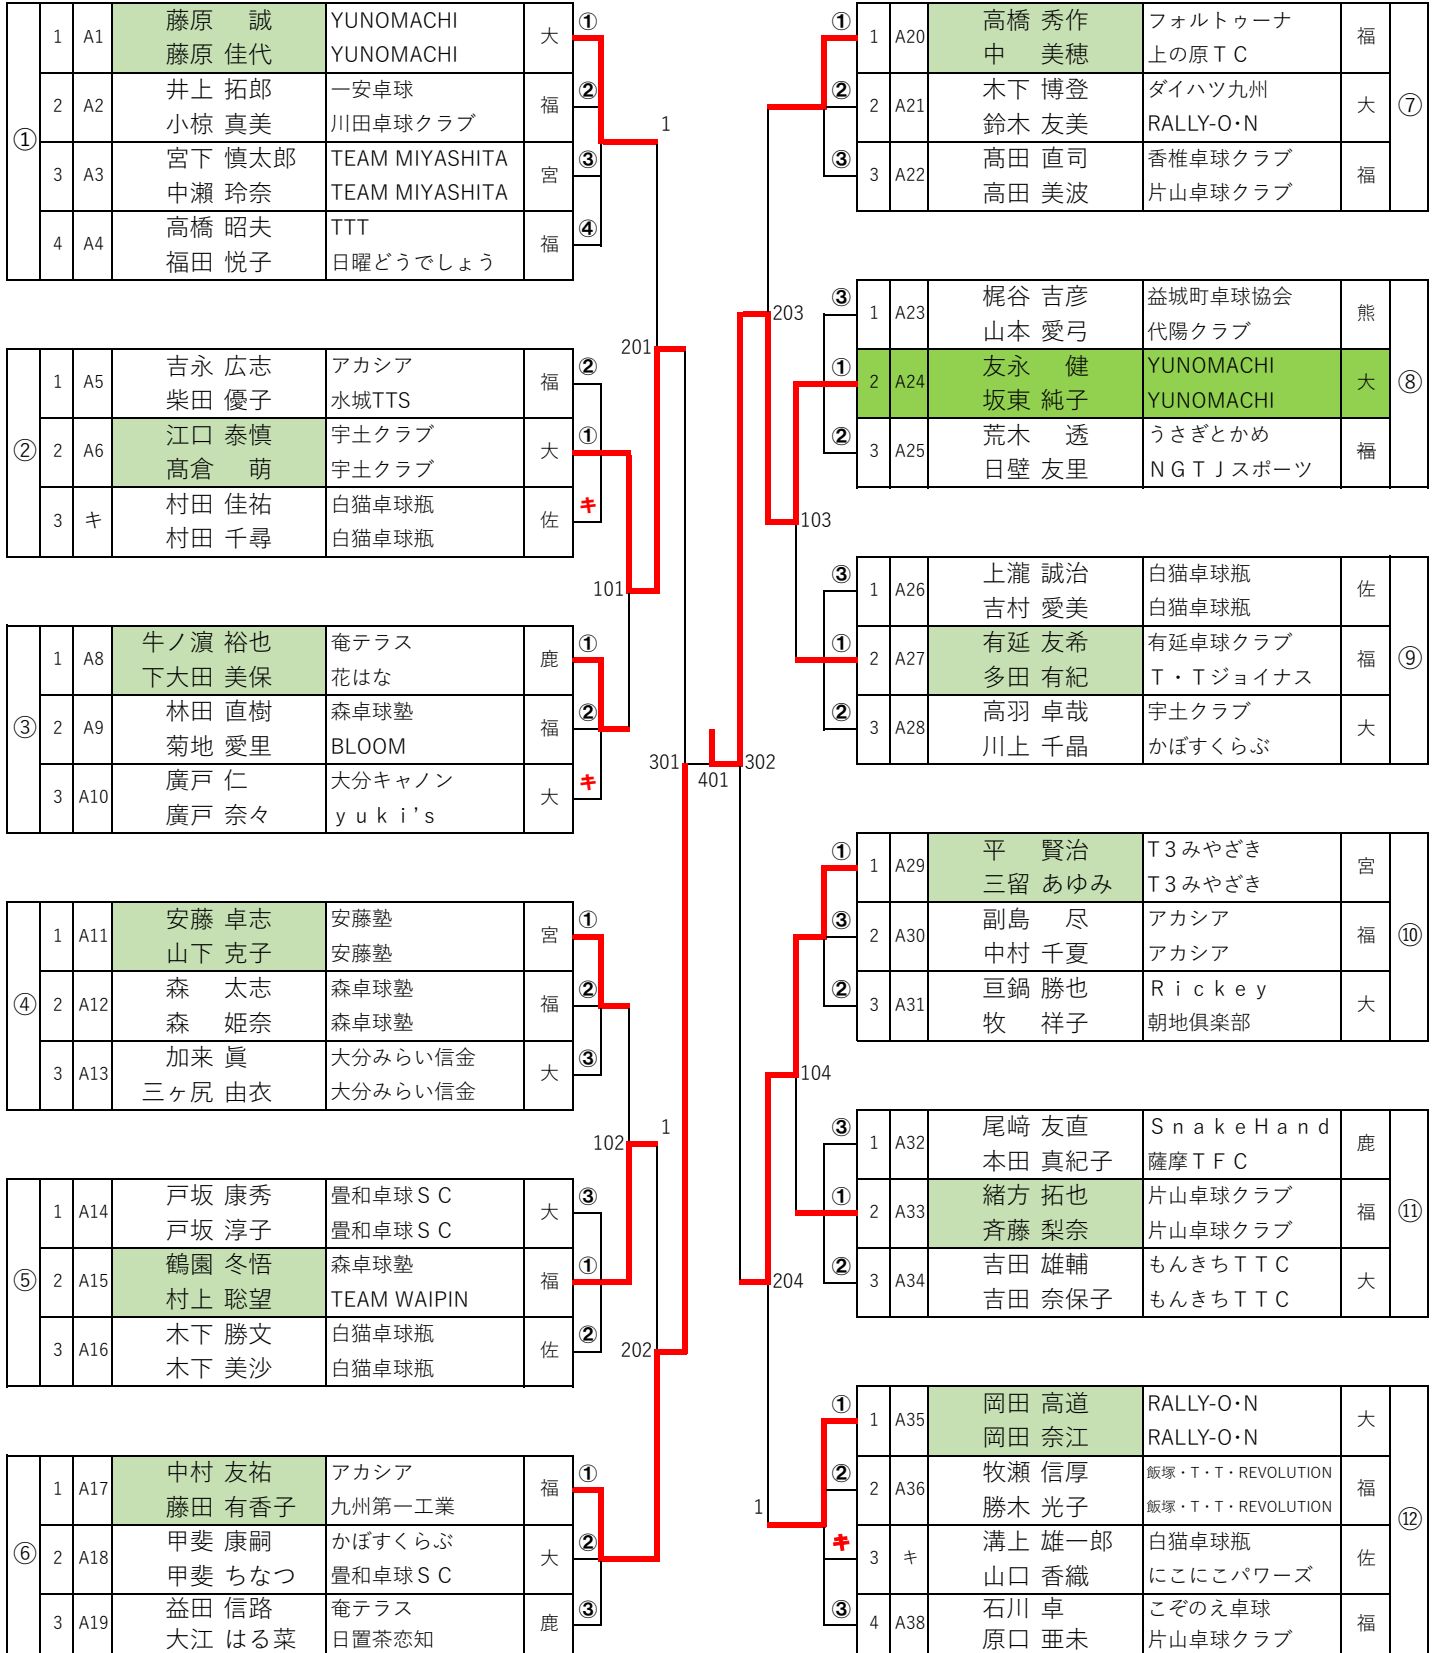

混合ダブルスA 60歳～99歳

※試合順序 ①：2-3, ②：1-①の敗者, ③：1-①の勝者

※試合順序 ①：1-4, ②：2-3, ③：1-3, ④：2-4, ⑤1-2, ⑥3-4

混合ダブルスB 100歳～119歳

※試合順序 ①：2-3、②：1-①の敗者、③：1-①の勝者

①	1	B1	土谷 正宏 高倉 さつみ	RALLY-O・N 佐伯NNT	大	①	1	1	B28	片山 俊樹 小山 多美子	片山卓球クラブ 片山卓球クラブ	福	⑩			
	2	B2	石神 太一 串田 初子	セラビー倶楽部 セラビー倶楽部	鹿	③		2	B29	木村 巨輔 松岡 智恵子	宇城市卓球協会 SANS	熊				
	3	B3	大鶴 敦一 浦田 須賀子	博多卓球クラブ ALL SPIN	福	②		3	B30	磯 清誠 島崎 泉	対馬市卓球連盟 対馬市卓球連盟	長				
②	1	B4	南里 征輝 坂上 智子	水俣市卓球協会 水俣市卓球協会	熊	③	201	2	1	B31	吉住 勝彦 青柳 未来	味の素(株) 小城卓球クラブ	佐	⑪		
	2	B5	田野 義和 奥 幸代	TEAM TOPGUN TEAM TOPGUN	福	①			2	B32	岩口 弘司 徳野 裕美	フレッシュ川崎 ベッキーズ	大			
	3	B6	森 隆一郎 生三 博美	三日月卓球クラブ にこにこパワーズ	佐	②			3	B33	弓取 靖弘 弓取 芳栄	TEAM-Y Y TEAM-Y Y	福			
③	1	B7	久保田 浩介 久保田 香奈子	安藤塾 安藤塾	宮	②	101	301	1	1	B34	黒木 義幸 天辰 美生野	日置茶恋知 日置茶恋知	鹿	⑫	
	2	B8	戸坂 雄一 三浦 かおる	豊和卓球SC 豊和卓球SC	大	③				2	B35	新城 勇 宮城 恵美子	城南卓球同好会 大川レディース	沖		
	3	B9	力丸 淳 天野 治美	フォルトゥーナ 慎卓球クラブ	福	①				3	B36	中西 武尚 横山 智与美	春日クラブ YMT	大		
④	1	B10	山本 哲史 岳 真理子	ひかりくらぶ K-CROSS	長	②	202	401	2	1	B37	辰己 宗隆 田中 利香	PINMEN PINMEN	宮	⑬	
	2	B11	中村 和弘 園田 月子	豊和卓球SC moon child	大	①				2	B38	河井 淳一 茂呂田 忍	TEAM TOPGUN TEAM TOPGUN	福		
	3	B12	酒井 裕幸 西村 しのぶ	片山卓球クラブ 春日クラブ	福	③				3	B39	板本 和幸 板本 美佐子	京セラ鹿児島 ベガス	鹿		
⑤	1	B13	齊田 和久 品田 美香	SEIZANクラブ SEIZANクラブ	熊	②	402	501	1	1	B40	船橋 毅 乙咩 眞琴	RALLY-O・N Kフレッシュ	大	⑭	
	2	B14	亀高 隆 香田 美恵子	基山卓友会 オンジクラブ	佐	①				2	B41	吉岡 正巳 平方 昭美	三日月卓球クラブ 三日月卓球クラブ	佐		
	3	B15	江島 高志 名嶋 恵子	飯塚・T・T・REVOLUTION チームP'	福	③				3	B42	林 琢人 木本 節美	飯塚・T・T・REVOLUTION 筑豊クラブ	福		
⑥	1	B16	齊藤 徳夫 師岡 直美	Force F. T. C	福	①	203	1	2	1	B43	久保 憲一 久保 千夏	熊本EAST Kitty's	熊	⑮	
	2	B17	荒木 一樹 鍛冶 まゆみ	人吉市卓球協会 球磨郡卓球協会	熊	③				2	B44	松浪 潤二 松浪 明美	フレッシュ川崎 ベッキーズ	大		
	3	B18	山崎 敏男 詫間 都	白猫卓球瓶 白猫卓球瓶	佐	②				3	B45	磯野 武夫 山口 裕子	片山卓球クラブ ALL SPIN	福		
⑦	1	B19	小川 久郎 田中 亮子	岳ノ尾温泉 岳ノ尾温泉	長	③	302	1	304	1	1	B46	木佐貴 茂 深川 理絵	永卓会 永卓会	佐	⑯
	2	B20	我謝 秀一 下境田 理香	ろっこうクラブ ラムエイト	鹿	②					2	B47	工藤 正男 野上 悟子	フジヤマ卓球 WINS	大	
	3	B21	森山 泰裕 波多江 みゆき	糸島卓球クラブ JAM	福	①					3	B48	石丸 春良 蓮田 三恵	小郡クラブ 北九州Always	福	
⑧	1	B22	奥田 新吾 中尾 恵子	直方卓球クラブ 直方卓球クラブ	福	①	204	1	304	3	1	B49	山下 雅文 古田 紫織	高松卓球クラブ セカンドクラブ	長	⑰
	2	B23	久保田 吉彦 吉田 美登里	TEAM-K TEAM-K	大	②					2	B50	東 正人 安田 美奈子	大牟田クラブ 春日クラブ	福	
	3	B24	福岡 孝之 小田 美佳	出水クラブ 出水クラブ	鹿	③					3	B51	藤田 幸範 大力 留美子	迷球会 中津春日クラブ	大	
⑨	1	B25	下地 朝之 與那嶺 礼子	沖繩卓Qクラブ 沖繩卓Qクラブ	沖	①	204	1	103	3	1	B52	佐瀧 芳信 大尾 郁代	出水クラブ 出水クラブ	鹿	⑱
	2	B26	佐護 裕輝 緒方 美津子	Force MTO	福	②					2	B53	荒久田 憲治 佐藤 治美	GOGO卓球FKクラブ 小郡クラブ	福	
	3	B27	山内 康二 赤峰 由起子	スタークラブ スタークラブ	大	③					3	B54	平山 圭 西寄 淳子	SEIZANクラブ Kitty's	熊	
⑩	1	B55	和木 隆一 豊田 純子	ダイハツ九州 ベッキーズ	大	①	208	1	304	1	2	B56	古賀 富久美 高尾 美恵	三日月卓球クラブ 三日月卓球クラブ	佐	⑲
	2	B56	坂本 亮 横尾 真弓	大野城ラーズ あづさーる	福	③					3	B57				
	3	B57				②