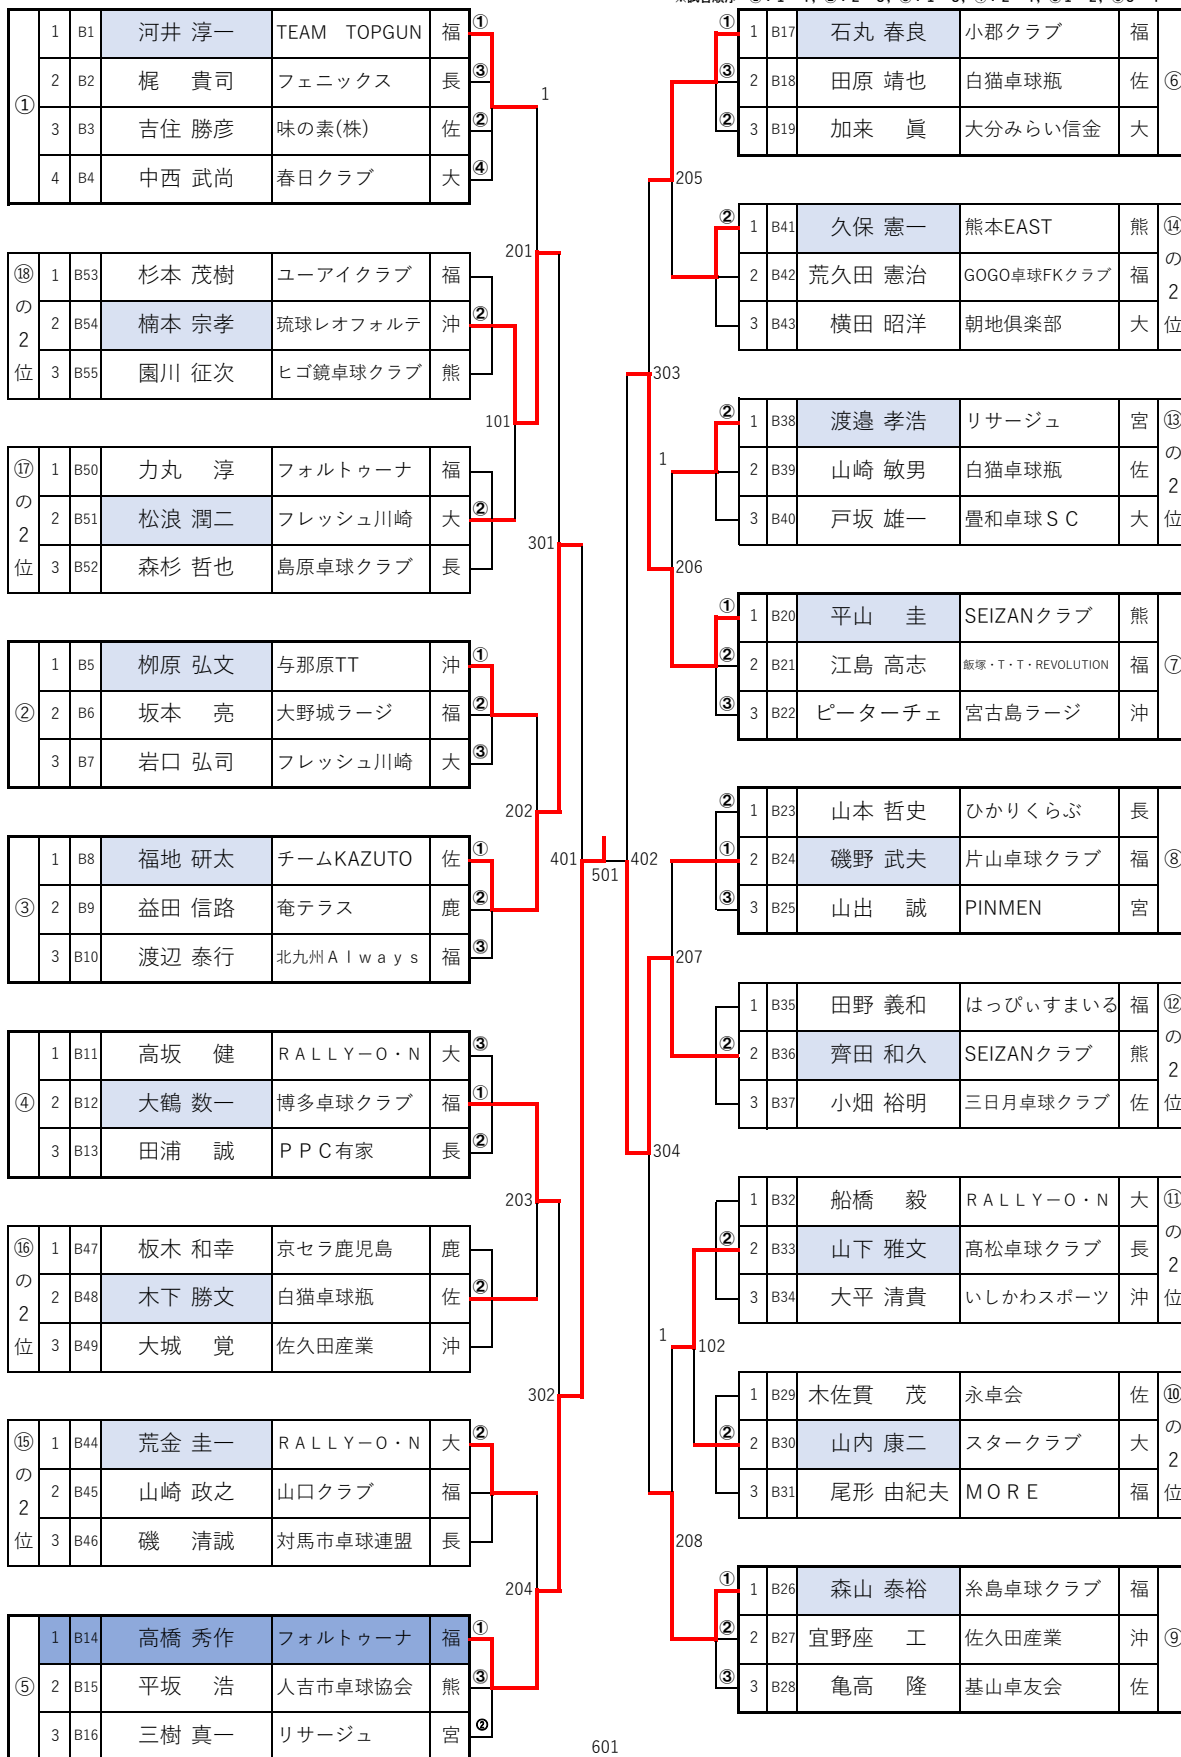

男子シングルスA 30歳～49歳 No2

【1・2位】

※試合順序 ①：2-3, ②：1-①の敗者, ③：1-①の勝者

※試合順序 ①：1-4, ②：2-3, ③：1-3, ④：2-4, ⑤：1-2, ⑥：3-4

⑫	1	A35	藤原 誠	YUNOMACHI	大	①
	2	A36	東瀬 進	モクレン	熊	③
	3	A37	山口 修平	アカシア	福	②
⑪	1	A32	友永 健	YUNOMACHI	大	①
	2	A33	片山 寿介	長嶺SC	熊	③
	3	A34	吉岡 啓太	Monster	福	②
⑩	1	A29	吉永 広志	アカシア	福	①
	2	A30	佐瀧 芳信	出水クラブ	鹿	③
	3	A31	岩崎 翔太	Rickey	大	②
⑬	1	A38	福崎 孝之	出水クラブ	鹿	②
	2	A39	久保田 浩介	安藤塾	宮	③
	3	A40	中島 聡	こぞのえ卓球	福	①
⑭	1	A41	宮下 慎太郎	TEAM MIYASHITA	宮	+
	2	A42	佐々木 亮	藤井クラブ	福	②
	3	A43	和木 隆一	ダイハツ九州	大	①
⑮	1	A44	中村 友祐	アカシア	福	②
	2	A45	石神 太一	セラビー倶楽部	鹿	③
	3	A46	甲斐 康嗣	かぼすくらぶ	大	①
⑨	1	A26	牧村 一良	Team. S. T. C	長	②
	2	A27	塚田 幸介	吉野ヶ里卓楽会	佐	③
	3	A28	梅井 泰孝	HOME	福	①
⑯	1	A47	巨鍋 勝也	Rickey	大	③
	2	A48	溝上 雄一郎	白猫卓球瓶	佐	①
	3	A49	鬼塚 健太	福岡県庁	福	②
⑧	1	A23	平 賢治	T3みやざき	宮	①
	2	A24	木下 博登	ダイハツ九州	大	③
	3	A25	有延 友希	有延卓球クラブ	福	②
⑦	1	A20	上野 泰	三日月卓球クラブ	佐	①
	2	A21	江口 泰慎	宇土クラブ	大	③
	3	A22	鶴園 冬悟	森卓球塾	福	②
⑰	1	A50	南里 征輝	水俣市卓球協会	熊	①
	2	A51	牧瀬 信厚	飯塚・T・T・REVOLUTION	福	③
	3	A52	宮本 貴洋	Rickey	大	②
⑬	1	A53	吉田 雄輔	もんきちTTC	大	①
	2	A54	辰己 宗隆	PINMEN	宮	③
	3	A55	林 琢人	飯塚・T・T・REVOLUTION	福	②
⑥	1	A17	東 正人	大牟田クラブ	福	①
	2	A18	橋本 幸弥	長嶺SC	熊	③
	3	A19	後藤 優典	フジヤマ卓球	大	②
⑤	1	A14	尾崎 友直	SnakeHand	鹿	①
	2	A15	岡田 高道	RALLY-O・N	大	③
	3	A16	緒方 拓也	片山卓球クラブ	福	②
④	1	A11	安部 統広	RIZE	熊	①
	2	A12	森 隆一郎	三日月卓球クラブ	佐	③
	3	A13	酒井 裕幸	片山卓球クラブ	福	②
③	1	A8	副島 尽	アカシア	福	①
	2	A9	荒木 一樹	人吉市卓球協会	熊	③
	3	A10	北野 夏貴	T3みやざき	宮	②
②	1	A56	河野 祥	なんかんTTC	熊	①
	2	A57	高羽 卓哉	宇土クラブ	大	③
	3	A58	荒木 透	うさぎとかめ	福	②
①	1	A59	末益 将司	Team. S. T. C	長	①
	2	A60	佐護 裕輝	Force	福	③
	3	A61	福田 将史	豊和銀行	大	②
①	1	A62	上瀧 誠治	白猫卓球瓶	佐	①
	2	A63	城戸 卓也	なんかんTTC	熊	③
	3	A64	檜鶴 亮	matchpoint	福	②
②	1	A5	下地 朝之	沖縄卓Qクラブ	沖	①
	2	A6	城戸 大貴	なんかんTTC	熊	③
	3	A7	久保田 吉彦	TEAM-K	大	②
①	1	A1	安藤 卓志	安藤塾	宮	①
	2	A2	浦 宏徳	SPArcK	佐	③
	3	A3	林田 直樹	森卓球塾	福	②
	4	A4	戸坂 康秀	豊和卓球SC	大	④
②	1	A65	牛之濱 裕也	奄テラス	鹿	①
	2	A66	後藤 健作	いしかわスポーツ	沖	③
	3	A67	藤田 幸範	迷球会	大	②
	4	A68	高橋 昭夫	TTT	福	④

男子シングルスB 50歳～59歳 No1

【1・2位】 ※試合順序 ①：2-3, ②：1-①の敗者, ③：1-①の勝者

※試合順序 ①：1-4, ②：2-3, ③：1-3, ④：2-4, ⑤1-2, ⑥3-4

【決勝戦】 福岡県 高橋 秀作 (フォルトゥーナ) 2 対 0 福岡県 杉本 茂樹 (ユアアイコン)