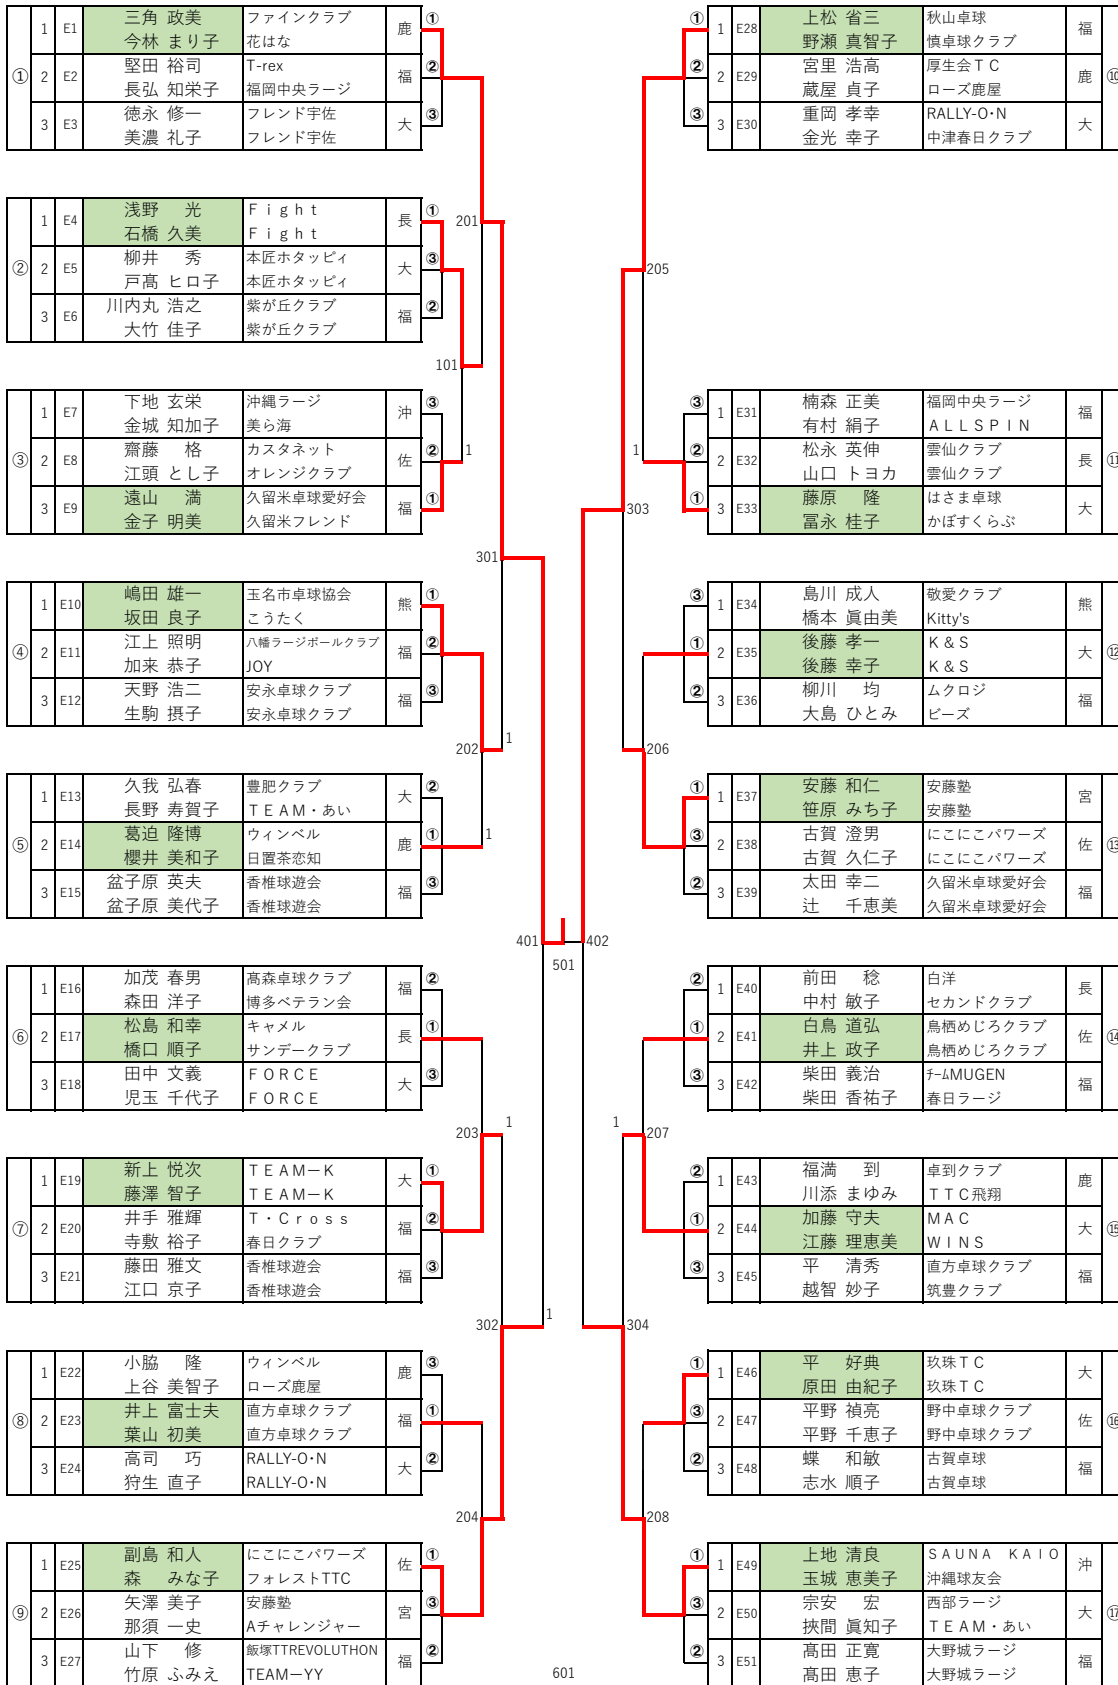

# 混合ダブルスD 130歳~139歳 NO.2

※試合順序 ①: 2-3, ②: 1-①の敗者, ③: 1-①の勝者

※試合順序 ①: 1-4, ②: 2-3, ③: 1-3, ④: 2-4, ⑤: 1-2, ⑥: 3-4

混合ダブルス E 140歳~149歳 NO.1

※試合順序 ①: 2-3, ②: 1-①の敗者, ③: 1-①の勝者

【決勝戦】 鹿児島県 鹿児島県  
 田中博幸 (日置茶恋知) ・ 山次睦美 (日置茶恋知) 2対0 三角政美 (ファインクラブ) ・ 今林まり子 (花はな)