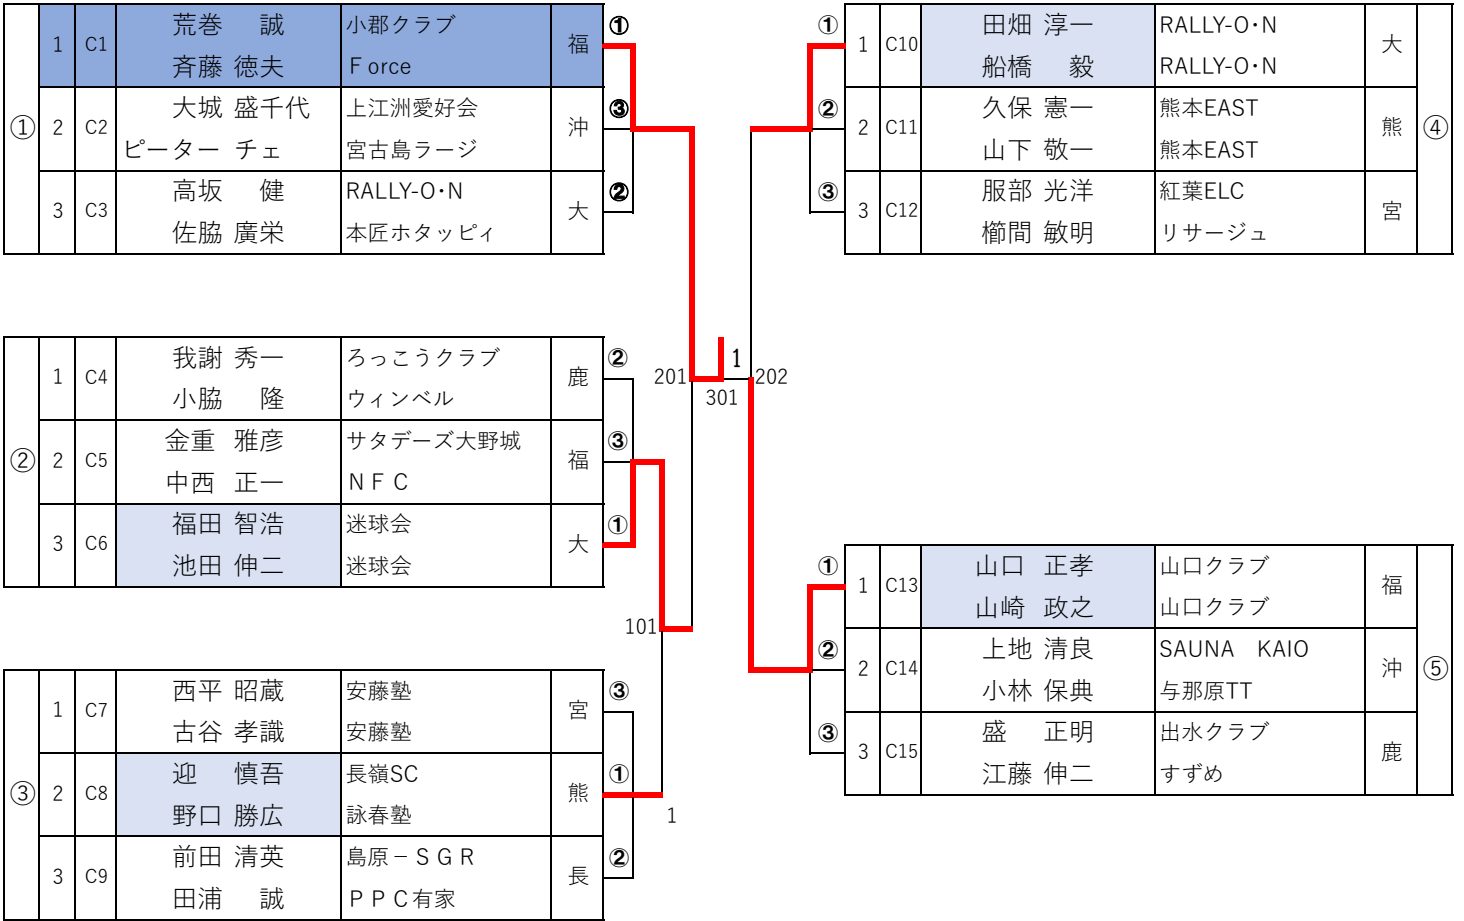

# 男子ダブルスB 100歳～119歳

※試合順序 ①：2-3, ②：1-①の敗者, ③：1-①の勝者

※試合順序 ①：1-4, ②：2-3, ③：1-3, ④：2-4, ⑤1-2, ⑥3-4

# 男子ダブルスC 120歳～129歳

※試合順序 ①：2-3, ②：1-①の敗者, ③：1-①の勝者