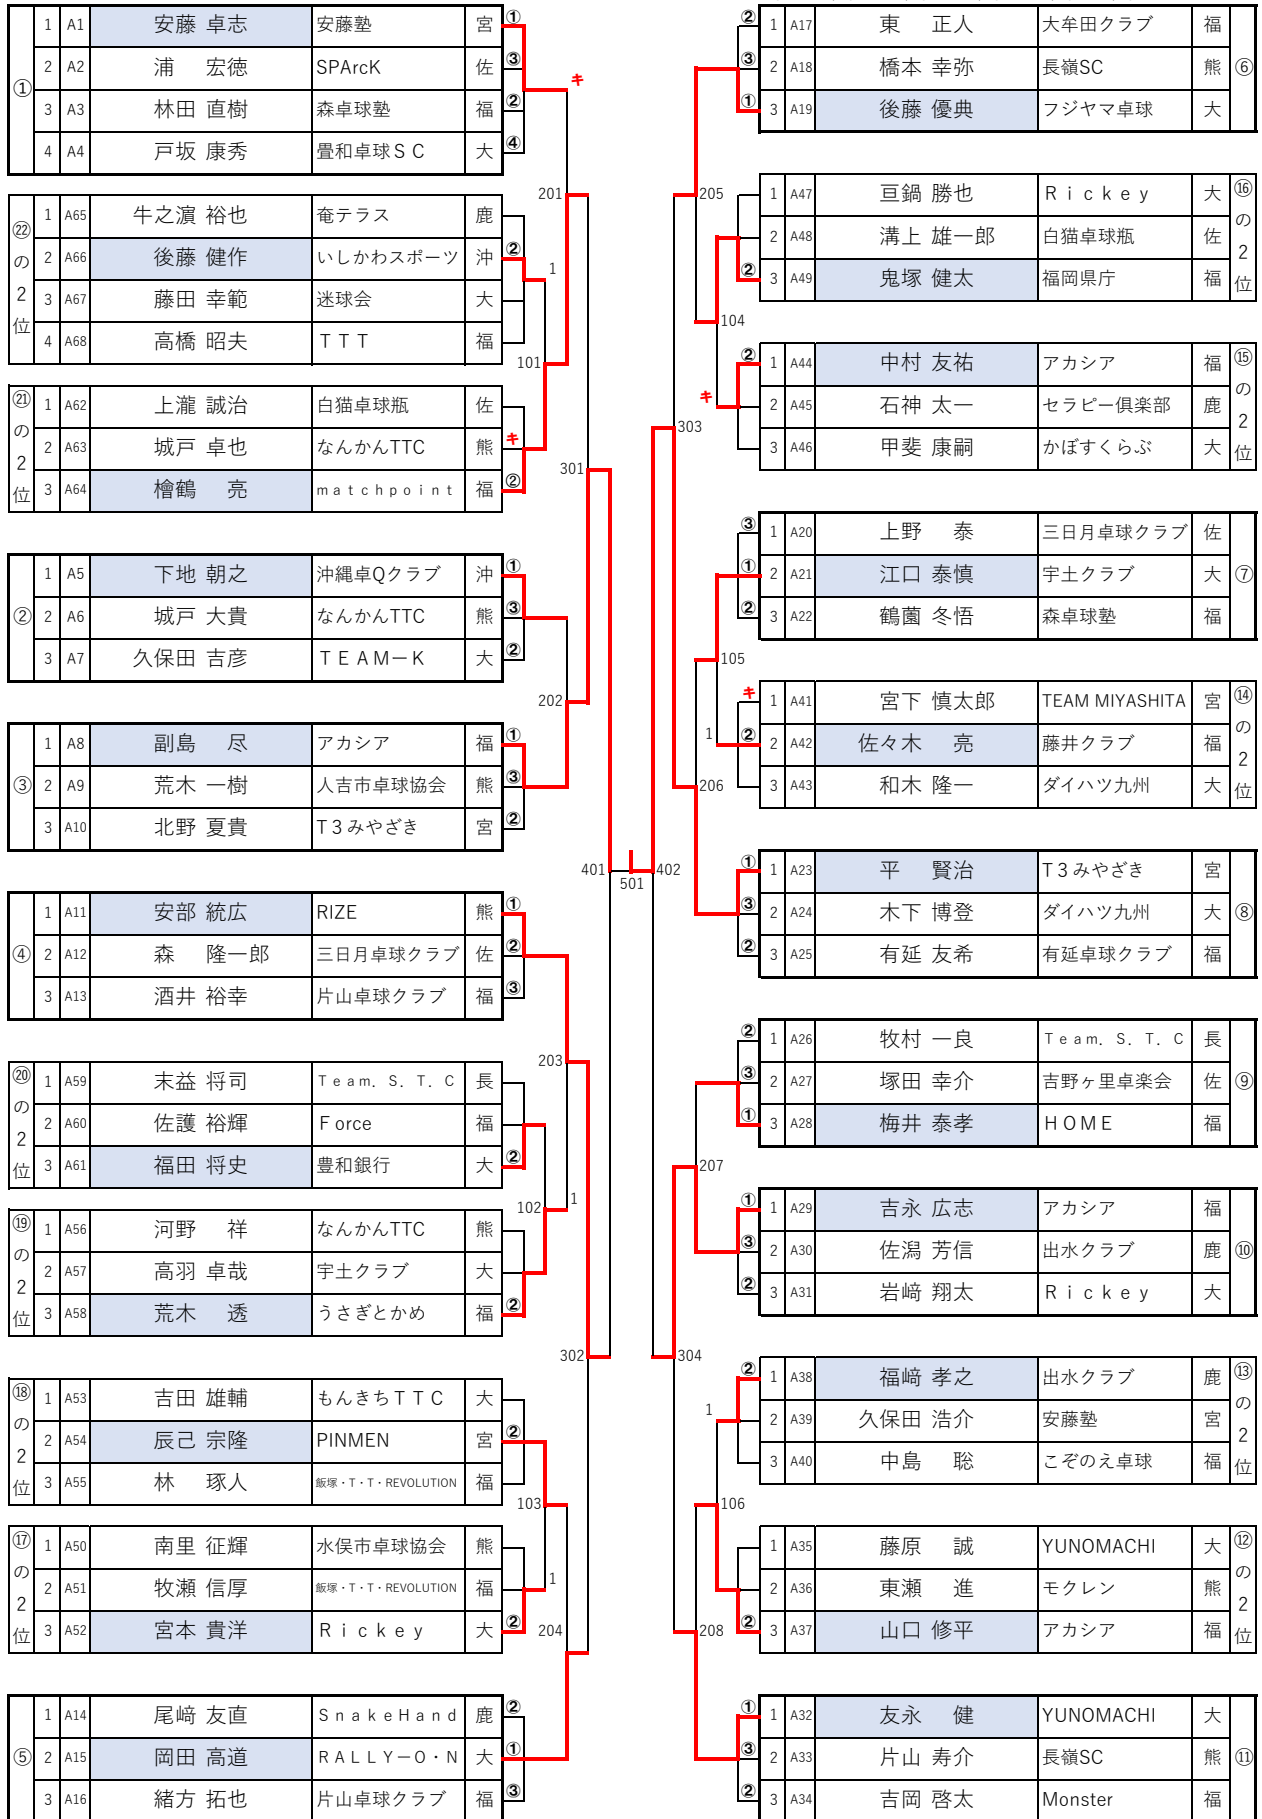

男子シングルスA 30歳～49歳 No1

【1・2位】

※試合順序 ①：2-3, ②：1-①の敗者, ③：1-①の勝者

※試合順序 ①：1-4, ②：2-3, ③：1-3, ④：2-4, ⑤1-2, ⑥3-4

【決勝戦】 大分県 藤原 誠 (YUNOMACHI) 2 対 1 宮崎県 平 賢治 (T3みやざき)

男子シングルスA 30歳～49歳 No2

【1・2位】

※試合順序 ①：2-3, ②：1-①の敗者, ③：1-①の勝者

※試合順序 ①：1-4, ②：2-3, ③：1-3, ④：2-4, ⑤：1-2, ⑥：3-4

⑫	1	A35	藤原 誠	YUNOMACHI	大	①
	2	A36	東瀬 進	モクレン	熊	③
	3	A37	山口 修平	アカシア	福	②
⑪	1	A32	友永 健	YUNOMACHI	大	①
	2	A33	片山 寿介	長嶺SC	熊	③
	3	A34	吉岡 啓太	Monster	福	②
⑩	1	A29	吉永 広志	アカシア	福	①
	2	A30	佐瀧 芳信	出水クラブ	鹿	③
	3	A31	岩崎 翔太	Rickey	大	②
⑬	1	A38	福崎 孝之	出水クラブ	鹿	②
	2	A39	久保田 浩介	安藤塾	宮	③
	3	A40	中島 聡	こぞのえ卓球	福	①
⑭	1	A41	宮下 慎太郎	TEAM MIYASHITA	宮	+
	2	A42	佐々木 亮	藤井クラブ	福	②
	3	A43	和木 隆一	ダイハツ九州	大	①
⑮	1	A44	中村 友祐	アカシア	福	②
	2	A45	石神 太一	セラビー倶楽部	鹿	③
	3	A46	甲斐 康嗣	かぼすくらぶ	大	①
⑨	1	A26	牧村 一良	Team. S. T. C	長	②
	2	A27	塚田 幸介	吉野ヶ里卓楽会	佐	③
	3	A28	梅井 泰孝	HOME	福	①
⑯	1	A47	巨鍋 勝也	Rickey	大	③
	2	A48	溝上 雄一郎	白猫卓球瓶	佐	①
	3	A49	鬼塚 健太	福岡県庁	福	②
⑧	1	A23	平 賢治	T3みやざき	宮	①
	2	A24	木下 博登	ダイハツ九州	大	③
	3	A25	有延 友希	有延卓球クラブ	福	②
⑦	1	A20	上野 泰	三日月卓球クラブ	佐	①
	2	A21	江口 泰慎	宇土クラブ	大	③
	3	A22	鶴園 冬悟	森卓球塾	福	②
⑰	1	A50	南里 征輝	水俣市卓球協会	熊	①
	2	A51	牧瀬 信厚	飯塚・T・T・REVOLUTION	福	③
	3	A52	宮本 貴洋	Rickey	大	②
⑬	1	A53	吉田 雄輔	もんきちTTC	大	①
	2	A54	辰己 宗隆	PINMEN	宮	③
	3	A55	林 琢人	飯塚・T・T・REVOLUTION	福	②
⑥	1	A17	東 正人	大牟田クラブ	福	①
	2	A18	橋本 幸弥	長嶺SC	熊	③
	3	A19	後藤 優典	フジヤマ卓球	大	②
⑤	1	A14	尾崎 友直	SnakeHand	鹿	①
	2	A15	岡田 高道	RALLY-O・N	大	③
	3	A16	緒方 拓也	片山卓球クラブ	福	②
④	1	A11	安部 統広	RIZE	熊	①
	2	A12	森 隆一郎	三日月卓球クラブ	佐	③
	3	A13	酒井 裕幸	片山卓球クラブ	福	②
③	1	A8	副島 尽	アカシア	福	①
	2	A9	荒木 一樹	人吉市卓球協会	熊	③
	3	A10	北野 夏貴	T3みやざき	宮	②
②	1	A56	河野 祥	なんかんTTC	熊	①
	2	A57	高羽 卓哉	宇土クラブ	大	③
	3	A58	荒木 透	うさぎとかめ	福	②
①	1	A59	末益 将司	Team. S. T. C	長	①
	2	A60	佐護 裕輝	Force	福	③
	3	A61	福田 将史	豊和銀行	大	②
①	1	A62	上瀧 誠治	白猫卓球瓶	佐	①
	2	A63	城戸 卓也	なんかんTTC	熊	③
	3	A64	檜鶴 亮	matchpoint	福	②
②	1	A5	下地 朝之	沖縄卓Qクラブ	沖	①
	2	A6	城戸 大貴	なんかんTTC	熊	③
	3	A7	久保田 吉彦	TEAM-K	大	②
①	1	A1	安藤 卓志	安藤塾	宮	①
	2	A2	浦 宏徳	SPArcK	佐	③
	3	A3	林田 直樹	森卓球塾	福	②
	4	A4	戸坂 康秀	豊和卓球SC	大	④
②	1	A65	牛之濱 裕也	奄テラス	鹿	①
	2	A66	後藤 健作	いしかわスポーツ	沖	③
	3	A67	藤田 幸範	迷球会	大	②
	4	A68	高橋 昭夫	TTT	福	④