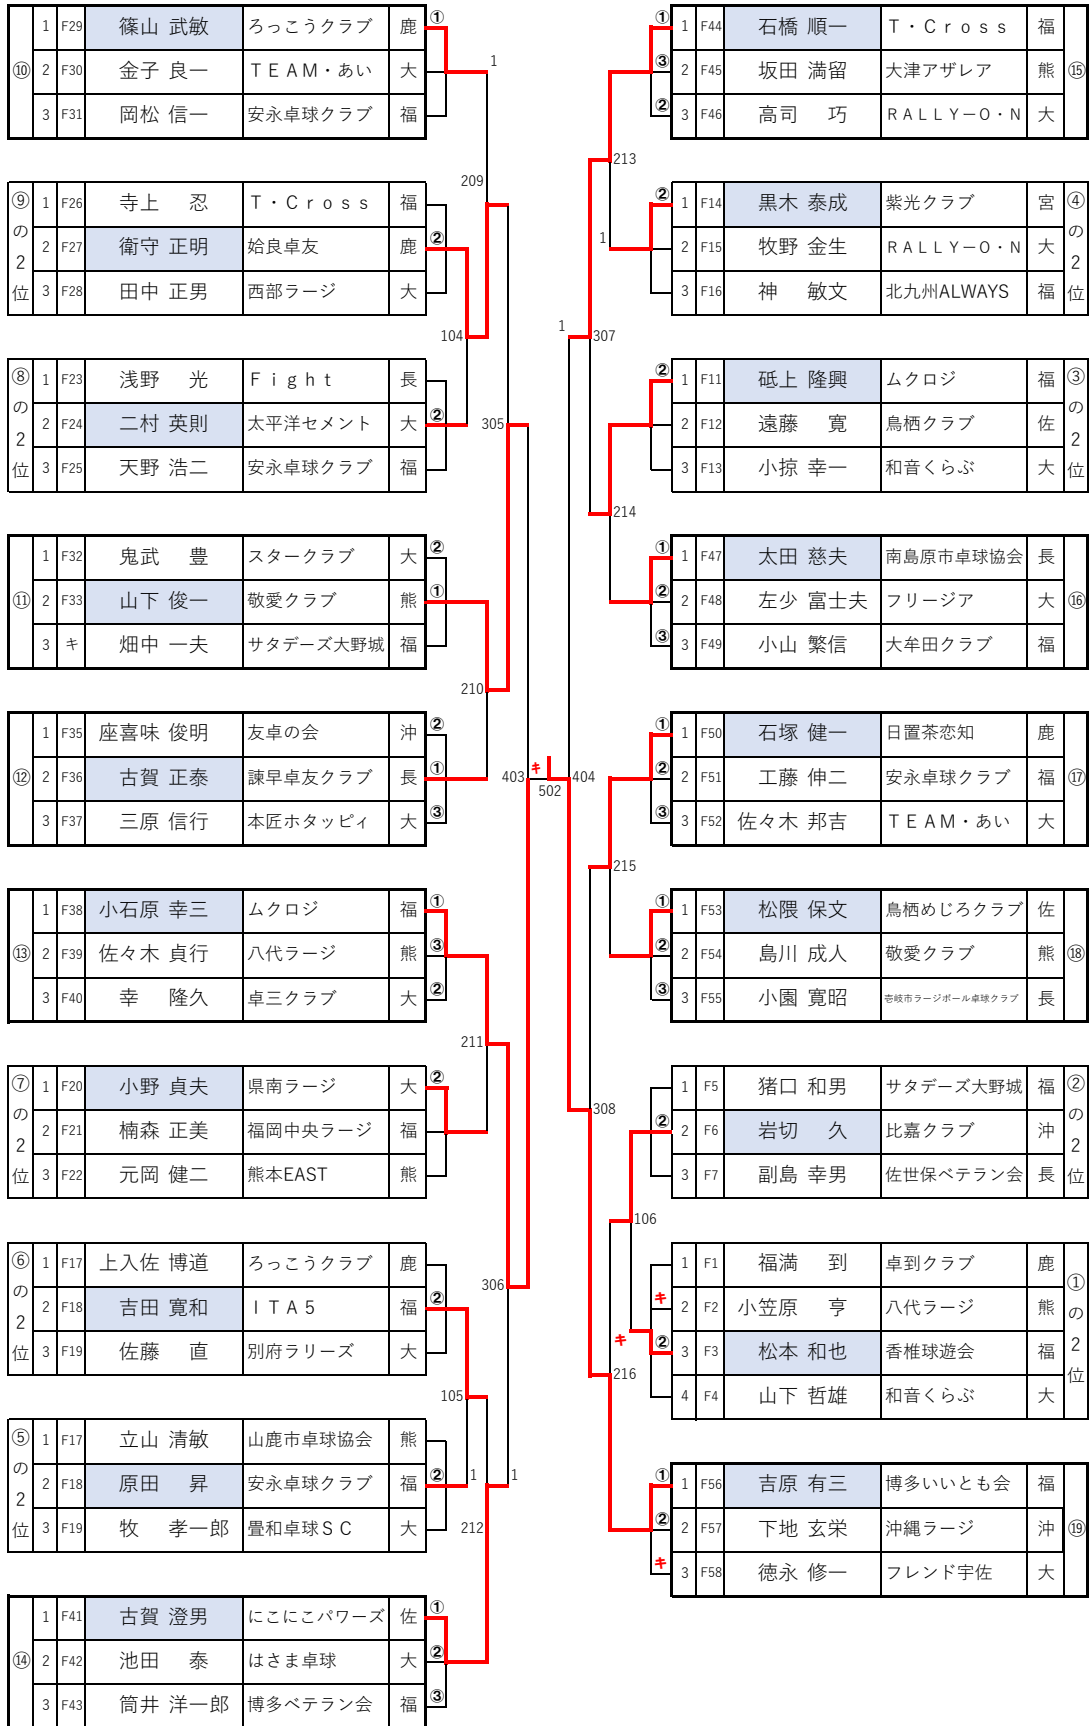

【決勝戦】

佐賀県  
林 貞夫 (鳥栖オレンジ)

2 対 0

佐賀県  
青木 哲司 (鳥栖クラブ)

男子シングルスF 75歳～79歳 No1

【1・2位】 ※試合順序 ①：2-3, ②：1-①の敗者, ③：1-①の勝者  
 ※試合順序 ①：1-4, ②：2-3, ③：1-3, ④：2-4, ⑤：1-2, ⑥：3-4

【決勝戦】 福岡県 寺上 忍 (T Cross) 2 対 1 福岡県 吉原 有三 (博多いいとも会)

男子シングルスF 75歳~79歳 No 2

【1・2位】

※試合順序 ①: 2-3, ②: 1-①の敗者, ③: 1-①の勝者

※試合順序 ①: 1-4, ②: 2-3, ③: 1-3, ④: 2-4, ⑤: 1-2, ⑥: 3-4