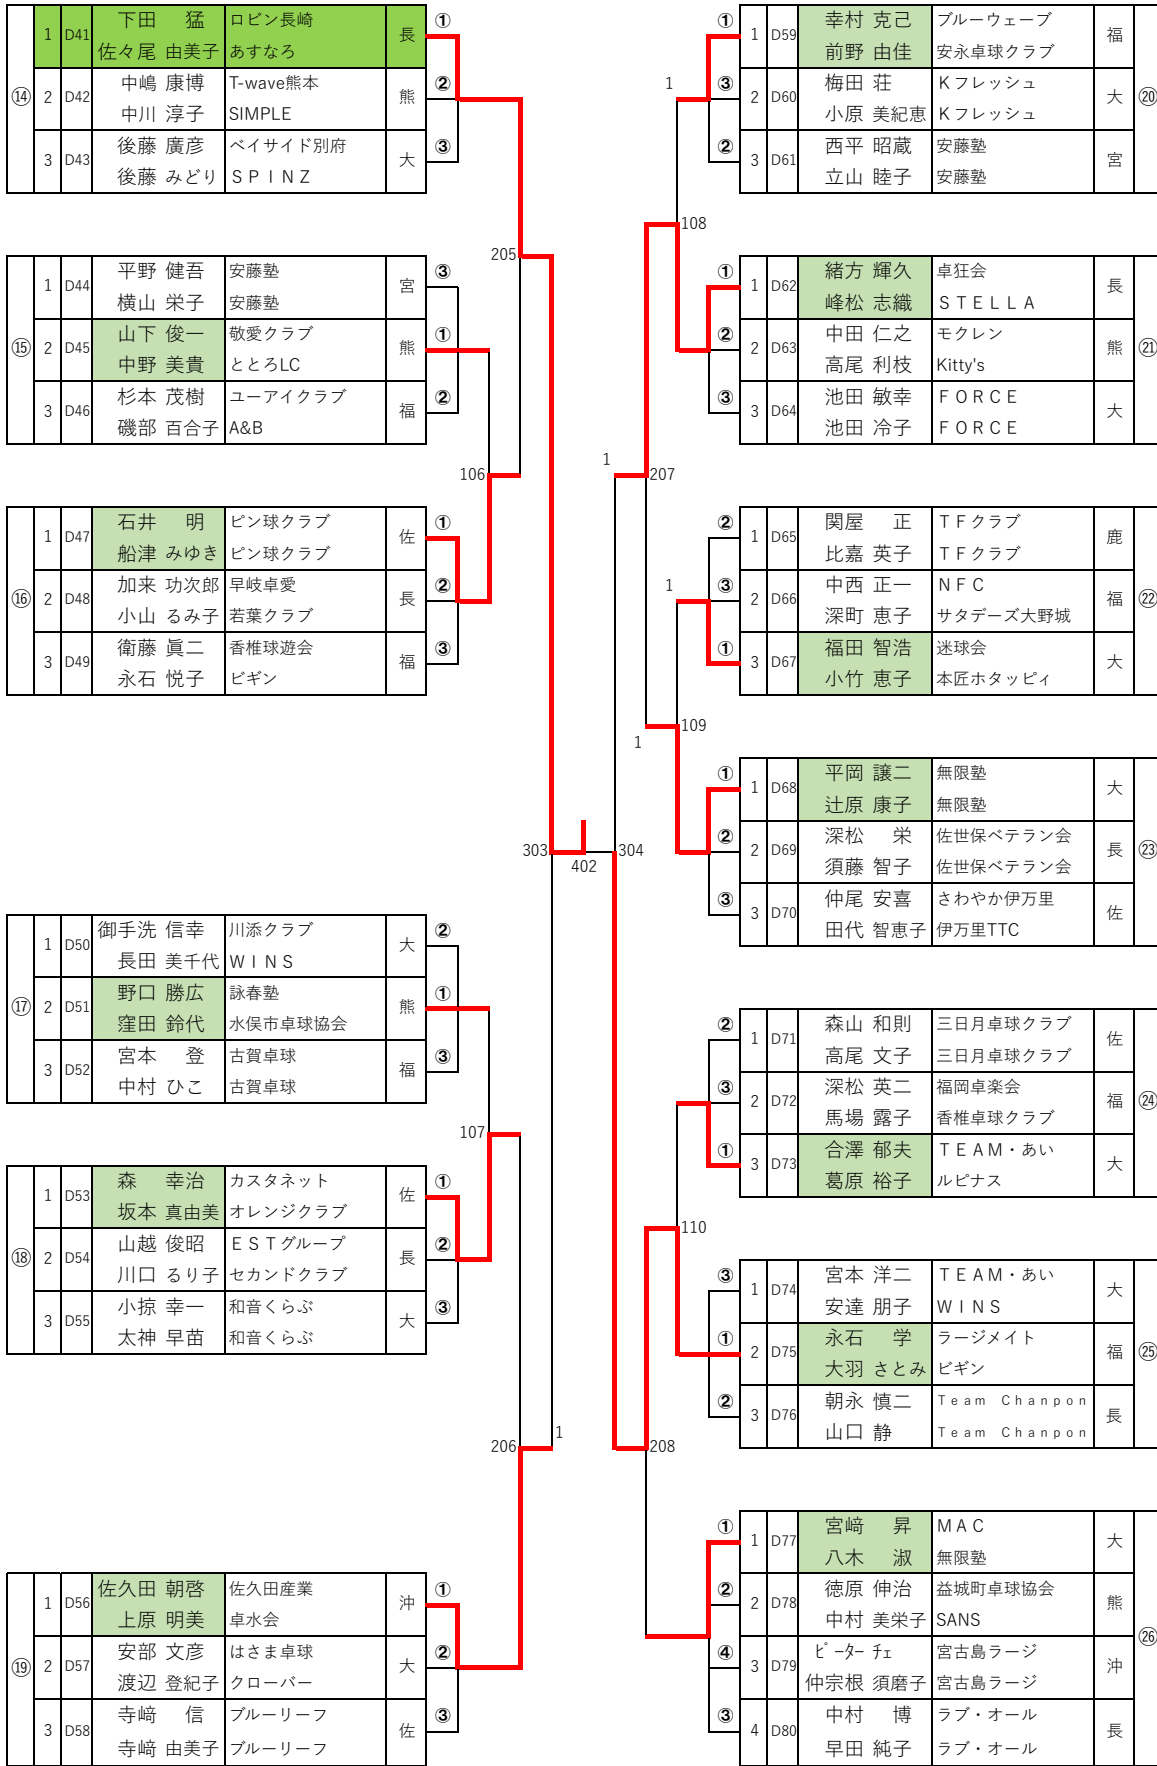

混合ダブルスD 130歳~139歳 NO.2

※試合順序 ①: 2-3, ②: 1-①の敗者, ③: 1-①の勝者

※試合順序 ①: 1-4, ②: 2-3, ③: 1-3, ④: 2-4, ⑤: 1-2, ⑥: 3-4