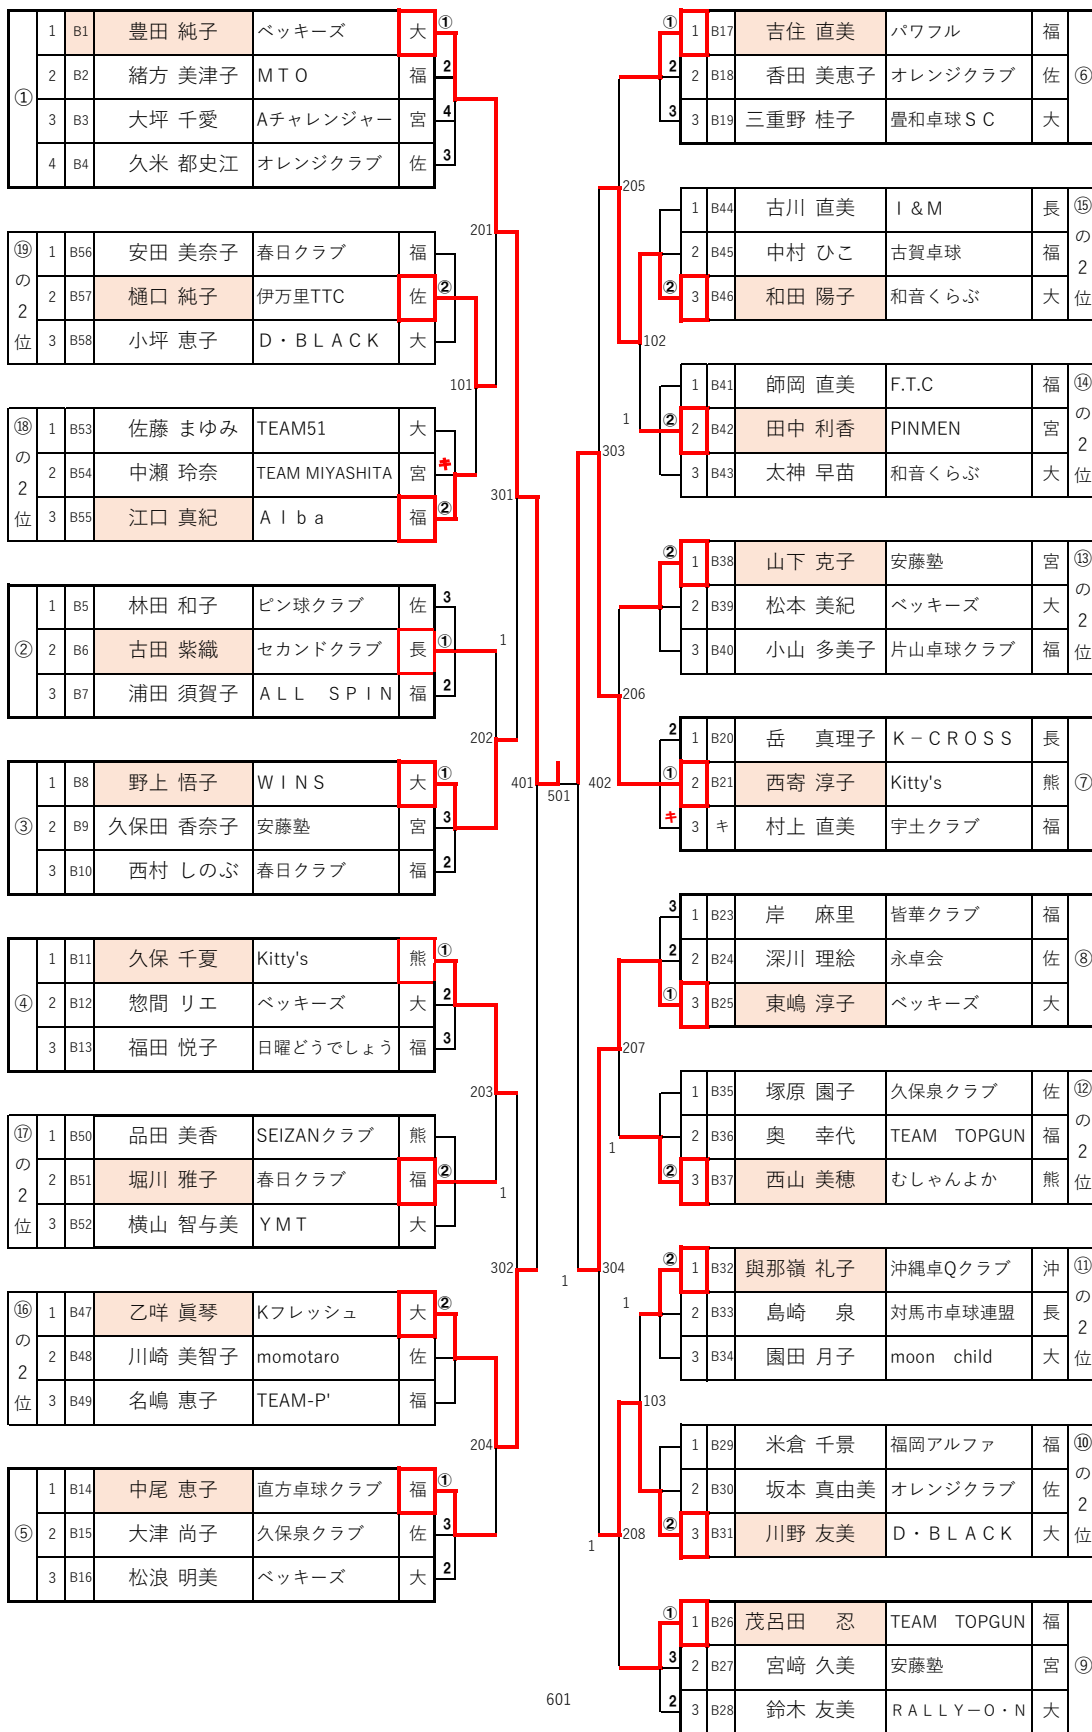

女子シングルスA 30歳～49歳

【1・2位】

※試合順序 ①：2-3、②：1-①の敗者、③：1-①の勝者

①	1	A1	藤田 有香子	九州第一工業(株)	福	①	
	2	A2	詫間 都	白猫卓球瓶	佐	③	
	3	A3	三ヶ尻 由衣	大分みらい信金	大	②	
⑫ の 2 位	1	A34	坂東 純子	YUNOMACHI	大	201	
	2	A35	齊藤 梨奈	片山卓球クラブ	福		②
	3	A36	森近 千代美	ぎやっつ44	大		①
⑪ の 2 位	1	A31	下境田 理香	ラムエイト	鹿	101	
	2	A32	松尾 采	京都TTC	福		②
	3	A33	戸坂 淳子	豊和卓球SC	大		①
②	1	キ	山口 香織	にこにこパワーズ	佐	301	
	2	A5	高倉 萌	宇土クラブ	大		キ
	3	A6	勝木 光子	新隊・T・T・REVOLUTION	福		①
⑩ の 2 位	1	A28	村上 聡望	TEAM WAIPIN	福	102	
	2	A29	吉村 愛美	白猫卓球瓶	佐		②
	3	A30	木村 智美	YUNOMACHI	大		①
③	1	A7	牧 祥子	朝地倶楽部	大	401	
	2	A8	小川 夏実	T3みやざき	宮		①
	3	A9	天辰 芙生野	日置茶恋知	鹿		②
④	1	A10	藤原 佳代	YUNOMACHI	大	501	
	2	A11	日壁 友里	NGTJスポーツ	福		①
	3	A12	宮城 恵美子	大川レディース	沖		②
⑨ の 2 位	1	A25	山本 愛弓	代陽クラブ	熊	203	
	2	A26	三留 あゆみ	T3みやざき	宮		②
	3	A27	甲斐 ちなつ	豊和卓球SC	大		①
⑤	1	A13	戸次 陽子	BLOOM	福	103	
	2	A14	本田 真紀子	薩摩TFC	鹿		①
	3	A15	村田 奈穂子	ベッキーズ	大		キ
⑧ の 2 位	1	A22	多田 有紀	T・T ジョイナス	福	302	
	2	A23	宇土 弘恵	宇土クラブ	大		①
	3	A24	大江 はる菜	日置茶恋知	鹿		②
⑦ の 2 位	1	A19	吉田 奈保子	もんきちTTC	大	104	
	2	A20	作田 美友紀	白猫卓球瓶	佐		①
	3	A21	中村 千夏	アカシア	福		②
⑥	1	A16	下大田 美保	花はな	鹿	304	
	2	A17	木下 美沙	白猫卓球瓶	佐		①
	3	A18	川上 千晶	かぼすくらぶ	大		②
⑦	1	A19	吉田 奈保子	もんきちTTC	大	205	
	2	A20	作田 美友紀	白猫卓球瓶	佐		①
	3	A21	中村 千夏	アカシア	福		②
⑥ の 2 位	1	A16	下大田 美保	花はな	鹿	105	
	2	A17	木下 美沙	白猫卓球瓶	佐		②
	3	A18	川上 千晶	かぼすくらぶ	大		①
⑤ の 2 位	1	A13	戸次 陽子	BLOOM	福	303	
	2	A14	本田 真紀子	薩摩TFC	鹿		②
	3	A15	村田 奈穂子	ベッキーズ	大		キ
③	1	A22	多田 有紀	T・T ジョイナス	福	106	
	2	A23	宇土 弘恵	宇土クラブ	大		①
	3	A24	大江 はる菜	日置茶恋知	鹿		②
④ の 2 位	1	A10	藤原 佳代	YUNOMACHI	大	206	
	2	A11	日壁 友里	NGTJスポーツ	福		②
	3	A12	宮城 恵美子	大川レディース	沖		①
⑨	1	A25	山本 愛弓	代陽クラブ	熊	1	
	2	A26	三留 あゆみ	T3みやざき	宮		①
	3	A27	甲斐 ちなつ	豊和卓球SC	大		②
⑩ の 2 位	1	A28	村上 聡望	TEAM WAIPIN	福	402	
	2	A29	吉村 愛美	白猫卓球瓶	佐		①
	3	A30	木村 智美	YUNOMACHI	大		②
③ の 2 位	1	A7	牧 祥子	朝地倶楽部	大	207	
	2	A8	小川 夏実	T3みやざき	宮		②
	3	A9	天辰 芙生野	日置茶恋知	鹿		①
⑪	1	A31	下境田 理香	ラムエイト	鹿	107	
	2	A32	松尾 采	京都TTC	福		①
	3	A33	戸坂 淳子	豊和卓球SC	大		キ
② の 2 位	1	キ	山口 香織	にこにこパワーズ	佐	304	
	2	A5	高倉 萌	宇土クラブ	大		キ
	3	A6	勝木 光子	新隊・T・T・REVOLUTION	福		②
① の 2 位	1	A1	藤田 有香子	九州第一工業(株)	福	108	
	2	A2	詫間 都	白猫卓球瓶	佐		①
	3	A3	三ヶ尻 由衣	大分みらい信金	大		②
⑫ の 2 位	1	A34	坂東 純子	YUNOMACHI	大	208	
	2	A35	齊藤 梨奈	片山卓球クラブ	福		①
	3	A36	森近 千代美	ぎやっつ44	大		②

女子シングルスB 50歳～59歳 No.1

【1・2位】 ※試合順序 ①：2-3, ②：1-①の敗者, ③：1-①の勝者

※試合順序 ①：1-4, ②：2-3, ③：1-3, ④：2-4, ⑤：1-2, ⑥：3-4

【決勝戦】

熊本県 品田 美香 (SEIZANクラブ) 2 対 0

大分県 豊田 純子 (ベッキーズ)