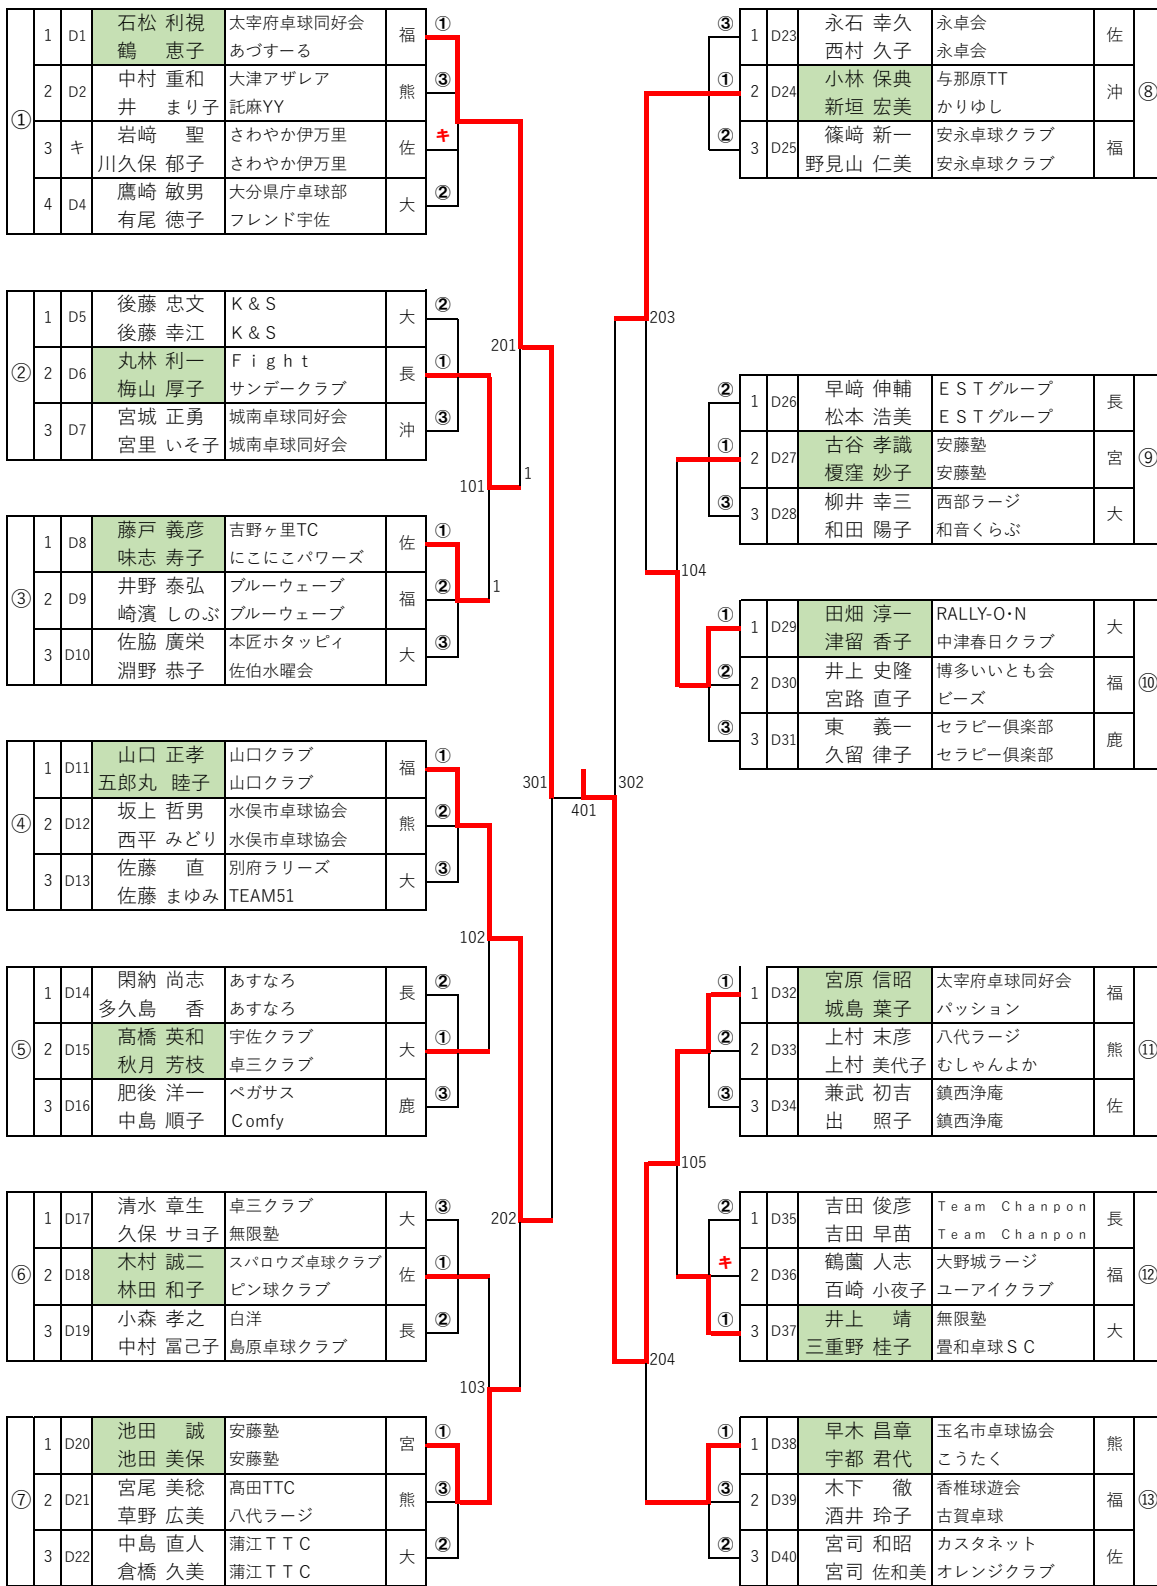

混合ダブルスD 130歳~139歳 NO.1

※試合順序 ①: 2-3, ②: 1-①の敗者, ③: 1-①の勝者
※試合順序 ①: 1-4, ②: 2-3, ③: 1-3, ④: 2-4, ⑤: 1-2, ⑥: 3-4

【決勝戦】 長崎県 福岡県
下田 猛 (ロビン長崎) ・ 佐々尾由美子 (あすなろ) 2対0 宮原 信昭 (大宰府卓球同好会) ・ 城島葉子 (パッション)