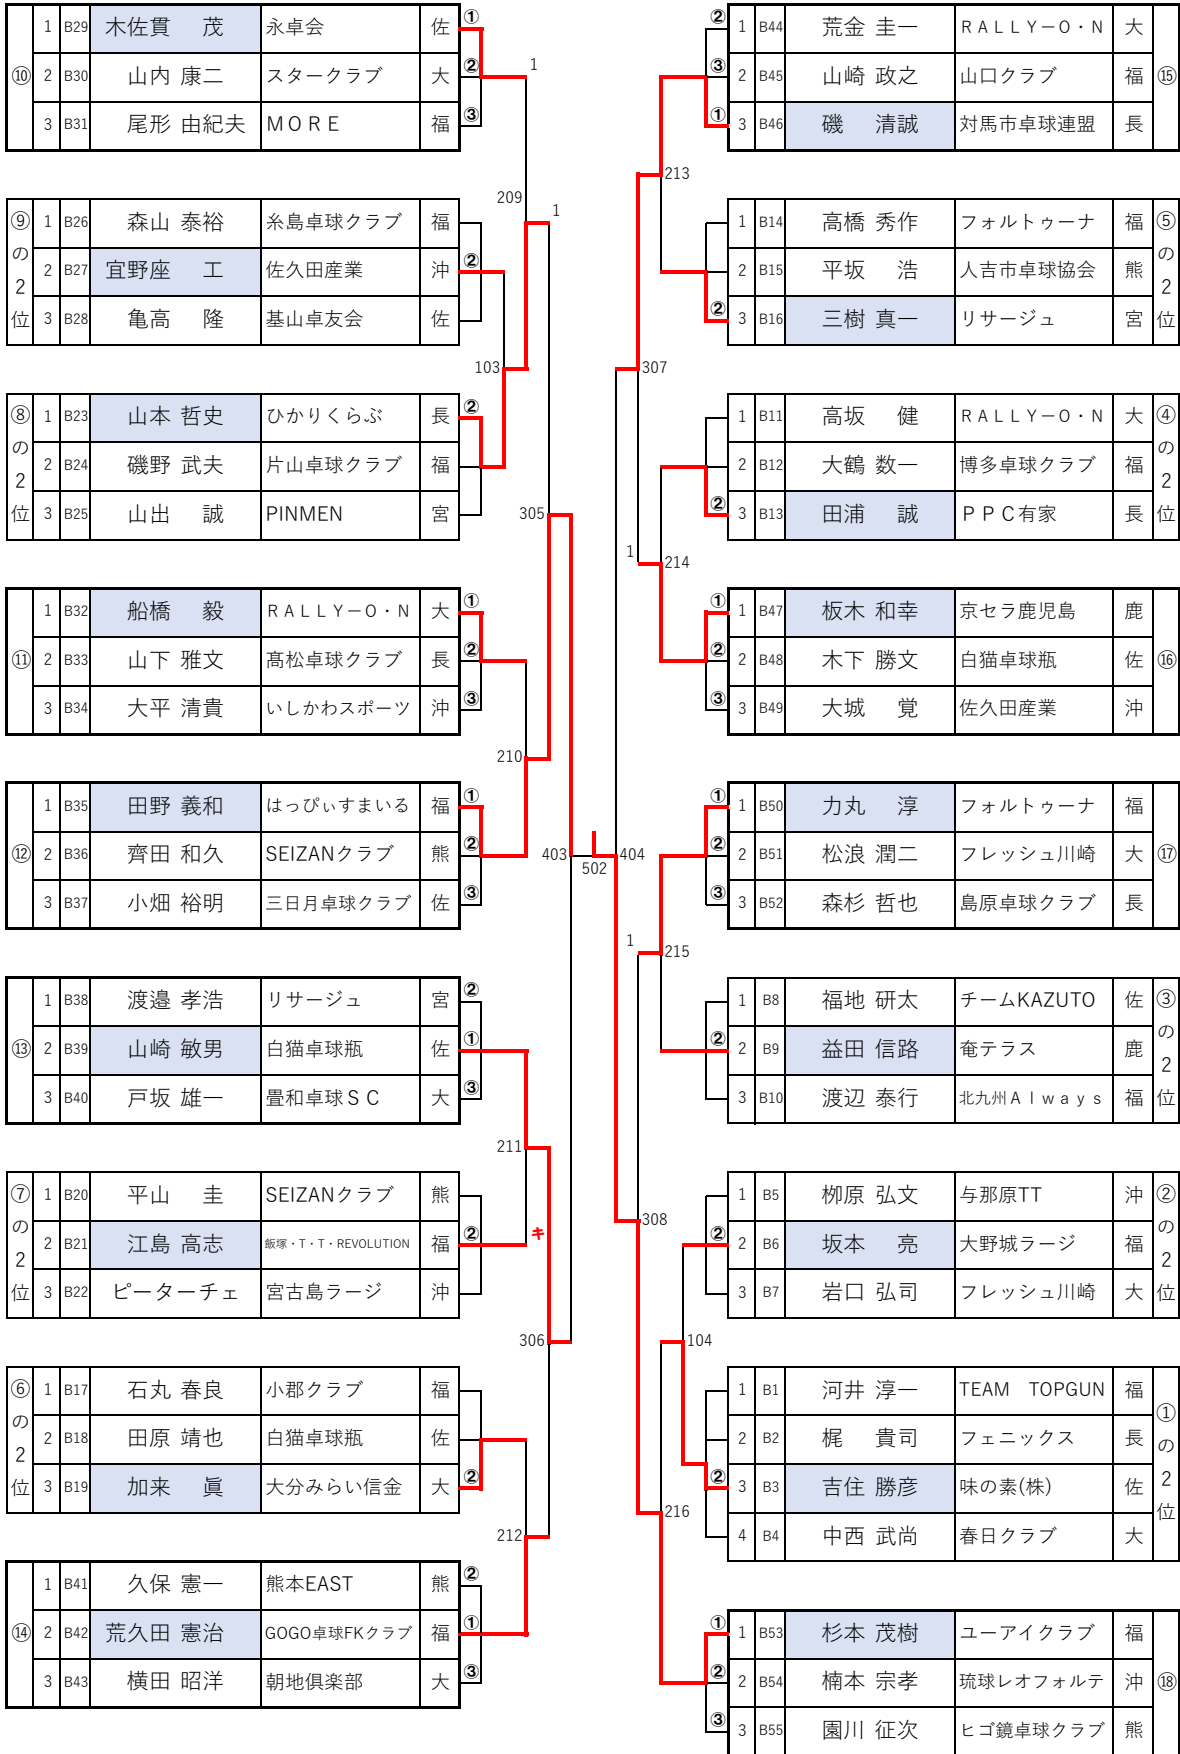

男子シングルスB 50歳～59歳 No2

【1・2位】

※試合順序 ①：2-3, ②：1-①の敗者, ③：1-①の勝者

※試合順序 ①：1-4, ②：2-3, ③：1-3, ④：2-4, ⑤：1-2, ⑥：3-4