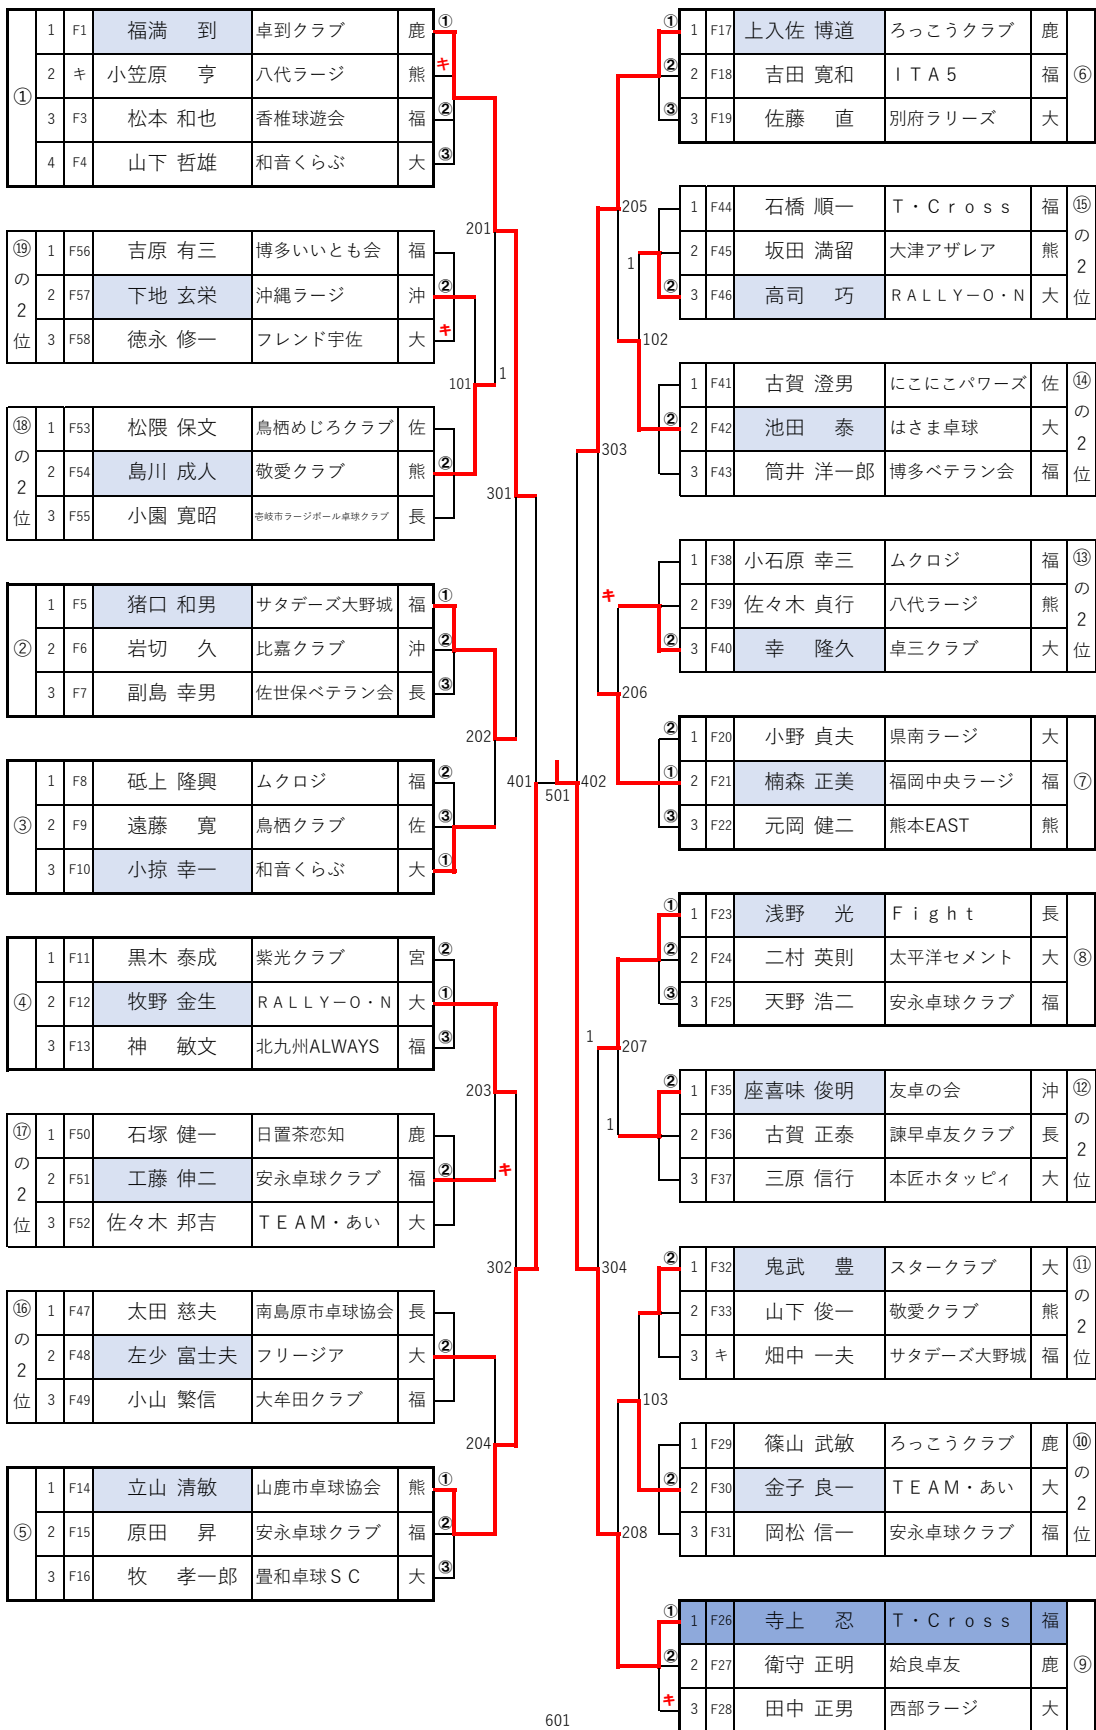

【決勝戦】

佐賀県  
林 貞夫 (鳥栖オレンジ)

2 対 0

佐賀県  
青木 哲司 (鳥栖クラブ)

男子シングルスF 75歳～79歳 No1

【1・2位】 ※試合順序 ①：2-3, ②：1-①の敗者, ③：1-①の勝者  
 ※試合順序 ①：1-4, ②：2-3, ③：1-3, ④：2-4, ⑤：1-2, ⑥：3-4

【決勝戦】 福岡県 寺上 忍 (T Cross) 2 対 1 福岡県 吉原 有三 (博多いいとも会)

男子シングルスF 75歳~79歳 No 2

【1・2位】

※試合順序 ①: 2-3, ②: 1-①の敗者, ③: 1-①の勝者

※試合順序 ①: 1-4, ②: 2-3, ③: 1-3, ④: 2-4, ⑤: 1-2, ⑥: 3-4