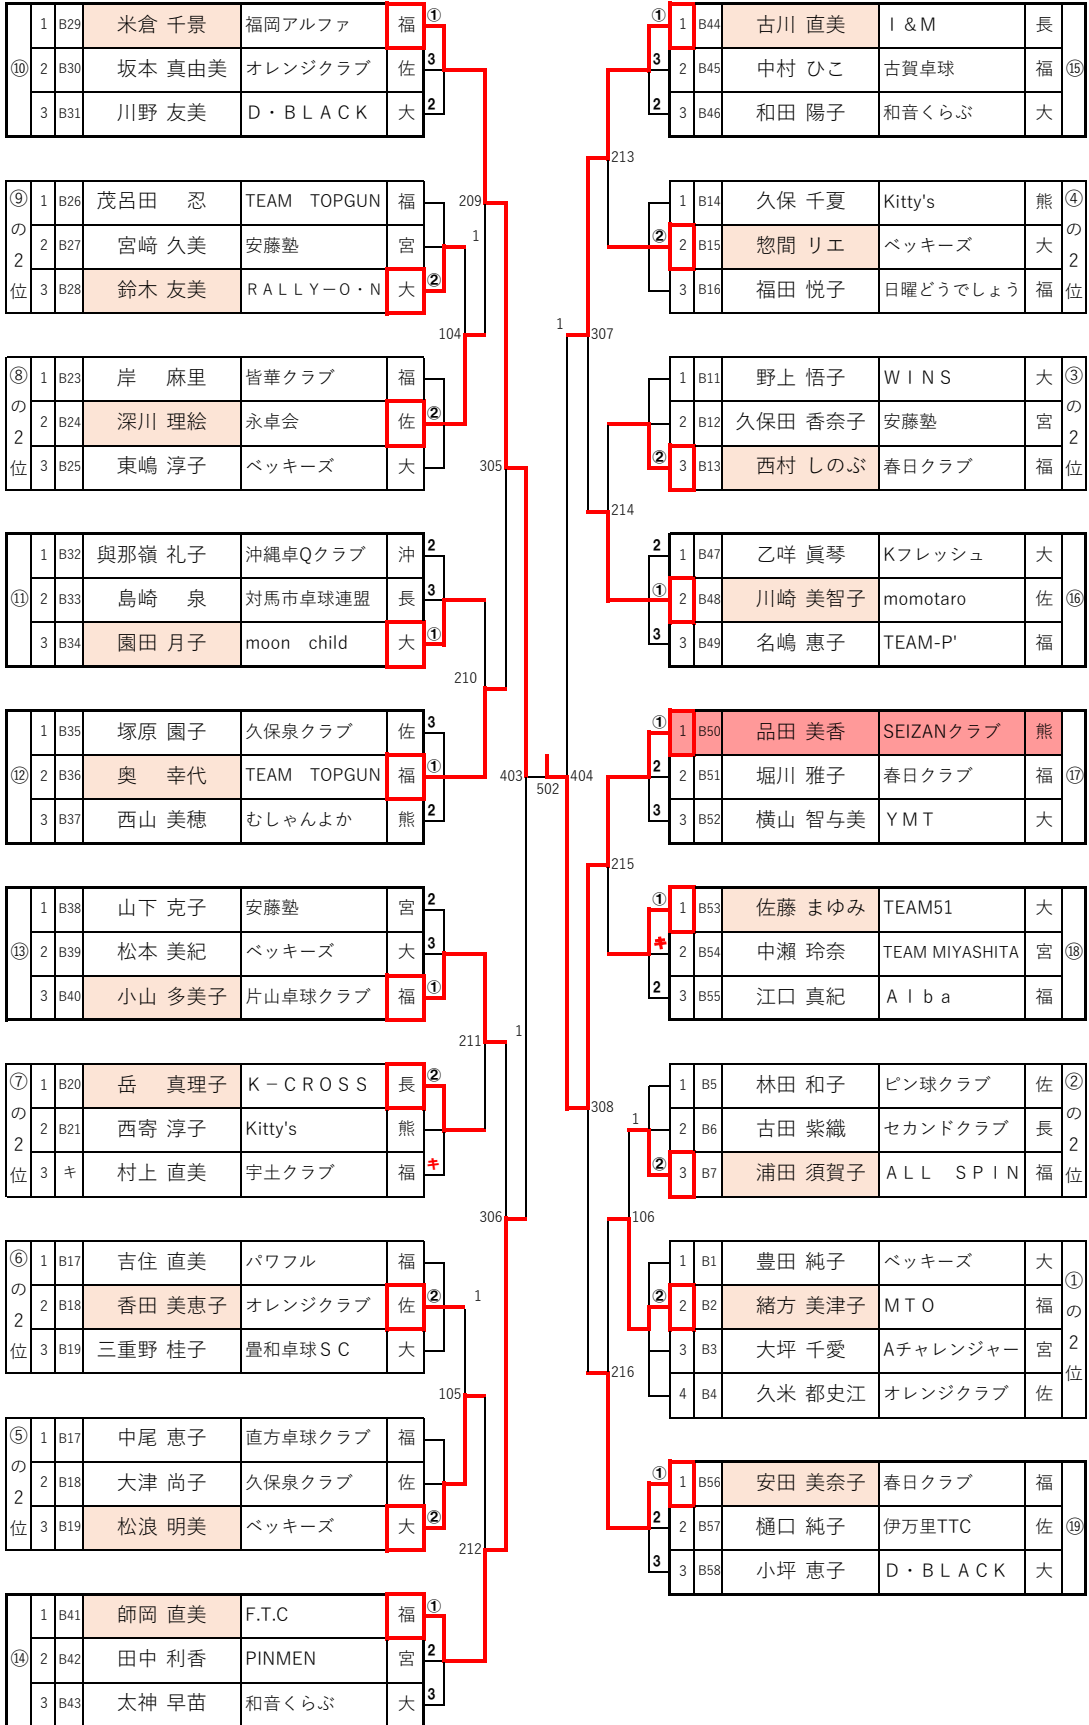

女子シングルスB 50歳～59歳 No 2

【1・2位】 ※試合順序 ①: 2-3, ②: 1-①の敗者, ③: 1-①の勝者

※試合順序 ①: 1-4, ②: 2-3, ③: 1-3, ④: 2-4, ⑤: 1-2, ⑥: 3-4

女子シングルスC 60歳～64歳 No1

【1・2位】 ※試合順序 ①：2-3, ②：1-①の敗者, ③：1-①の勝者

①	1	C1	矢野 和代	かぼすくらぶ	大	①	201	矢野	401	501	402	①	1	C16	大森 祐子	ビギン	福	⑥
	2	C2	上村 美代子	むしゃんよか	熊	3						2	2	C17	西平 みどり	水俣市卓球協会	熊	
	3	C3	牛房 かおる	44CLUB	福	2						3	3	C18	田代 智恵子	伊万里TTC	佐	
⑩ の 2 位	1	C49	野田 京子	JAM	福	101	301	1	206	303	1	1	C37	天野 治美	慎卓球クラブ	福	⑬ の 2 位	
	2	C50	里口 博子	鎮西浄庵	佐							2	2	C38	三浦 かおる	豊和卓球SC		大
	3	C51	榎本 摩紀子	宇土クラブ	大							2	3	C39	堤 法子	鳥栖めじろクラブ		佐
⑩ の 2 位	1	C46	清家 ひろ子	むしゃんよか	熊	301	1	206	303	1	2	1	C34	池田 冷子	FORCE	大	⑫ の 2 位	
	2	C47	徳野 裕美	ベッキーズ	大							2	2	C35	山本 和子	Twins		長
	3	C48	川添 潤子	大野城ラージ	福							3	3	C36	中川 淳子	SIMPLE		熊
②	1	C4	中村 富己子	島原卓球クラブ	長	202	1	206	303	1	2	1	C19	池田 美保	安藤塾	宮	⑦	
	2	C5	岡本 美加	鎮西浄庵	佐							2	2	C20	杉野 方子	TEAM-K		大
	3	C6	原野 美紀	Force	福							3	3	C21	三村 宣枝	博多ベテラン会		福
③	1	C7	横尾 真弓	あづすーる	福	401	501	402	207	1	2	①	1	C22	山浦 加代子	伊万里TTC	佐	⑧
	2	C8	小田 美佳	出水クラブ	鹿							2	2	C23	岩野 美恵子	ファイン	福	
	3	C9	合澤 睦	無限塾	大							3	3	C24	池田 恵子	西山レディース	熊	
④	1	C10	佐藤 典子	Kフレッシュ	大	203	1	304	207	1	2	①	1	C31	大尾 郁代	出水クラブ	鹿	⑪ の 2 位
	2	C11	酒井 玲子	古賀卓球	福							2	2	C32	大石 やすよ	F.T.C	福	
	3	C12	中田 貴子	和の会	長							2	3	C33	平原 智恵	豊和卓球SC	大	
⑮ の 2 位	1	C43	宮城 千枝子	上江洲愛好会	沖	302	1	208	304	1	2	①	1	C28	北島 扶美子	チームKAZUTO	佐	⑩ の 2 位
	2	C44	波多江 みゆき	JAM	福							2	2	C29	加藤 恭子	長嶺SC	熊	
	3	C45	青山 幸子	久保泉クラブ	佐							3	キ	伊藤 和子	片山卓球クラブ	福		
⑭ の 2 位	1	C40	吉田 美登里	TEAM-K	大	204	1	208	304	1	2	①	1	C25	山根 孝子	ALL SPIN	福	⑨
	2	C41	荒牧 美由紀	ラブ・オール	長							2	2	C26	三根 順子	Twins	長	
	3	C42	岡田 ひとみ	ファイン	福							3	3	C27	大力 留美子	中津春日クラブ	大	
⑤	1	C13	佐藤 治美	小郡クラブ	福	601	1	208	304	1	2	①	1	C13	佐藤 治美	小郡クラブ	福	⑤
	2	C14	津江 成子	水俣市卓球協会	熊							2	2	C14	津江 成子	水俣市卓球協会	熊	
	3	C15	生三 博美	にこにこパワーズ	佐							3	3	C15	生三 博美	にこにこパワーズ	佐	

【決勝戦】

大分県
矢野 和代 (かぼすくらぶ)

2 対 1

福岡県
天野 治美 (慎卓球クラブ)