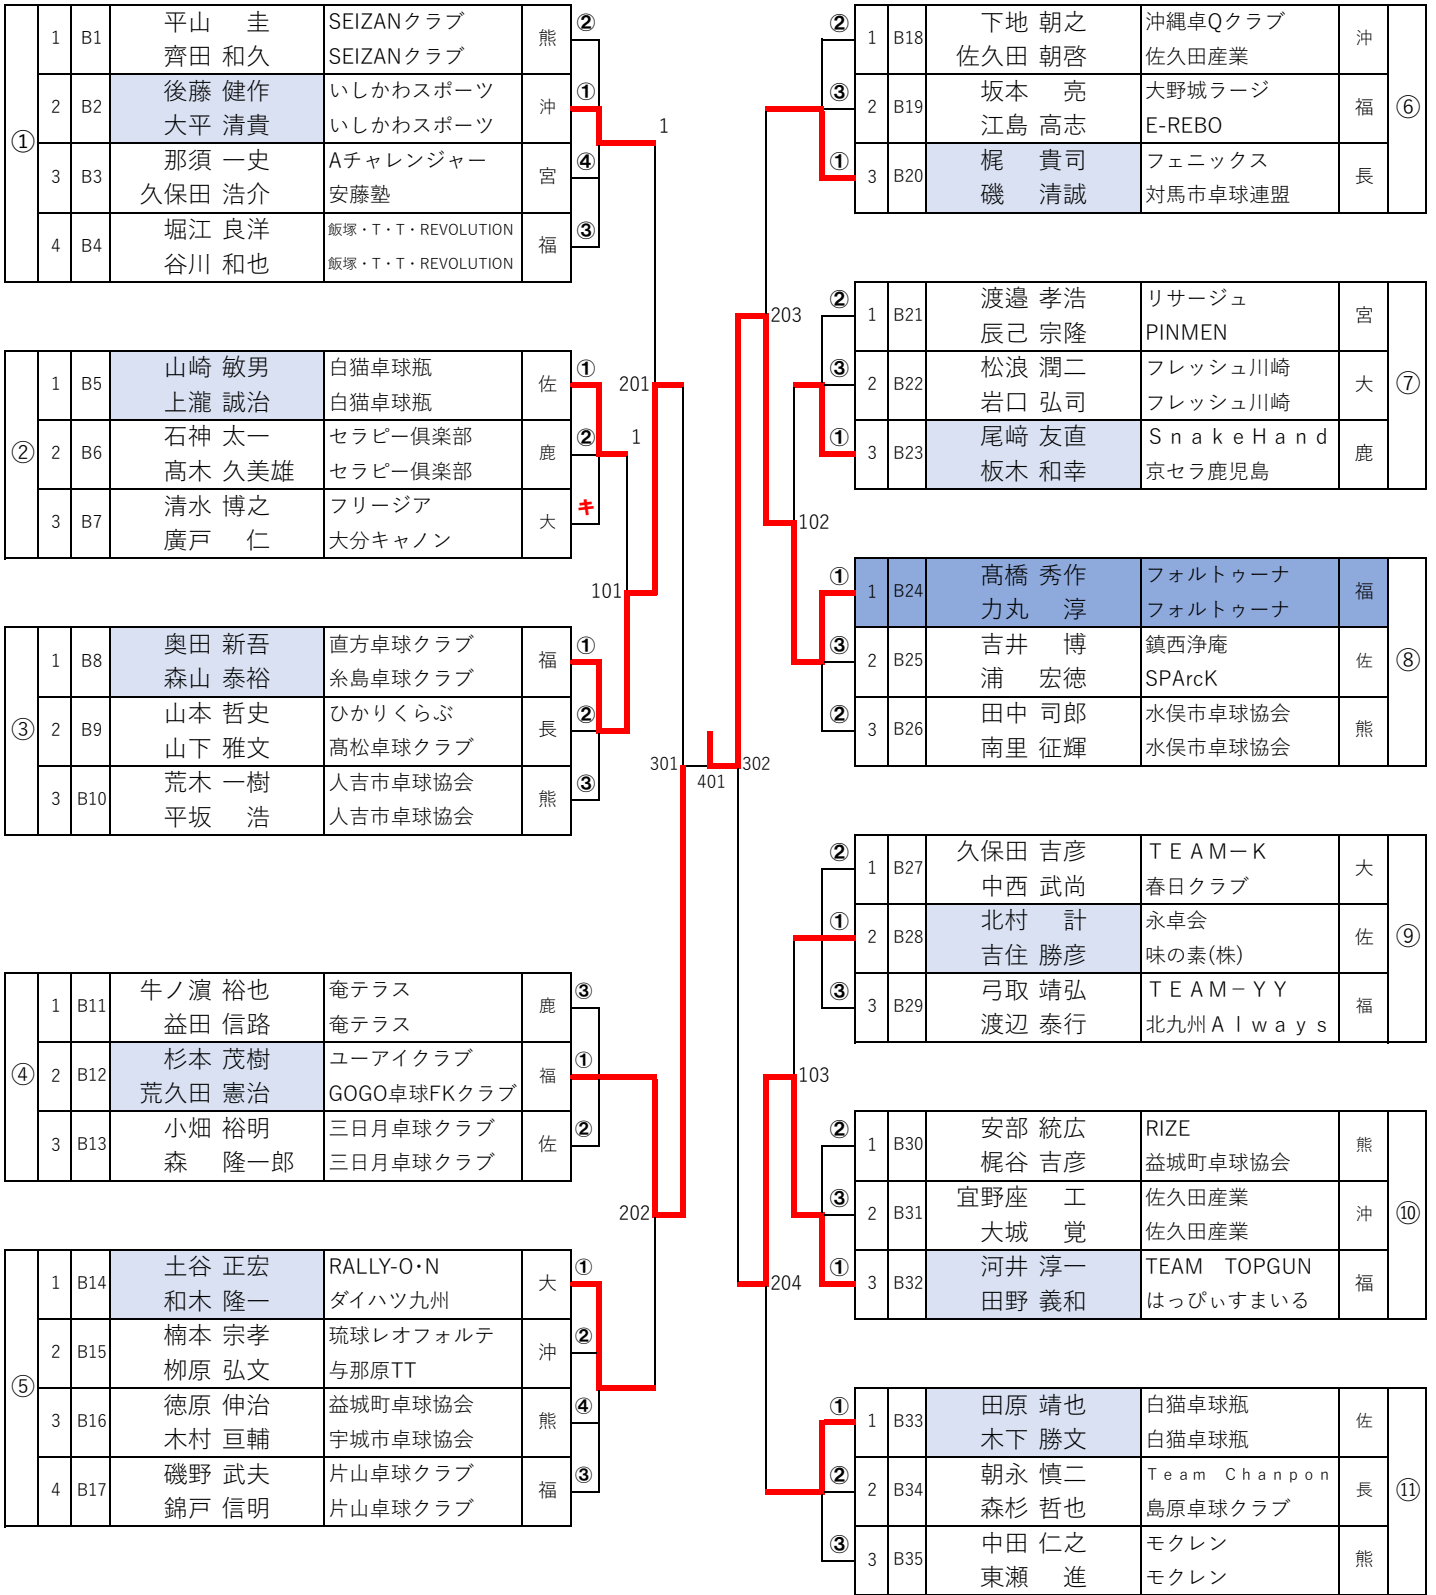

男子ダブルスA 60歳～99歳

※試合順序 ①：2-3、②：1-①の敗者、③：1-①の勝者

※試合順序 ①：1-4、②：2-3、③：1-3、④：2-4、⑤1-2、⑥3-4

①	1	A1	友永 健 藤原 誠	YUNOMACHI YUNOMACHI	大	①
	2	A2	緒方 拓也 高田 直司	片山卓球クラブ 香椎卓球クラブ	福	③
	3	A3	村田 佳祐 塚田 幸介	白猫卓球瓶 吉野ヶ里卓楽会	佐	④
	4	A4	吉岡 啓太 山口 修平	Monster アカシア	福	②

③	1	A14	横田 昭洋 巨鍋 勝也	朝地倶楽部 Rickey	大	⑤
	2	A15	石丸 春良 酒井 裕幸	小郡クラブ 片山卓球クラブ	福	
	3	A16	石川 卓 大鶴 数一	こぞのえ卓球 博多卓球クラブ	福	

②	1	A5	末益 将司 牧村 一良	Team. S. T. C Team. S. T. C	長	③
	2	A6	佐護 裕輝 有延 友希	Force 有延卓球クラブ	福	②
	3	A7	宮本 貴洋 岩崎 翔太	Rickey Rickey	大	①

②	1	A17	荒木 透 東 正人	うさぎとかめ 大牟田クラブ	福	⑥
	2	A18	甲斐 康嗣 高羽 卓哉	かぼすくらぶ 宇土クラブ	大	
	3	A19	牧瀬 信厚 林 琢人	飯塚・T・T・REVOLUTION 飯塚・T・T・REVOLUTION	福	

③	1	A8	佐瀧 芳信 福岡 孝之	出水クラブ 出水クラブ	鹿	②
	2	A9	岡田 高道 江口 泰慎	RALLY-O・N 宇土クラブ	大	①
	3	A10	檜鶴 亮 鬼塚 健太	matchpoint 福岡県庁	福	③

③	1	A20	溝上 雄一郎 芦北 竜也	白猫卓球瓶 白猫卓球瓶	佐	⑦
	2	A21	戸坂 雄一 戸坂 康秀	畳和卓球S C 畳和卓球S C	大	
	3	A22	中村 友祐 林田 直樹	アカシア 森卓球塾	福	

④	1	A11	副島 尽 吉永 広志	アカシア アカシア	福	①
	2	A12	河野 祥 城戸 大貴	なんかんTTC なんかんTTC	熊	②
	3	A13	後藤 優典 福田 将史	フジヤマ卓球 豊和銀行	大	③

①	1	A23	安藤 卓志 平 賢治	安藤塾 T3みやざき	宮	⑧
	2	A24	森 太志 鶴岡 冬悟	森卓球塾 森卓球塾	福	
	3	A25	木下 博登 藤田 幸範	ダイハツ九州 迷球会	大	

101

103

201

202

301

102

104

1

1

男子ダブルスB 100歳～119歳

※試合順序 ①：2-3, ②：1-①の敗者, ③：1-①の勝者

※試合順序 ①：1-4, ②：2-3, ③：1-3, ④：2-4, ⑤1-2, ⑥3-4