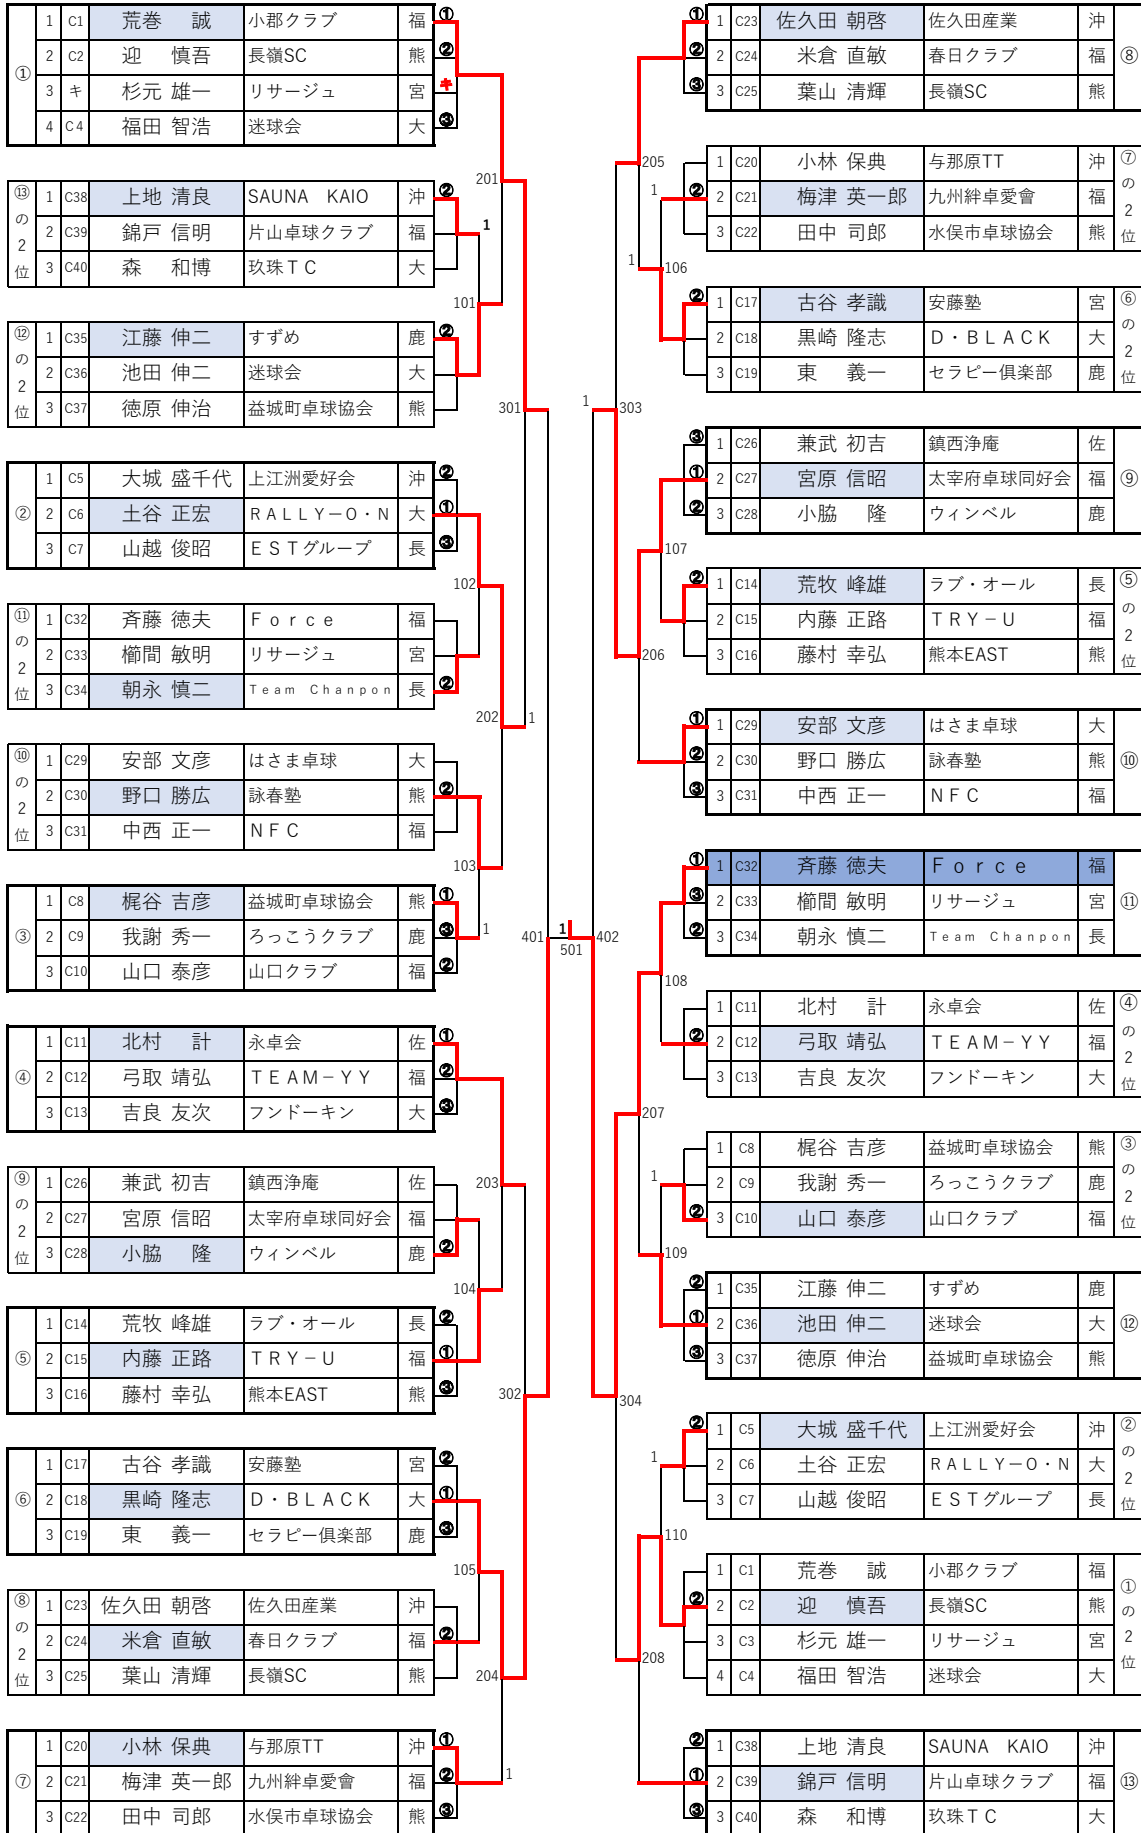

※試合順序 ①：1-4, ②：2-3, ③：1-3, ④：2-4, ⑤：1-2, ⑥：3-4

男子シングルスC 60～64歳

【1・2位】

※試合順序 ①：2-3, ②：1-①の敗者, ③：1-①の勝者

※試合順序 ①：1-4, ②：2-3, ③：1-3, ④：2-4, ⑤1-2, ⑥3-4

男子シングルスD 65歳～69歳 No 1

【1・2位】 ※試合順序 ①：2-3, ②：1-①の敗者, ③：1-①の勝者