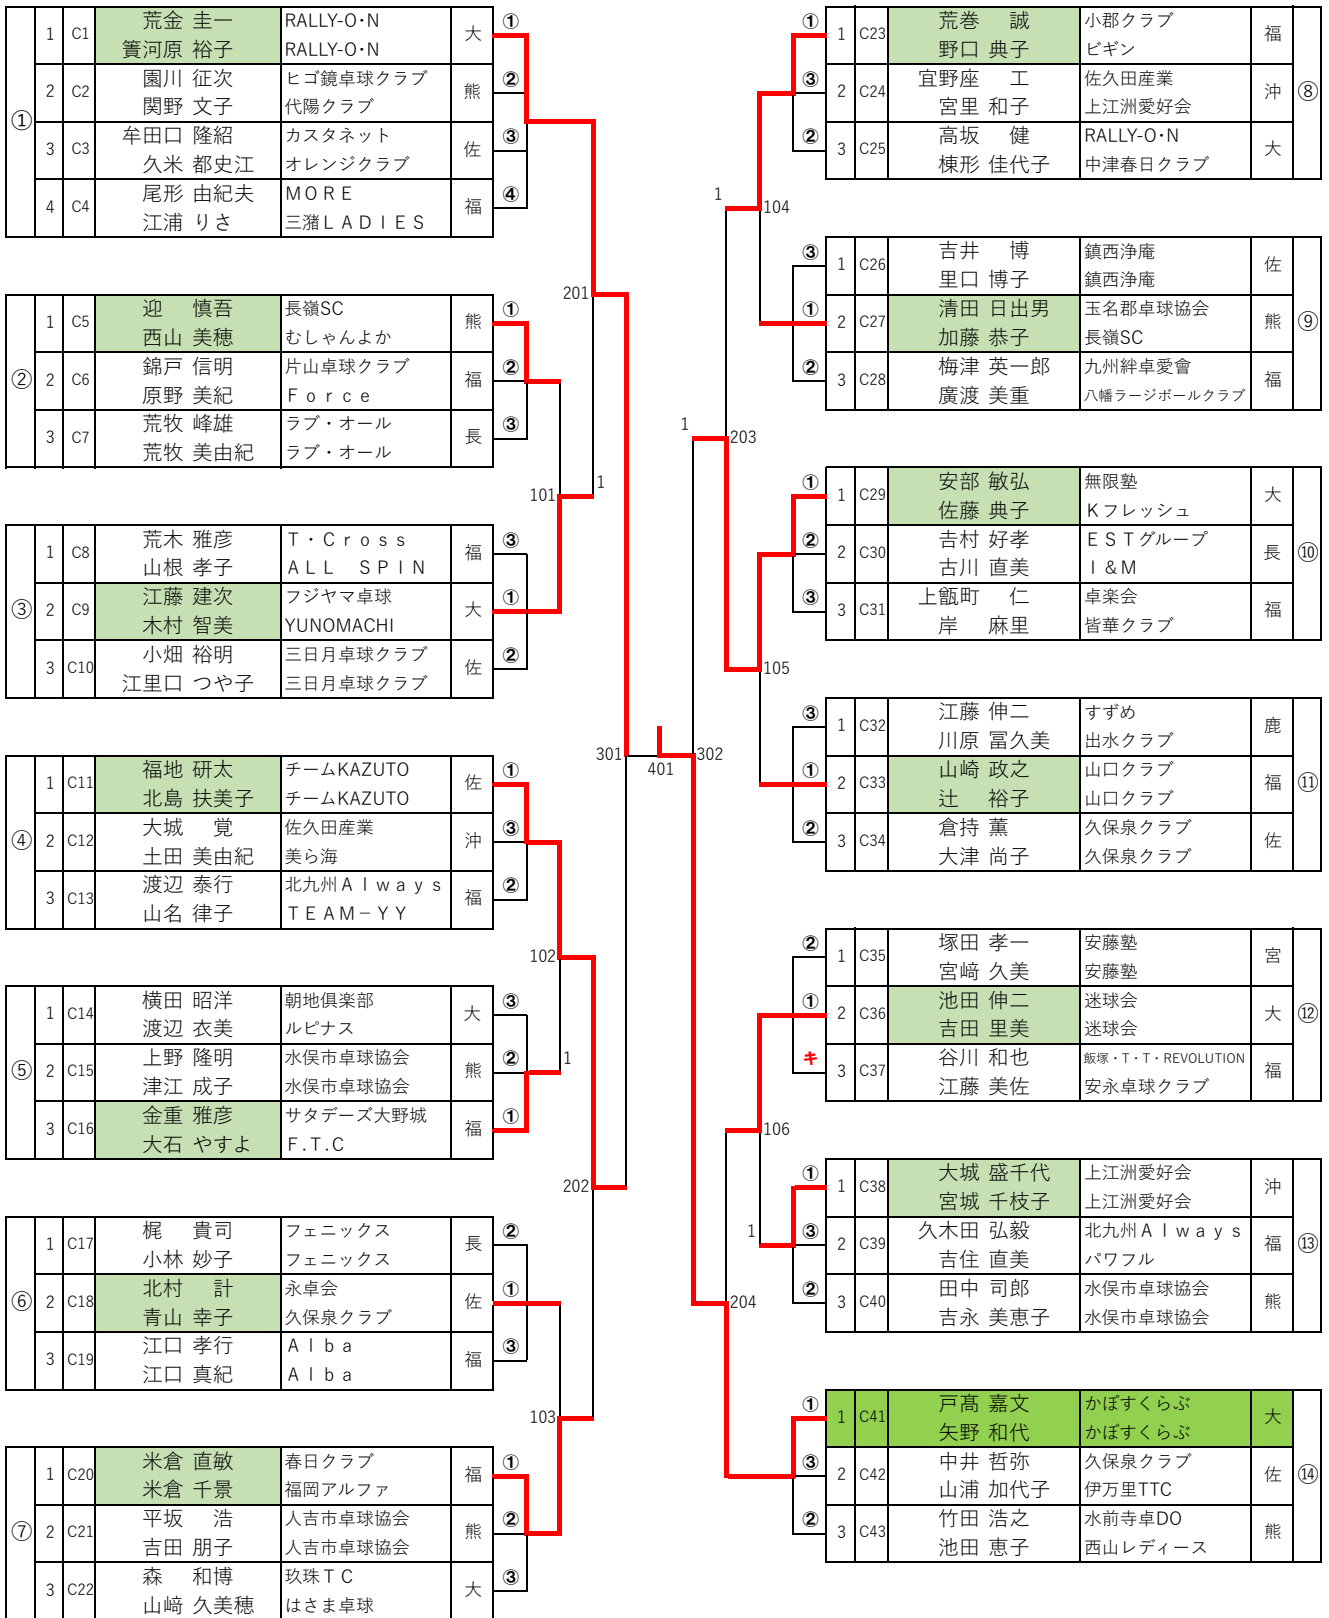

混合ダブルスB 100歳～119歳

※試合順序 ①：2-3、②：1-①の敗者、③：1-①の勝者

①	1	B1	土谷 正宏 高倉 さつみ	RALLY-O・N 佐伯NNT	大	①	1	1	B28	片山 俊樹 小山 多美子	片山卓球クラブ 片山卓球クラブ	福	⑩			
	2	B2	石神 太一 串田 初子	セラビー倶楽部 セラビー倶楽部	鹿	③		2	B29	木村 巨輔 松岡 智恵子	宇城市卓球協会 SANS	熊				
	3	B3	大鶴 敦一 浦田 須賀子	博多卓球クラブ ALL SPIN	福	②		3	B30	磯 清誠 島崎 泉	対馬市卓球連盟 対馬市卓球連盟	長				
②	1	B4	南里 征輝 坂上 智子	水俣市卓球協会 水俣市卓球協会	熊	③	201	2	1	B31	吉住 勝彦 青柳 未来	味の素(株) 小城卓球クラブ	佐	⑪		
	2	B5	田野 義和 奥 幸代	TEAM TOPGUN TEAM TOPGUN	福	①			2	B32	岩口 弘司 徳野 裕美	フレッシュ川崎 ベッキーズ	大			
	3	B6	森 隆一郎 生三 博美	三日月卓球クラブ にこにこパワーズ	佐	②			3	B33	弓取 靖弘 弓取 芳栄	TEAM-Y Y TEAM-Y Y	福			
③	1	B7	久保田 浩介 久保田 香奈子	安藤塾 安藤塾	宮	②	101	301	1	1	B34	黒木 義幸 天辰 美生野	日置茶恋知 日置茶恋知	鹿	⑫	
	2	B8	戸坂 雄一 三浦 かおる	豊和卓球SC 豊和卓球SC	大	③				2	B35	新城 勇 宮城 恵美子	城南卓球同好会 大川レディース	沖		
	3	B9	力丸 淳 天野 治美	フォルトゥーナ 慎卓球クラブ	福	①				3	B36	中西 武尚 横山 智与美	春日クラブ YMT	大		
④	1	B10	山本 哲史 岳 真理子	ひかりくらぶ K-CROSS	長	②	202	401	2	1	B37	辰己 宗隆 田中 利香	PINMEN PINMEN	宮	⑬	
	2	B11	中村 和弘 園田 月子	豊和卓球SC moon child	大	①				2	B38	河井 淳一 茂呂田 忍	TEAM TOPGUN TEAM TOPGUN	福		
	3	B12	酒井 裕幸 西村 しのぶ	片山卓球クラブ 春日クラブ	福	③				3	B39	板本 和幸 板本 美佐子	京セラ鹿児島 ベガス	鹿		
⑤	1	B13	齊田 和久 品田 美香	SEIZANクラブ SEIZANクラブ	熊	②	402	501	1	1	B40	船橋 毅 乙咩 眞琴	RALLY-O・N Kフレッシュ	大	⑭	
	2	B14	亀高 隆 香田 美恵子	基山卓友会 オンジクラブ	佐	①				2	B41	吉岡 正巳 平方 昭美	三日月卓球クラブ 三日月卓球クラブ	佐		
	3	B15	江島 高志 名嶋 恵子	飯塚・T・T・REVOLUTION チームP'	福	③				3	B42	林 琢人 木本 節美	飯塚・T・T・REVOLUTION 筑豊クラブ	福		
⑥	1	B16	齊藤 徳夫 師岡 直美	Force F. T. C	福	①	203	1	2	1	B43	久保 憲一 久保 千夏	熊本EAST Kitty's	熊	⑮	
	2	B17	荒木 一樹 鍛冶 まゆみ	人吉市卓球協会 球磨郡卓球協会	熊	③				2	B44	松浪 潤二 松浪 明美	フレッシュ川崎 ベッキーズ	大		
	3	B18	山崎 敏男 詫間 都	白猫卓球瓶 白猫卓球瓶	佐	②				3	B45	磯野 武夫 山口 裕子	片山卓球クラブ ALL SPIN	福		
⑦	1	B19	小川 久郎 田中 亮子	岳ノ尾温泉 岳ノ尾温泉	長	③	302	1	304	1	1	B46	木佐貴 茂 深川 理絵	永卓会 永卓会	佐	⑯
	2	B20	我謝 秀一 下境田 理香	ろっこうクラブ ラムエイト	鹿	②					2	B47	工藤 正男 野上 悟子	フジヤマ卓球 WINS	大	
	3	B21	森山 泰裕 波多江 みゆき	糸島卓球クラブ JAM	福	①					3	B48	石丸 春良 蓮田 三恵	小郡クラブ 北九州Always	福	
⑧	1	B22	奥田 新吾 中尾 恵子	直方卓球クラブ 直方卓球クラブ	福	①	204	1	304	3	1	B49	山下 雅文 古田 紫織	高松卓球クラブ セカンドクラブ	長	⑰
	2	B23	久保田 吉彦 吉田 美登里	TEAM-K TEAM-K	大	②					2	B50	東 正人 安田 美奈子	大牟田クラブ 春日クラブ	福	
	3	B24	福岡 孝之 小田 美佳	出水クラブ 出水クラブ	鹿	③					3	B51	藤田 幸範 大力 留美子	迷球会 中津春日クラブ	大	
⑨	1	B25	下地 朝之 與那嶺 礼子	沖繩卓Qクラブ 沖繩卓Qクラブ	沖	①	204	1	103	3	1	B52	佐瀧 芳信 大尾 郁代	出水クラブ 出水クラブ	鹿	⑱
	2	B26	佐護 裕輝 緒方 美津子	Force MTO	福	②					2	B53	荒久田 憲治 佐藤 治美	GOGO卓球FKクラブ 小郡クラブ	福	
	3	B27	山内 康二 赤峰 由起子	スタークラブ スタークラブ	大	③					3	B54	平山 圭 西寄 淳子	SEIZANクラブ Kitty's	熊	
⑩	1	B55	和木 隆一 豊田 純子	ダイハツ九州 ベッキーズ	大	①	208	1	304	1	2	B56	古賀 富久美 高尾 美恵	三日月卓球クラブ 三日月卓球クラブ	佐	⑲
	2	B56	坂本 亮 横尾 真弓	大野城ラーズ あづさーる	福	③					3	B57				
	3	B57				②										

混合ダブルスC 120歳～129歳

※試合順序 ①：2-3, ②：1-①の敗者, ③：1-①の勝者

※試合順序 ①：1-4, ②：2-3, ③：1-3, ④：2-4, ⑤1-2, ⑥3-4