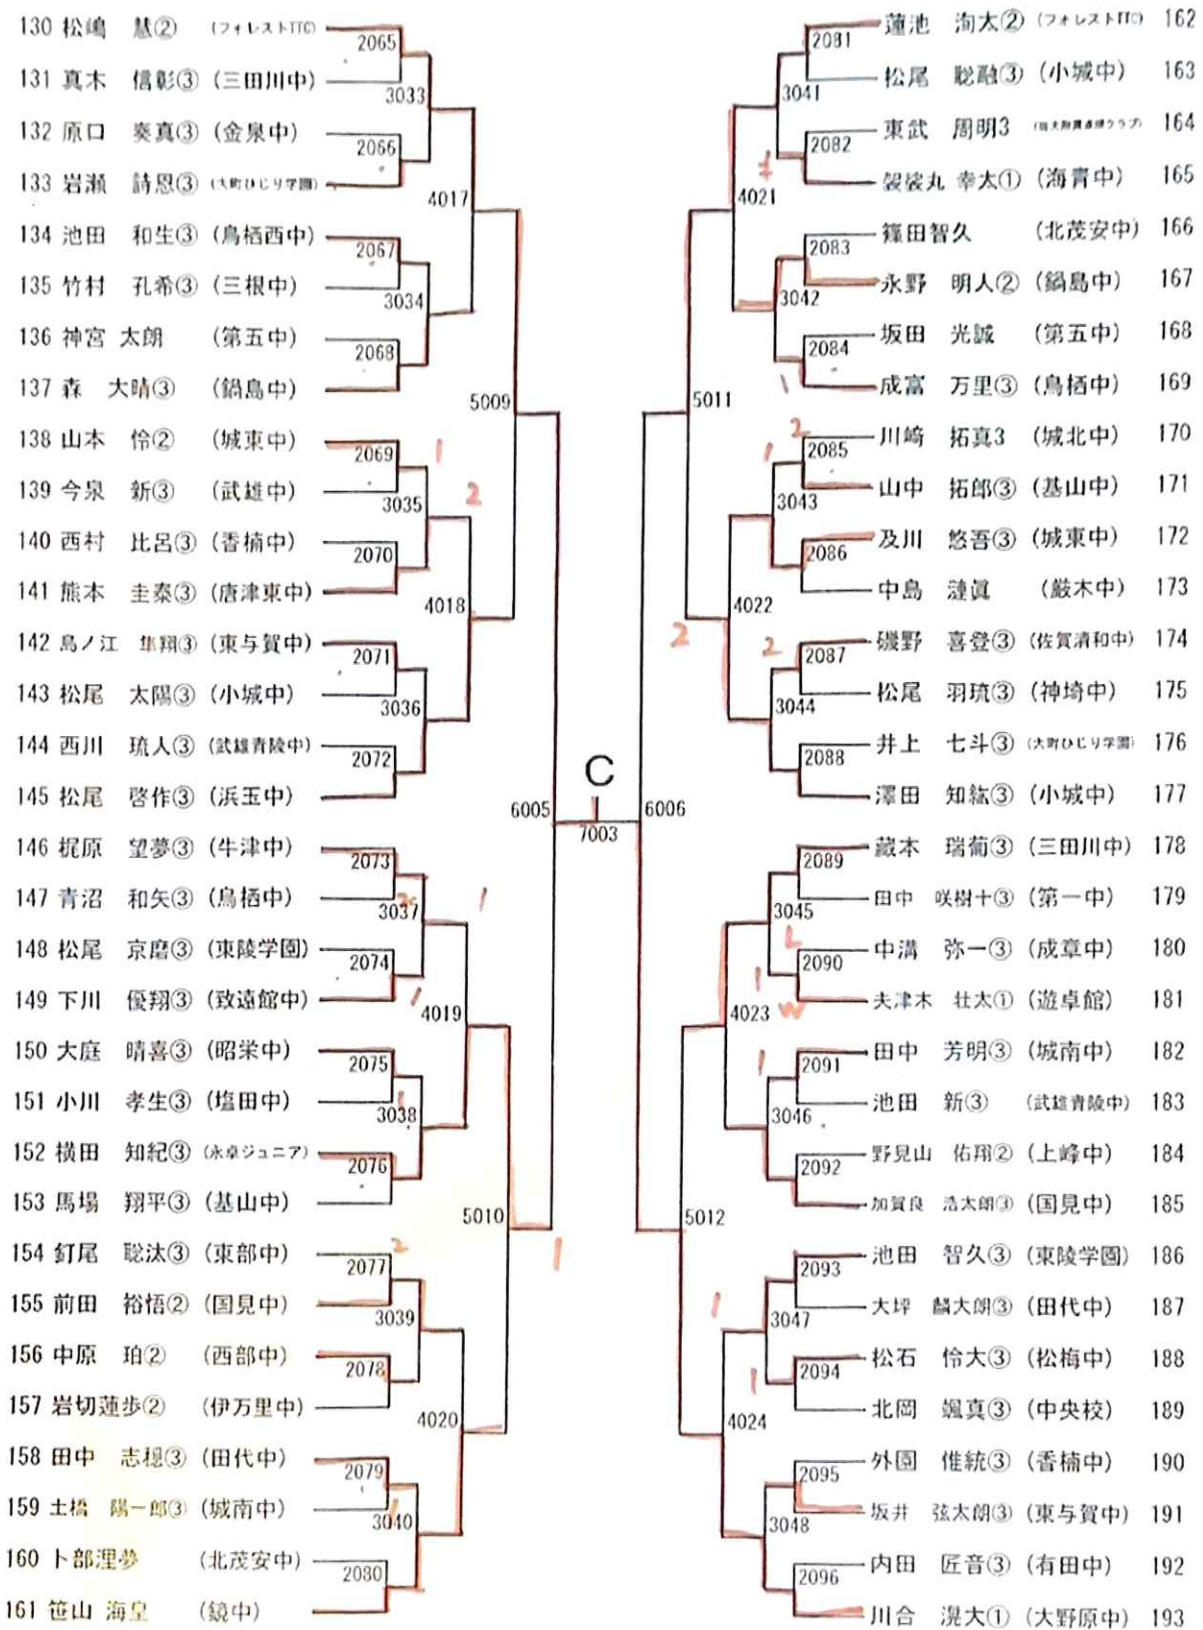

男子 (3)

男子（4）

順位	選手名	所属校	スコア	順位	選手名	所属校	スコア
194	吉富 大翔③	(フォレストITC)	2097	226	吉永 尊②	(国見中)	2113
195	前山竜我	(北茂安中)	3049	227	植松 晴斗②	(西部中)	3057
196	秀島 聡②	(第一中)	2098	228	野田 龍醒③	(小城中)	2114
197	植中 景也③	(西大野原卓球クラブ)	4025	229	村岡 修太②	(昭栄中)	4029
198	保科 龍成③	(成章中)	2099	230	秋月斗真③	(武雄中)	2115
199	峯 寛人	(第五中)	3050	231	中尾 幸誠①	(川副JTC)	3058
200	吉野 想司③	(中央校)	2100	232	中村 辰昇②	(上峰中)	2116
201	藤永 侑大③	(塩田中)	5013	233	田久保 瞭③	(西大野原卓球クラブ)	5015
202	生島 凜空③	(鳥栖中)	2101	234	坂本 遺佑③	(唐津東中)	2117
203	藤瀬 理樹③	(三田川中)	3051	235	江口 理仁③	(城北中)	3059
204	佐々木 大和③	(海青中)	2102	236	上木原 光祐③	(基山中)	2118
205	池田 翔太②	(昭栄中)	4026	237	上野 来唯哉③	(中央校)	4030
206	丸尾 尚央③	(東陵学園)	2103	238	坂本 賢俊③	(海青中)	2119
207	池亀 颯志②	(東与賀中)	3052	239	篠原 稟之助③	(佐賀清和中)	3060
208	山崎 彰太②	(上峰中)	2104	240	森永 淳矢③	(田代中)	2120
209	今村 真聖③	(鳥栖西中)	6007	241	山口 巧翔③	(武雄青陵中)	6008
210	皆良田 暖麻③	(牛津中)	2105	242	前田 瞬哉①	(大野原中)	2121
211	大島 颯斗③	(有田中)	3053	243	有吉 旬②	(香楠中)	3061
212	増田 陽喜②	(啓成中)	2106	244	大野 晴一郎②	(鳥栖西中)	2122
213	永淵 怜桜③	(城北中)	4027	245	柴田 紬希②	(伊万里中)	4031
214	西山 英佑③	(致遠館中)	2107	246	陣内 翼③	(城東中)	2123
215	三原 直輝②	(東部中)	3054	247	江頭 歩叶③	(東部中)	3062
216	溝内 孝祐③	(三根中)	2108	248	中山 凜人②	(神崎中)	2124
217	横田 直哉①	(永草ジュニア)	5014	249	田中 優鶴③	(第一中)	5016
218	石橋舜大③	(武雄中)	2109	250	パーキー・ジェ イムズレイ 怜③	(有田中)	2125
219	平井 真央③	(松梅中)	3055	251	糸山 蓮勇②	(塩田中)	3063
220	久米 歩武②	(神崎中)	2110	252	牧口 悠真③	(牛津中)	2126
221	野本 航平③	(唐津東中)	4028	253	福井 翔②	(三瀬中)	4032
222	赤嶺 慈良藍③	(大野ひじり学園)	2111	254	林 育優	(成章中)	2127
223	山口 瑛大③	(鍋島中)	3056	255	大川 翼③	(三根中)	3064
224	吉村百々汰②	(浜玉中)	2112	256	池田 暹人③	(城南中)	2128
225	田中 唯翔③	(大野原中)	7004	257	井手 奏汰③	(致遠館中)	10
				258	瀬井 智博③	(crossA-A)