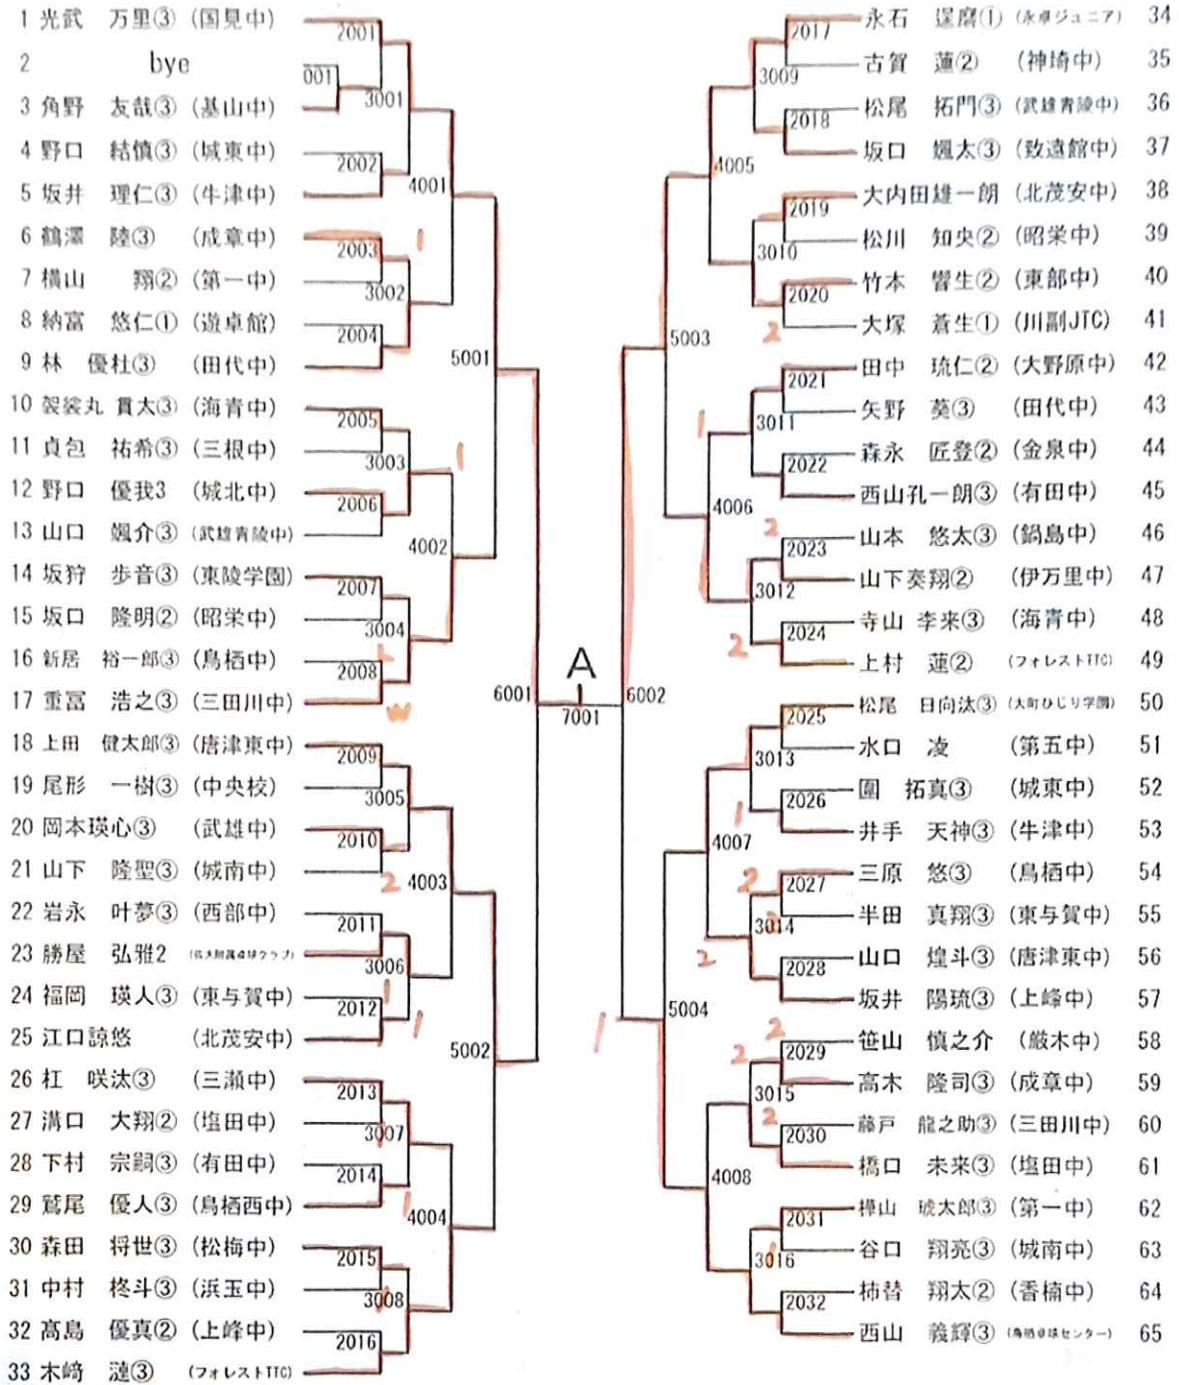

男子 (1)

	光武	梶原	松嶋	吉永	勝敗	順位
光武(国見中)	—	3-1	3-0	3-0	3-0	1位
梶原(永原ジュニア)	1-3	—	3-1	0-3	1-2	4位
松嶋(福井JTC)	0-3	1-3	—	3-1	1-2	3位
吉永(国見中)	0-3	3-0	1-3	—	1-2	2位

3/4  
4/4  
4/3

①A-B C-D ②A-C B-D ③A-D B-C

男子（2）

66 川合 裕大③ (大野原中)	2033	4009	5005	6003	B	7002	6004	2049 堤 蓮朗③ (鳥栖西中)	98
67 居石 依蒔③ (致遠館中)	3017							3025 千々岩 瞭② (上峰中)	99
68 白水 拓海③ (香楠中)	2034							2050 力武 元観② (啓成中)	100
69 有尾 光平③ (佐賀県卓球クラブ)								津村 勇希③ (城南中)	101
70 河原 慎次朗③ (唐津東中)	2035							2051 中山 陽仁③ (成章中)	102
71 古賀 文翔① (永卓ジュニア)	3018							3026 加藤 達③ (東陵学園)	103
72 橋爪 大輝③ (鳥栖中)	2036							2052 島田 慎介② (東部中)	104
73 永沼 遼太② (小城中)								久田 亘③ (三田川中)	105
74 カレル バスカル (第五中)	2037							2053 野田 将生③ (小城中)	106
75 中溝 憂音③ (松梅中)	3019							3027 松岡 新② (西部中)	107
76 岩谷翔愛 (北茂安中)	2038	2054 深川 獅琉② (基山中)	108						
77 徳川 琥星③ (大町ひじり学園)	4010	森田 朋之② (三瀬中)	109						
78 前田 賢伸③ (浜玉中)	2039	2055 高橋 悠③ (城東中)	110						
79 野口 知結③ (神埼中)	3020	3028 佐原 旭③ (武雄青陵中)	111						
80 北島 柊也③ (中央校)	2040	2056 糸山 右恭① (川副JTC)	112						
81 石田 悠大② (鍋島中)		小野 照真② (第一中)	113						
82 城島 優李② (国見中)	2041	2057 藤川 大輝③ (国見中)	114						
83 宮崎 俊太② (塩田中)	3021	3029 山崎 孝典③ (武雄中)	115						
84 坂本 夢羽② (昭栄中)	2042	2058 内山 諒一② (神埼中)	116						
85 徳淵 壘③ (鳥栖西中)	4011	岡本 青龍③ (致遠館中)	117						
86 松本 優心③ (海青中)	2043	2059 坂田 蒼思③ (大野原中)	118						
87 高園 耕輔② (佐賀清和中)	3022	3030 光安 涉② (香楠中)	119						
88 池退 奏大② (牛津中)	2044	2060 永松 将宜③ (東与賀中)	120						
89 馬場 俊輔③ (三根中)	5006	松雪 勇和③ (田代中)	121						
90 藤 太智③ (フォレストTTC)	2045	2061 吉浦 利矩③ (城北中)	122						
91 坂本 颯介③ (西部中)	3023	3031 竹内 莞爾③ (大町ひじり学園)	123						
92 中村 智也③ (城北中)	2046	2062 松本 鳳士郎 (第五中)	124						
93 川原 鈴音③ (有田中)	4012	山田 誠② (中央校)	125						
94 原田 壮③ (武雄中)	2047	2063 野口 颯③ (三根中)	126						
95 松本 佳大② (基山中)	3024	2064 杠 亮佑③ (佐賀県卓球クラブ)	127						
96 中村 祐夢② (東陵学園)	2048	小瀬 悠貴② (東部中)	128						
97 奈良崎 大志③ (鍋島中)		梶原 健吾③ (永卓ジュニア)	129						