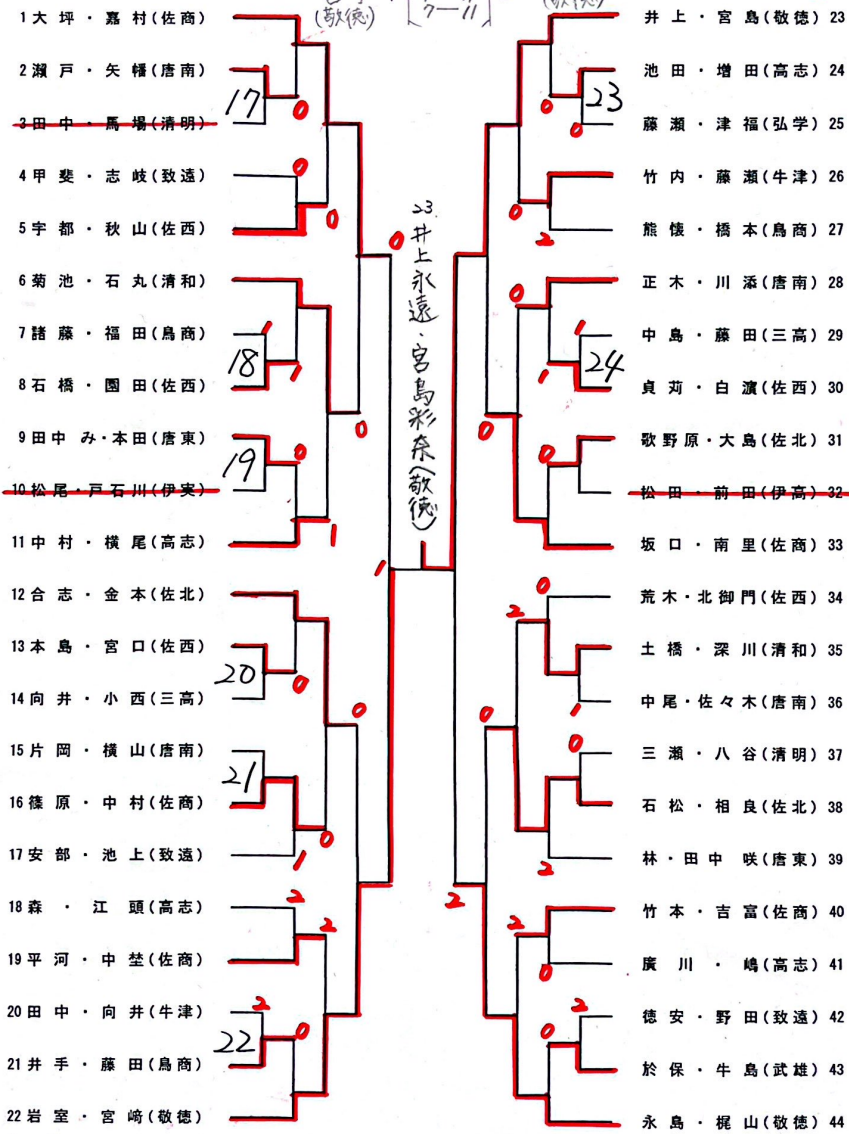

女子ダブルス

22 岩室 宮崎 (敬徳)

13-11 / 7-11 / 7-11 / 7-11

23 井上 宮島 (敬徳)

17

18

19

20

21

22

23

24

23 井上 永遠・宮島 彩奈 (敬徳)

準決勝 1. 大坪 嘉村 (佐商)

0 { 3-11 / 11-13 / 9-11 } 3

22 岩室 宮崎 (敬徳)