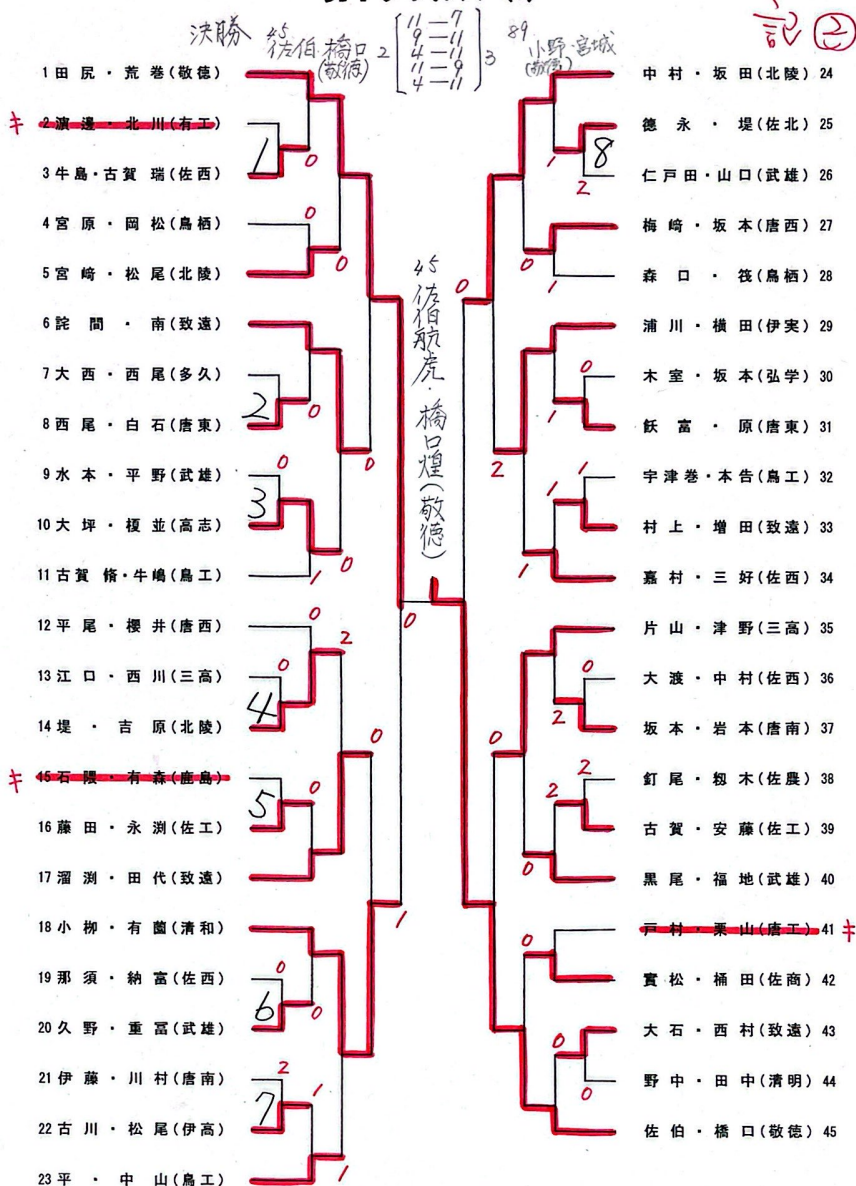

女子ダブルス

22 岩室 宮崎 (敬徳)

13-11 / 7-11 / 7-11 / 7-11

23 井上 宮島 (敬徳)

17

18

19

20

21

22

23

24

23 井上 永遠・宮島 彩奈 (敬徳)

準決勝 1. 大坪 嘉村 (佐商)

0 { 3-11 / 11-13 / 9-11 } 3

22 岩室 宮崎 (敬徳)

23 井上 宮島 (敬徳)

3 { 11-7 / 8-12 / 12-11 / 11-8 }

44 永島 梶山 (敬徳)

男子ダブルス (1)

① ②

準決勝

男子ダブルス (2)

記③