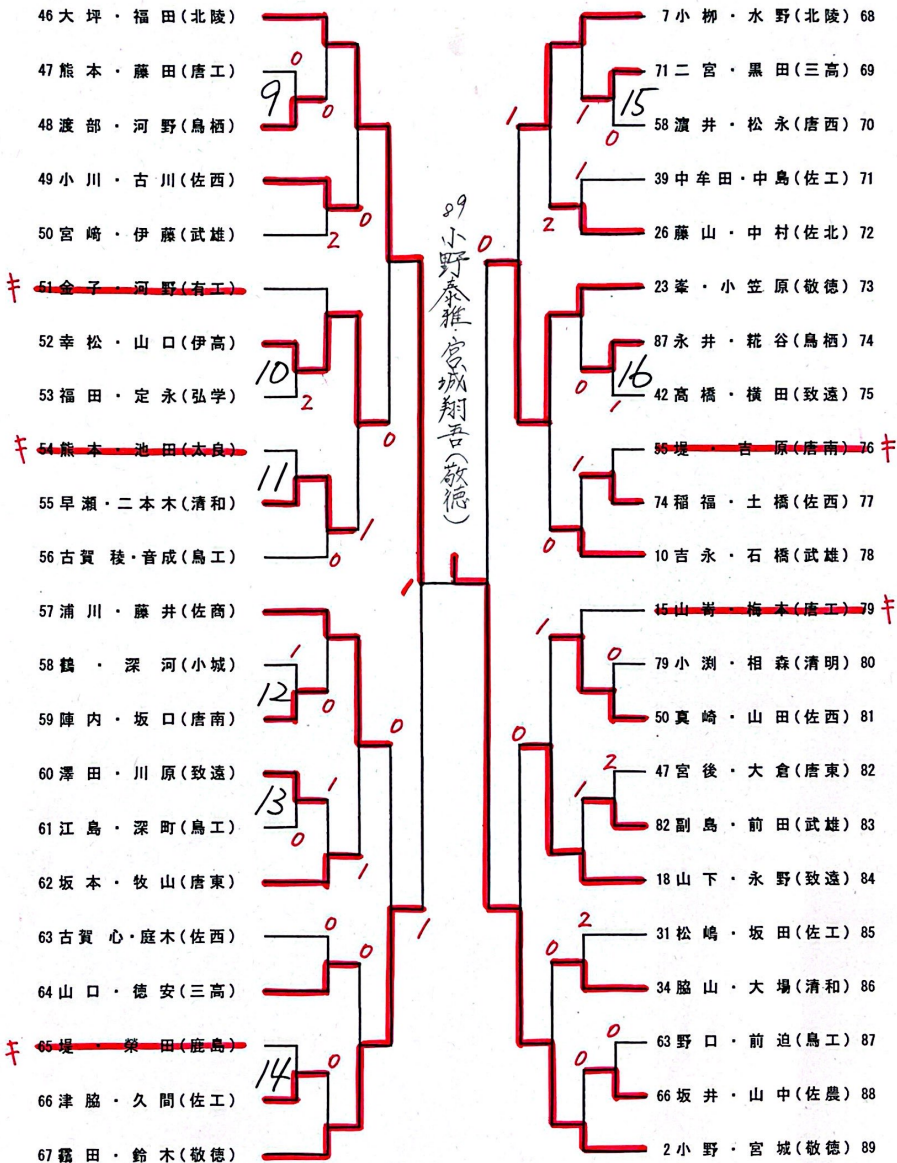

女子ダブルス

22 岩室 宮崎 (敬徳)

13-11 / 7-11 / 7-11 / 7-11

23 井上 宮島 (敬徳)

17

18

19

20

23 井上 宮島 (敬徳)

3 { 11-7 / 8-12 / 12-11 / 11-8 }

44 永島 梶山 (敬徳)

男子ダブルス (1)

① ②

準決勝

男子ダブルス (2)

記③

女子シングルス (2)

記⑤

50 宮島 彩奈(敬徳)		宇都 杏奈(佐西) 74
51 矢幡 ひなの(唐南)		福田 みゆ(鳥商) 75
52 林 莞 那(有工)		江崎 未佳(高志) 76
53 志岐 彩友佳(致遠)		相良 綾乃(佐北) 77
54 大坪 明奈(佐商)		松田 初華(伊高) 78
55 石橋 未菜美(佐西)		片岡 心(唐南) 79
56 於保有 咲(武雄)		竹内 叶空(牛津) 80
57 南里 美琴(佐商)		林 花穂(唐東) 81
58 三瀬 心夏(清明)		北御門 也沙(佐西) 82
59 土橋 百花(清和)		中村 優花(佐商) 83
60 佐々木 那乃(鳥商)		小西 真優(三高) 84
61 中村 柚稀(高志)		宮崎 累(敬徳) 85
62 嘉村 緩(佐商)		金本 真成(佐北) 86
63 本島 結衣(佐西)		佐々木 百々花(唐南) 87
64 西野 紗希(牛津)		村岡 瑠郁(高志) 88
65 松尾 綾(伊実)		八谷 美優(清明) 89
66 嶋 陽 葵(高志)		川内 瑠彩(有工) 90
67 熊 懐 茜星(鳥商)		竹本 琉南(佐商) 91
68 池上 心和(致遠)		秋山 莉里奈(佐西) 92
69 池田 愛理(高志)		田中 愛(牛津) 93
70 向井 友梨奈(三高)		石丸 琴美(清和) 94
71 宮崎 愛莉(唐東)		正木 敬乃(唐南) 95
72 前田 果(伊高)		野田 歩花(致遠) 96
73 合志 友里(佐北)		井手 希乃花(鳥商) 97
		井上 永遠(敬徳) 98