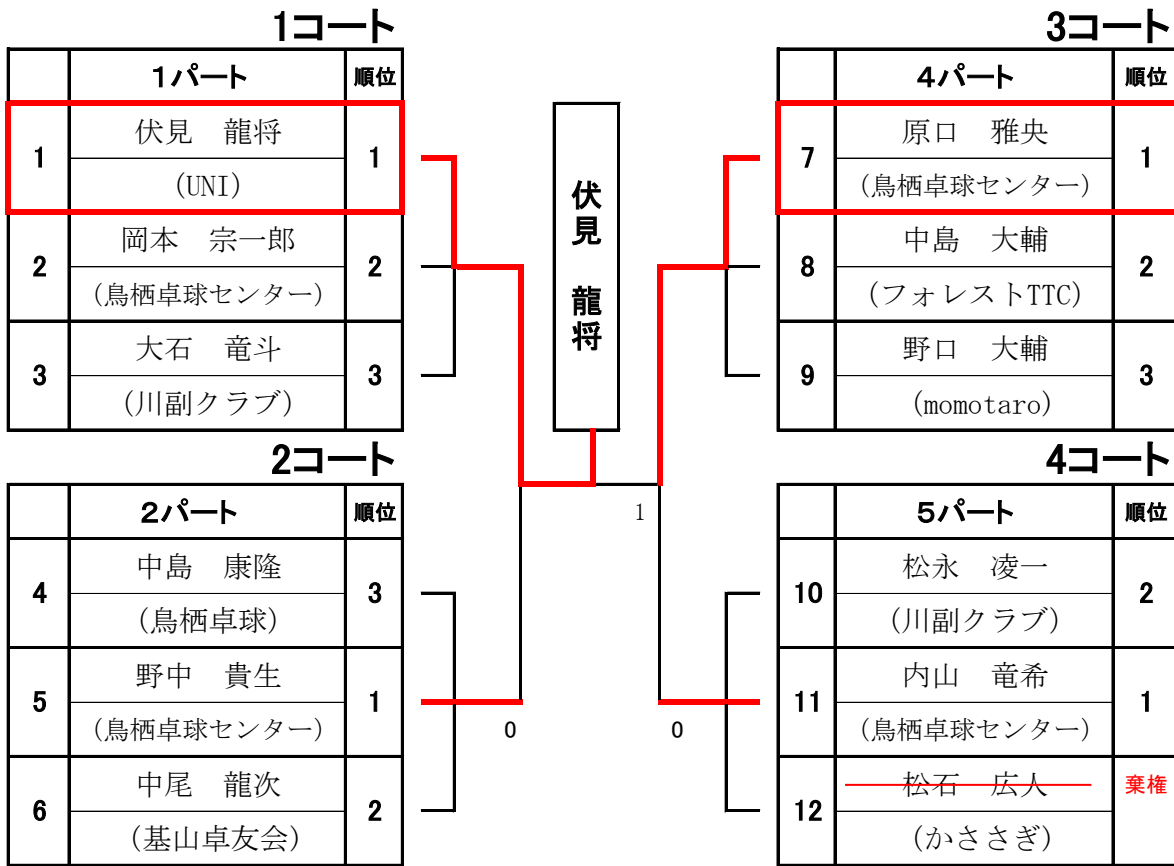

第58回全日本社会人卓球選手権大会

佐賀県予選

試合結果

○全日本社会人卓球選手権大会

【代 表 枠】シングルス男女各4名・ダブルス男女各2組

【開 催 期 間】令和6年10月25日(金)～27日(日)

【開 催 会 場】京都府 島津アリーナ京都 (京都府立体育館)

開 催 日 令和6年7月15日(月・祝)

会 場 佐賀市立体育館

主 催 佐賀県卓球協会

男子シングルス

トーナメント表

準決勝

準決勝

決勝

男子ダブルス

基本試合順序

①1-4、②2-3、③1-3、④2-4、⑤1-2、⑥3-4

シングルス終了後 2・3コート

氏名	1	2	3	4	試合得点/勝率	勝 敗	順位								
1	/	/	/	/	/	/	/								
原口 雅央 野中 貴生								W W/O	3	0	0	3	5点	2勝1敗	2位
鳥栖卓球センター 鳥栖卓球センター													/		
2								L W/O	1	3	L W/O	1点	0勝3敗	4位	
松永 凌一 大石 竜斗			11-8 7-11 7-11 7-11		/										
川副クラブ 川副クラブ					/										
3	3-11 9-11 8-11	8-11 11-7 11-7 11-7	1	2	3	4点	1勝2敗	3位							
中尾 龍次 野口 大輔	0	3	3	1	2	3	/								
基山卓友会 momotaro					/										
4	11-9 11-8 12-10	W W/O	3	2	6点	3勝0敗	1位								
内山 竜希 岡本 宗一郎	3	0	3	2	/										
鳥栖卓球センター 鳥栖卓球センター			11-7 7-11 8-11 11-2 11-6		/										