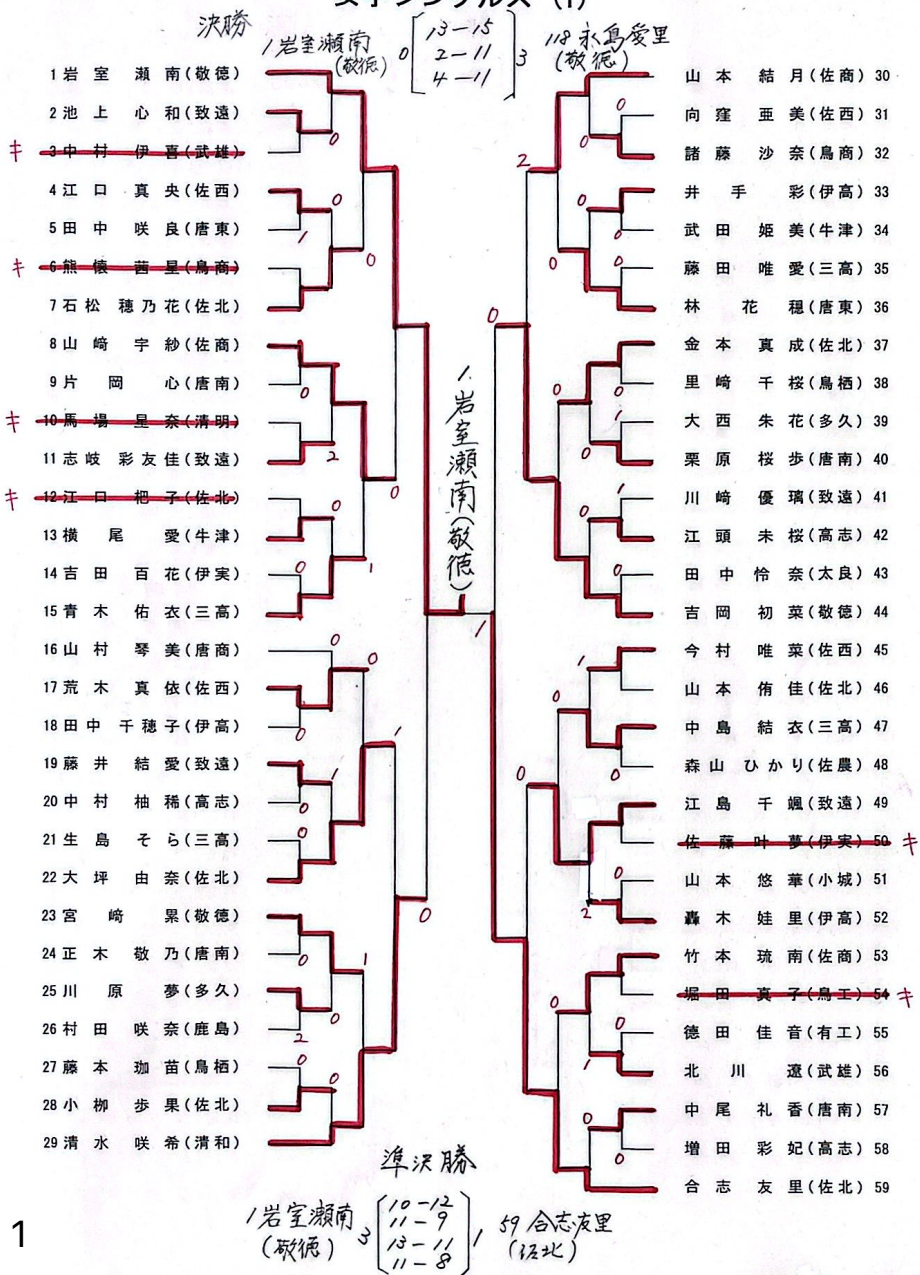

男子ダブルス (1)

男子ダブルス（2）

女子ダブルス

決勝

22 岩室宮崎
(敬徳)

38 副島竹本
(佐商)

準決勝

3 大坪合志 (佐北) 0 [3-11, 2-11, 4-11] 3 22 岩室宮崎 (敬徳)

38 副島竹本 (佐商) 3 [11-7, 9-11, 12-10, 10-12, 11-5] 2 51 陣内金本 (佐北)

女子シングルス (1)

女子シングルス (2)

- 60 宮崎 美空(敬徳)
- 61 大久保 優(唐東)
- 62 園田 寿々菜(佐西)
- 63 中山 和香奈(多久)
- 64 相賀 結衣(武雄)
- 65 橋本 野々香(鳥商)
- 66 徳山 結菜(佐北)
- ~~67 松浦 奈央(佐北)~~
- ~~68 田島 希美(太良)~~
- 69 平山 雛美(牛津)
- 70 川内 瑠彩(有工)
- 71 藤瀬 凜音(弘学)
- 72 安部 礼(致遠)
- 73 小柳 日繪里(三高)
- 74 坂本 弥南(唐南)
- 75 橋口 はるな(敬徳)
- 76 池田 愛理(高志)
- 77 於保有 咲(武雄)
- 78 幸田口 美佐希(厳木)
- 79 福田 風薫(鳥栖)
- 80 北御門 也沙(佐西)
- 81 岩本 萌々子(唐西)
- 82 相良 綾乃(佐北)
- 83 土橋 百花(清和)
- 84 山村 美咲(唐商)
- 85 満尾 陽菜(三高)
- ~~86 田中 美那(清明)~~
- 87 深町 美和(伊高)
- 88 成富 八千琉(致遠)
- 89 副島 琴音(佐商)