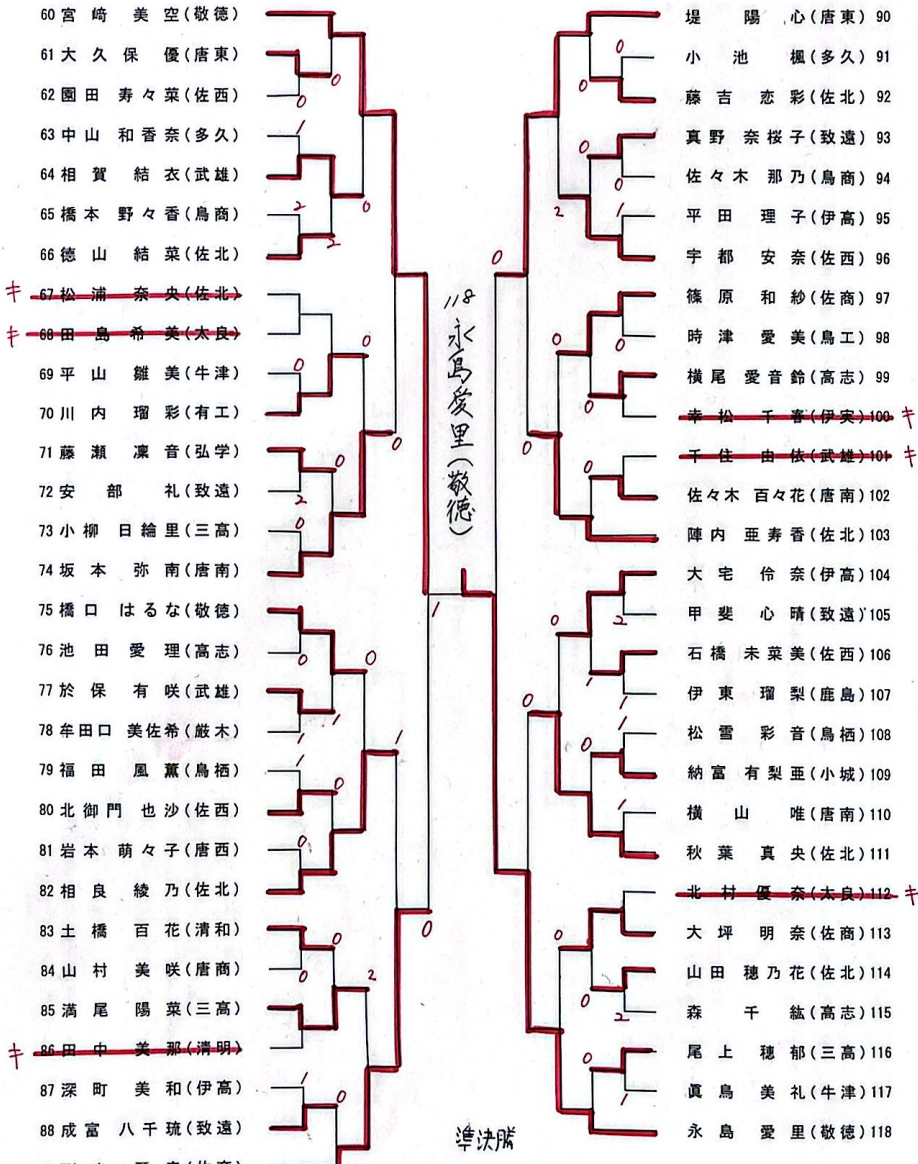

男子ダブルス (1)

男子ダブルス（2）

女子ダブルス

決勝

22 岩室宮崎
(敬徳)

38 副島竹本
(佐商)

準決勝

3 大坪合志 (佐北) 0 [3-11, 2-11, 4-11] 3 22 岩室宮崎 (敬徳)

38 副島竹本 (佐商) 3 [11-7, 9-11, 12-10, 10-12, 11-5] 2 51 陣内金本 (佐北)

女子シングルス (1)

女子シングルス (2)

- 60 宮崎 美空(敬徳)
- 61 大久保 優(唐東)
- 62 園田 寿々菜(佐西)
- 63 中山 和香奈(多久)
- 64 相賀 結衣(武雄)
- 65 橋本 野々香(鳥商)
- 66 徳山 結菜(佐北)
- ~~67 松浦 奈央(佐北)~~
- ~~68 田島 希美(太良)~~
- 69 平山 雛美(牛津)
- 70 川内 瑠彩(有工)
- 71 藤瀬 凜音(弘学)
- 72 安部 礼(致遠)
- 73 小柳 日繪里(三高)
- 74 坂本 弥南(唐南)
- 75 橋口 はるな(敬徳)
- 76 池田 愛理(高志)
- 77 於保有 咲(武雄)
- 78 幸田口 美佐希(厳木)
- 79 福田 風薫(鳥栖)
- 80 北御門 也沙(佐西)
- 81 岩本 萌々子(唐西)
- 82 相良 綾乃(佐北)
- 83 土橋 百花(清和)
- 84 山村 美咲(唐商)
- 85 満尾 陽菜(三高)
- ~~86 田中 美那(清明)~~
- 87 深町 美和(伊高)
- 88 成富 八千琉(致遠)
- 89 副島 琴音(佐商)

- 堤 陽 心(唐東) 90
- 小池 楓(多久) 91
- 藤吉 恋影(佐北) 92
- 真野 奈桜子(致遠) 93
- 佐々木 那乃(鳥商) 94
- 平田 理子(伊高) 95
- 宇都 安奈(佐西) 96
- 篠原 和紗(佐商) 97
- 時津 愛美(鳥工) 98
- 横尾 愛音鈴(高志) 99
- ~~幸松 千春(伊実) 100~~
- ~~千住 由依(武雄) 101~~
- 佐々木 百々花(唐南) 102
- 陣内 亜寿香(佐北) 103
- 大宅 伶奈(伊高) 104
- 甲斐 心晴(致遠) 105
- 石橋 未菜美(佐西) 106
- 伊東 瑠梨(鹿島) 107
- 松雪 彩音(鳥栖) 108
- 納富 有梨亜(小城) 109
- 横山 唯(唐南) 110
- 秋葉 真央(佐北) 111
- ~~北村 優奈(太良) 112~~
- 大坪 明奈(佐商) 113
- 山田 穂乃花(佐北) 114
- 森 千 紘(高志) 115
- 尾上 穂郁(三高) 116
- 眞鳥 美礼(牛津) 117
- 永島 愛里(敬徳) 118

60 宮崎美空 (敬徳) 1

7-11
6-11
11-5
13-15

3 118 永島愛里 (敬徳)

男子シングルス（1）

男子シングルス (2)

男子シングルス (3)

5

準決勝