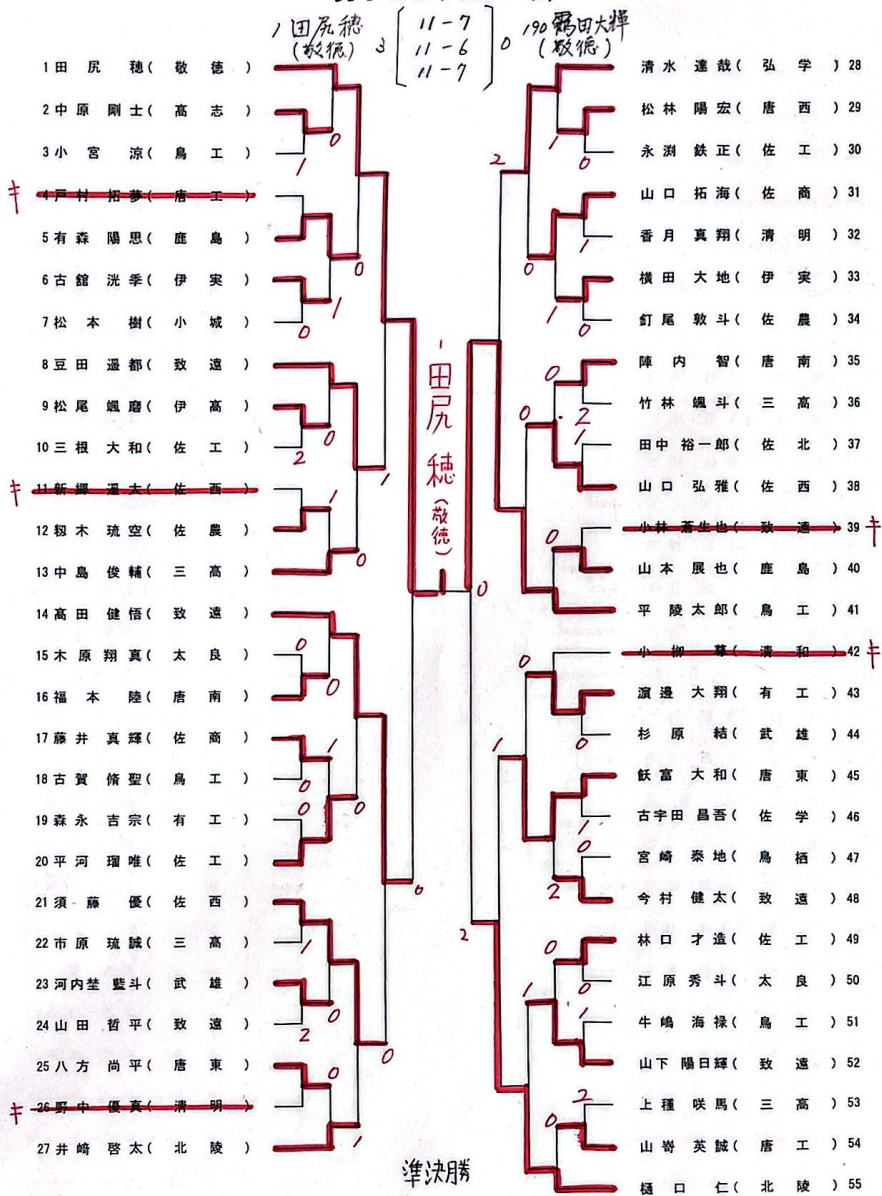

男子シングルス（1）