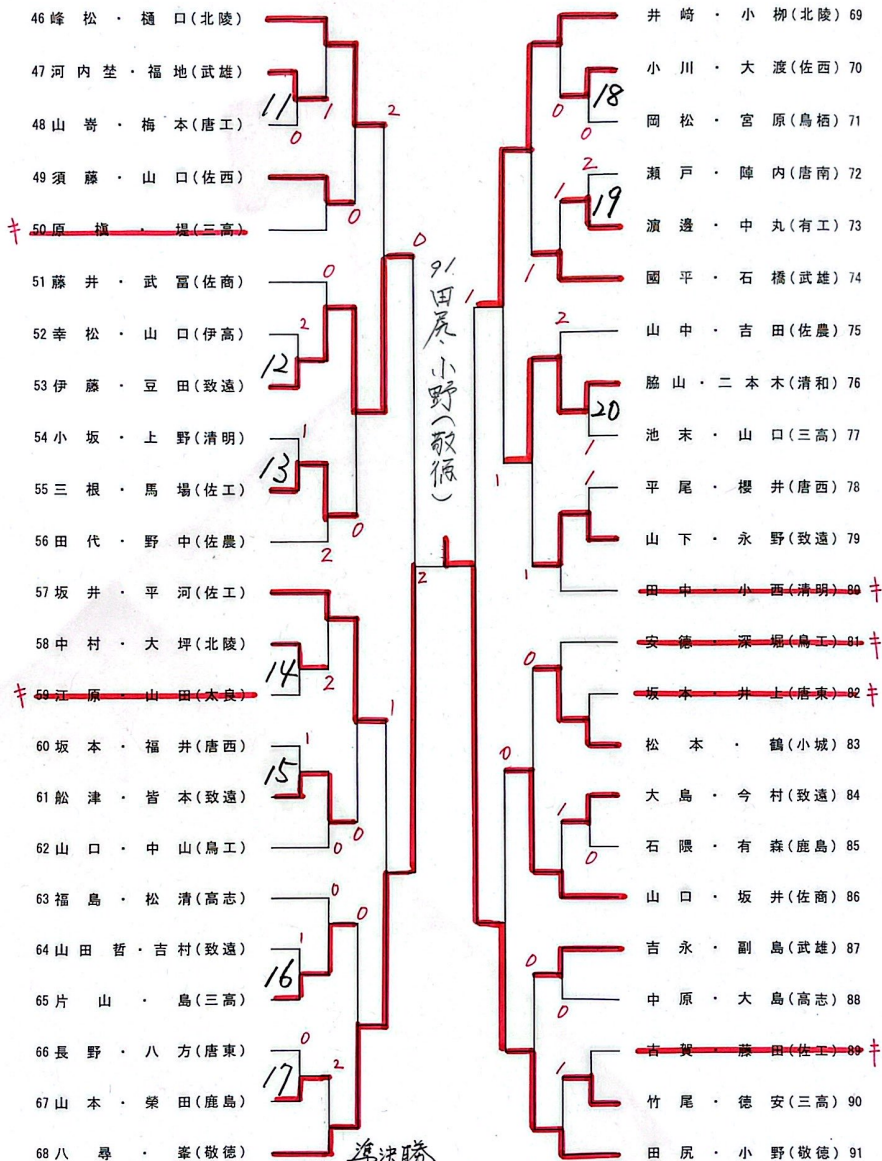

男子ダブルス (1)

男子ダブルス（2）

女子ダブルス

決勝

22 岩室宮崎
(敬徳)

38 副島竹本
(佐商)

準決勝

3 大坪合志 (佐北) 0 [3-11, 2-11, 4-11] 3 22 岩室宮崎 (敬徳)

38 副島竹本 (佐商) 3 [11-7, 9-11, 12-10, 10-12, 11-5] 2 51 陣内金本 (佐北)

女子シングルス (1)

女子シングルス (2)

- 60 宮崎 美空(敬徳)
- 61 大久保 優(唐東)
- 62 園田 寿々菜(佐西)
- 63 中山 和香奈(多久)
- 64 相賀 結衣(武雄)
- 65 橋本 野々香(鳥商)
- 66 徳山 結菜(佐北)
- ~~67 松浦 奈央(佐北)~~
- ~~68 田島 希美(太良)~~
- 69 平山 雛美(牛津)
- 70 川内 瑠彩(有工)
- 71 藤瀬 凜音(弘学)
- 72 安部 礼(致遠)
- 73 小柳 日繪里(三高)
- 74 坂本 弥南(唐南)
- 75 橋口 はるな(敬徳)
- 76 池田 愛理(高志)
- 77 於保有 咲(武雄)
- 78 幸田口 美佐希(厳木)
- 79 福田 風薫(鳥栖)
- 80 北御門 也沙(佐西)
- 81 岩本 萌々子(唐西)
- 82 相良 綾乃(佐北)
- 83 土橋 百花(清和)
- 84 山村 美咲(唐商)
- 85 満尾 陽菜(三高)
- ~~86 田中 美那(清明)~~
- 87 深町 美和(伊高)
- 88 成富 八千琉(致遠)
- 89 副島 琴音(佐商)