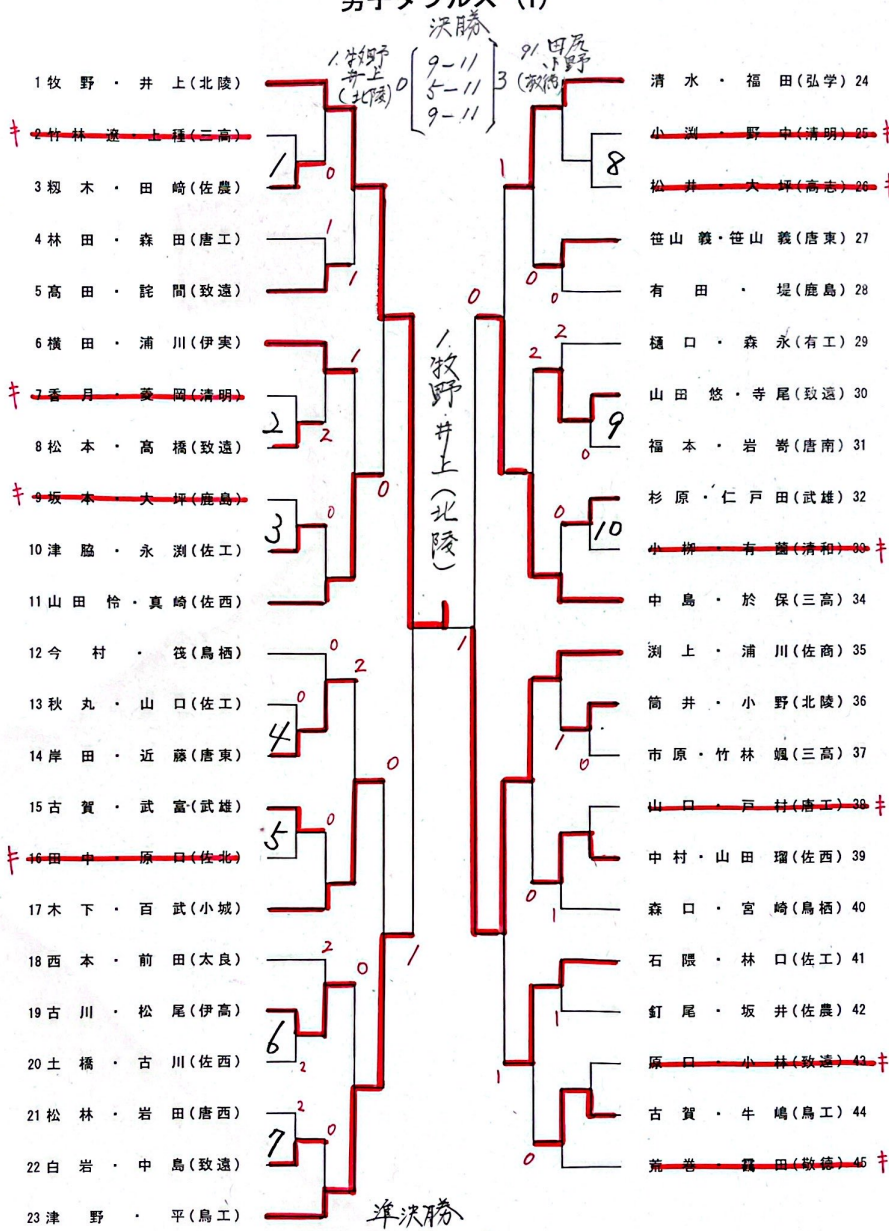

男子ダブルス (1)

男子ダブルス（2）

女子ダブルス

決勝

22 岩室宮崎
(敬徳)

38 副島竹本
(佐商)

準決勝

3 大坪合志 (佐北) 0 [3-11, 2-11, 4-11] 3 22 岩室宮崎 (敬徳)

38 副島竹本 (佐商) 3 [11-7, 9-11, 12-10, 10-12, 11-5] 2 51 陣内金本 (佐北)

女子シングルス (1)

女子シングルス (2)

- 60 宮崎 美空(敬徳)
- 61 大久保 優(唐東)
- 62 園田 寿々菜(佐西)
- 63 中山 和香奈(多久)
- 64 相賀 結衣(武雄)
- 65 橋本 野々香(鳥商)
- 66 徳山 結菜(佐北)
- ~~67 松浦 奈央(佐北)~~
- ~~68 田島 希美(太良)~~
- 69 平山 雛美(牛津)
- 70 川内 瑠彩(有工)
- 71 藤瀬 凜音(弘学)
- 72 安部 礼(致遠)
- 73 小柳 日繪里(三高)
- 74 坂本 弥南(唐南)
- 75 橋口 はるな(敬徳)
- 76 池田 愛理(高志)
- 77 於保有 咲(武雄)
- 78 幸田口 美佐希(厳木)
- 79 福田 風薫(鳥栖)
- 80 北御門 也沙(佐西)
- 81 岩本 萌々子(唐西)
- 82 相良 綾乃(佐北)
- 83 土橋 百花(清和)
- 84 山村 美咲(唐商)
- 85 満尾 陽菜(三高)
- ~~86 田中 美那(清明)~~
- 87 深町 美和(伊高)
- 88 成富 八千琉(致遠)
- 89 副島 琴音(佐商)

- 堤 陽 心(唐東) 90
- 小池 楓(多久) 91
- 藤吉 恋影(佐北) 92
- 真野 奈桜子(致遠) 93
- 佐々木 那乃(鳥商) 94
- 平田 理子(伊高) 95
- 宇都 安奈(佐西) 96
- 篠原 和紗(佐商) 97
- 時津 愛美(鳥工) 98
- 横尾 愛音鈴(高志) 99
- ~~幸松 千春(伊実) 100~~
- ~~千住 由依(武雄) 101~~
- 佐々木 百々花(唐南) 102
- 陣内 亜寿香(佐北) 103
- 大宅 伶奈(伊高) 104
- 甲斐 心晴(致遠) 105
- 石橋 未菜美(佐西) 106
- 伊東 瑠梨(鹿島) 107
- 松雪 彩音(鳥栖) 108
- 納富 有梨亜(小城) 109
- 横山 唯(唐南) 110
- 秋葉 真央(佐北) 111
- ~~北村 優奈(太良) 112~~
- 大坪 明奈(佐商) 113
- 山田 穂乃花(佐北) 114
- 森 千 紘(高志) 115
- 尾上 穂郁(三高) 116
- 眞鳥 美礼(牛津) 117
- 永島 愛里(敬徳) 118