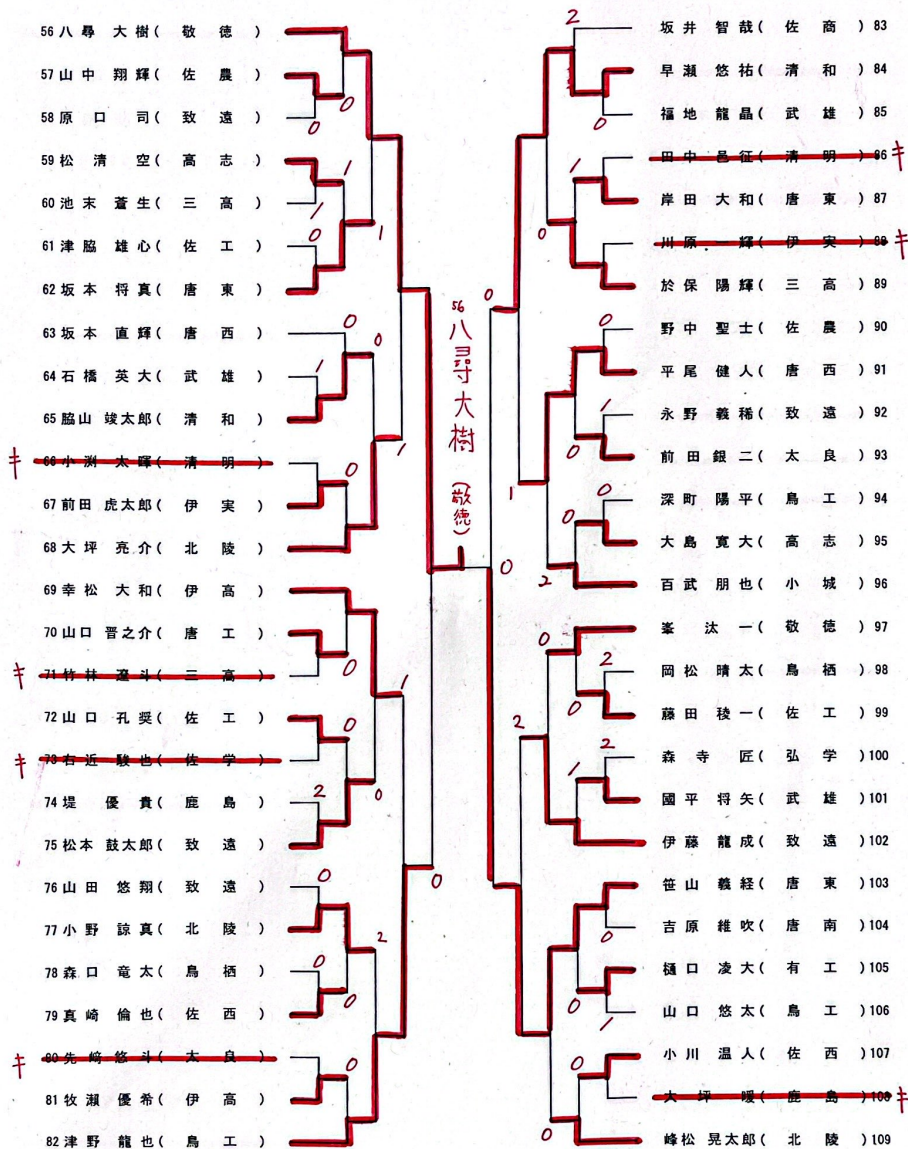

60 宮崎美空 (敬徳) 1

7-11
6-11
11-5
13-15

3 118 永島愛里 (敬徳)

男子シングルス（1）

男子シングルス (2)

男子シングルス (3)

5

準決勝