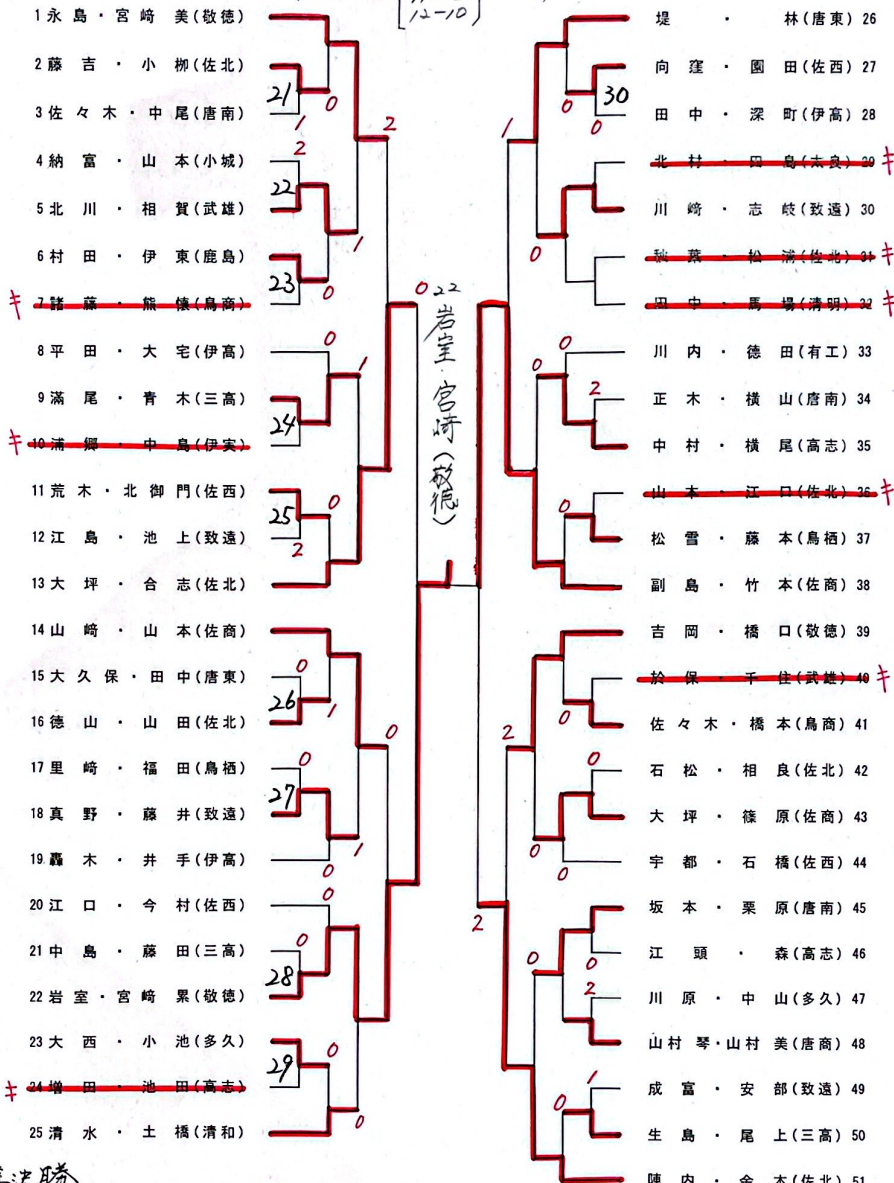

男子ダブルス (1)

男子ダブルス（2）

女子ダブルス

決勝

22 岩室宮崎
(敬徳)

38 副島竹本
(佐商)

準決勝

3 大坪合志 (佐北) 0 [3-11, 2-11, 4-11] 3 22 岩室宮崎 (敬徳)

38 副島竹本 (佐商) 3 [11-7, 9-11, 12-10, 10-12, 11-5] 2 51 陣内金本 (佐北)

女子シングルス (1)

女子シングルス (2)

- 60 宮崎 美空(敬徳)
- 61 大久保 優(唐東)
- 62 園田 寿々菜(佐西)
- 63 中山 和香奈(多久)
- 64 相賀 結衣(武雄)
- 65 橋本 野々香(鳥商)
- 66 徳山 結菜(佐北)
- ~~67 松浦 奈央(佐北)~~
- ~~68 田島 希美(太良)~~
- 69 平山 雛美(牛津)
- 70 川内 瑠彩(有工)
- 71 藤瀬 凜音(弘学)
- 72 安部 礼(致遠)
- 73 小柳 日繪里(三高)
- 74 坂本 弥南(唐南)
- 75 橋口 はるな(敬徳)
- 76 池田 愛理(高志)
- 77 於保有 咲(武雄)
- 78 幸田口 美佐希(厳木)
- 79 福田 風薫(鳥栖)
- 80 北御門 也沙(佐西)
- 81 岩本 萌々子(唐西)
- 82 相良 綾乃(佐北)
- 83 土橋 百花(清和)
- 84 山村 美咲(唐商)
- 85 満尾 陽菜(三高)
- ~~86 田中 美那(清明)~~
- 87 深町 美和(伊高)
- 88 成富 八千琉(致遠)
- 89 副島 琴音(佐商)