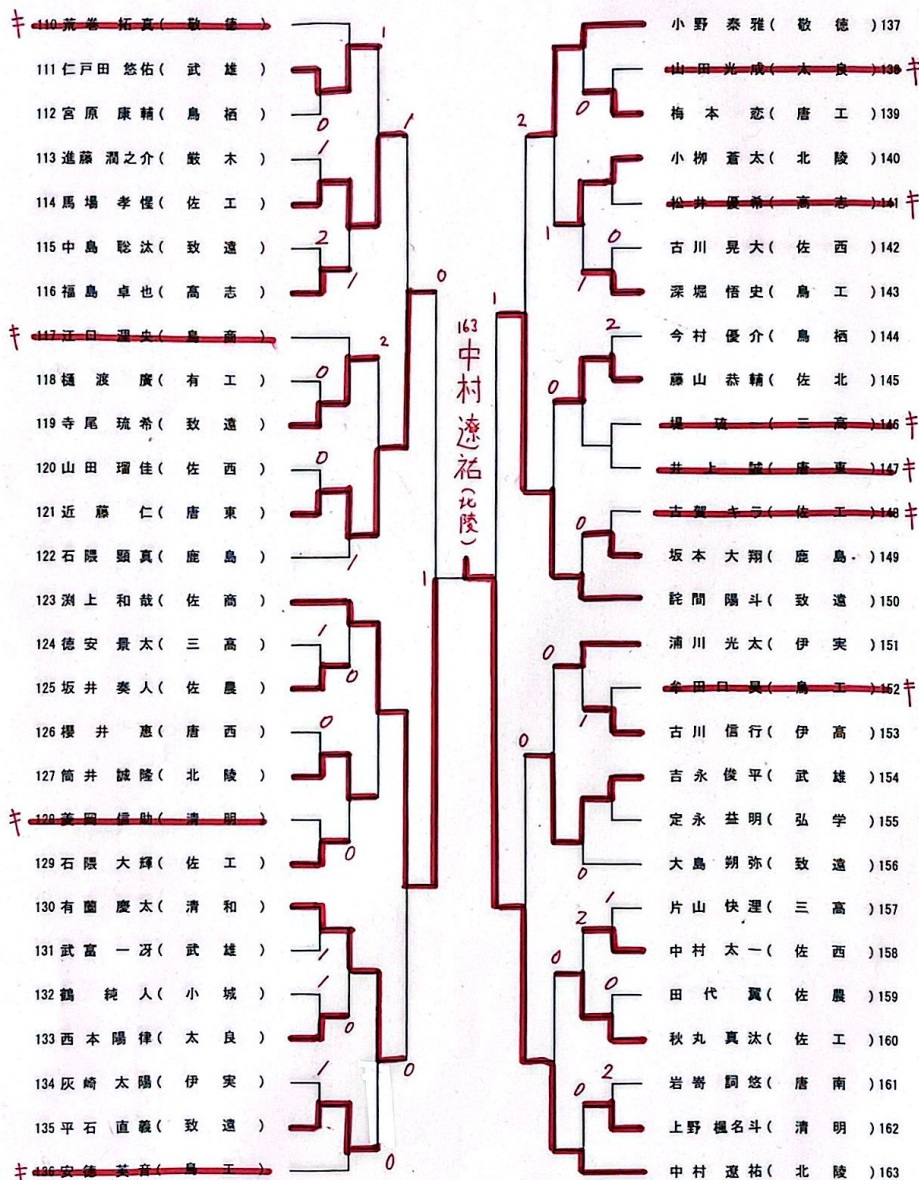

男子ダブルス (1)

男子ダブルス（2）

女子ダブルス

決勝

22 岩室宮崎
(敬徳)

38 副島竹本
(佐商)

準決勝

3 大坪合志 (佐北) 0 [3-11, 2-11, 4-11] 3 22 岩室宮崎 (敬徳)

- 堤 陽 心(唐東) 90
- 小池 楓(多久) 91
- 藤吉 恋影(佐北) 92
- 真野 奈桜子(致遠) 93
- 佐々木 那乃(鳥商) 94
- 平田 理子(伊高) 95
- 宇都 安奈(佐西) 96
- 篠原 和紗(佐商) 97
- 時津 愛美(鳥工) 98
- 横尾 愛音鈴(高志) 99
- ~~幸松 千春(伊実) 100~~
- ~~千住 由依(武雄) 101~~
- 佐々木 百々花(唐南) 102
- 陣内 亜寿香(佐北) 103
- 大宅 伶奈(伊高) 104
- 甲斐 心晴(致遠) 105
- 石橋 未菜美(佐西) 106
- 伊東 瑠梨(鹿島) 107
- 松雪 彩音(鳥栖) 108
- 納富 有梨亜(小城) 109
- 横山 唯(唐南) 110
- 秋葉 真央(佐北) 111
- ~~北村 優奈(太良) 112~~
- 大坪 明奈(佐商) 113
- 山田 穂乃花(佐北) 114
- 森 千 紘(高志) 115
- 尾上 穂郁(三高) 116
- 眞鳥 美礼(牛津) 117
- 永島 愛里(敬徳) 118

60 宮崎美空 (敬徳) 1

7-11
6-11
11-5
13-15

3 118 永島愛里 (敬徳)

男子シングルス（1）

男子シングルス (2)

男子シングルス (3)

5

準決勝