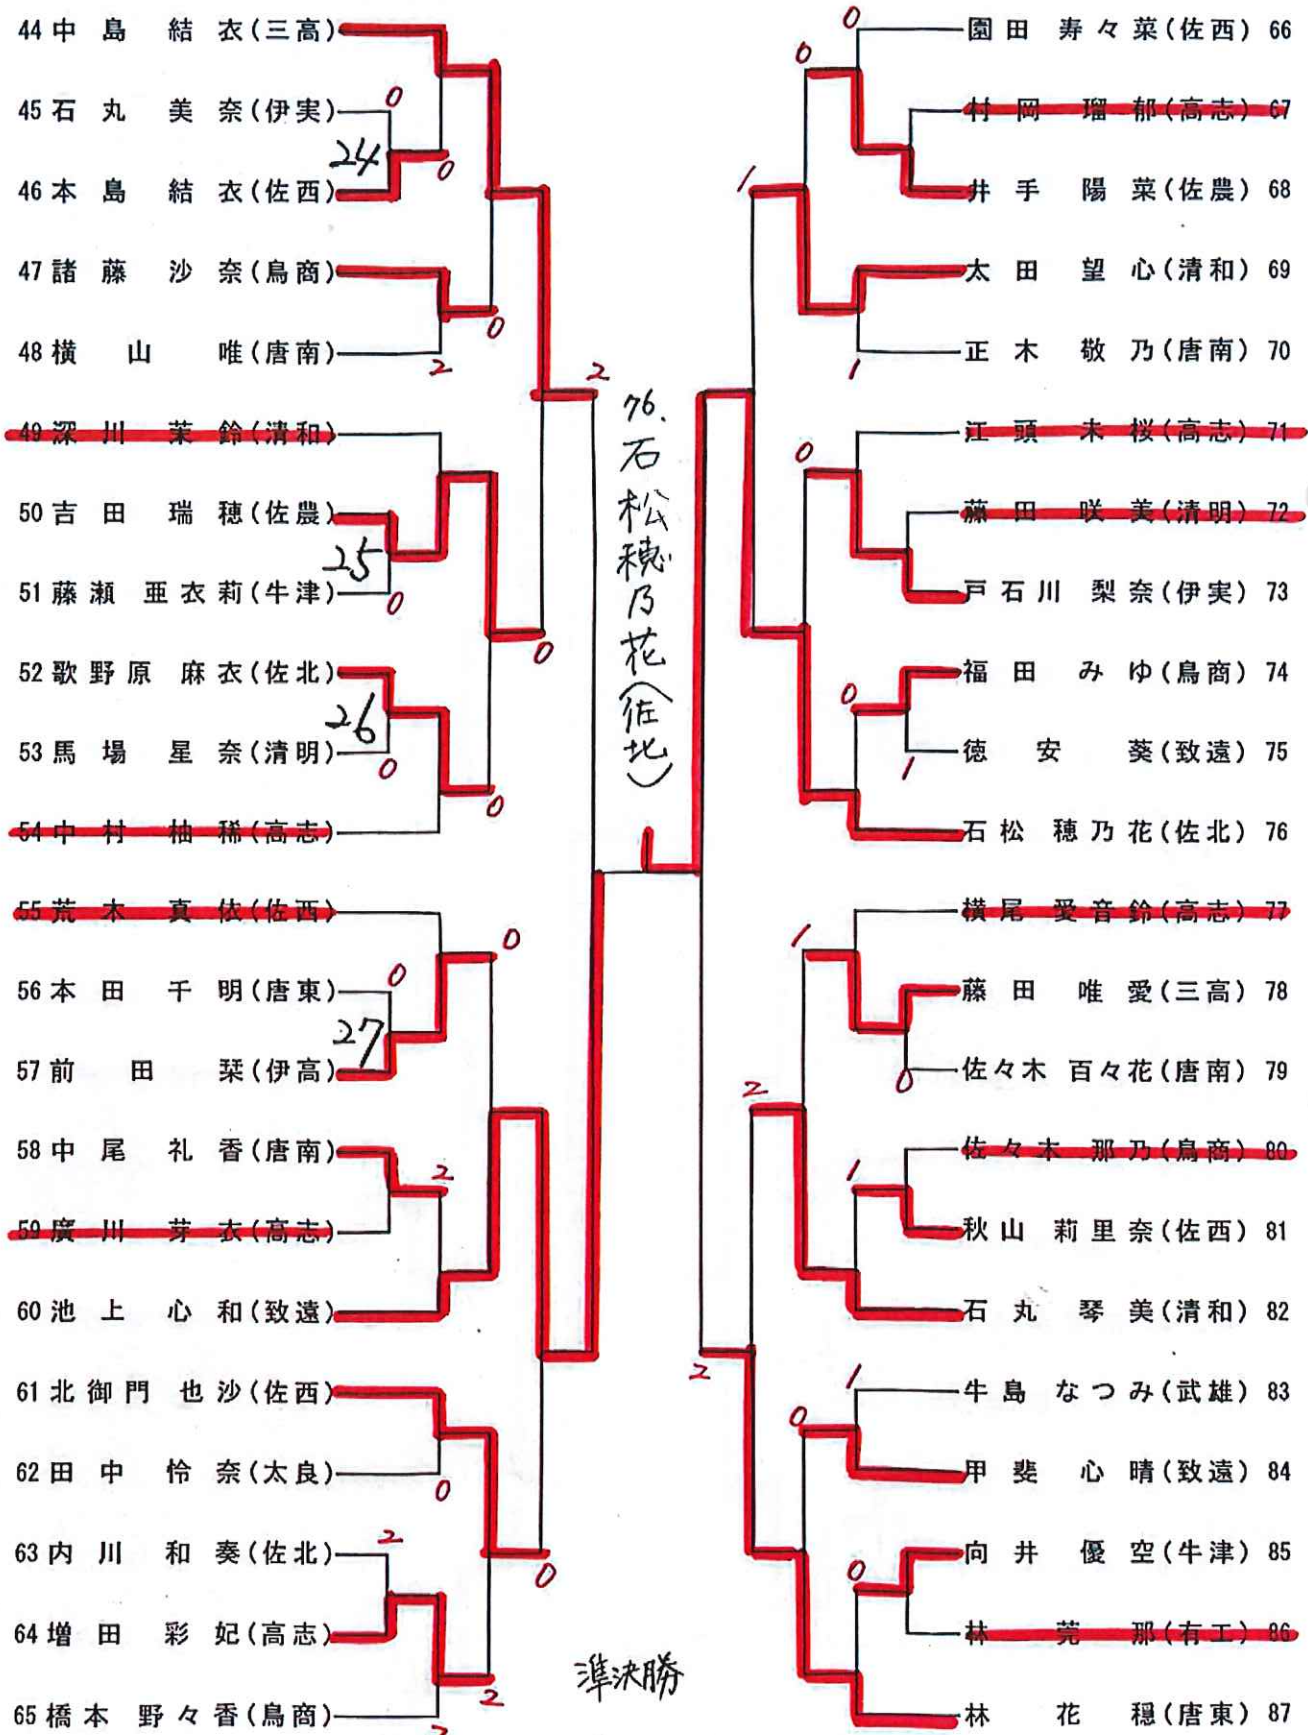

女子シングルス (1)

女子シングルス (2)

60. 池上心和 (致遠) 0

76. 石松穂乃花 (佐北) 3

5-11
5-11
8-11
11-2

男子シングルス (1)

1 平 陵 太 郎 (鳥工)		石 橋 英 大 (武雄) 22
2 牛 島 和 志 (佐西)		百 武 悠 真 (鳥工) 23
3 木 寺 克 己 (太良)		木 室 怜 (弘学) 24
4 澤 田 悠 佑 (致遠)		真 崎 倫 也 (佐西) 25 ✦
5 原 彩 碧 (唐東)		梅 本 恋 (唐工) 26
6 坂 口 心 琉 人 (唐南)		浦 川 光 太 (伊実) 27
7 藤 井 翔 琉 (佐商)		大 石 陽 登 (致遠) 28
8 釘 尾 敦 斗 (佐農)		河 野 真 太 朗 (鳥栖) 29
9 鶴 純 人 (小城)		津 脇 雄 心 (佐工) 30
10 河 野 飛 我 (有工)		二 宮 光 (三高) 31
11 野 中 優 真 (清明)		坂 本 柊 弥 (唐南) 32
12 大 場 悠 斗 (清和)		石 隈 颯 真 (鹿島) 33
13 松 永 晴 翔 (唐西)		中 村 太 一 (佐西) 34
14 山 口 颯 心 (武雄)		北 川 風 雅 (有工) 35
15 徳 安 景 太 (三高)		大 倉 和 穂 (唐東) 36
16 詫 間 陽 斗 (致遠)		橋 本 勇 (牛津) 37
17 山 岸 英 誠 (唐工) ✦		渡 部 悟 (鳥栖) 38
18 古 川 信 行 (伊高)		黒 尾 雄 一 (武雄) 39
19 堤 宗 則 (佐北)		古 賀 脩 聖 (鳥工) 40
20 小 坂 天 眞 (鳥栖)		西 村 文 太 (致遠) 41
21 坂 田 康 介 (佐工)		福 嶋 飛 羽 (唐西) 42
	坂 本 遼 (清和) 43	

決勝

$$\begin{matrix} 16 \text{ 詫間 (致遠)} & 3 & \begin{matrix} 11-8 \\ 11-9 \\ 6-11 \\ 11-5 \end{matrix} & 1 & 122 \text{ 福田 (弘学)} & 2 \end{matrix}$$

16 詫間陽斗 (致遠)

準決勝

16 詫間 (致遠) $\begin{matrix} 3 \\ \left[\begin{matrix} 11-9 \\ 8-11 \\ 11-7 \\ 11-7 \end{matrix} \right] \end{matrix}$ 65 小柳 (清和)

108 牧山 (唐東) $\begin{matrix} 0 \\ \left[\begin{matrix} 9-11 \\ 7-11 \\ 5-11 \end{matrix} \right] \end{matrix}$ 3 122 福田 (弘学)

男子シングルス (2)

44 幸松 大和(伊高)		小川 温人(佐西) 66
45 平野 巧真(武雄)		岩 峯 詞 悠(唐南) 67
46 坂 本 惺(唐商)		下野 巧聖(有工) 68 キ
47 小 淵 太 暉(清明)		音 成 優 心(鳥工) 69
48 田代 祐太朗(致遠) キ		山 下 陽 日 輝(致遠) 70
49 森 口 竜 太(鳥栖)		藤 山 恭 輔(佐北) 71
50 深 町 陽 平(鳥工)		水 本 勤 太(武雄) 72
51 三 好 陸 斗(佐西)		黒 田 凌 平(三高) 73
52 江 口 晴 人(三高)		山 中 翔 輝(佐農) 74
53 坂 本 眺 世(弘学)		實 松 亮 佑(佐商) 75
54 松 嶋 煌(佐工)		堤 優 貴(鹿島) 76
55 中 牟 田 耀 資(佐工)		西 尾 龍 心(多久) 77
56 高 島 拓 人(伊実)		宇 津 巻 侑 冬(鳥工) 78
57 村 上 咲 温(致遠)		梅 崎 琉 聖(唐西) 79
58 庭 木 尊 成(佐西) キ		納 富 拓 実(佐西) 80
59 初 木 琉 空(佐農)		陣 内 智(唐南) 81
60 伊 藤 義 哉(唐南) キ		糀 谷 颯 介(鳥栖) 82
61 福 地 龍 晶(武雄)		副 島 孝 太(武雄) 83
62 牛 嶋 海 祿(鳥工)		中 島 健(佐工) 84
63 榎 並 仁 弥(高志)		藤 田 優 斗(唐工) 85 キ
64 白 石 光 希(唐東)	高 橋 陽 平(致遠) 86	
65 小 柳 尊(清和)		

男子シングルス (3)

男子シングルス (4)