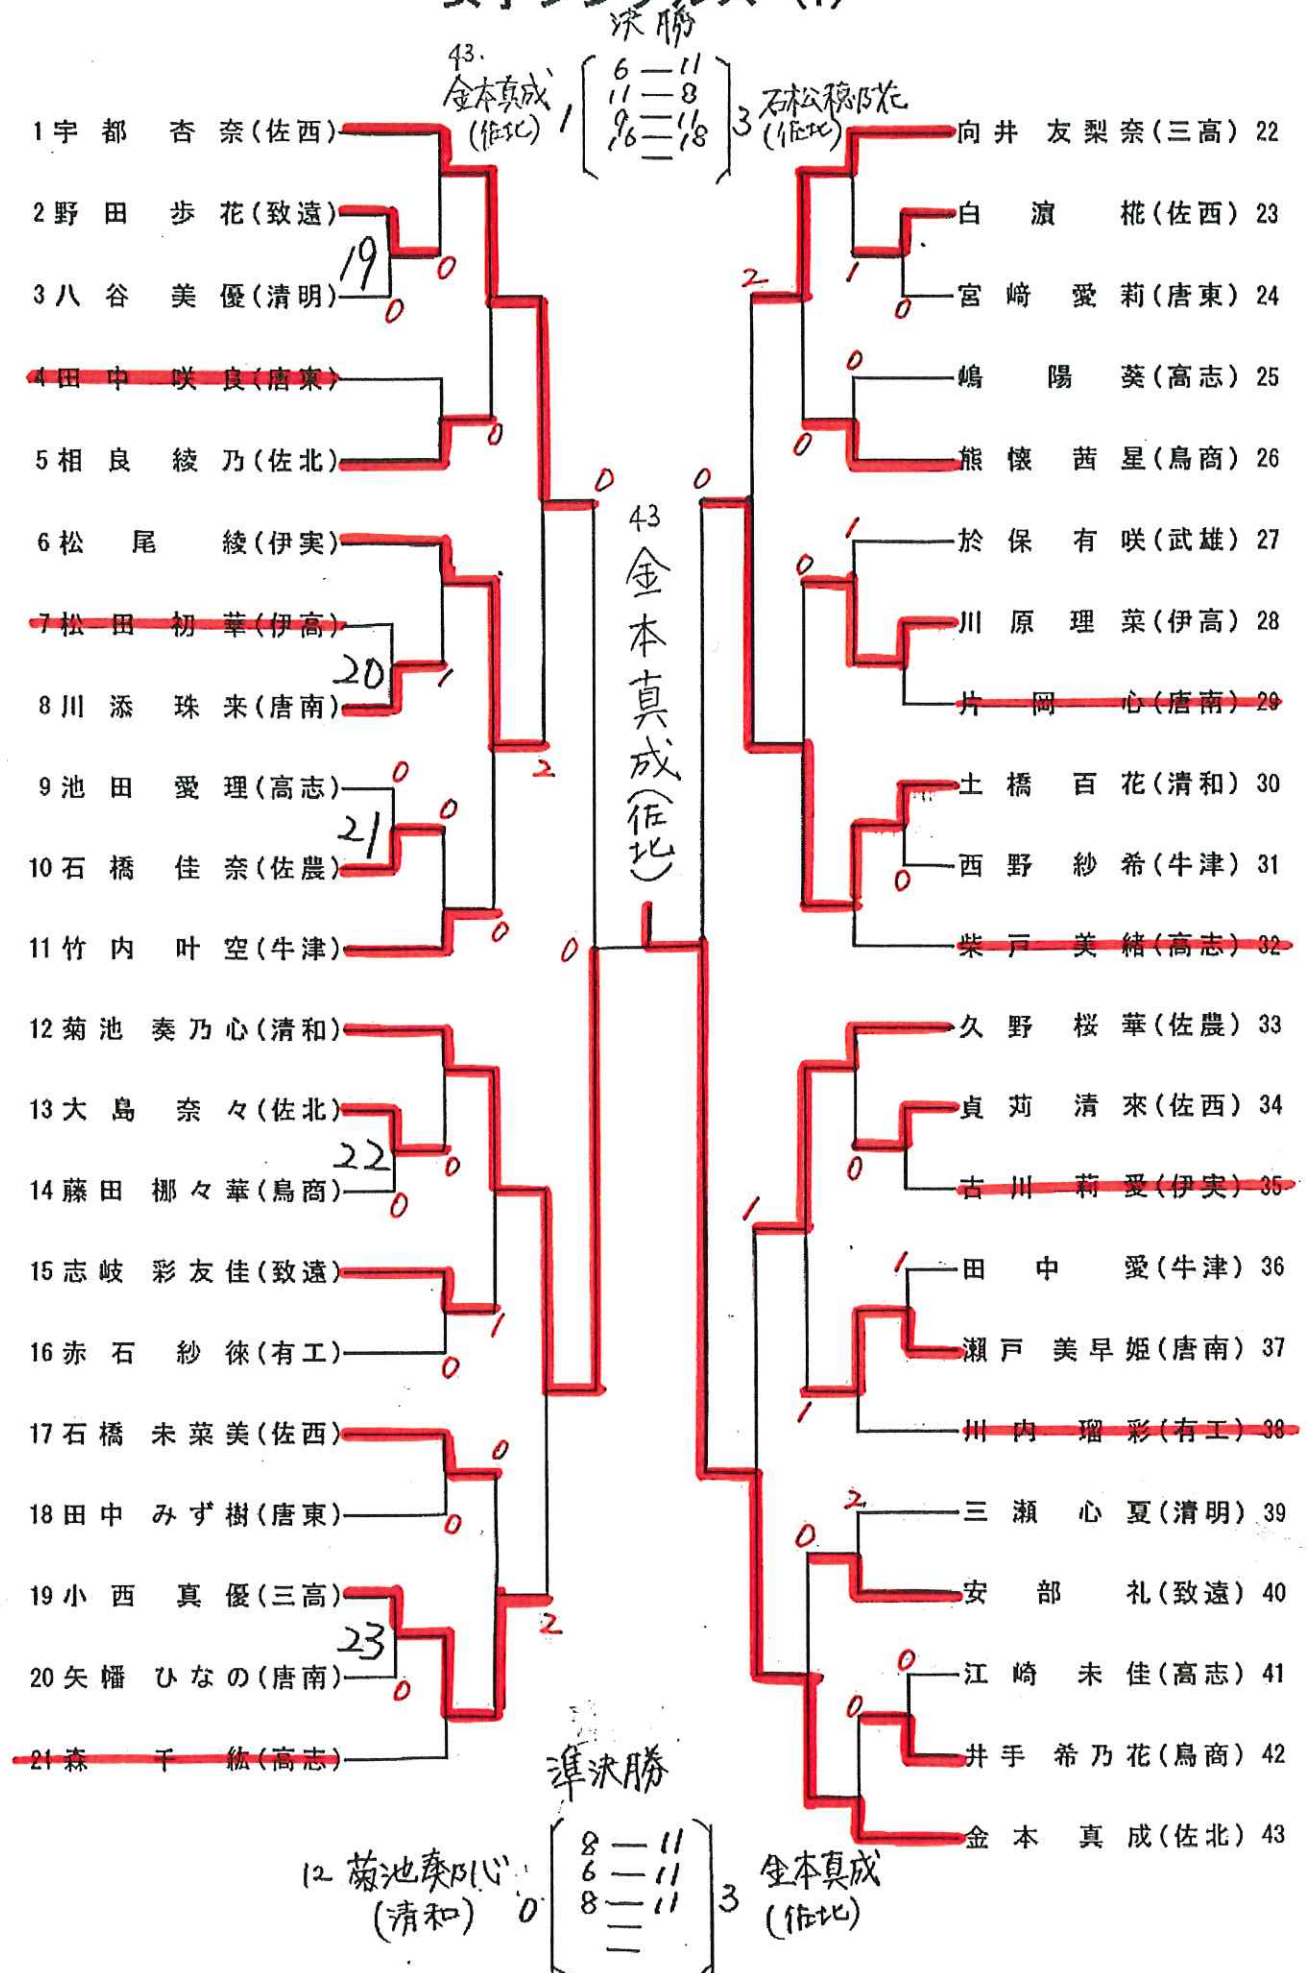

女子シングルス (1)

女子シングルス (2)

60. 池上心和 (致遠) 0

76. 石松穂乃花 (佐北) 3

5-11
5-11
8-11
11-2

男子シングルス (1)

1 平 陵 太 郎 (鳥工)		石 橋 英 大 (武雄) 22
2 牛 島 和 志 (佐西)		百 武 悠 真 (鳥工) 23
3 木 寺 克 己 (太良)		木 室 怜 (弘学) 24
4 澤 田 悠 佑 (致遠)		真 崎 倫 也 (佐西) 25 ✦
5 原 彩 碧 (唐東)		梅 本 恋 (唐工) 26
6 坂 口 心 琉 人 (唐南)		浦 川 光 太 (伊実) 27
7 藤 井 翔 琉 (佐商)		大 石 陽 登 (致遠) 28
8 釘 尾 敦 斗 (佐農)		河 野 真 太 朗 (鳥栖) 29
9 鶴 純 人 (小城)		津 脇 雄 心 (佐工) 30
10 河 野 飛 我 (有工)		二 宮 光 (三高) 31
11 野 中 優 真 (清明)		坂 本 柊 弥 (唐南) 32
12 大 場 悠 斗 (清和)		石 隈 颯 真 (鹿島) 33
13 松 永 晴 翔 (唐西)		中 村 太 一 (佐西) 34
14 山 口 颯 心 (武雄)		北 川 風 雅 (有工) 35
15 徳 安 景 太 (三高)		大 倉 和 穂 (唐東) 36
16 詫 間 陽 斗 (致遠)		橋 本 勇 (牛津) 37
17 山 岸 英 誠 (唐工) ✦		渡 部 悟 (鳥栖) 38
18 古 川 信 行 (伊高)		黒 尾 雄 一 (武雄) 39
19 堤 宗 則 (佐北)		古 賀 脩 聖 (鳥工) 40
20 小 坂 天 眞 (鳥栖)		西 村 文 太 (致遠) 41
21 坂 田 康 介 (佐工)		福 嶋 飛 羽 (唐西) 42
	坂 本 遼 (清和) 43	

決勝

$$\begin{matrix} 16 \text{ 詫間 (致遠)} & 3 & \begin{matrix} 11-8 \\ 11-9 \\ 6-11 \\ 11-5 \end{matrix} & 1 & 122 \text{ 福田 (弘学)} & 2 \end{matrix}$$

16 詫間陽斗 (致遠)

準決勝

16 詫間 (致遠) $\begin{matrix} 3 \\ \left[\begin{matrix} 11-9 \\ 8-11 \\ 11-7 \\ 11-7 \end{matrix} \right] \end{matrix}$ 65 小柳 (清和)

108 牧山 (唐東) $\begin{matrix} 0 \\ \left[\begin{matrix} 9-11 \\ 7-11 \\ 5-11 \end{matrix} \right] \end{matrix}$ 3 122 福田 (弘学)

男子シングルス (2)

44 幸松 大和(伊高)		小川 温人(佐西) 66
45 平野 巧真(武雄)		岩 峯 詞 悠(唐南) 67
46 坂 本 惺(唐商)		下野 巧聖(有工) 68 キ
47 小 淵 太 暉(清明)		音 成 優 心(鳥工) 69
48 田代 祐太朗(致遠) キ		山 下 陽 日 輝(致遠) 70
49 森 口 竜 太(鳥栖)		藤 山 恭 輔(佐北) 71
50 深 町 陽 平(鳥工)		水 本 勤 太(武雄) 72
51 三 好 陸 斗(佐西)		黒 田 凌 平(三高) 73
52 江 口 晴 人(三高)		山 中 翔 輝(佐農) 74
53 坂 本 眺 世(弘学)		實 松 亮 佑(佐商) 75
54 松 嶋 煌(佐工)		堤 優 貴(鹿島) 76
55 中 牟 田 耀 資(佐工)		西 尾 龍 心(多久) 77
56 高 島 拓 人(伊実)		宇 津 巻 侑 冬(鳥工) 78
57 村 上 咲 温(致遠)		梅 崎 琉 聖(唐西) 79
58 庭 木 尊 成(佐西) キ		納 富 拓 実(佐西) 80
59 初 木 琉 空(佐農)		陣 内 智(唐南) 81
60 伊 藤 義 哉(唐南) キ		糀 谷 颯 介(鳥栖) 82
61 福 地 龍 晶(武雄)		副 島 孝 太(武雄) 83
62 牛 嶋 海 祿(鳥工)		中 島 健(佐工) 84
63 榎 並 仁 弥(高志)		藤 田 優 斗(唐工) 85 キ
64 白 石 光 希(唐東)	高 橋 陽 平(致遠) 86	
65 小 柳 尊(清和)		

男子シングルス (3)

男子シングルス (4)