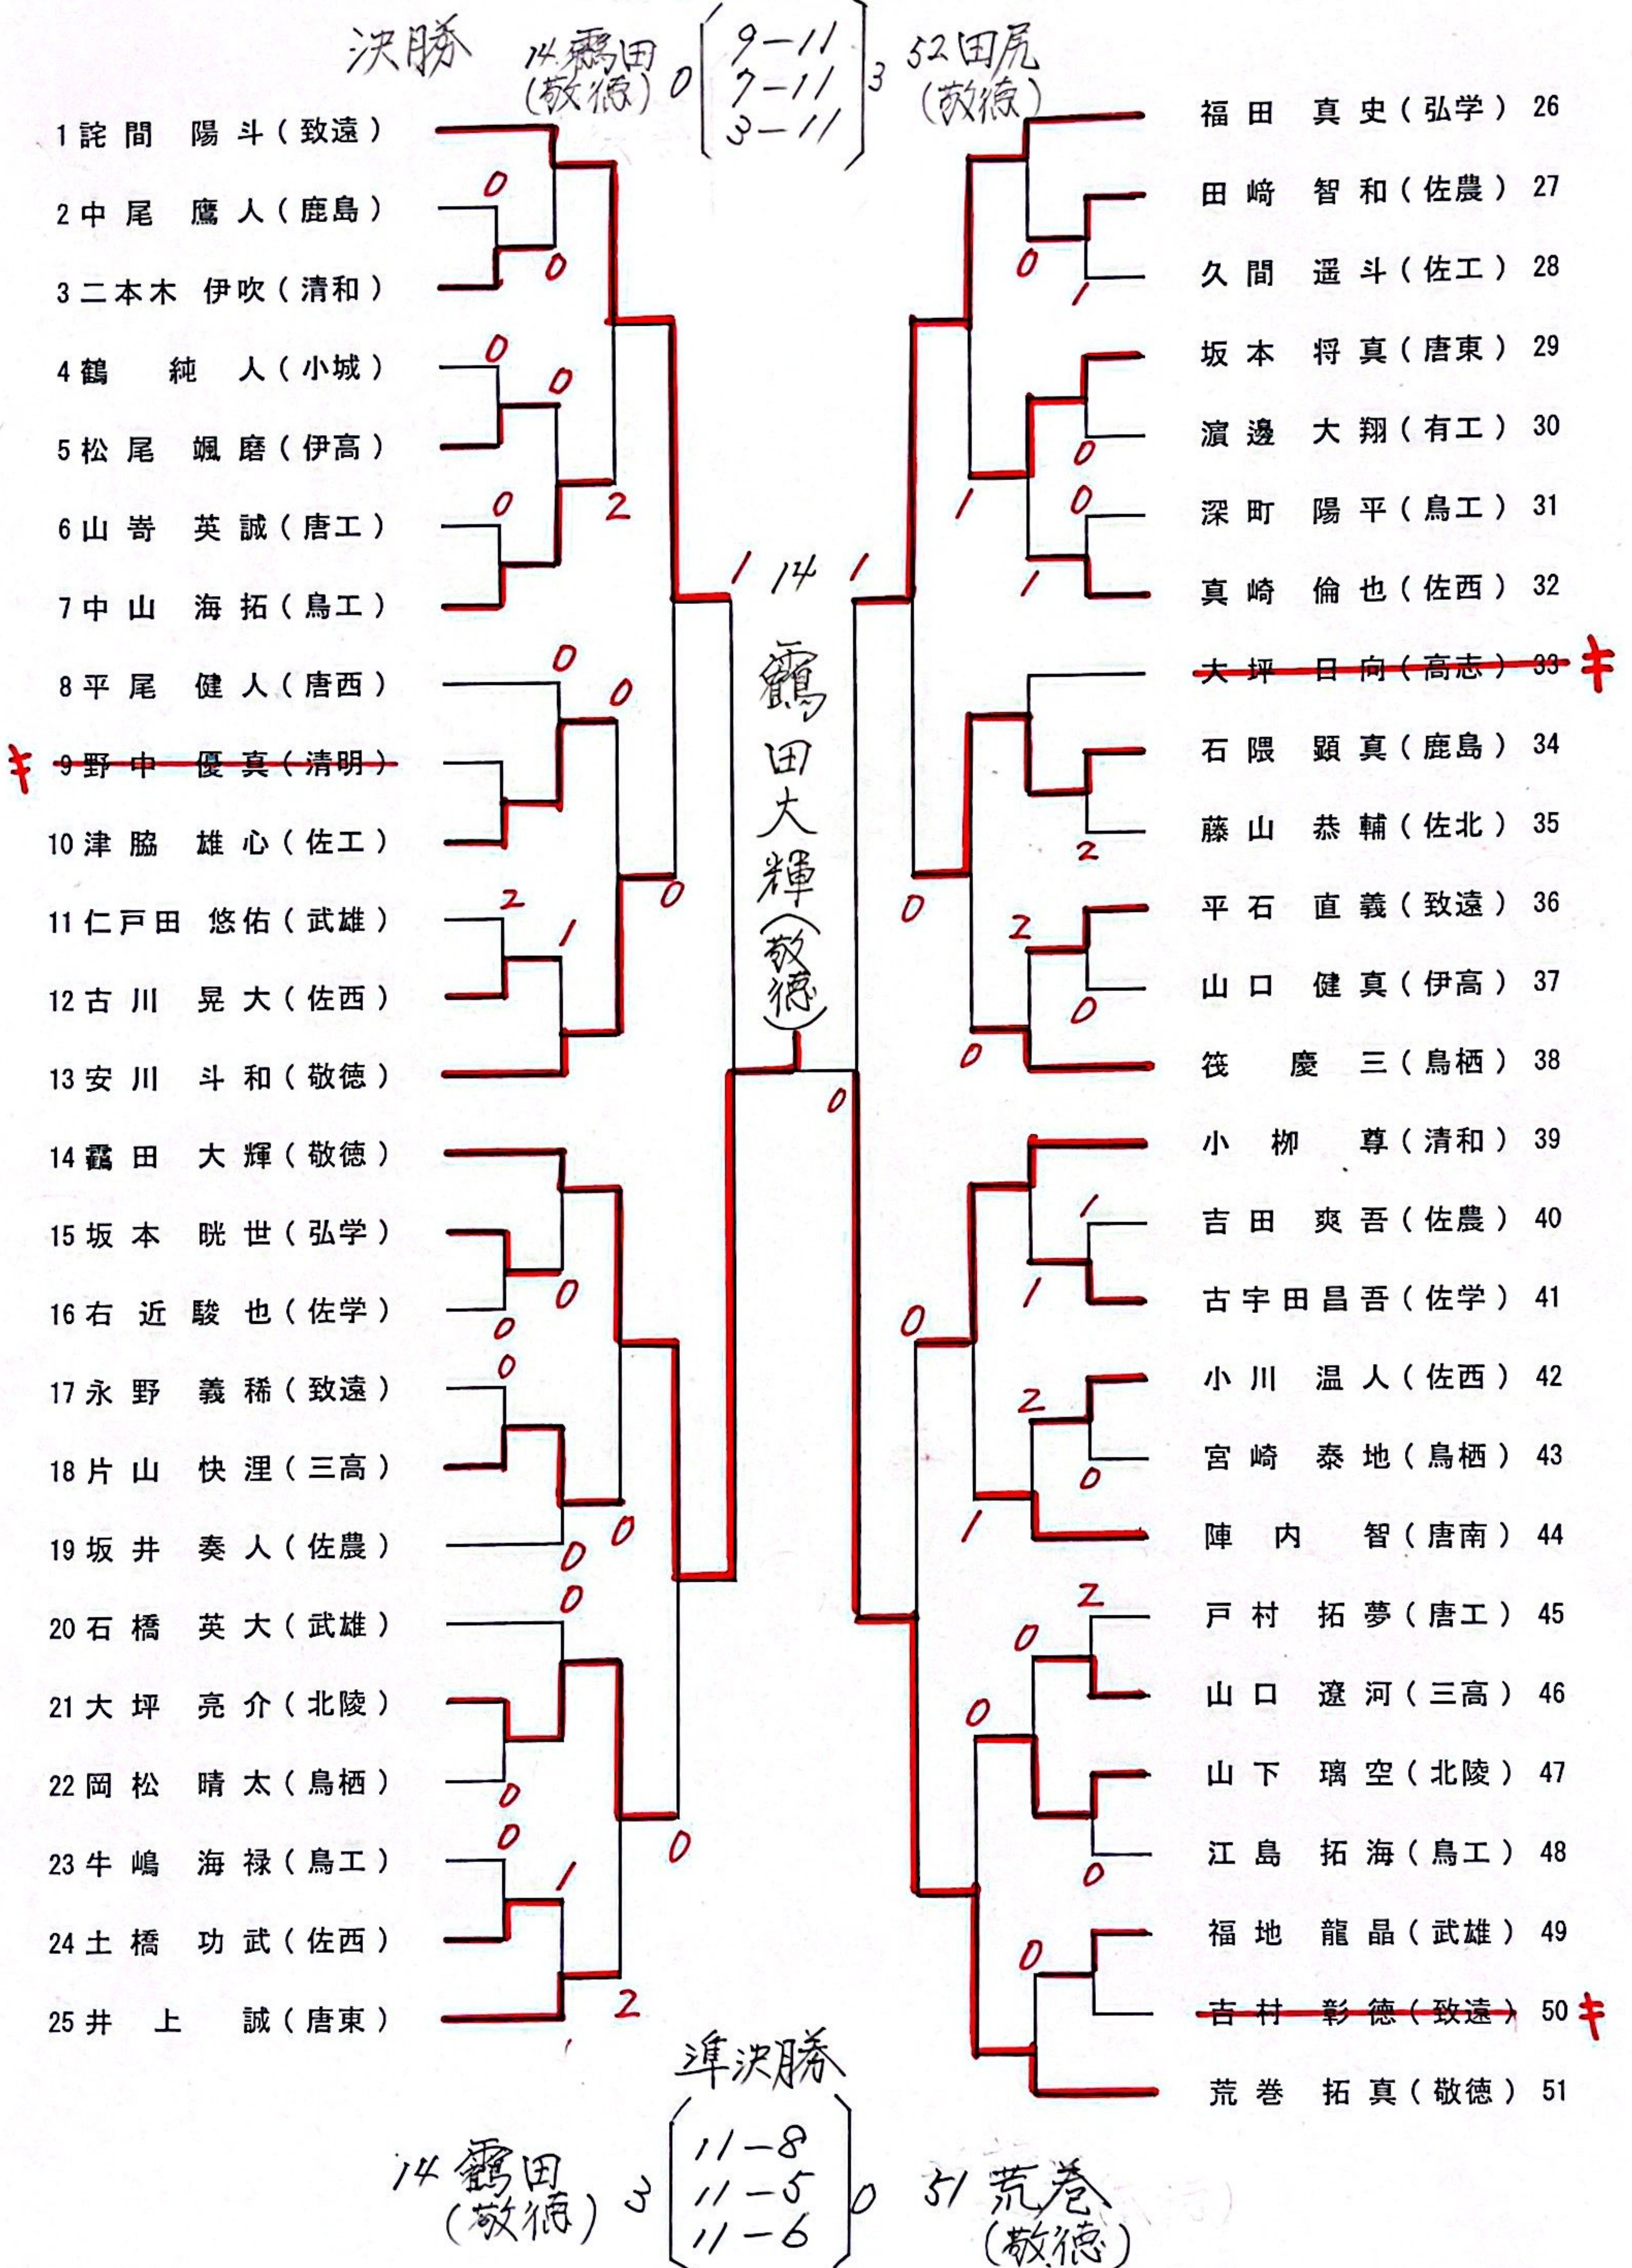

1年男子シングルス (1)