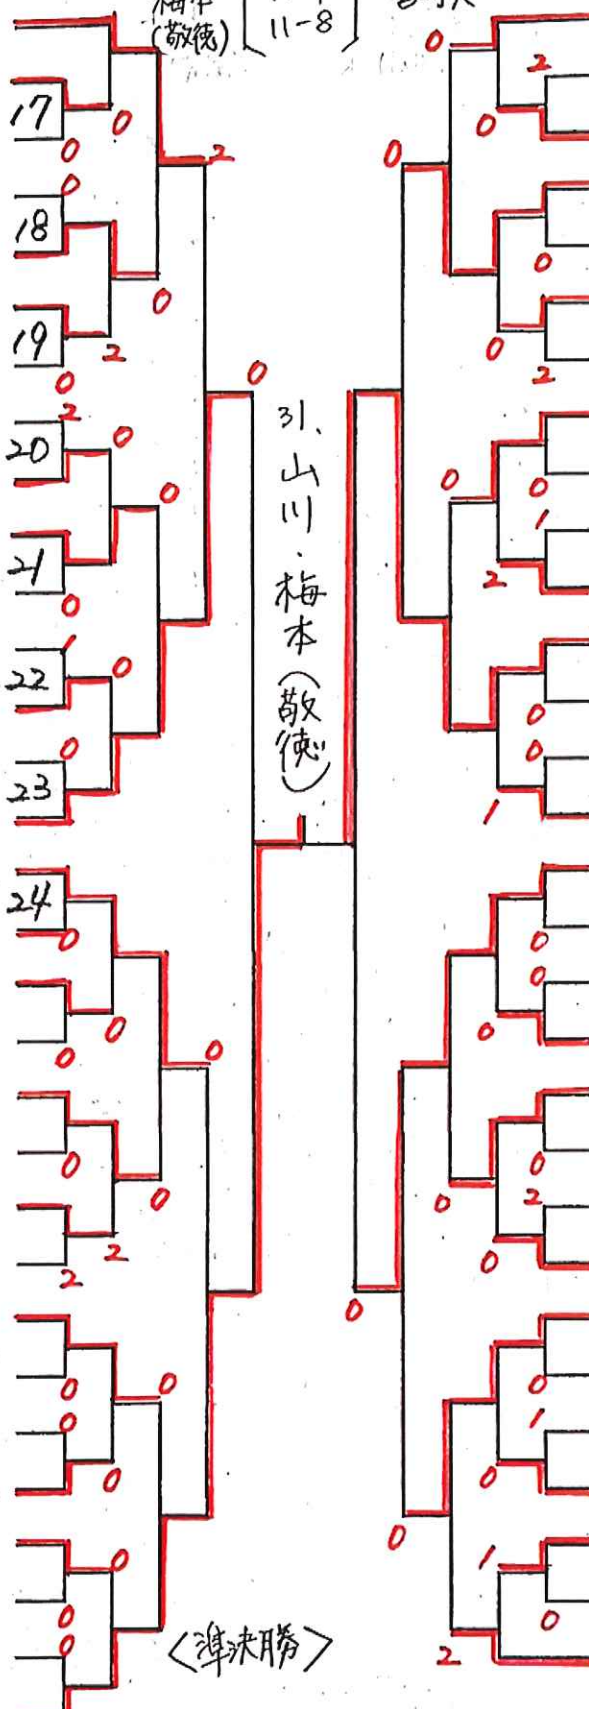

### 女子ダブルス

<決勝>

31 山川 梅本 (敬徳) 3  
 11-5  
 11-7  
 11-8

43 永島 宮崎美 (敬徳) 0

- 1 牧野・松本(敬徳)
- 2 江口・向窪(佐西)
- 3 尾上・小柳日(三高)
- 4 今西・林(唐東)
- 5 山田・藤吉(佐北)
- 6 山村琴・山村美(唐商)
- 7 中村・山本結(小城)
- 8 中島・里崎(鳥栖)
- 9 武藤・江口(鹿島)
- 10 宮崎舞・宮崎累(敬徳)
- 11 大坪・秋葉(佐北)
- 12 川原・中山(多久)
- 13 江島・宮原(致遠)
- 14 田中・深町(伊高)
- 15 江頭・白水(佐商)
- 16 村田・小原(敬徳)
- 17 山本・江口(佐北)
- 18 福田・北川(武雄)
- 19 本島・土井(佐西)
- 20 山崎・竹本(佐商)
- 21 小柳優・青木(三高)
- 22 宮原・有森(鹿島)
- 23 松尾・幸松(伊爽)
- 24 堤・渡辺(唐東)
- 25 中島・藤田(三高)
- 26 相良・石松(佐北)
- 27 松尾・土橋(清和)
- 28 山本・篠原(佐商)
- 29 岸川・川本(多久)
- 30 甲斐・池上(致遠)
- 31 山川・梅本(敬徳)

- 32 吉岡・橋口(敬徳)
- 33 横尾・小柳(佐北)
- 34 大西・小池(多久)
- 35 中埜・清水(清和)
- 36 大宅・平田(伊高)
- 37 橋口・園田(佐西)
- 38 藤井・真野(致遠)
- 39 片岡・合志(佐北)
- 40 相賀・中村(武雄)
- 41 坂本・栗原(唐南)
- 42 森崎・田島(佐商)
- 43 永島・宮崎美(敬徳)
- 44 朝長・森山(佐農)
- 45 中村・村田(鹿島)
- 46 松永・満尾(三高)
- 47 渡邊・岩室(敬徳)
- 48 土井・千住(武雄)
- 49 法師山・田中(清明)
- 50 徳山・松浦(佐北)
- 51 広田・生島(三高)
- 52 成富・安部(致遠)
- 53 今村・宇都(佐西)
- 54 鷹木・田中(多久)
- 55 陣内・金本(佐北)
- 56 山本悠・納富(小城)
- 57 田中・馬渡(佐女)
- 58 西村・熊谷(致遠)
- 59 大坪・嘉村(佐商)
- 60 門川・大久保(唐東)
- 61 幸松・小宮(伊高)

<準決勝>

15 江頭 白水 (佐商) 0  
 7-11  
 9-11  
 5-11

31 山川 梅本 (敬徳) 3

43 永島 宮崎美 (敬徳) 3  
 12-10  
 11-5  
 12-10

47 渡邊 岩室 (敬徳) 0

男子ダブルス (1)

- 1 峯・竹下(敬徳)
- 2 ~~河本・天本(鳥工)~~
- 3 内田・兵働(多久)
- 4 坂井・平河(佐工)
- 5 鶴殿・野崎(唐工)
- 6 村岡・森(高志)
- 7 井手・峰松(佐農)
- 8 野田・西村(神埼)
- 9 皆本・船津(致遠)
- 10 樋口・中丸(有工)
- 11 上野・近藤(唐東)
- 12 堤・池末(三高)
- 13 有田・山本(鹿島)
- 14 古川・山田瑠(佐西)
- 15 小野・井崎(北陵)
- 16 高田・伊藤(致遠)
- 17 佐伯・富崎(小城)
- 18 刀根・岩永(有工)
- 19 轟・井手(鳥栖)
- 20 笹山義・笹山義(唐東)
- 21 ~~馬場孝・林口(佐工)~~
- 22 大森・山口(鳥工)
- 23 米永・國平(武雄)
- 24 樋口・中村(北陵)
- 25 牧瀬・豊田(伊高)
- 26 坂本・松林(唐西)
- 27 小柳・脇山(清和)
- 28 吉岡・吉田(佐農)
- 29 小西・小坂(清明)
- 30 光石・淵上(佐商)