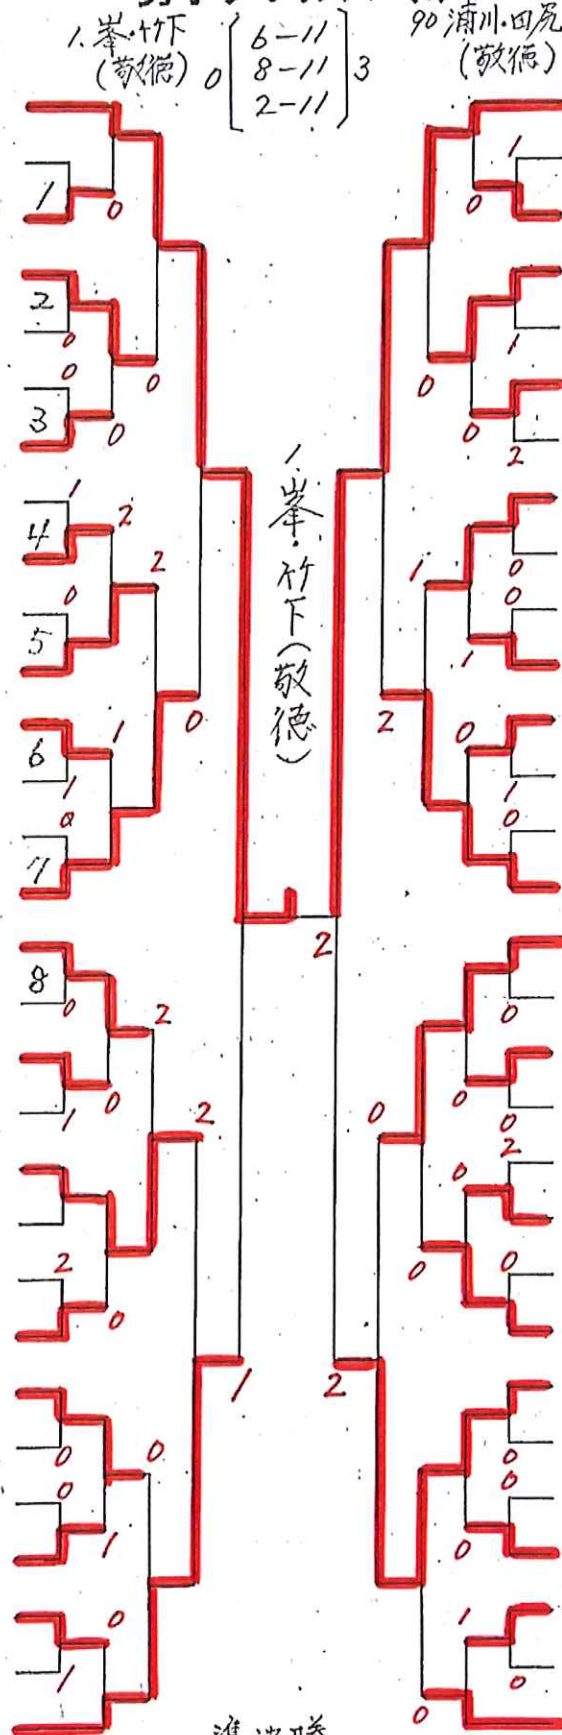

### 女子ダブルス

<決勝>

31 山川 梅本 (敬徳) 3  
 11-5  
 11-7  
 11-8

43 永島 宮崎美 (敬徳) 0

- 1 牧野・松本(敬徳)
- 2 江口・向窪(佐西)
- 3 尾上・小柳日(三高)
- 4 今西・林(唐東)
- 5 山田・藤吉(佐北)
- 6 山村琴・山村美(唐商)
- 7 中村・山本結(小城)
- 8 中島・里崎(鳥栖)
- 9 武藤・江口(鹿島)
- 10 宮崎舞・宮崎累(敬徳)
- 11 大坪・秋葉(佐北)
- 12 川原・中山(多久)
- 13 江島・宮原(致遠)
- 14 田中・深町(伊高)
- 15 江頭・白水(佐商)
- 16 村田・小原(敬徳)
- 17 山本・江口(佐北)
- 18 福田・北川(武雄)
- 19 本島・土井(佐西)
- 20 山崎・竹本(佐商)
- 21 小柳優・青木(三高)
- 22 宮原・有森(鹿島)
- 23 松尾・幸松(伊爽)
- 24 堤・渡辺(唐東)
- 25 中島・藤田(三高)
- 26 相良・石松(佐北)
- 27 松尾・土橋(清和)
- 28 山本・篠原(佐商)
- 29 岸川・川本(多久)
- 30 甲斐・池上(致遠)
- 31 山川・梅本(敬徳)

<準決勝>

15 江頭 白水 (佐商) 0  
 7-11  
 9-11  
 5-11

31 山川 梅本 (敬徳) 3

43 永島 宮崎美 (敬徳) 3  
 12-10  
 11-5  
 12-10

47 渡邊 岩室 (敬徳) 0

男子ダブルス (1)

- 1 峯・竹下(敬徳)
- 2 ~~河本・天本(鳥工)~~
- 3 内田・兵働(多久)
- 4 坂井・平河(佐工)
- 5 鶴殿・野崎(唐工)
- 6 村岡・森(高志)
- 7 井手・峰松(佐農)
- 8 野田・西村(神埼)
- 9 皆本・船津(致遠)
- 10 樋口・中丸(有工)
- 11 上野・近藤(唐東)
- 12 堤・池末(三高)
- 13 有田・山本(鹿島)
- 14 古川・山田瑠(佐西)
- 15 小野・井崎(北陵)
- 16 高田・伊藤(致遠)
- 17 佐伯・富崎(小城)
- 18 刀根・岩永(有工)
- 19 轟・井手(鳥栖)
- 20 笹山義・笹山義(唐東)
- 21 ~~馬場孝・林口(佐工)~~
- 22 大森・山口(鳥工)
- 23 米永・國平(武雄)
- 24 樋口・中村(北陵)
- 25 牧瀬・豊田(伊高)
- 26 坂本・松林(唐西)
- 27 小柳・脇山(清和)
- 28 吉岡・吉田(佐農)
- 29 小西・小坂(清明)
- 30 光石・淵上(佐商)

- 古庄・牧野(北陵) 31
- 橋本・三根(佐工) 32
- 吉永・石橋(武雄) 33
- 中村・真崎(佐西) 34
- 福島・中山(鳥工) 35
- 樋渡・森永(有工) 36
- 有吉・青木(唐工) 37
- 峯・坂本暉(唐東) 38
- 福田・定永(弘学) 39
- 松井・山崎(高志) 40
- 畑・宮原(鳥栖) 41
- 西本・前田(太良) 42
- 竹尾・井上(三高) 43
- 中島・原口司(致遠) 44
- 林田・滝野(敬徳) 45
- 津野・安德(鳥工) 46
- 安川・早野(敬徳) 47
- 樋口・原口(佐北) 48
- 光野・福島(高志) 49
- 石隈・石橋(佐工) 50
- 山中・釘尾(佐農) 51
- 瀬戸・陣内(唐南) 52
- 原口蓮・今村(致遠) 53
- 江口・浦川(佐商) 54
- 飯盛・岸田(唐東) 55
- 田中・香月(清明) 56
- 池田・永尾(鹿島) 57
- 山口・小柳(北陵) 58
- 竹林颯・竹林遠(三高) 59
- 佐藤・山本(佐西) 60

準決勝

男子ダブルス (2)

準決勝

90 浦川・田尻(敬徳) 3 [ 11-5, 8-11, 11-7, 11-5 ] 1

120 坂本・下村(敬徳)