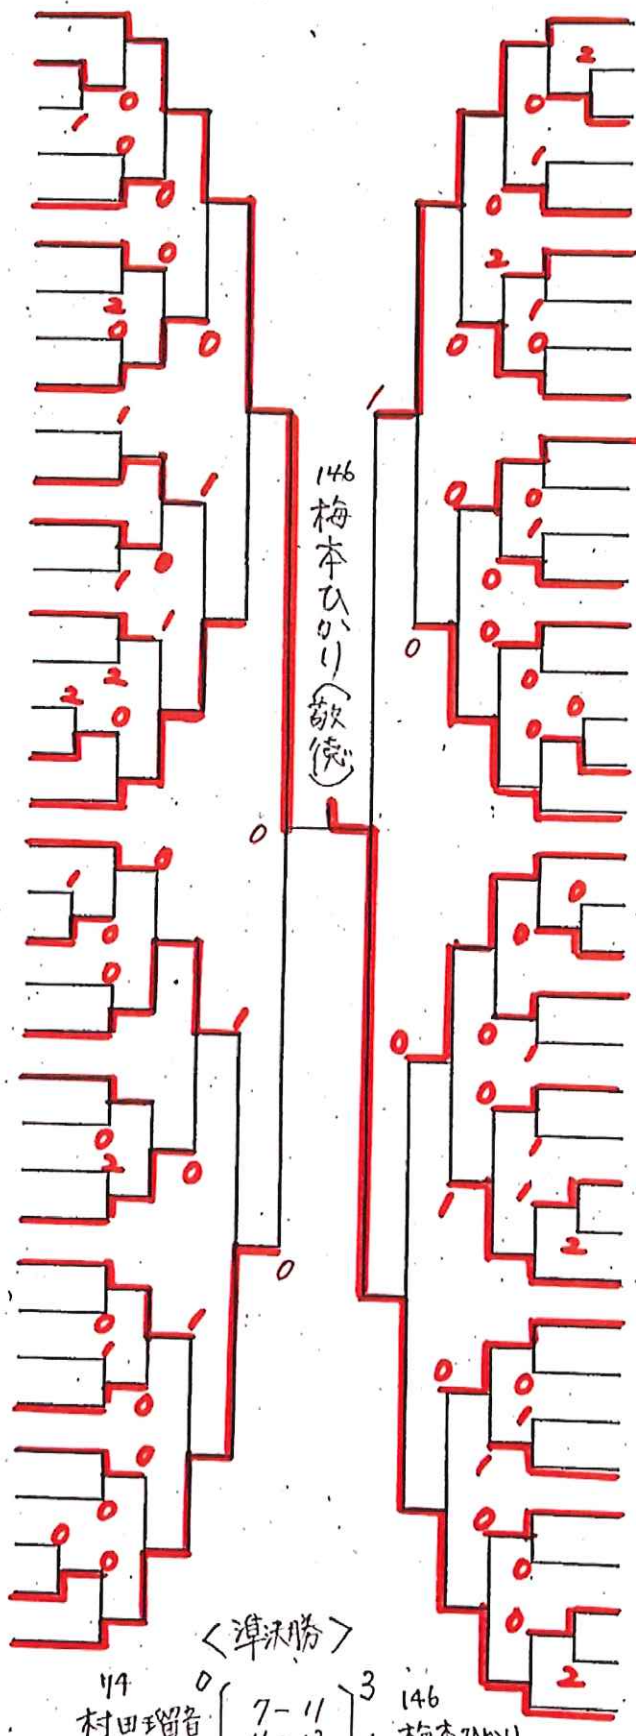

女子シングルス (2)

- 74 村田 瑠音(敬徳)
- 75 石橋 未菜美(佐西)
- 76 川 原 夢(多久)
- 77 朝 長 凜(佐農)
- 78 林 花 穂(唐東)
- 79 松 尾 優(伊実)
- 80 松 尾 麻矢(高志)
- 81 中 島 結衣(三高)
- 82 片 岡 優華(佐北)
- 83 田 島 菜々美(佐商)
- 84 宮 崎 累(敬徳)
- 85 石松 穂乃花(佐北)
- 86 真野 奈桜子(致遠)
- 87 相 賀 結衣(武雄)
- 88 広 田 奈々美(三高)
- 89 田 中 千穂子(伊高)
- 90 眞 鳥 美礼(牛津)
- 91 清 水 咲希(清和)
- 92 松 永 彩里(三高)
- 93 甲 斐 心晴(致遠)
- 94 村 田 咲奈(鹿島)
- 95 宇 都 杏奈(佐西)
- 96 岩 室 瀬南(敬徳)
- 97 徳 山 結菜(佐北)
- 98 稲 富 あかり(唐商)
- 99 山 口 真由(伊高)
- 100 中 村 華梨(小城)
- 101 白 水 麻妃瑠(佐商)
- 102 土 井 美涼(武雄)
- 103 馬 渡 星恋華(佐女)
- 104 岸 川 花菜(多久)
- 105 橋 口 晴(佐西)
- 106 田 中 美那(清明)
- 107 大 久 保 優(唐東)
- 108 小 柳 歩果(佐北)
- 109 宮 崎 舞(敬徳)

- 江 頭 結生佳(佐商) 110
- 池 上 心 和(致遠) 111
- 千 住 由 依(武雄) 112
- 中 島 遥 那(鳥栖) 113
- 湯 澤 鈴 乃(伊実) 114
- 金 本 真 成(佐北) 115
- 納 富 有 梨 亜(小城) 116
- 田 島 希 美(太良) 117
- 園 田 真 子(佐西) 118
- 牧 野 美 夢(敬徳) 119
- 竹 本 琉 南(佐商) 120
- 鷹 木 蘭(多久) 121
- 山 村 琴 美(唐商) 122
- 小 宮 祥 子(伊高) 123
- 江 口 麻 心(鹿島) 124
- 生 島 そ ら(三高) 125
- 土 橋 百 花(清和) 126
- 合 志 友 里(佐北) 127
- 堤 陽 心(唐東) 128
- 吉 田 百 花(伊実) 129
- 江 口 把 子(佐北) 130
- 今 村 唯 菜(佐西) 131
- 中 村 笑(鹿島) 132
- 北 川 遼(武雄) 133
- 宮 原 彩 織(致遠) 134
- 中 山 和 香 奈(多久) 135
- 横 尾 愛(牛津) 136
- 松 本 彩 心(敬徳) 137
- 中 埜 想 愛(清和) 138
- 平 田 理 子(伊高) 139
- 北 御 門 也 沙(佐西) 140
- 俣 内 亜 寿 香(佐北) 141
- 栗 原 桜 歩(唐南) 142
- 西 村 麻 乙 衣(致遠) 143
- 篠 原 和 紗(佐商) 144
- 小 柳 日 輪 里(三高) 145
- 2 梅 本 ひかり(敬徳) 146

<準決勝>

144
村田瑠音
(敬徳)

7-11
11-13
6-11

3

146
梅本ひかり
(敬徳)