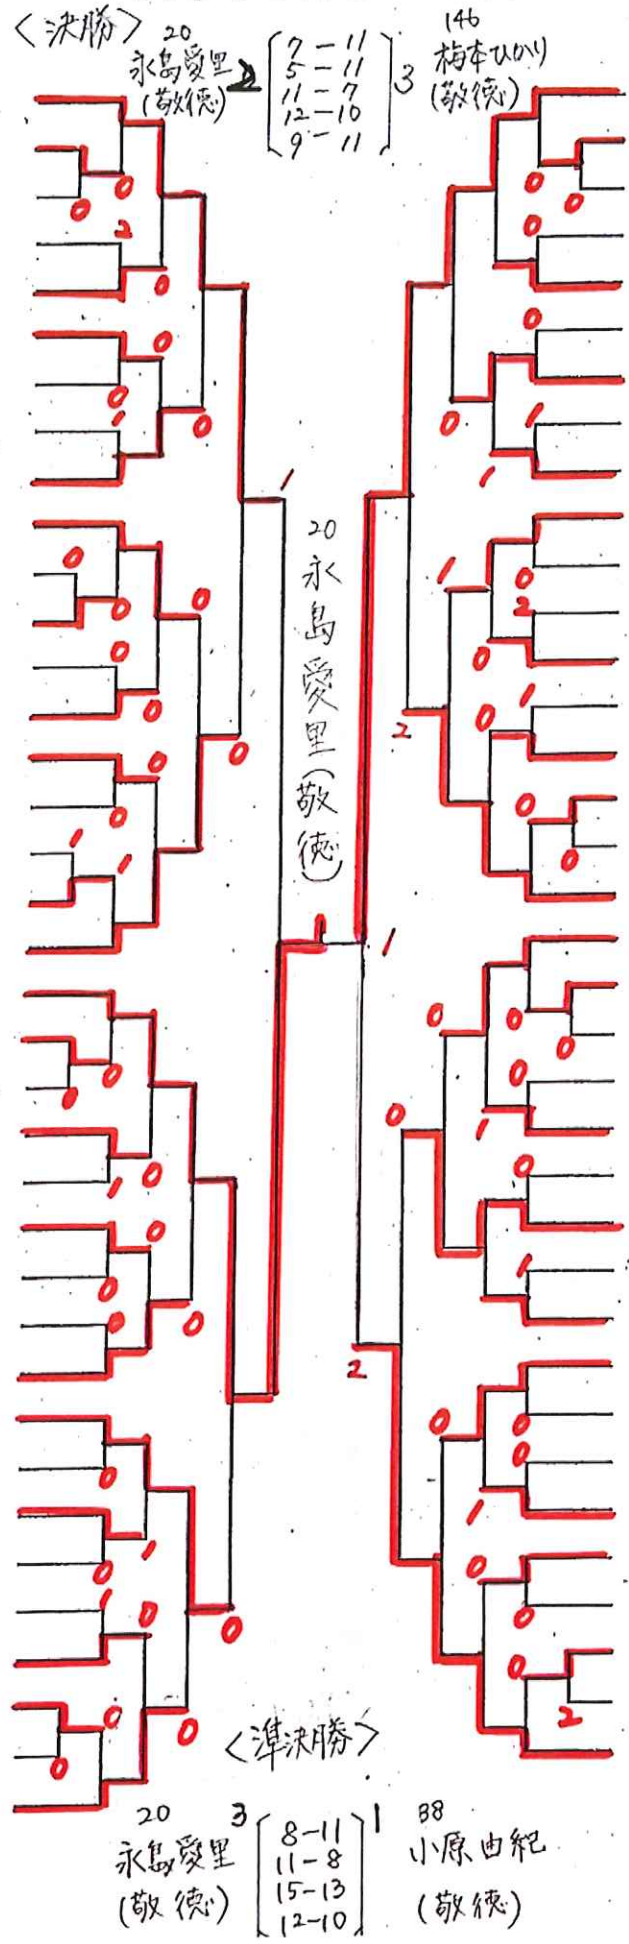

女子シングルス (1)

- 1 渡邊 日向(敬徳)
- 2 志岐 彩友佳(致遠)
- 3 伊東 瑠梨(鹿島)
- 4 松浦 奈央(佐北)
- 5 法師山 千紘(清明)
- 6 田中 瑞稀(佐女)
- 7 平山 雛美(牛津)
- 8 山崎 宇紗(佐商)
- 9 幸松 彩夢(伊高)
- 10 本島 亜紀(佐西)
- 11 岩本 萌々子(唐西)
- 12 松永 詩音(伊実)
- 13 熊谷 碧(致遠)
- 14 田中 梨央(多久)
- 15 渡辺 愛美(唐東)
- 16 安部 礼(致遠)
- 17 山本 侑佳(佐北)
- 18 尾上 穂郁(三高)
- 19 副島 琴音(佐商)
- 20 永島 愛里(敬徳)
- 21 大西 朱花(多久)
- 22 於保 有咲(武雄)
- 23 土井 和奏(佐西)
- 24 福田 風薫(鳥栖)
- 25 武藤 凜玖(鹿島)
- 26 山本 結愛(小城)
- 27 今西 千広(唐東)
- 28 大坪 由奈(佐北)
- 29 橋口 はるな(敬徳)
- 30 秀島 せな(清和)
- 31 江口 真央(佐西)
- 32 江島 千颯(致遠)
- 33 森山 ひかり(佐農)
- 34 山田 穂乃花(佐北)
- 35 大坪 明奈(佐商)
- 36 松園 寛望(伊実)
- 37 満尾 陽菜(三高)

- 小原 由紀(敬徳) 38
- 向窪 亜美(佐西) 39
- 小池 楓(多久) 40
- 有森 知穂(鹿島) 41
- 坂本 弥南(唐南) 42
- 大宅 伶奈(伊高) 43
- 山本 結月(佐商) 44
- 藤吉 恋彩(佐北) 45
- 小柳 優芽(三高) 46
- 秋葉 真央(佐北) 47
- 里崎 千桜(鳥栖) 48
- 成富 八千琉(致遠) 49
- 白武 佳奈(牛津) 50
- 山村 美咲(唐商) 51
- 中村 伊喜(武雄) 52
- 嘉村 媛(佐商) 53
- 山本 悠華(小城) 54
- 吉岡 初菜(敬徳) 55
- 松尾 智華(清和) 56
- 荒木 真依(佐西) 57
- 門川 優花(唐東) 58
- 幸松 千春(伊実) 59
- 宮原 沙耶香(鹿島) 60
- 相良 綾乃(佐北) 61
- 宮崎 美空(敬徳) 62
- 藤田 唯愛(三高) 63
- 森崎 琴音(佐商) 64
- 福田 優(武雄) 65
- 北村 優奈(太良) 66
- 川本 安奈(多久) 67
- 藤井 結愛(致遠) 68
- 青木 佑衣(三高) 69
- 石橋 未空(佐女) 70
- 横尾 音葉(佐北) 71
- 深町 美和(伊高) 72
- 山川 胡実(敬徳) 73