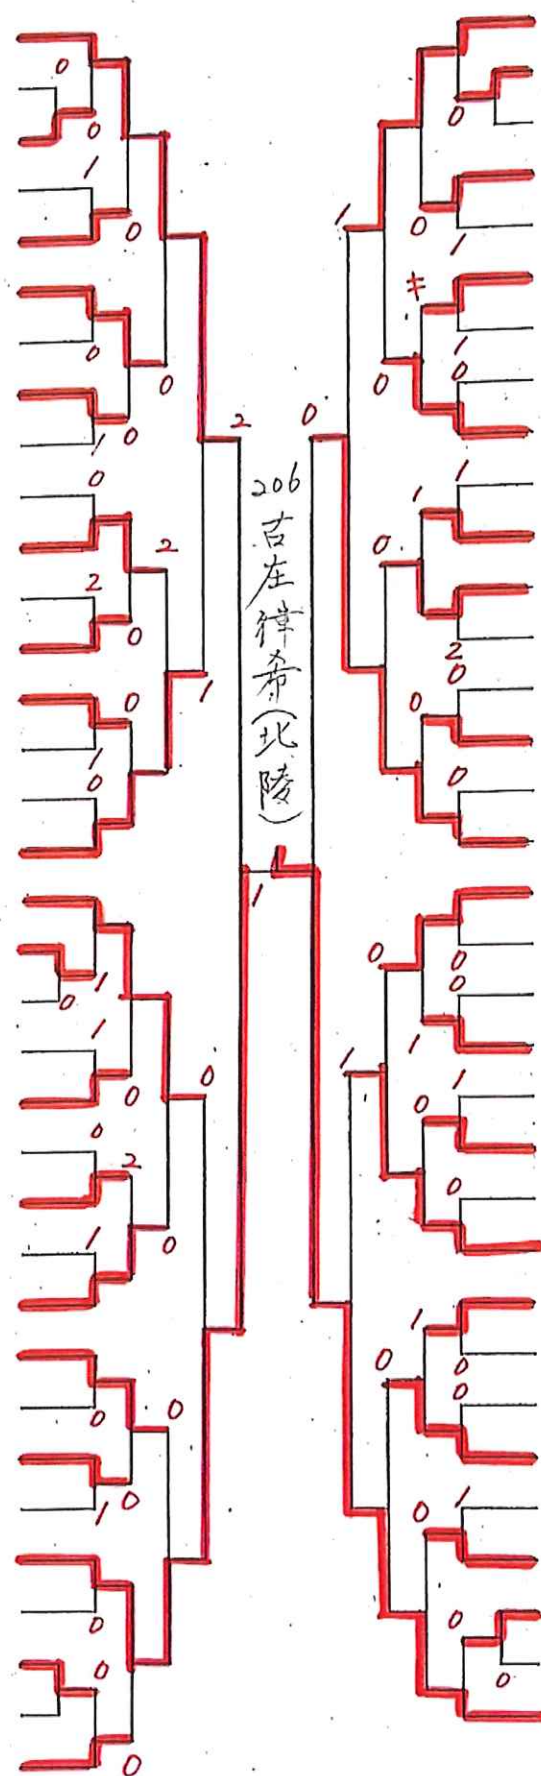

男子シングルス (3)

- 138 下村 周平 (敬 徳)
- 139 副 島 孝太 (武 雄)
- 140 岸 知 希 (弘 学)
- 141 石 井 俊輔 (神 埼)
- 142 松 清 空 (高 志)
- 143 中 村 力 (鳥 工)
- 144 松 本 樹 (小 城)
- 145 末 永 光瑛 (致 遠)
- 146 福 井 琉弦 (唐 西)
- 147 刀 根 豊介 (有 工)
- 148 山 下 璃空 (北 陵)
- 149 橋 本 悠聖 (佐 工)
- 150 山 口 友輝 (嬉 野)
- 151 今 村 健太 (致 遠)
- 152 中 村 太一 (佐 西)
- 153 松 曾 彰人 (鳥 工)
- 154 吉 岡 佑真 (唐 京)
- 155 重 松 虹青 (佐 北)
- 156 井 手 恒 (鳥 栖)
- 157 吉 岡 龍斗 (佐 農)
- 158 野 崎 吏 (唐 工)
- 159 林 口 才造 (佐 工)
- 160 牧 瀬 優希 (伊 高)
- 161 山 崎 優太郎 (高 志)
- 162 竹 尾 颯 (三 高)
- 163 上 瀬 啓輔 (佐 西)
- 164 峯 将 尉 (唐 東)
- 165 山 口 悠太 (鳥 工)
- 166 藤 井 真輝 (佐 商)
- 167 榎 渡 廣 (有 工)
- 168 荒 巻 拓真 (敬 徳)
- 169 有 田 海惺 (鹿 島)
- 170 馬 場 悠生 (致 遠)
- ~~171 古 賀 翔太 (清 明)~~
- 172 小 野 諒真 (北 陵)

- 西 岡 亮 祐 (致 遠) 173
- 山 口 優 太 (北 陵) 174
- ~~佐 藤 琉 太 朗 (太 良) 175~~
- 福 島 陸 斗 (鳥 工) 176
- 戸 石 川 祐 太 (伊 突) 177
- ~~宮 原 優 輝 (鳥 栖) 178~~
- 大 坪 暖 (鹿 島) 179
- 陣 内 真 (唐 南) 180
- 高 木 光 (佐 工) 181
- 峰 松 晃 盛 (佐 農) 182
- 古 川 晃 大 (佐 西) 183
- 池 末 蒼 生 (三 高) 184
- 有 蘭 慶 太 (大 和 T T C) 185
- 田 中 裕 一 郎 (佐 北) 186
- 近 藤 仁 (唐 東) 187
- 納 富 健 (高 志) 188
- 滝 野 愛 斗 (敬 徳) 189
- 幸 山 亨 (多 久) 190
- 脇 山 竣 太 郎 (清 和) 191
- 長 野 秀 春 (鳥 工) 192
- 吉 村 元 汰 (唐 東) 193
- 於 保 陽 輝 (三 高) 194
- 山 中 翔 輝 (佐 農) 195
- 佐 伯 朋 彦 (小 城) 196
- 田 尻 穂 (敬 徳) 197
- 松 永 爽 汰 (有 工) 198
- 白 岩 朔 真 (致 遠) 199
- 鬼 崎 光 希 (佐 工) 200
- 江 口 聖 人 (鳥 工) 201
- 武 冨 一 冴 (武 雄) 202
- 菱 岡 信 助 (清 明) 203
- 武 冨 哲 也 (佐 商) 204
- 戸 村 拓 夢 (唐 工) 205
- 古 庄 律 希 (北 陵) 206