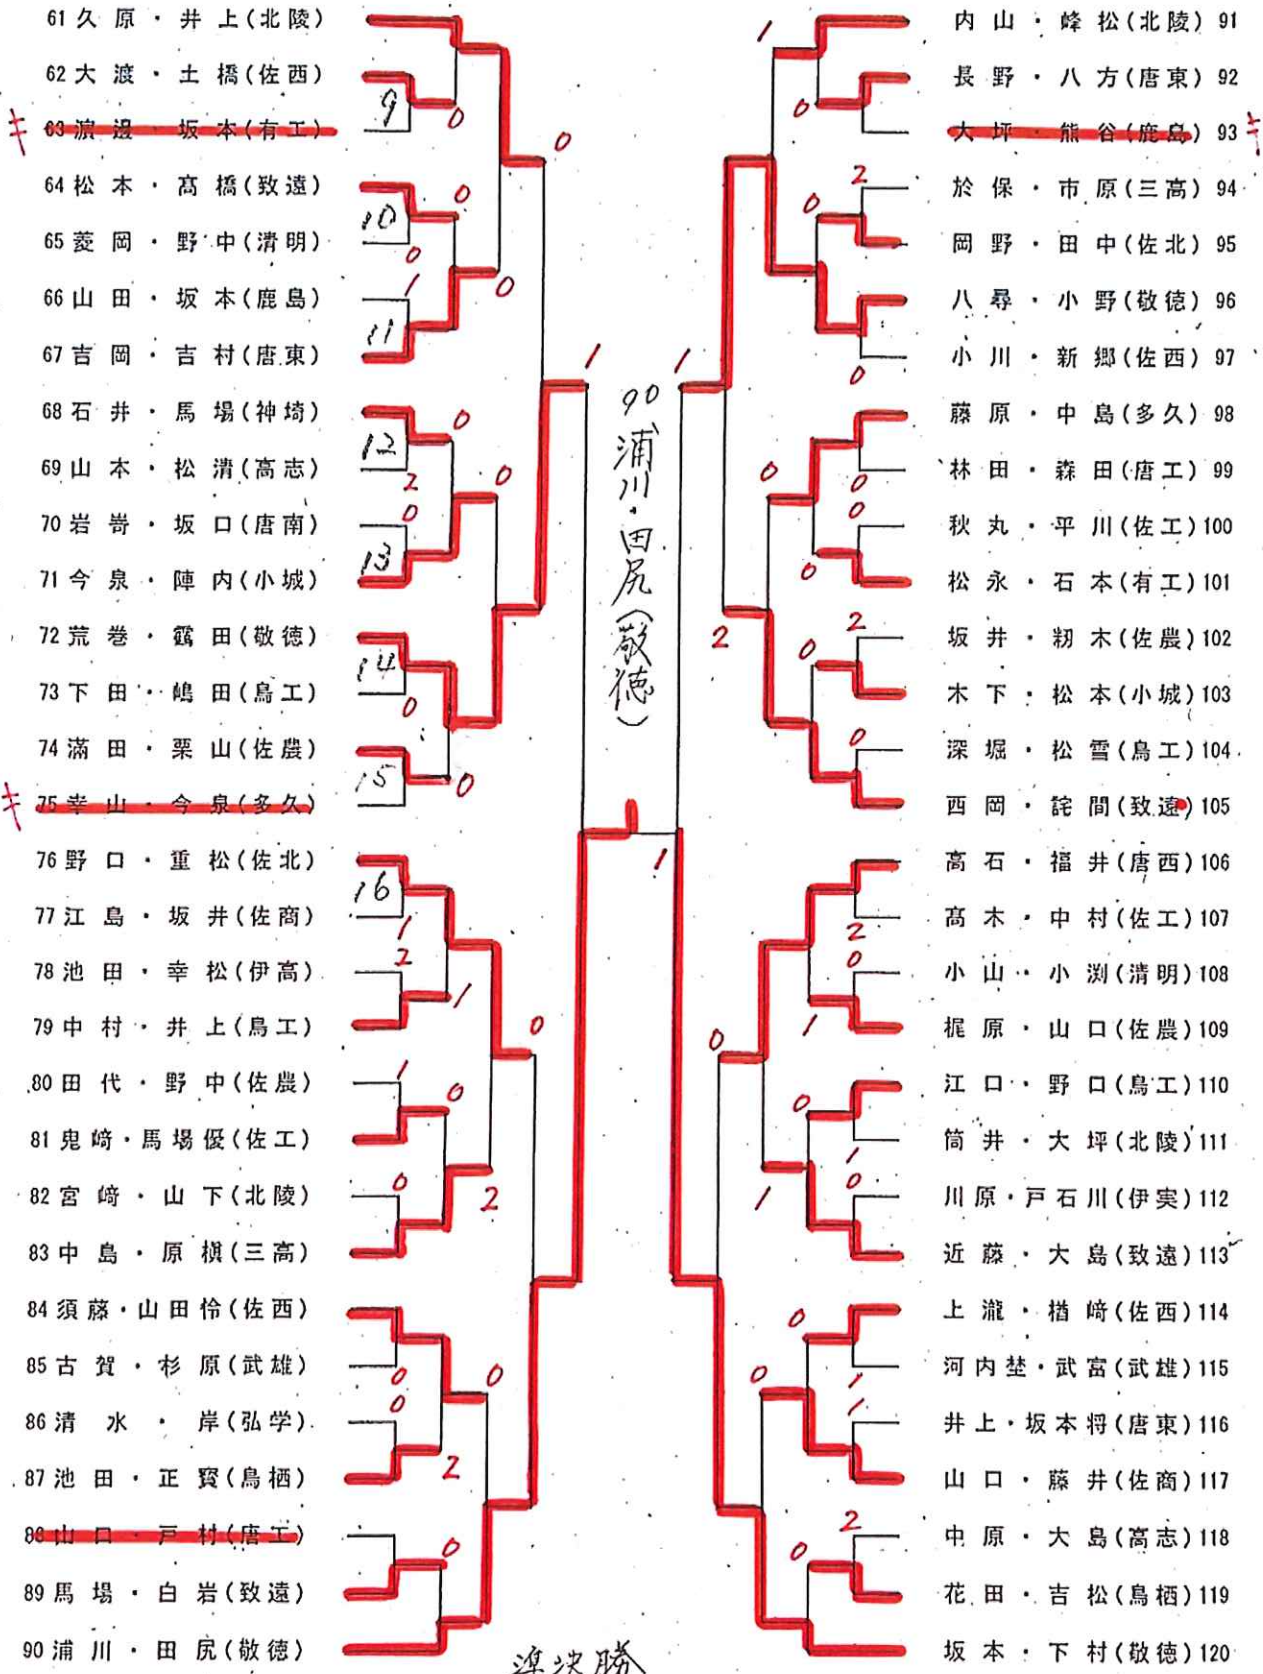

男子ダブルス (2)

準決勝

90 浦川・田尻(敬徳) 3 [11-5, 8-11, 11-7, 11-5] 1

120 坂本・下村(敬徳)