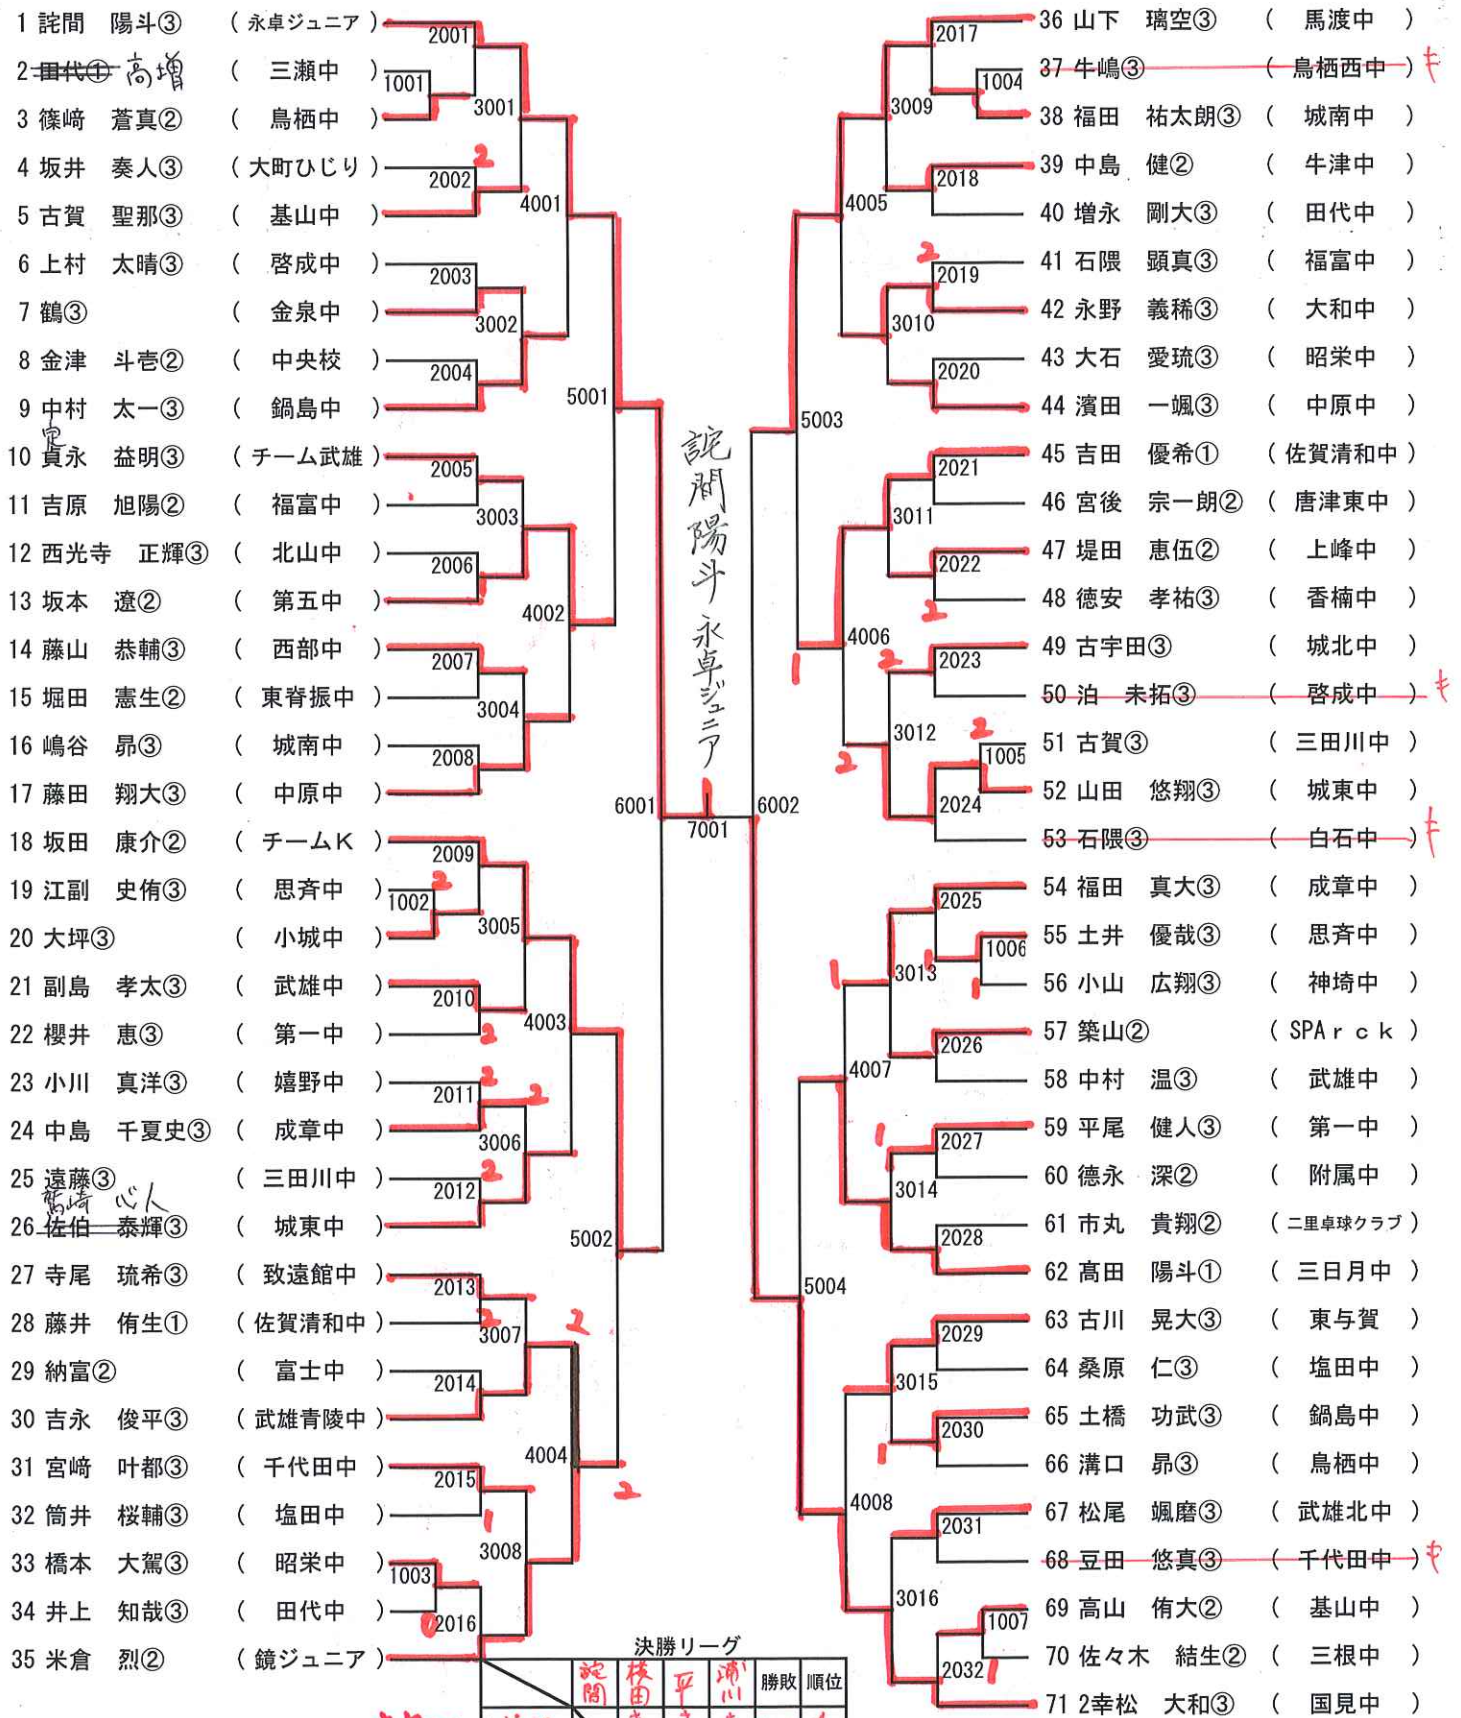

男子A

決勝リーグ

	詫間	横田	平	浦川	勝敗	順位
A 詫間	-	3-0	3-1	3-1	3-0	4
B 横田	3-0	-	1-3	1-3	1-2	3
C 平	3-0	3-1	-	1-3	2-1	2
D 浦川	3-0	3-1	3-1	-	3-0	1

決勝リーグ

男子B

男子C

男子D