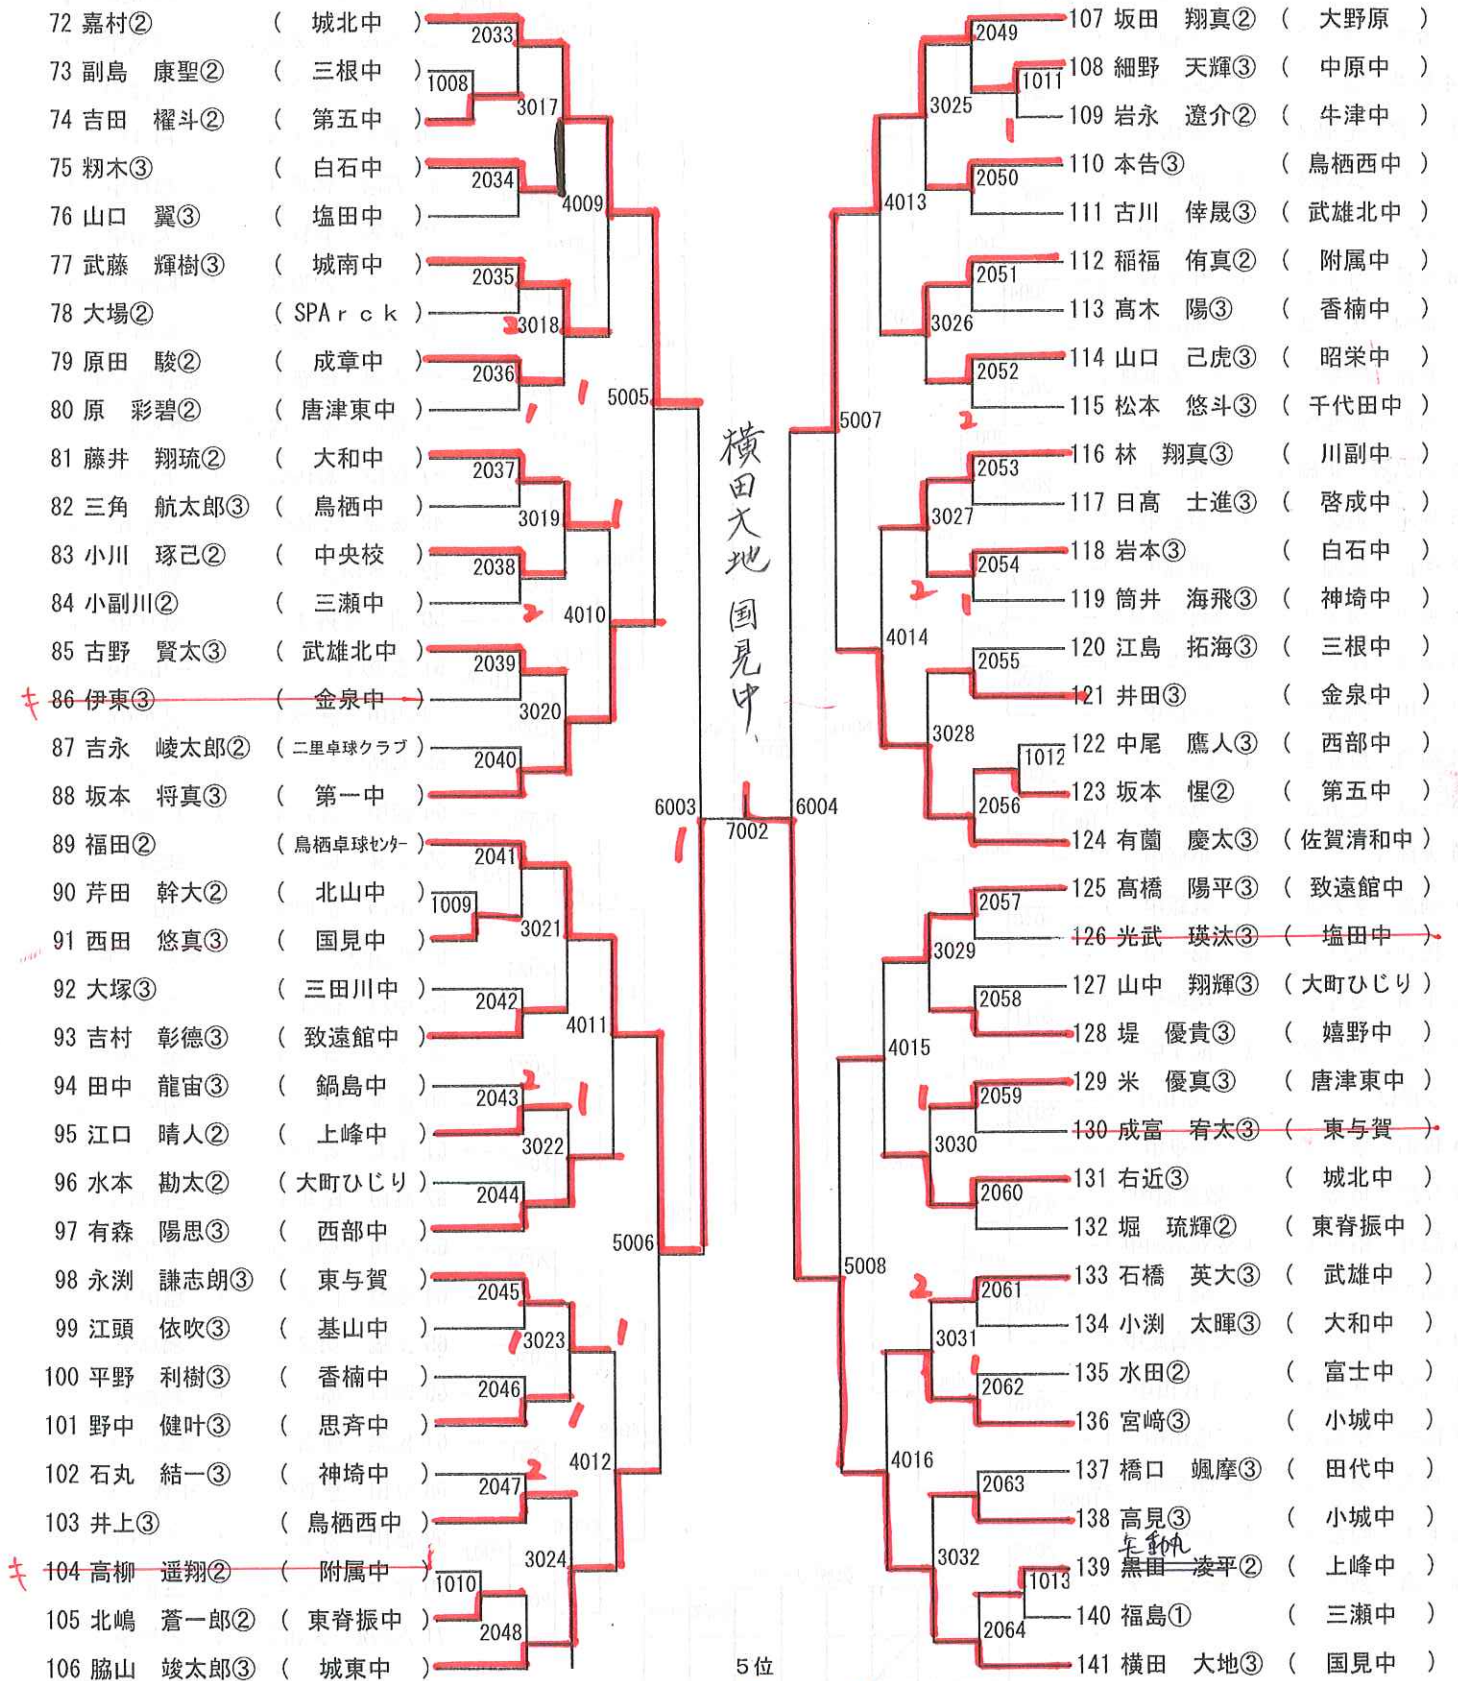

男子A

決勝リーグ

	詫間	横田	平	浦川	勝敗	順位
A 詫間	-	3-0	3-1	3-1	3-0	4
B 横田	3-0	-	1-3	1-3	1-2	3
C 平	3-0	3-1	-	1-3	2-1	2
D 浦川	3-0	3-1	3-1	-	3-0	1

決勝リーグ

男子B

男子C

男子D