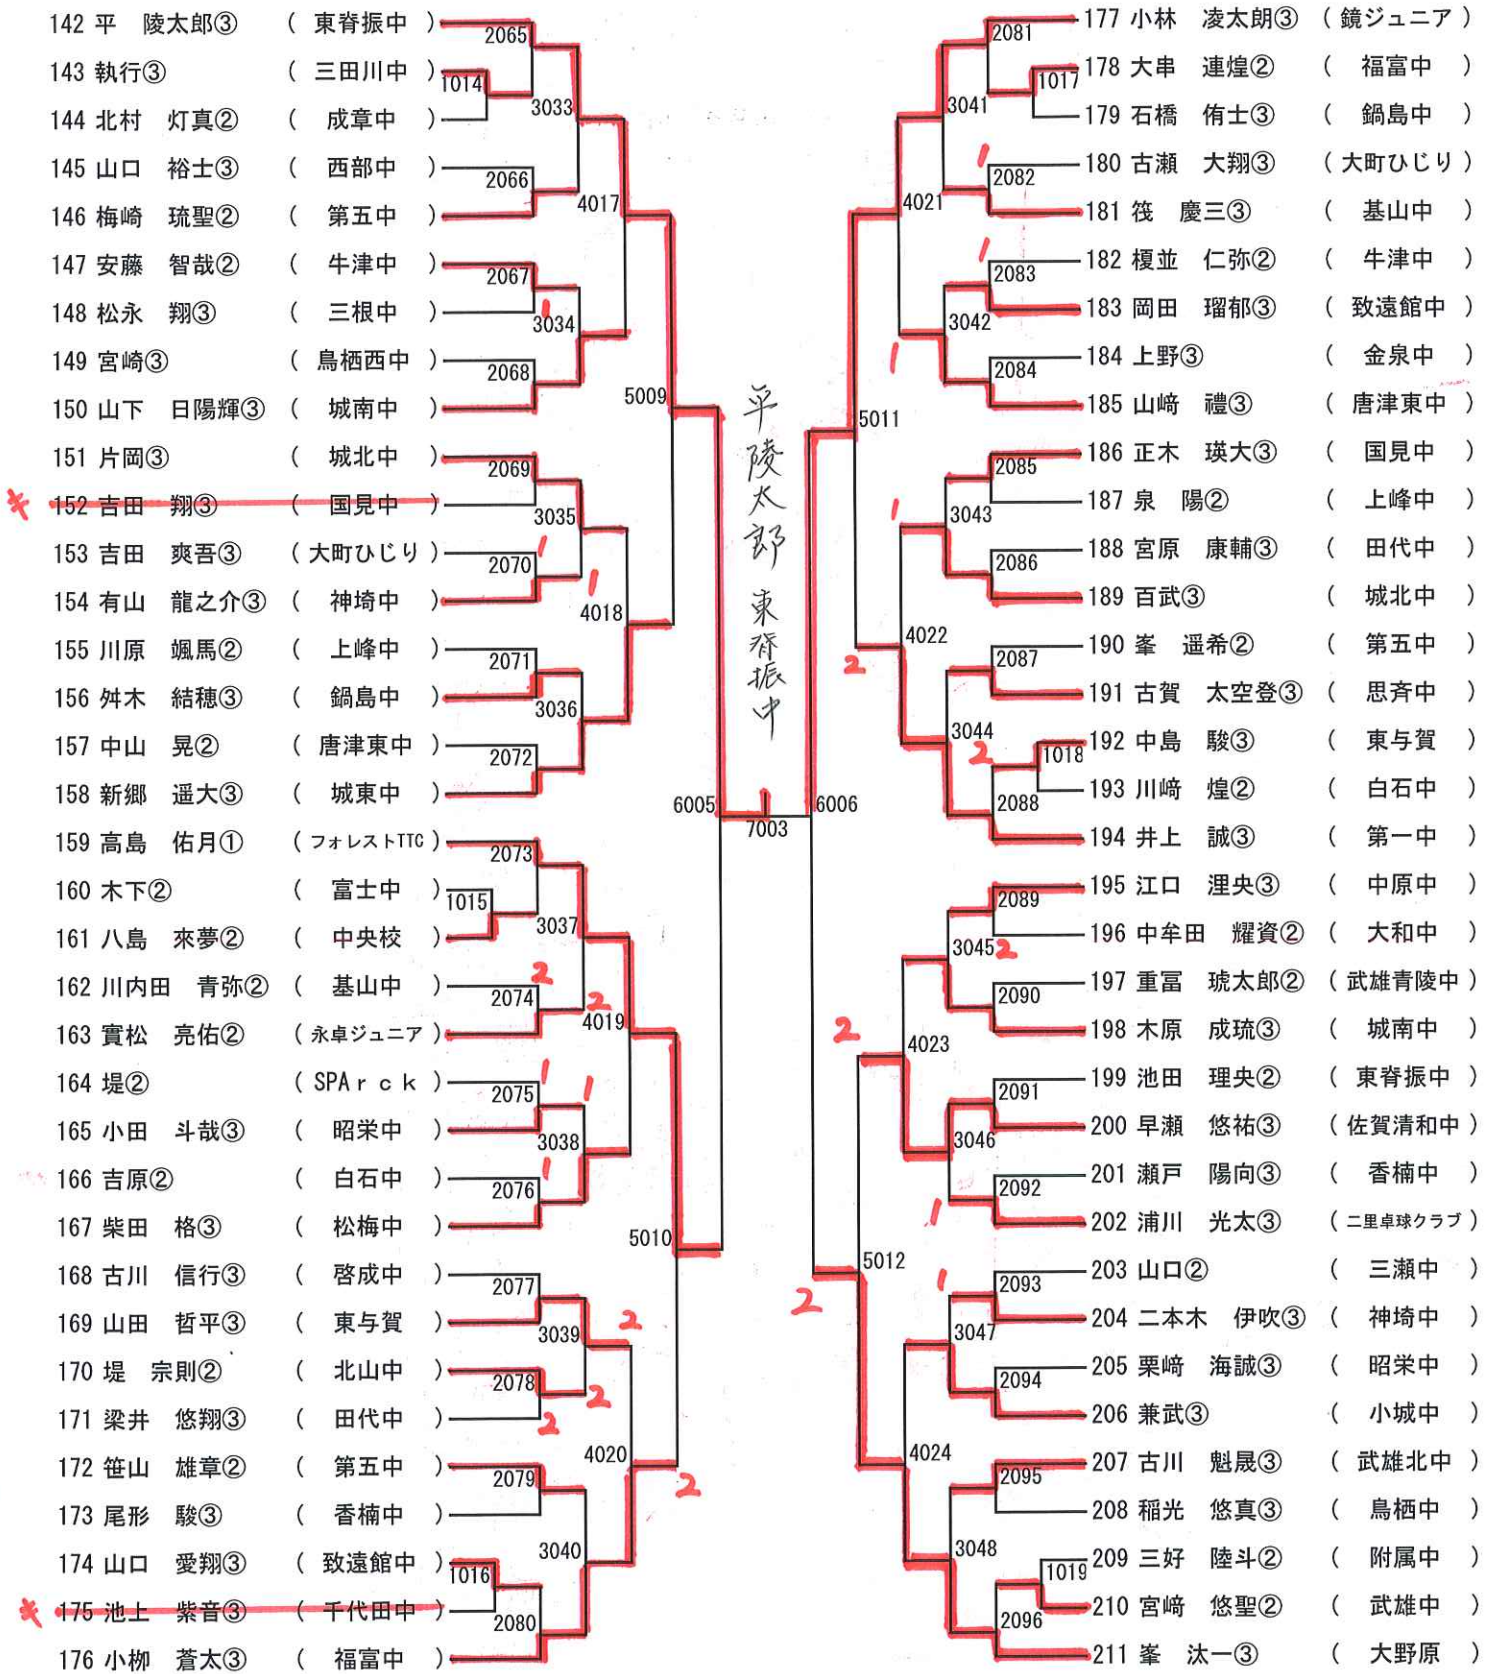

男子A

決勝リーグ

	詫間	横田	平	浦川	勝敗	順位
A 詫間	-	3-0	3-1	3-1	3-0	4
B 横田	3-0	-	1-3	1-3	1-2	3
C 平	3-0	3-1	-	1-3	2-1	2
D 浦川	3-0	3-1	3-1	-	3-0	1

決勝リーグ

男子B

男子C

男子D