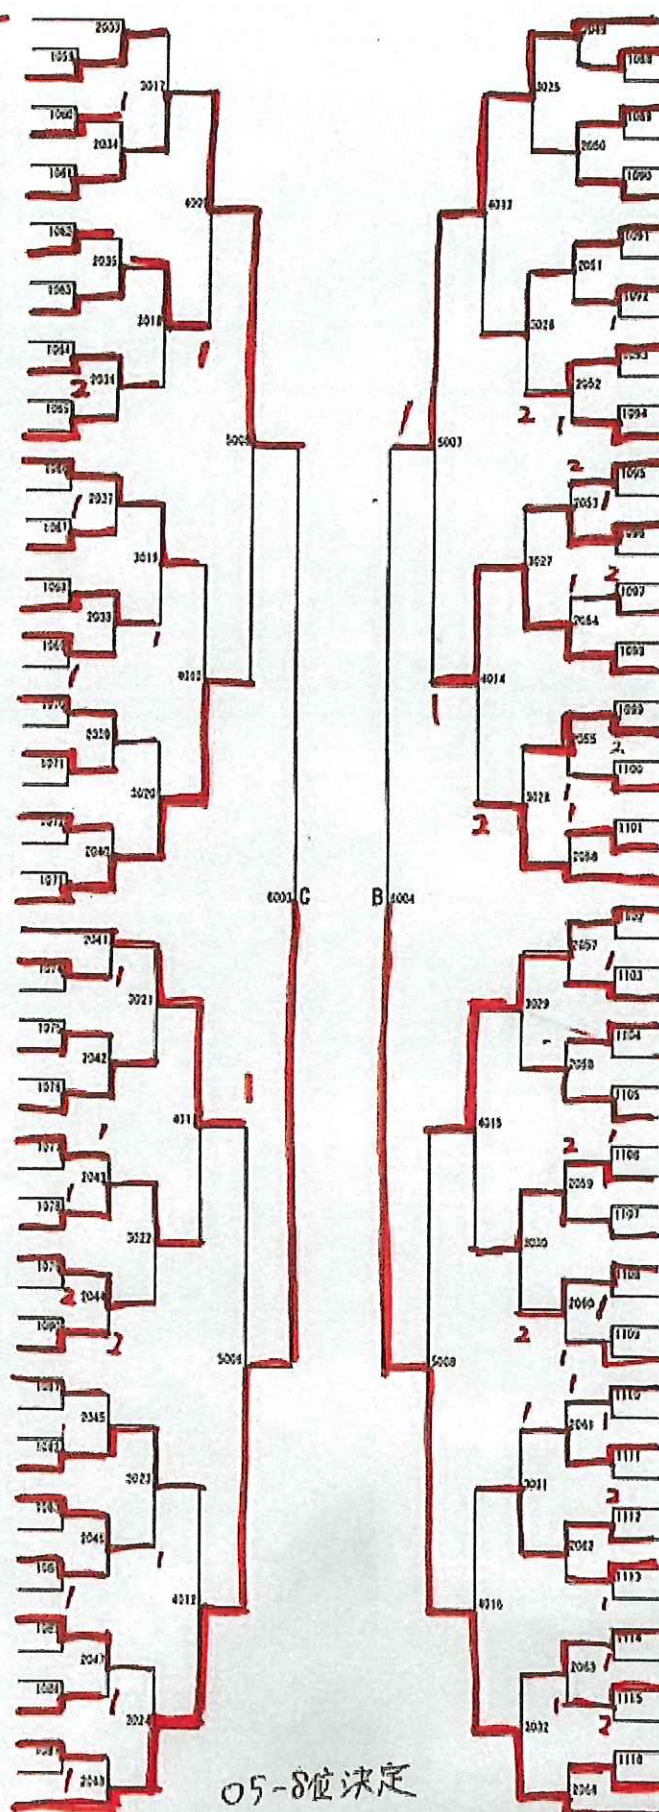

男子個人 (2)

- 123 坂田 昂生②
- 124 吉原 英汰① (白石)
- 125 小野 航理① (海青)
- 126 谷口 莉輝② (成章)
- 127 吉永 峻太郎② (国見)
- 128 庭木 尊成② (附属)
- 129 峯 遙希② (第五)
- 130 納富 悠斗① (松梅)
- 131 山口 樹輝① (啓成)
- 132 栗田 誠樹② (城南)
- 133 瀧田 悠佑② (小城)
- 134 服部 有希① (鳥栖)
- 135 宮崎 悠聖② (武雄)
- 136 田中 創士① (武雄青陵)
- 137 新開 嵩士② (鳥栖青陵)
- 138 村山 新太② (鍋島)
- 139 池田 悠真② (西部)
- 140 大内 聖悟② (千代田)
- 141 中村 拓海② (東与賀)
- 142 松永 陸汰① (有田)
- 143 那須 暖生② (昭栄)
- 144 永井 悠登① (香楓)
- 145 西口 遥斗① (東与賀)
- 146 金津 斗空② (中央校)
- 147 副島 智大① (田代)
- 148 二宮 光② (三田川)
- 149 橋本 篤輝① (雄野)
- 150 黒木 悠太② (城東)
- 151 宮原 陸① (武雄北)
- 152 岡 佑希② (三穂)
- 153 高田 陽斗① (三日月)
- 154 吉田 優希① (佐賀清和)
- 155 坂本 惺② (第五)
- 156 久野 隼空① (白石)
- 157 長野 宏太① (啓成)
- 158 古賀 暖人② (上峰)
- 159 川崎 弘充② (城北)
- 160 安藤 智哉② (牛津)
- 161 藤澤 優輝② (三田川)
- 162 木下 誠輝② (富士)
- 163 古賀 優吏① (鳥栖)
- 164 徳永 零碧② (大和)
- 165 北島 澗太郎② (昭栄)
- 166 八島 奈夢② (中央校)
- 167 相良 悠斗① (基山)
- 168 池田 魁利① (大野原)
- 169 福田 祥大① (有田)
- 170 古賀 稜也② (鳥栖西)
- 171 大石 陽登② (城東)
- 172 武富 宏斗② (小城)
- 173 市丸 貴翔② (国見)
- 174 大倉 和穂② (唐津東)
- 175 山崎 篤弥② (北山)
- 176 岡本 大征① (千代田)
- 177 山田 優心② (思斉)
- 178 毛利 光汰② (武雄)
- 179 八田 優真① (塩田)
- 180 白濱 光瑛② (成章)
- 181 西村 文太② (致遠館)
- 182 久保田 智文① (雄野)
- 183 坂田 遼介① (鳥渡)

- 津野 玲也② (鳥栖西) 184
- 西寄 城士郎② (大和) 185
- 山口 昂輝① (武雄北) 186
- 野口 結汰② (城南) 187
- 中島 大翔② (香楓) 188
- 納富 拓爽② (富士) 189
- 大西 智也② (城木) 190
- 野田 和廣② (小城) 191
- 山本 琉斗② (西部) 192
- 畑下 莉玖② (東与賀) 193
- 池田 理央② (東与賀) 194
- 利倉 涼介① (城北) 195
- 前田 成耶② (武雄) 196
- 山口 瑚汰郎① (千代田) 197
- 小田 純暉② (啓成) 198
- 有蘭 哲平② (武雄青陵) 199
- 鳥井 圭佑② (思斉) 200
- 松浦 一心② (鍋島) 201
- 前田 颯真② (有田) 202
- 宮後 宗一朗② (唐津東) 203
- 横田 玲王② (致遠館) 204
- 中島 健② (牛津) 205
- 大場 悠斗② (SPARC) 206
- 宮原 爽真① (東部) 207
- 宮崎 順聖② (附属) 208
- 水本 勘太② (大町じり) 209
- 高山 悠大② (基山) 210
- 芹田 幹大② (北山) 211
- 江口 晴人② (上峰) 212
- 坂口 遼汰郎② (海青) 213
- 南 隼人② (城東) 214
- 池田 煌介① (武雄青陵) 215
- 久木元 海仁① (成章) 216
- 田嶋 翔① (牛津) 217
- 吉原 章斗② (白石) 218
- 三原 陽希① (鳥栖) 219
- 石橋 晃希② (城南) 220
- 小山 悠希② (塩田) 221
- 内田 未来② (東与賀) 222
- 三好 陸斗② (附属) 223
- 谷口 孝仁① (大町じり) 224
- 春田 天翔② (昭栄) 225
- 友井 彩人② (大和) 226
- 馬場 鉄生② (国見) 227
- 山本 瑠大① (鳥栖西) 228
- 坂本 竜次郎① (海青) 229
- 楠本 健文① (雄野) 230
- 重松 遼人① (基山) 231
- 村上 咲温② (致遠館) 232
- 鳥谷 丈① (武雄北) 233
- 中島 旬航① (川崎) 234
- 梅崎 琉聖② (第五) 235
- 塩月 拓翔① (東与賀) 236
- 毛利 陽① (田代) 237
- 中山 晃② (唐津東) 238
- 音成 優心② (三田川) 239
- 泉 陽② (上峰) 240
- 高松 昊耶② (西部) 241
- 島津 佑斗① (中央校) 242
- 江頭 優斗② (鍋島) 243
- 嘉村 光起② (城北) 244

05-8位決定