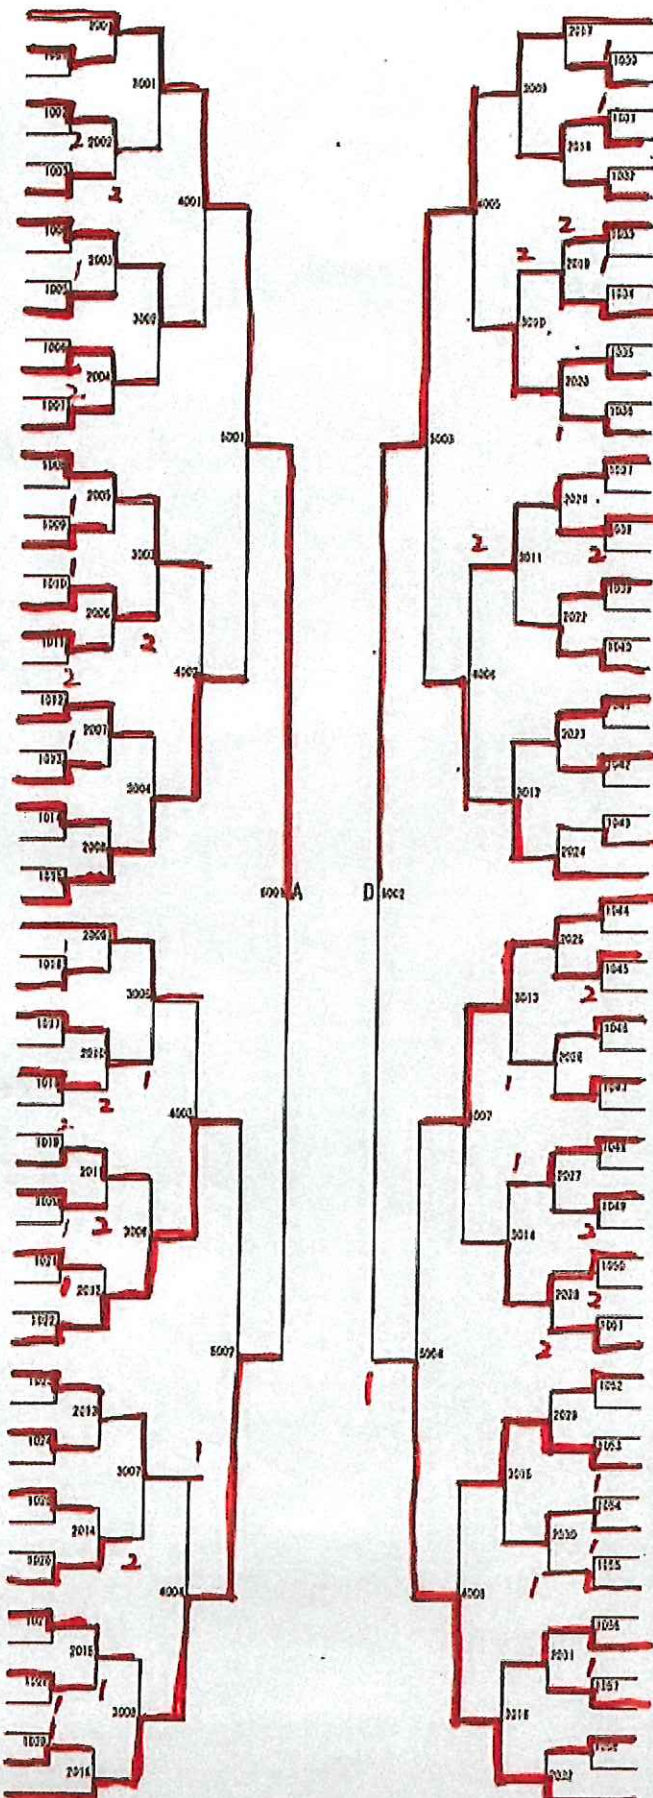

男子個人 (1)

- 1 福田 葉② (鳥栖卓球センター)
- 2 前田 亮① (武雄青陵)
- 3 堤 誠矢① (啓成)
- 4 原 武人② (基山)
- 5 城尾 一慶② (東脊橋)
- 6 山口 湧雅① (武雄北)
- 7 味志 遥生② (城南)
- 8 堤 宗剛② (北山)
- 9 藤永 瑠聖② (西 部)
- 10 坂田 翔瑛① (唐 野)
- 11 松岡 佑樹① (成章)
- 12 堤 風仁② (千代田)
- 13 橋本 勇② (昭 栄)
- 14 築山 翔和① (東与賀)
- 15 藤嶋 蒼真② (鳥 栖)
- 16 松嶋 煌② (三田川)
- 17 稲福 侑真② (附 属)
- 18 小池 雄真① (中央校)
- 19 吉田 權斗② (第 五)
- 20 安德 昇悟② (鳥栖西)
- 21 中本 田 輝真② (大 和)
- 22 橋本 直希② (致遠館)
- 23 浦丸 大地② (馬 渡)
- 24 古賀 詩臣② (城 北)
- 25 中尾 旭輝② (武 雄)
- 26 百武 悠真② (上 峰)
- 27 川崎 雅生② (白 石)
- 28 秀島 悠仁① (大町ヒリ)
- 29 栗山 由弥① (塩 田)
- 30 大野 武人① (国 見)
- 31 中村 碧② (小 城)
- 32 橋田 琉希② (城 東)
- 33 寺谷 悠貴② (城 南)
- 34 松永 匠充① (啓 成)
- 35 川内田 青幹② (基 山)
- 36 副島 友陽② (東与賀)
- 37 山口 蒼甫② (千代田)
- 38 中村 虹満② (西 部)
- 39 堤 誠隼② (SPA r c K)
- 40 鈴木 愛翔② (鶴 島)
- 41 坂本 琉世① (海 青)
- 42 樋松 大貴① (鳥 栖)
- 43 久島 孝太① (武雄青陵)
- 44 新里 駿介① (小 城)
- 45 佐々木 司麻稀② (鳥栖西)
- 46 米倉 烈② (細ジュニア)
- 47 藤井 侑生① (佐賀清和)
- 48 藤田 望来① (三 根)
- 49 田代 祐太郎② (致遠館)
- 50 江口 駿太郎② (塩 田)
- 51 満山 蒼月① (東 部)
- 52 下野 巧聖② (有 田)
- 53 池田 勲① (田 代)
- 54 吉村 幸祐② (昭 栄)
- 55 森 馨② (武雄北)
- 56 横並 仁彦② (牛 津)
- 57 糞谷 颯介② (香 橋)
- 58 北浦 篤志① (唐 野)
- 59 田中 雄大② (唐津東)
- 60 高柳 遥翔② (附 属)
- 61 藤井 翔瑛② (大 和)