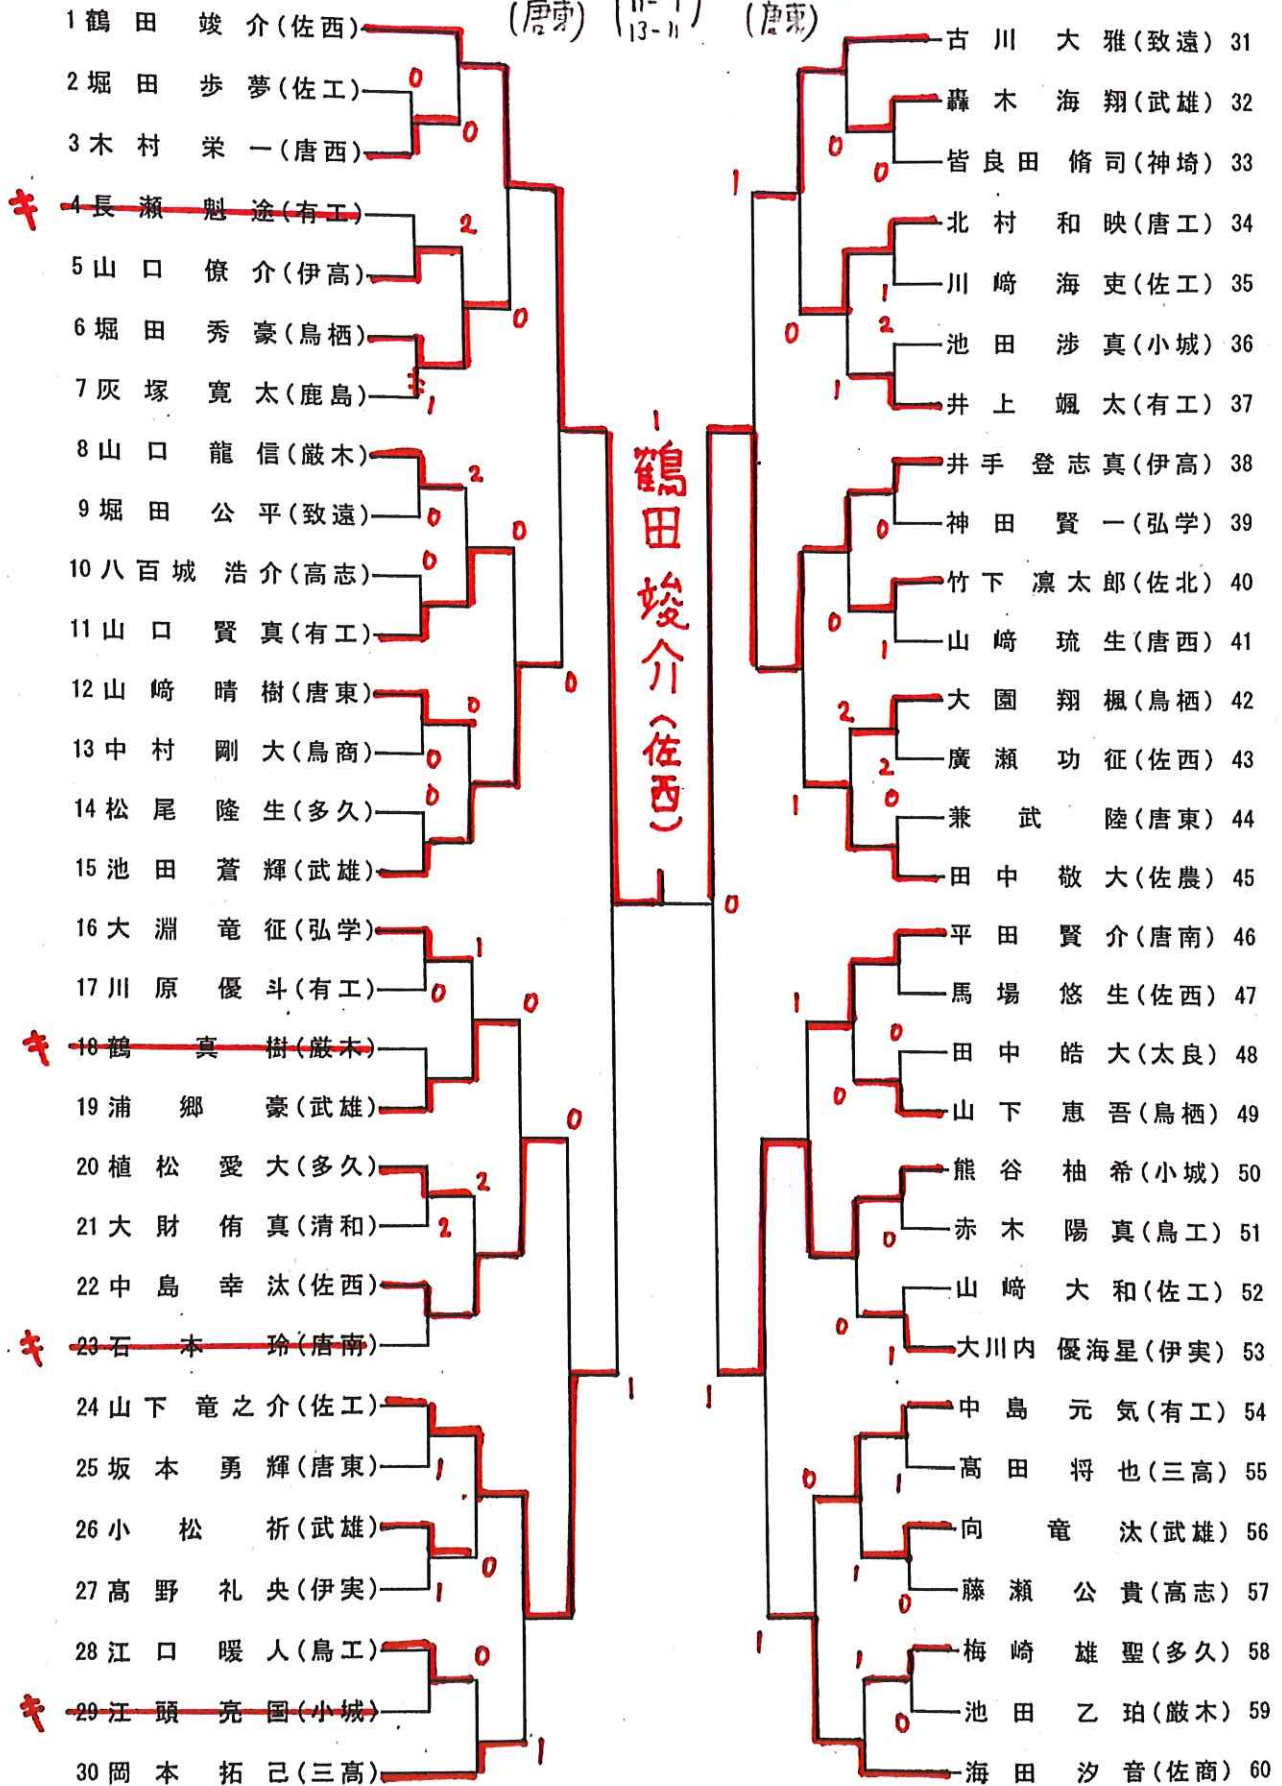

<決勝> 堤悠斗<sup>120</sup> 3 (11-9, 8-11, 11-9, 13-11) 1 浦川創多<sup>196</sup> (唐東)

令和2年度全国高等学校選抜卓球大会（個人シングルス）佐賀県代表選手選考会令和2年12月27日（日） 唐津市文化体育館  
男子Bパート

令和2年度全国高等学校選抜卓球大会（個人シングルス）佐賀県代表選手選考会令和2年12月27日（日） 唐津市文化体育館  
 男子Cパート <準決勝> 180. 岩崎貫太 (唐東) 2.  $\begin{pmatrix} 11-8 \\ 11-5 \\ 5-11 \\ 10-12 \\ 13-15 \end{pmatrix}$  3. 196. 浦川創多 (唐東)

令和2年度全国高等学校選抜卓球大会（個人シングルス）佐賀県代表選手選考会令和2年12月27日（日） 唐津市文化体育館  
男子Dパート