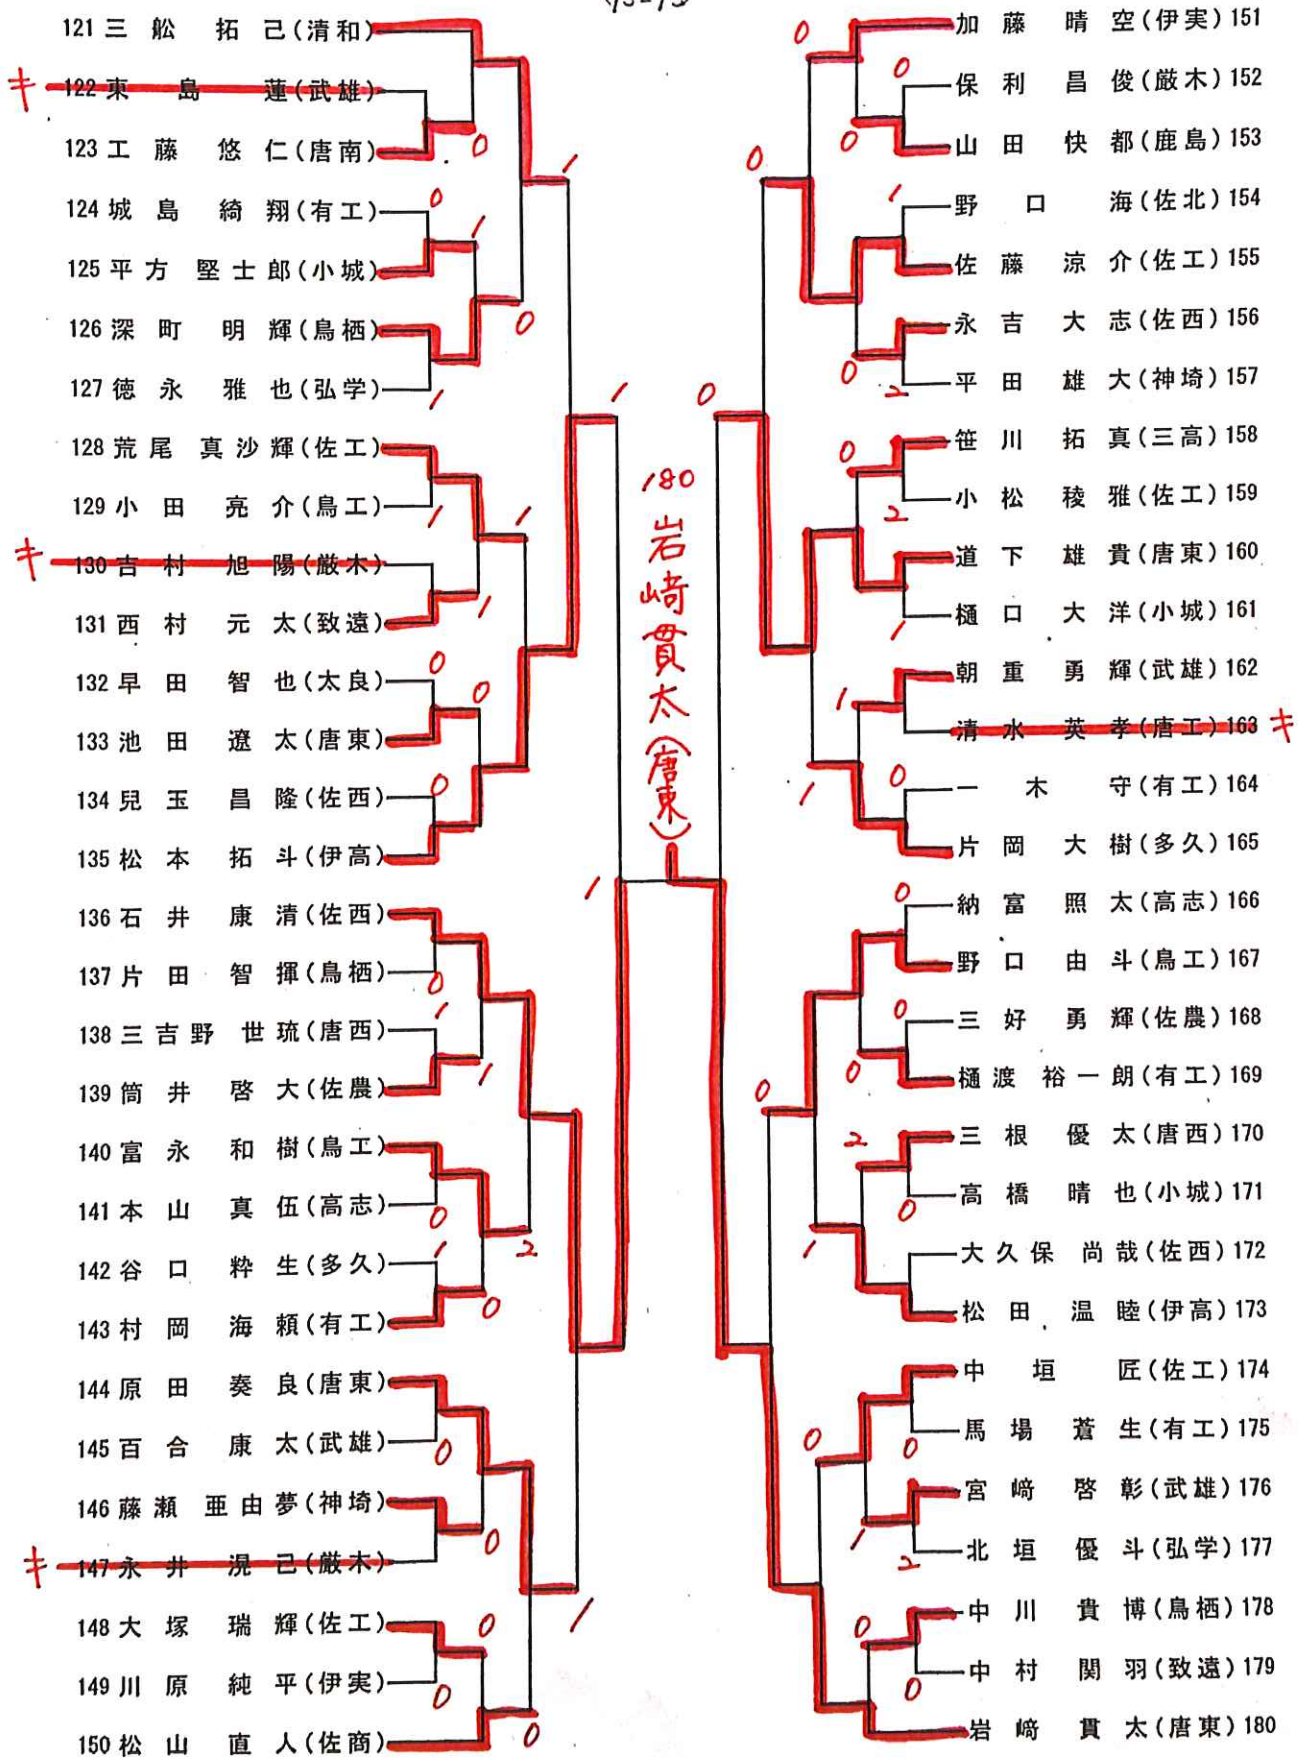

<決勝> 堤悠斗<sup>120</sup> 3 (11-9, 8-11, 11-9, 13-11) 1 浦川創多<sup>196</sup> (唐東)

令和2年度全国高等学校選抜卓球大会（個人シングルス）佐賀県代表選手選考会令和2年12月27日（日） 唐津市文化体育館  
男子Bパート

令和2年度全国高等学校選抜卓球大会（個人シングルス）佐賀県代表選手選考会令和2年12月27日（日） 唐津市文化体育館  
 男子Cパート <準決勝> 180. 岩崎貫太 (唐東) 2.  $\begin{pmatrix} 11-8 \\ 11-5 \\ 5-11 \\ 10-12 \\ 13-15 \end{pmatrix}$  3. 196. 浦川創多 (唐東)

令和2年度全国高等学校選抜卓球大会（個人シングルス）佐賀県代表選手選考会令和2年12月27日（日） 唐津市文化体育館  
男子Dパート