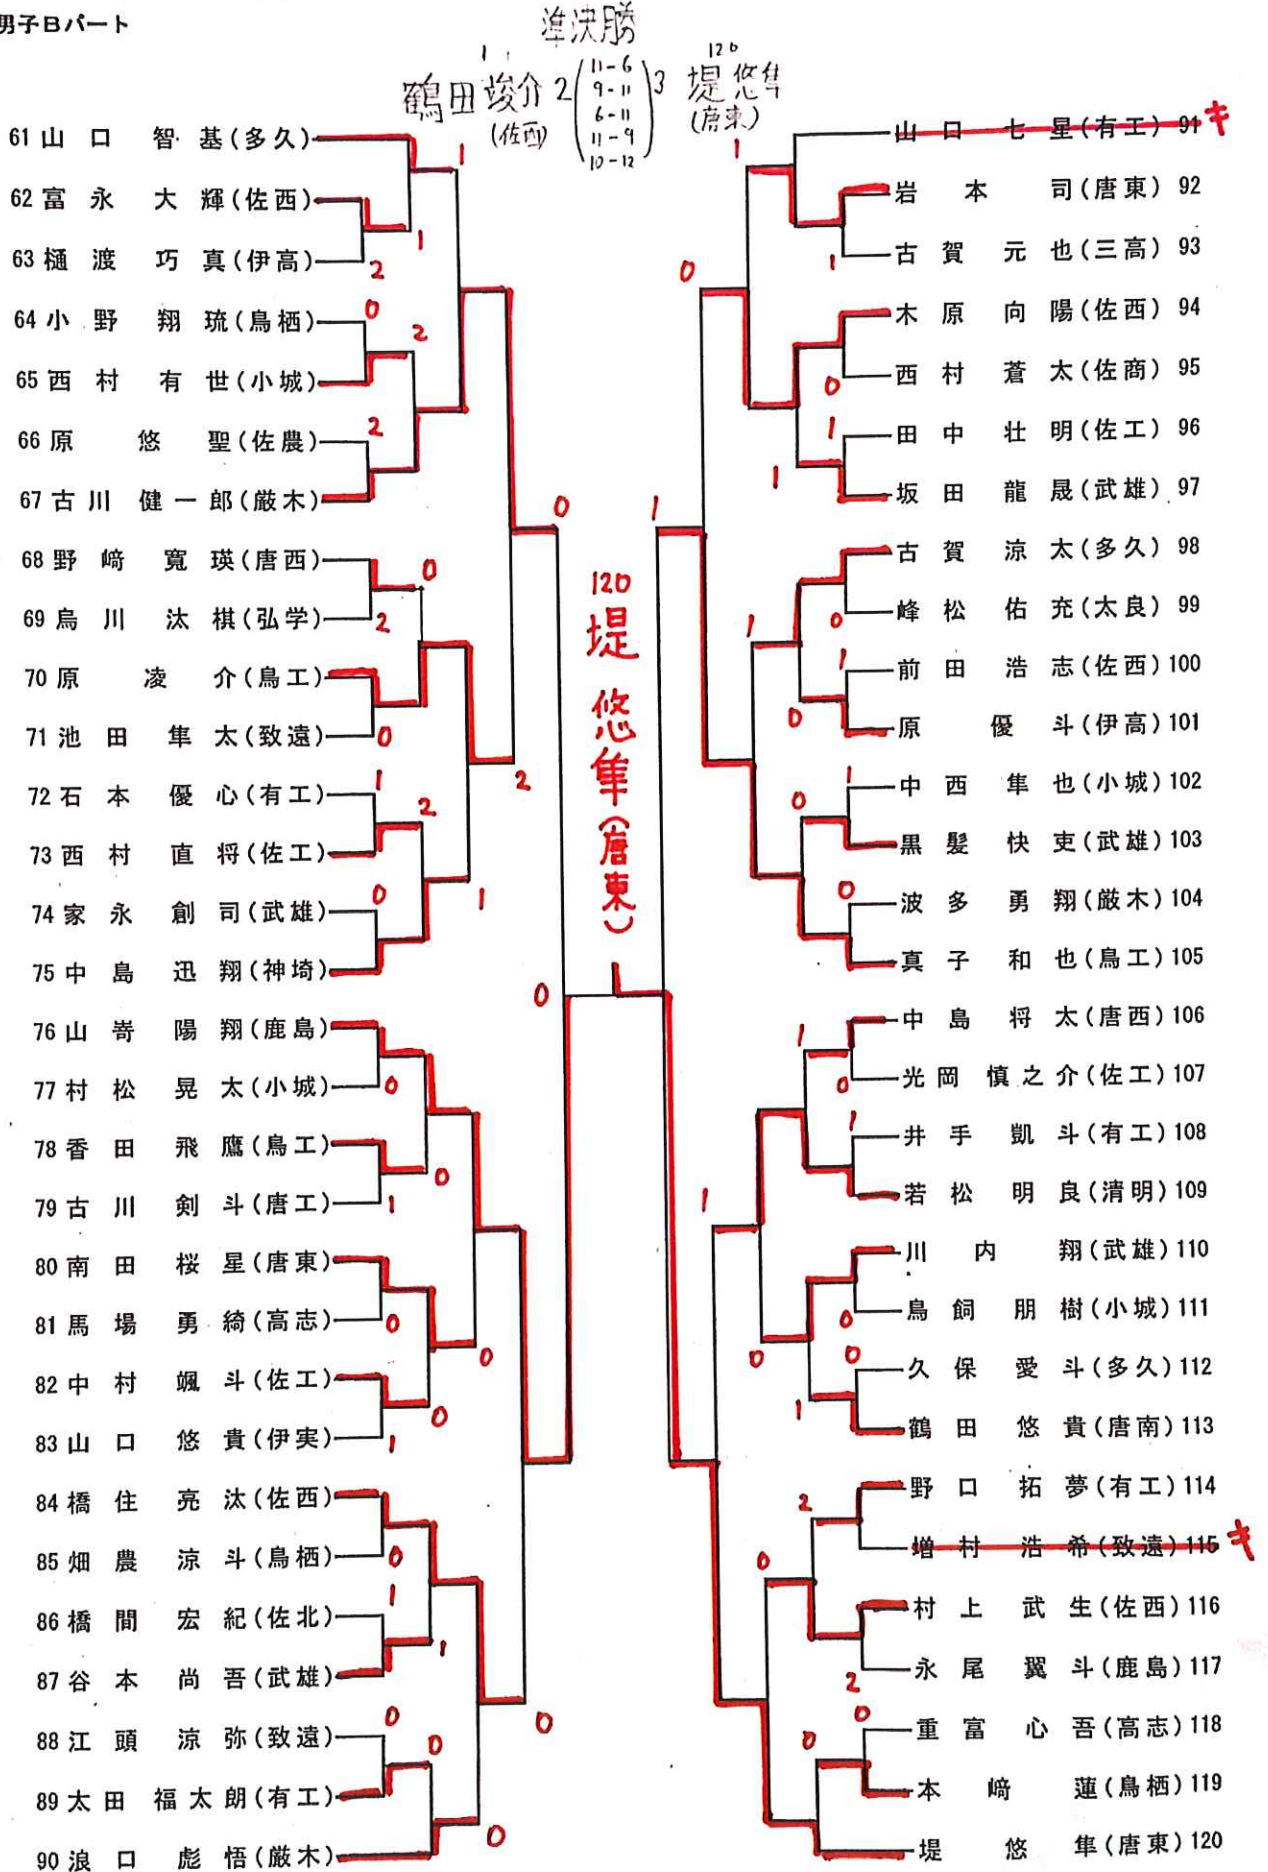

<決勝> 堤悠斗<sup>120</sup> 3 (11-9, 8-11, 11-9, 13-11) 1 浦川創多<sup>196</sup> (唐東)

令和2年度全国高等学校選抜卓球大会（個人シングルス）佐賀県代表選手選考会令和2年12月27日（日） 唐津市文化体育館  
男子Bパート

令和2年度全国高等学校選抜卓球大会（個人シングルス）佐賀県代表選手選考会令和2年12月27日（日） 唐津市文化体育館  
 男子Cパート <準決勝> 180. 岩崎貫太 (唐東) 2.  $\begin{pmatrix} 11-8 \\ 11-5 \\ 5-11 \\ 10-12 \\ 13-15 \end{pmatrix}$  3. 196. 浦川創多 (唐東)

令和2年度全国高等学校選抜卓球大会（個人シングルス）佐賀県代表選手選考会令和2年12月27日（日） 唐津市文化体育館  
男子Dパート