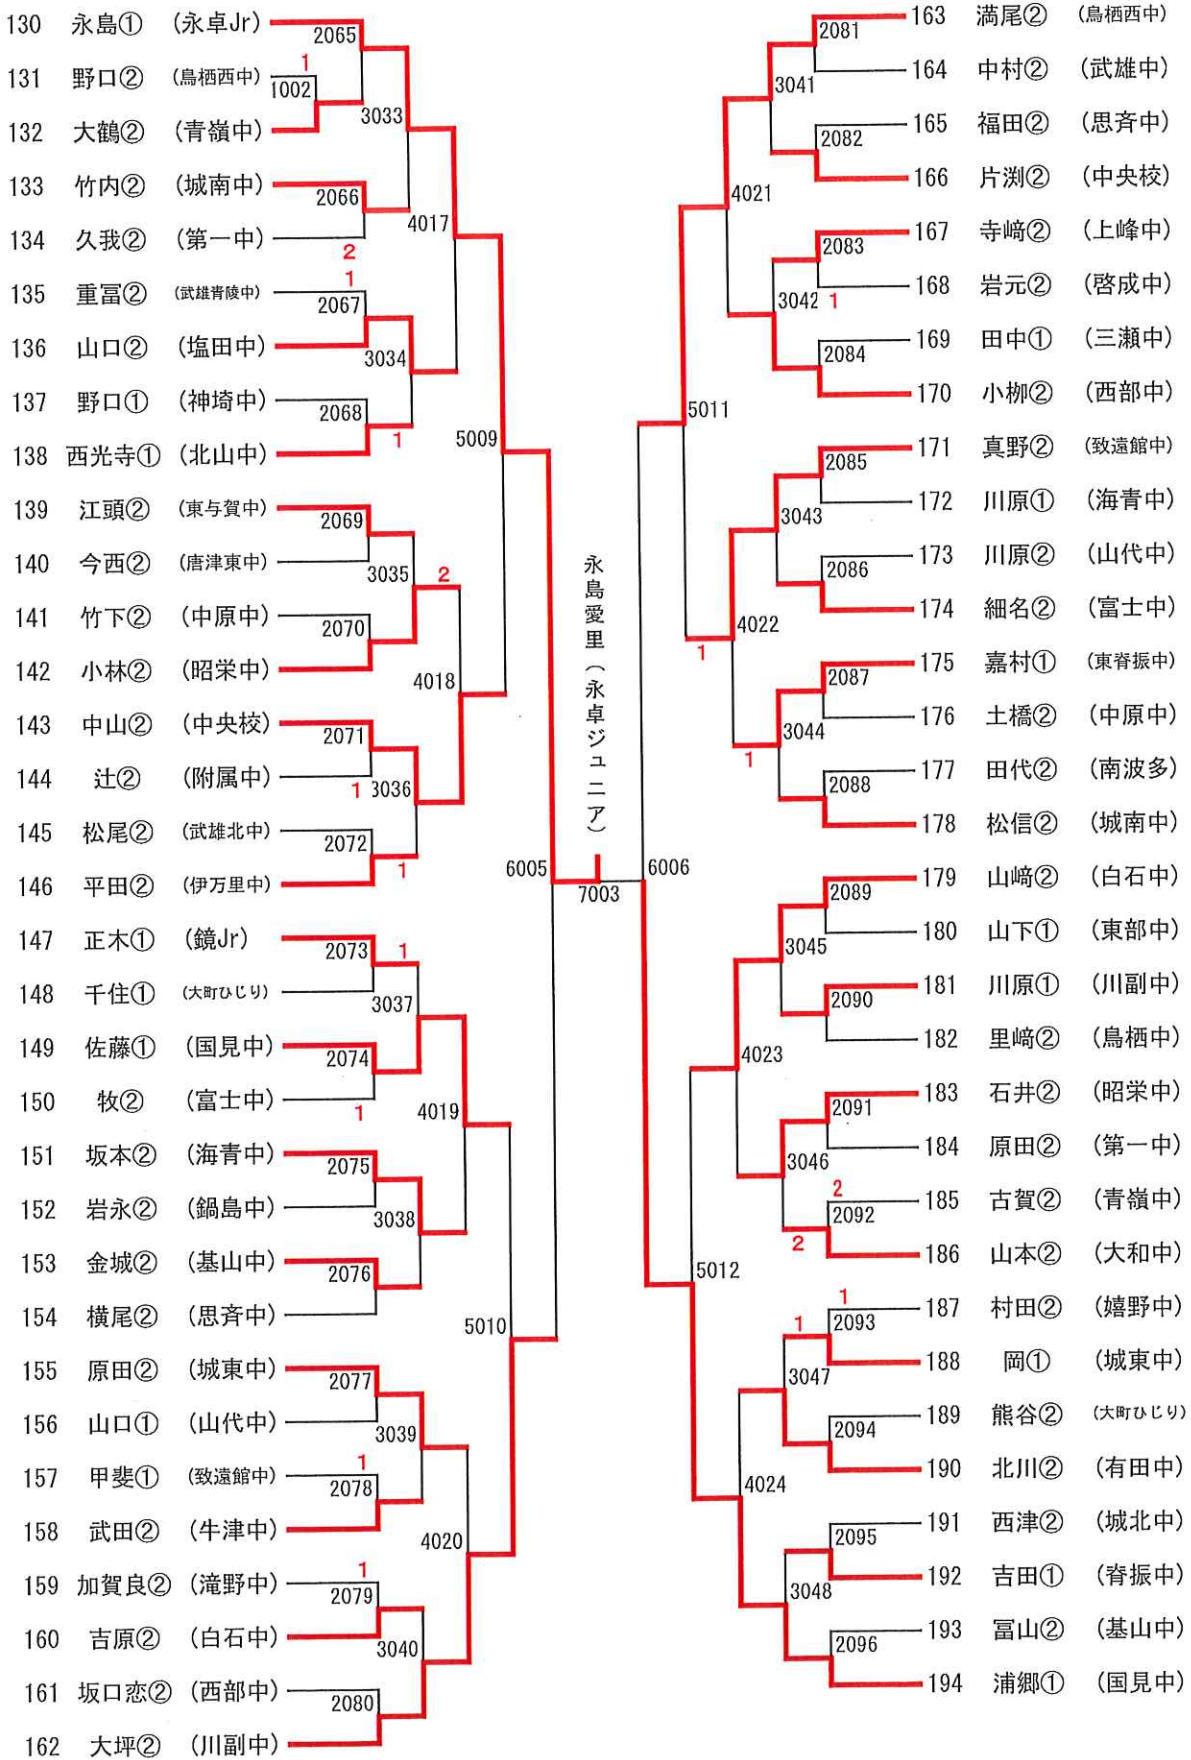

女子 A

女子 B

女子 C

女子 D

R2 全九州卓球選手権大会(中学生の部)県予選

決勝リーグ (女子)

	A山口(虹の松原)	B合志(鍋島)	C永島(永卓Jr)	D松尾(有田)	勝敗	順位
A山口 心愛		3-0	2-3	3-0	2-1	2
B合志 友里	0-3		0-3	3-1	1-2	3
C永島 愛里	3-2	3-0		3-0	3-0	1
D松尾 悠華	0-3	1-3	0-3		0-3	4

順位決定戦 (女子)

男子A

男子B

男子C

男子D

R2 全九州卓球選手権大会(中学生の部)県予選

決勝リーグ (男子)

	A豆田(城北)	B峰松(東部)	C詫間(城東)	D高田(三日月)	勝敗	順位
A豆田 遥都		3-2	3-0	1-3	2-1	2
B峰松 晃太郎	2-3		2-3	3-1	1-2	4
C詫間 陽斗	0-3	3-2		0-3	1-2	3
D高田 健悟	3-1	1-3	3-0		2-1	1

順位決定戦 (男子)