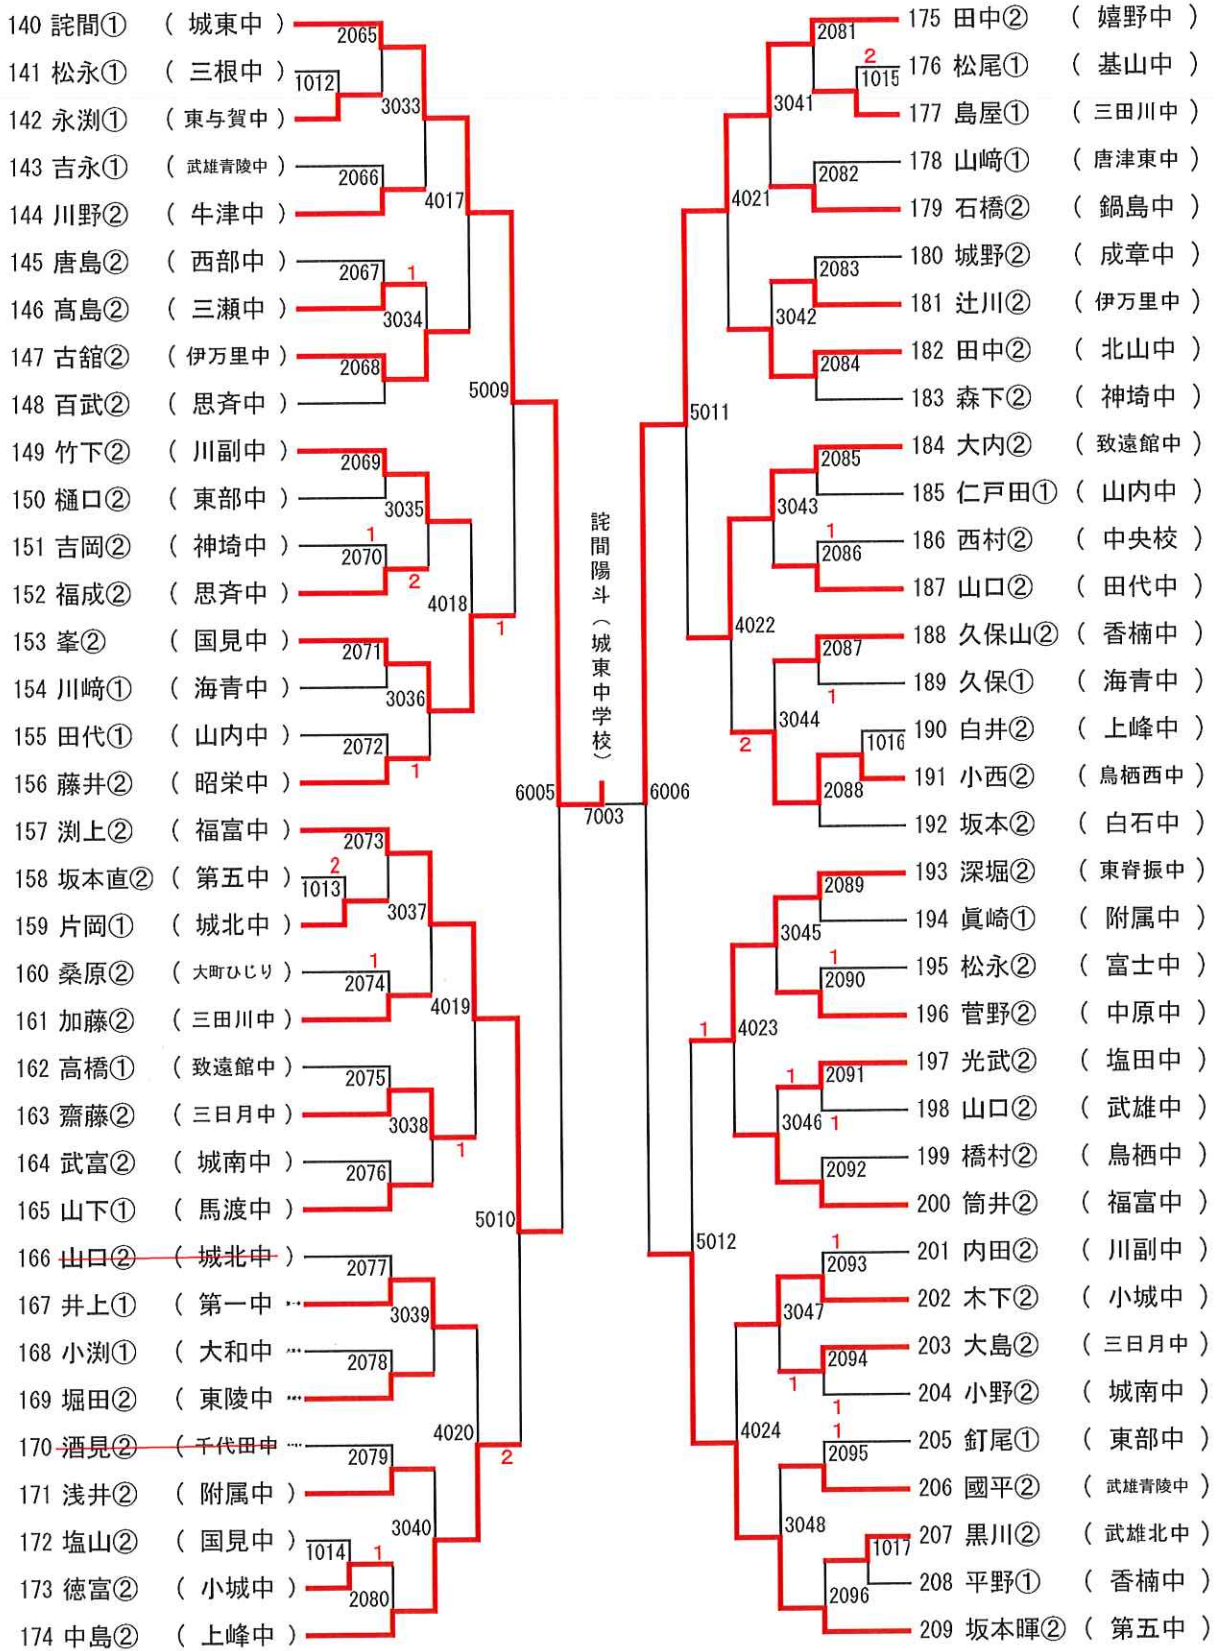

女子 A

女子 B

女子 C

女子 D

R2 全九州卓球選手権大会(中学生の部)県予選

決勝リーグ (女子)

	A山口(虹の松原)	B合志(鍋島)	C永島(永卓Jr)	D松尾(有田)	勝敗	順位
A山口 心愛		3-0	2-3	3-0	2-1	2
B合志 友里	0-3		0-3	3-1	1-2	3
C永島 愛里	3-2	3-0		3-0	3-0	1
D松尾 悠華	0-3	1-3	0-3		0-3	4

順位決定戦 (女子)

男子A

男子B

男子C

男子D

R2 全九州卓球選手権大会(中学生の部)県予選

決勝リーグ (男子)

	A豆田(城北)	B峰松(東部)	C詫間(城東)	D高田(三日月)	勝敗	順位
A豆田 遥都		3-2	3-0	1-3	2-1	2
B峰松 晃太郎	2-3		2-3	3-1	1-2	4
C詫間 陽斗	0-3	3-2		0-3	1-2	3
D高田 健悟	3-1	1-3	3-0		2-1	1

順位決定戦 (男子)