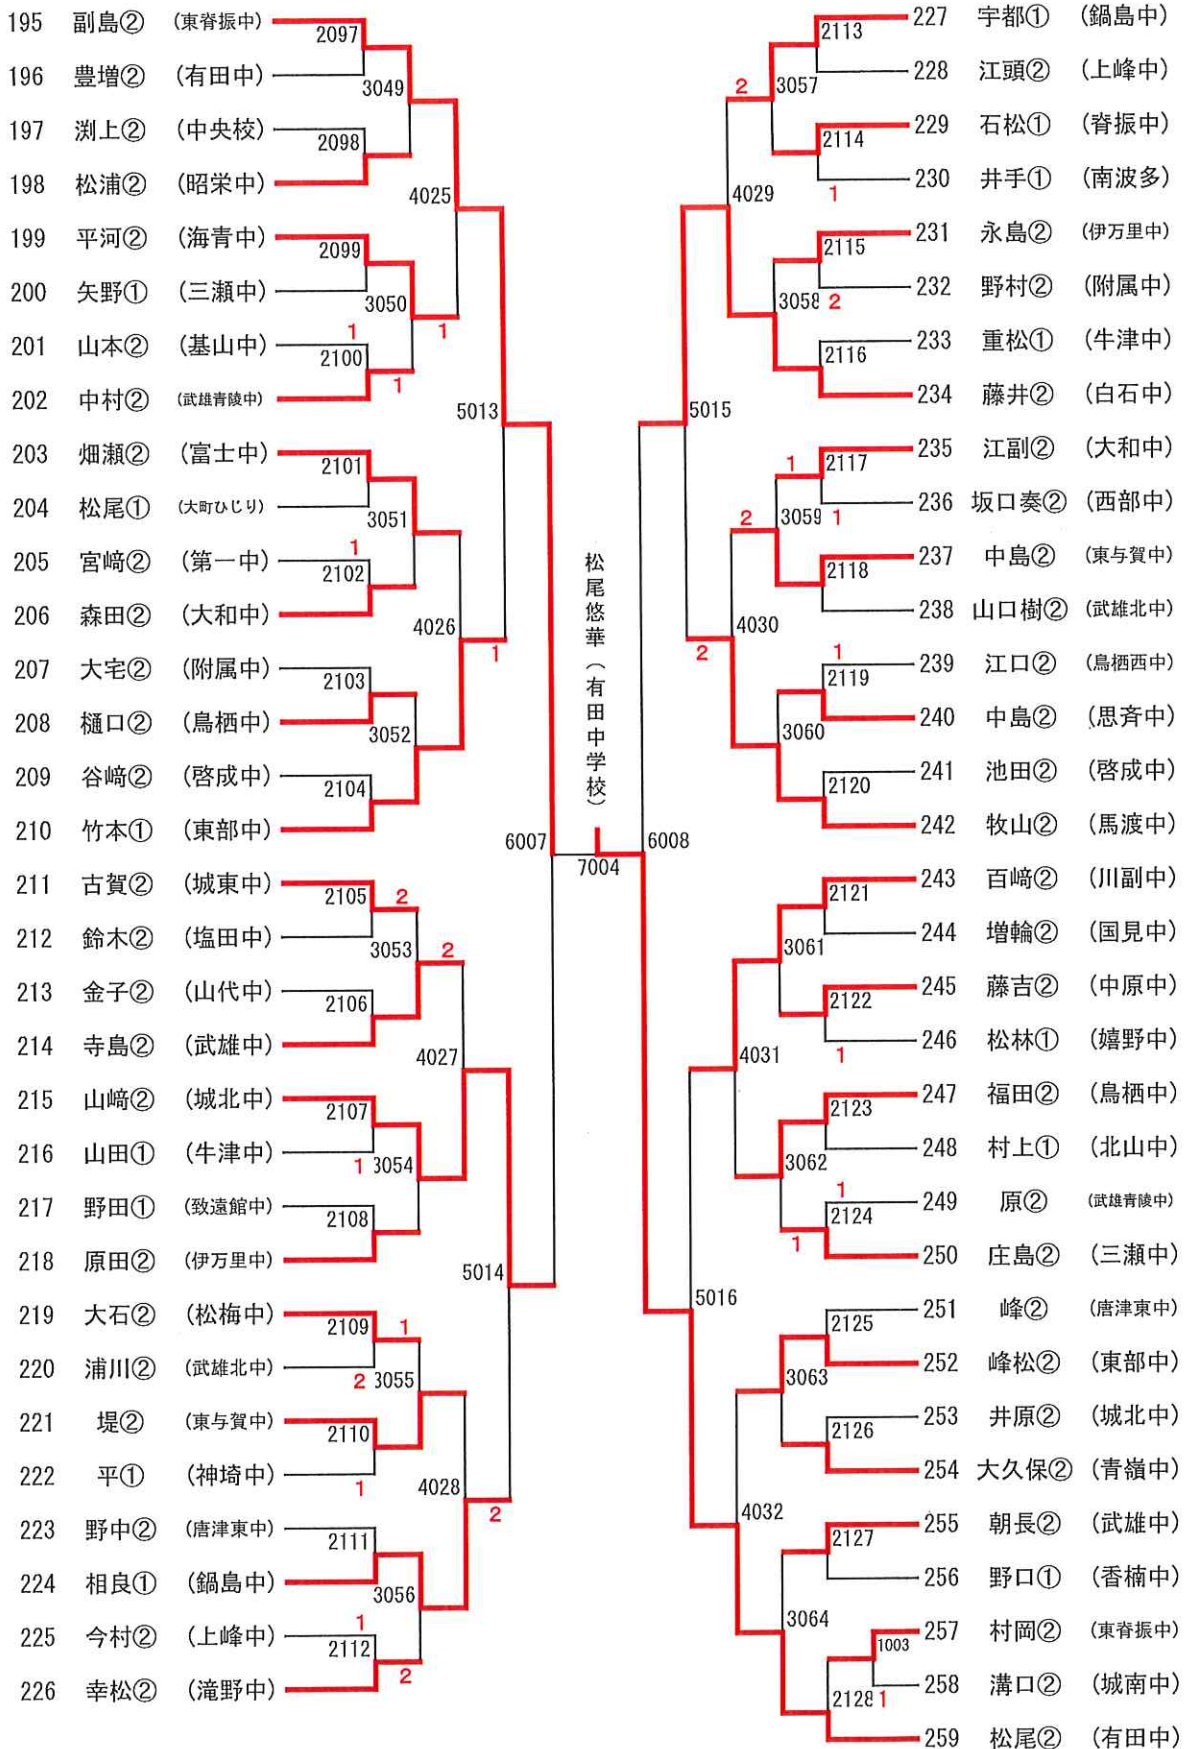

女子 A

女子 B

女子 C

女子 D

R2 全九州卓球選手権大会(中学生の部)県予選

決勝リーグ (女子)

	A山口(虹の松原)	B合志(鍋島)	C永島(永卓Jr)	D松尾(有田)	勝敗	順位
A山口 心愛		3-0	2-3	3-0	2-1	2
B合志 友里	0-3		0-3	3-1	1-2	3
C永島 愛里	3-2	3-0		3-0	3-0	1
D松尾 悠華	0-3	1-3	0-3		0-3	4

順位決定戦 (女子)

男子A

男子B

男子C

男子D

R2 全九州卓球選手権大会(中学生の部)県予選

決勝リーグ (男子)

	A豆田(城北)	B峰松(東部)	C詫間(城東)	D高田(三日月)	勝敗	順位
A豆田 遥都		3-2	3-0	1-3	2-1	2
B峰松 晃太郎	2-3		2-3	3-1	1-2	4
C詫間 陽斗	0-3	3-2		0-3	1-2	3
D高田 健悟	3-1	1-3	3-0		2-1	1

順位決定戦 (男子)