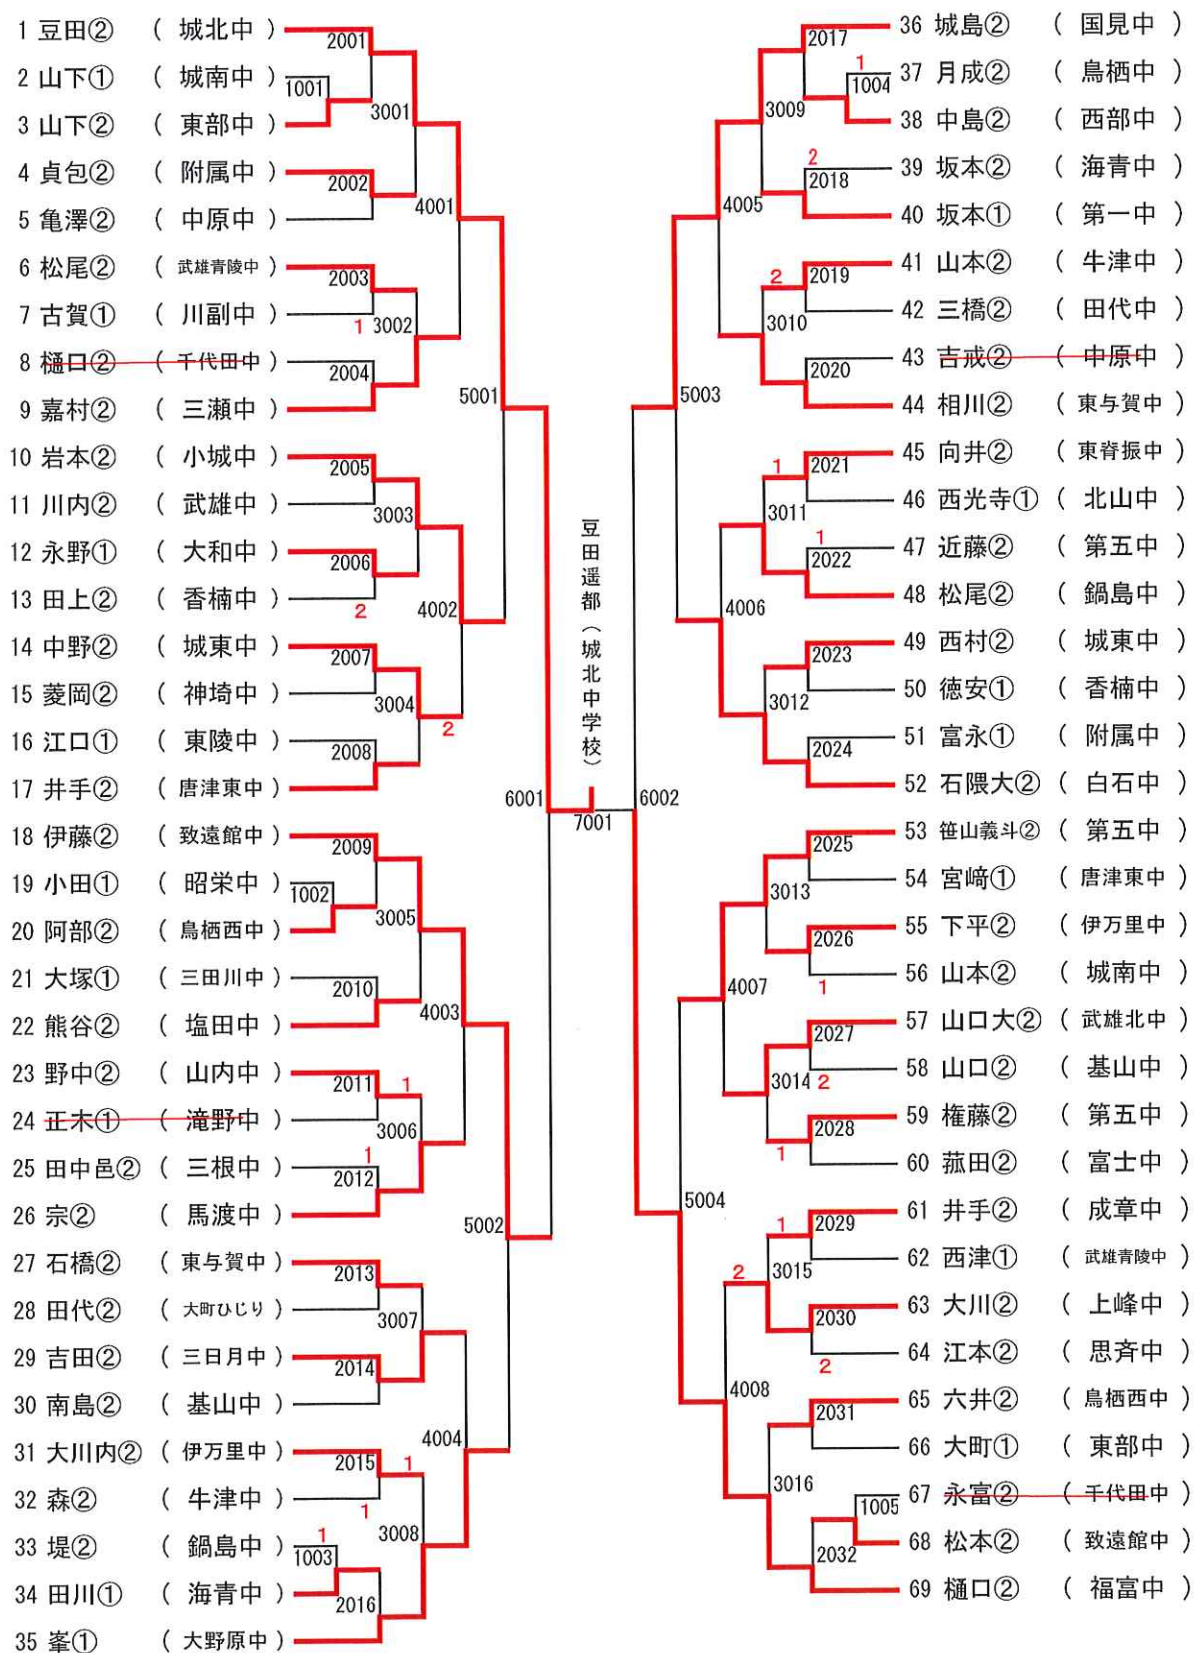

女子 A

女子 B

女子 C

女子 D

R2 全九州卓球選手権大会(中学生の部)県予選

決勝リーグ (女子)

	A山口(虹の松原)	B合志(鍋島)	C永島(永卓Jr)	D松尾(有田)	勝敗	順位
A山口 心愛		3-0	2-3	3-0	2-1	2
B合志 友里	0-3		0-3	3-1	1-2	3
C永島 愛里	3-2	3-0		3-0	3-0	1
D松尾 悠華	0-3	1-3	0-3		0-3	4

順位決定戦 (女子)

男子A

男子B

男子C

男子D

R2 全九州卓球選手権大会(中学生の部)県予選

決勝リーグ (男子)

	A豆田(城北)	B峰松(東部)	C詫間(城東)	D高田(三日月)	勝敗	順位
A豆田 遥都		3-2	3-0	1-3	2-1	2
B峰松 晃太郎	2-3		2-3	3-1	1-2	4
C詫間 陽斗	0-3	3-2		0-3	1-2	3
D高田 健悟	3-1	1-3	3-0		2-1	1

順位決定戦 (男子)