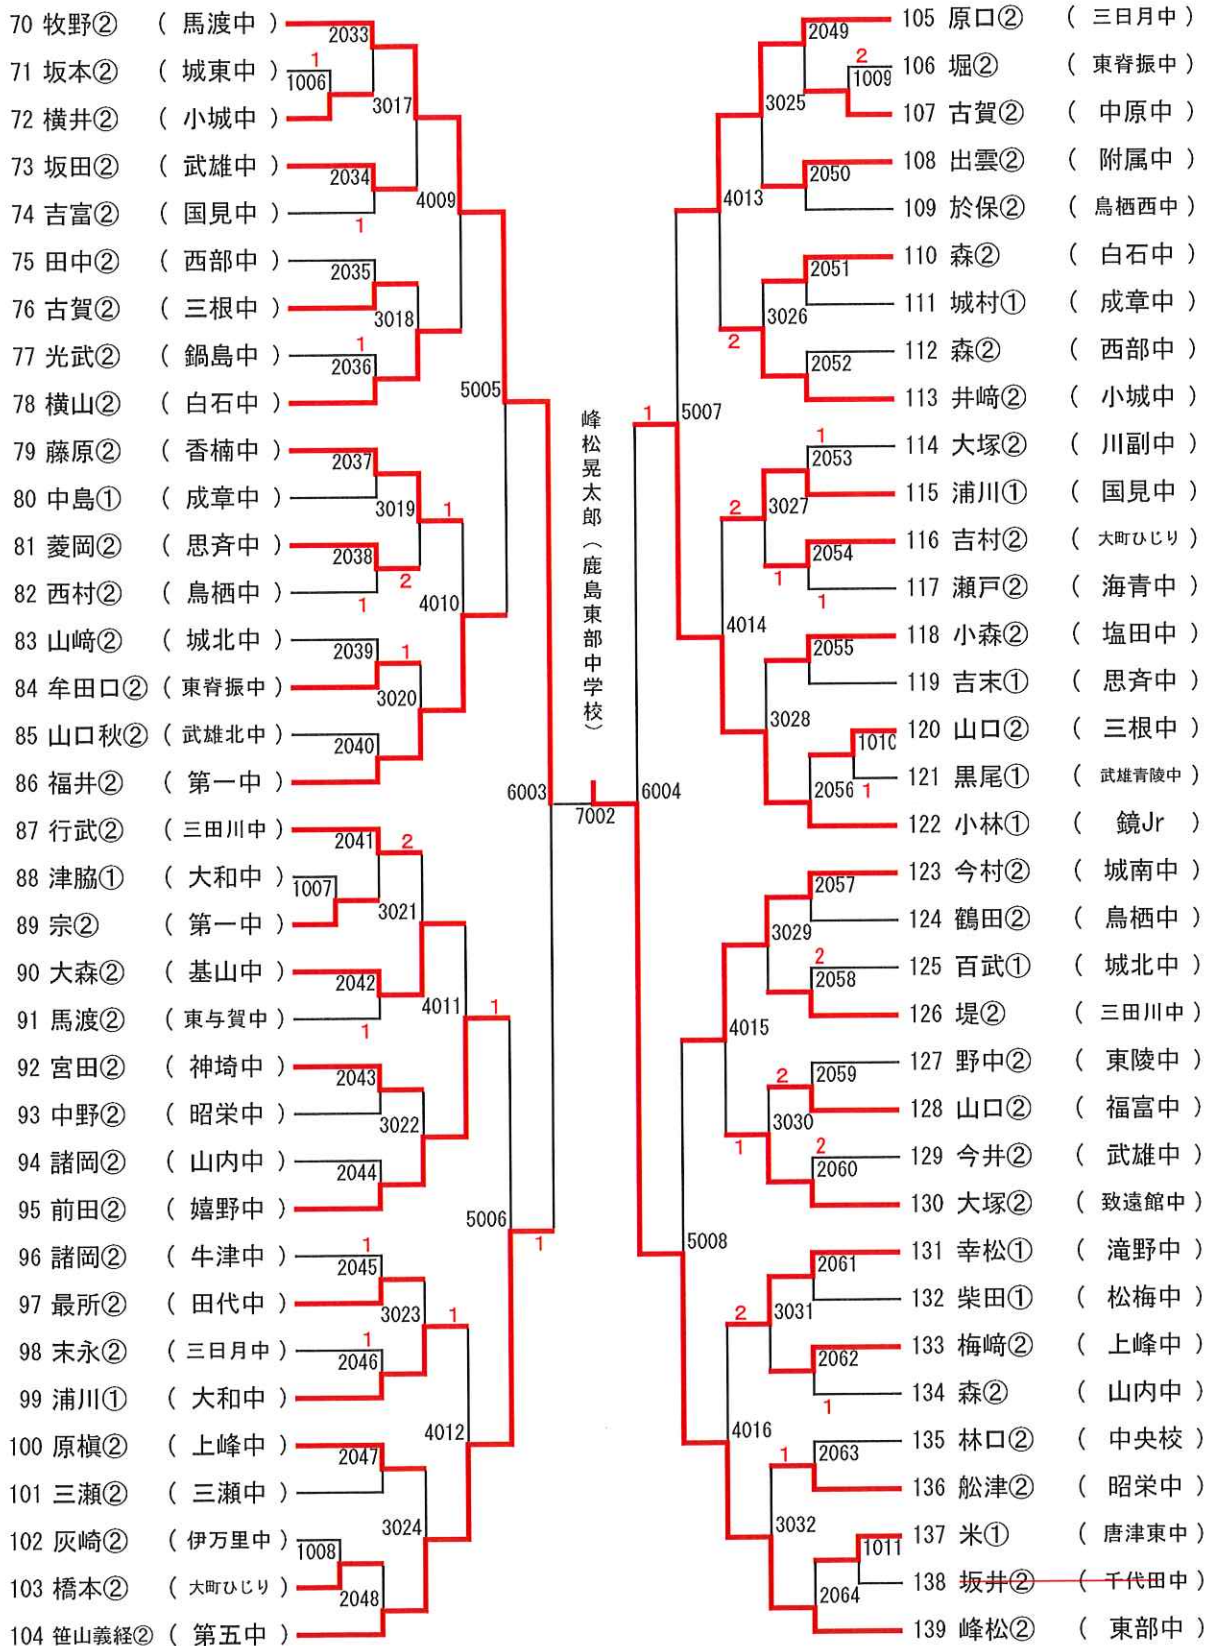

女子 A

女子 B

女子 C

女子 D

R2 全九州卓球選手権大会(中学生の部)県予選

決勝リーグ (女子)

	A山口(虹の松原)	B合志(鍋島)	C永島(永卓Jr)	D松尾(有田)	勝敗	順位
A山口 心愛		3-0	2-3	3-0	2-1	2
B合志 友里	0-3		0-3	3-1	1-2	3
C永島 愛里	3-2	3-0		3-0	3-0	1
D松尾 悠華	0-3	1-3	0-3		0-3	4

順位決定戦 (女子)

男子A

男子B

男子C

男子D

R2 全九州卓球選手権大会(中学生の部)県予選

決勝リーグ (男子)

	A豆田(城北)	B峰松(東部)	C詫間(城東)	D高田(三日月)	勝敗	順位
A豆田 遥都		3-2	3-0	1-3	2-1	2
B峰松 晃太郎	2-3		2-3	3-1	1-2	4
C詫間 陽斗	0-3	3-2		0-3	1-2	3
D高田 健悟	3-1	1-3	3-0		2-1	1

順位決定戦 (男子)