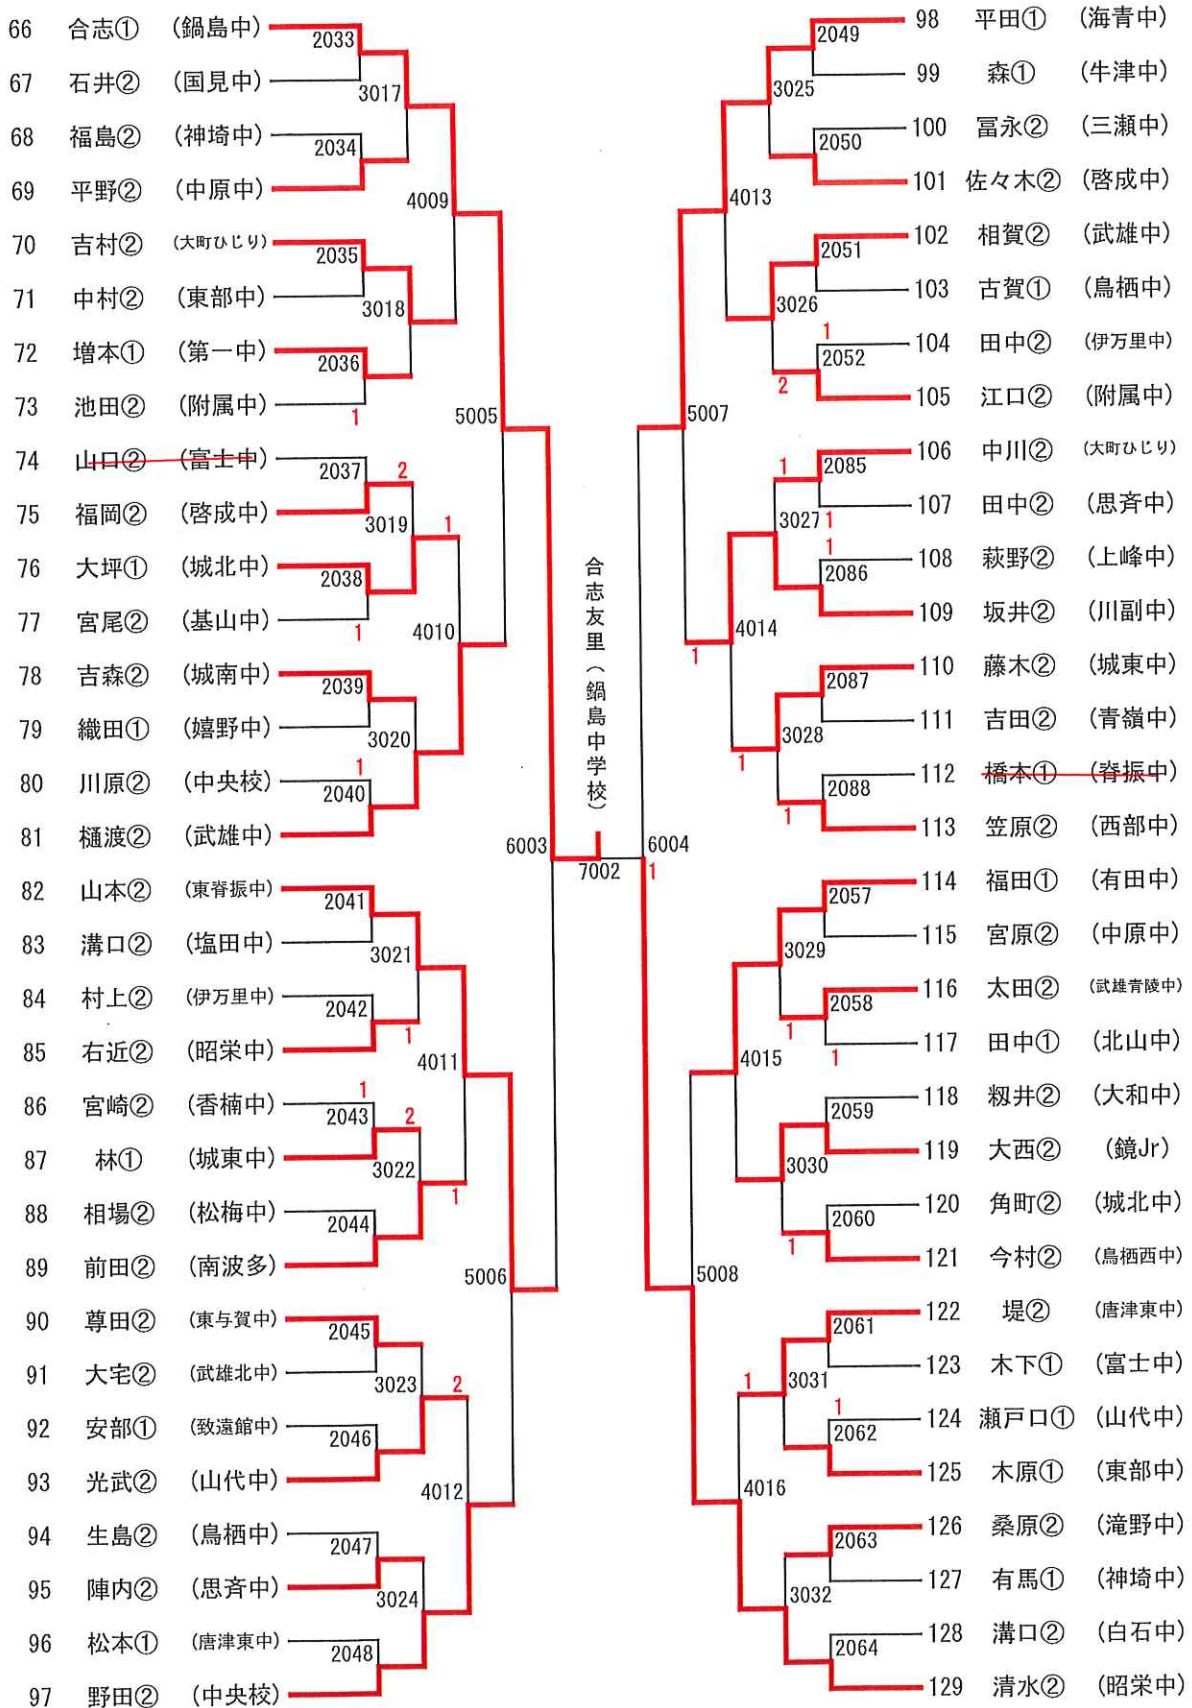

女子 A

女子 B

女子 C

女子 D

R2 全九州卓球選手権大会(中学生の部)県予選

決勝リーグ (女子)

	A山口(虹の松原)	B合志(鍋島)	C永島(永卓Jr)	D松尾(有田)	勝敗	順位
A山口 心愛		3-0	2-3	3-0	2-1	2
B合志 友里	0-3		0-3	3-1	1-2	3
C永島 愛里	3-2	3-0		3-0	3-0	1
D松尾 悠華	0-3	1-3	0-3		0-3	4

順位決定戦 (女子)

男子A

男子B

男子C

男子D

R2 全九州卓球選手権大会(中学生の部)県予選

決勝リーグ (男子)

	A豆田(城北)	B峰松(東部)	C詫間(城東)	D高田(三日月)	勝敗	順位
A豆田 遥都		3-2	3-0	1-3	2-1	2
B峰松 晃太郎	2-3		2-3	3-1	1-2	4
C詫間 陽斗	0-3	3-2		0-3	1-2	3
D高田 健悟	3-1	1-3	3-0		2-1	1

順位決定戦 (男子)