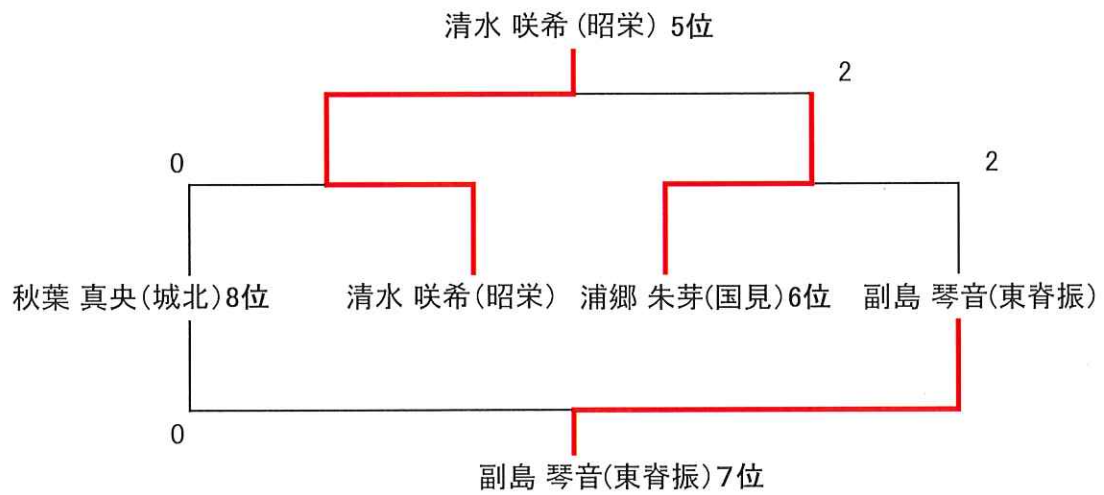

女子 A

女子 B

女子 C

女子 D

R2 全九州卓球選手権大会(中学生の部)県予選

決勝リーグ (女子)

	A山口(虹の松原)	B合志(鍋島)	C永島(永卓Jr)	D松尾(有田)	勝敗	順位
A山口 心愛		3-0	2-3	3-0	2-1	2
B合志 友里	0-3		0-3	3-1	1-2	3
C永島 愛里	3-2	3-0		3-0	3-0	1
D松尾 悠華	0-3	1-3	0-3		0-3	4

順位決定戦 (女子)

男子A

男子B

男子C

男子D

R2 全九州卓球選手権大会(中学生の部)県予選

決勝リーグ (男子)

	A豆田(城北)	B峰松(東部)	C詫間(城東)	D高田(三日月)	勝敗	順位
A豆田 遥都		3-2	3-0	1-3	2-1	2
B峰松 晃太郎	2-3		2-3	3-1	1-2	4
C詫間 陽斗	0-3	3-2		0-3	1-2	3
D高田 健悟	3-1	1-3	3-0		2-1	1

順位決定戦 (男子)