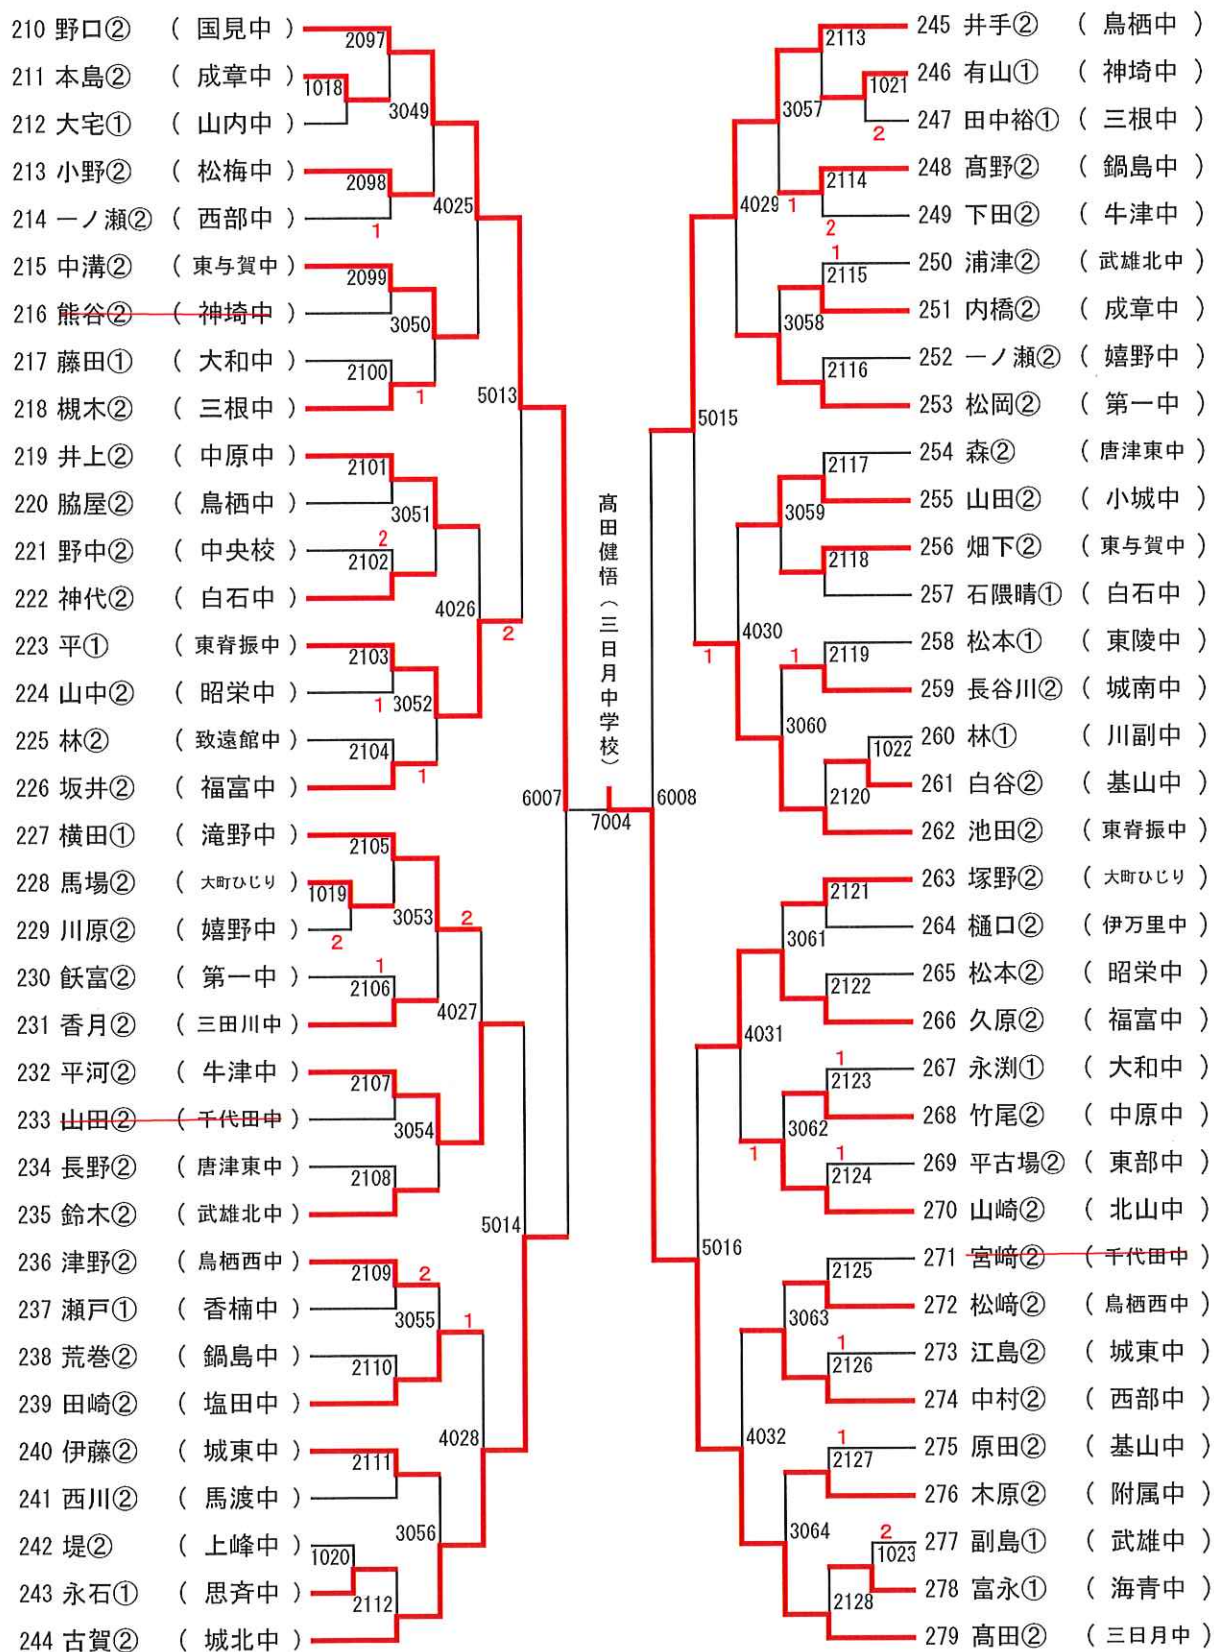

女子 A

女子 B

女子 C

女子 D

R2 全九州卓球選手権大会(中学生の部)県予選

決勝リーグ (女子)

	A山口(虹の松原)	B合志(鍋島)	C永島(永卓Jr)	D松尾(有田)	勝敗	順位
A山口 心愛		3-0	2-3	3-0	2-1	2
B合志 友里	0-3		0-3	3-1	1-2	3
C永島 愛里	3-2	3-0		3-0	3-0	1
D松尾 悠華	0-3	1-3	0-3		0-3	4

順位決定戦 (女子)

男子A

男子B

男子C

男子D

R2 全九州卓球選手権大会(中学生の部)県予選

決勝リーグ (男子)

	A豆田(城北)	B峰松(東部)	C詫間(城東)	D高田(三日月)	勝敗	順位
A豆田 遥都		3-2	3-0	1-3	2-1	2
B峰松 晃太郎	2-3		2-3	3-1	1-2	4
C詫間 陽斗	0-3	3-2		0-3	1-2	3
D高田 健悟	3-1	1-3	3-0		2-1	1

順位決定戦 (男子)