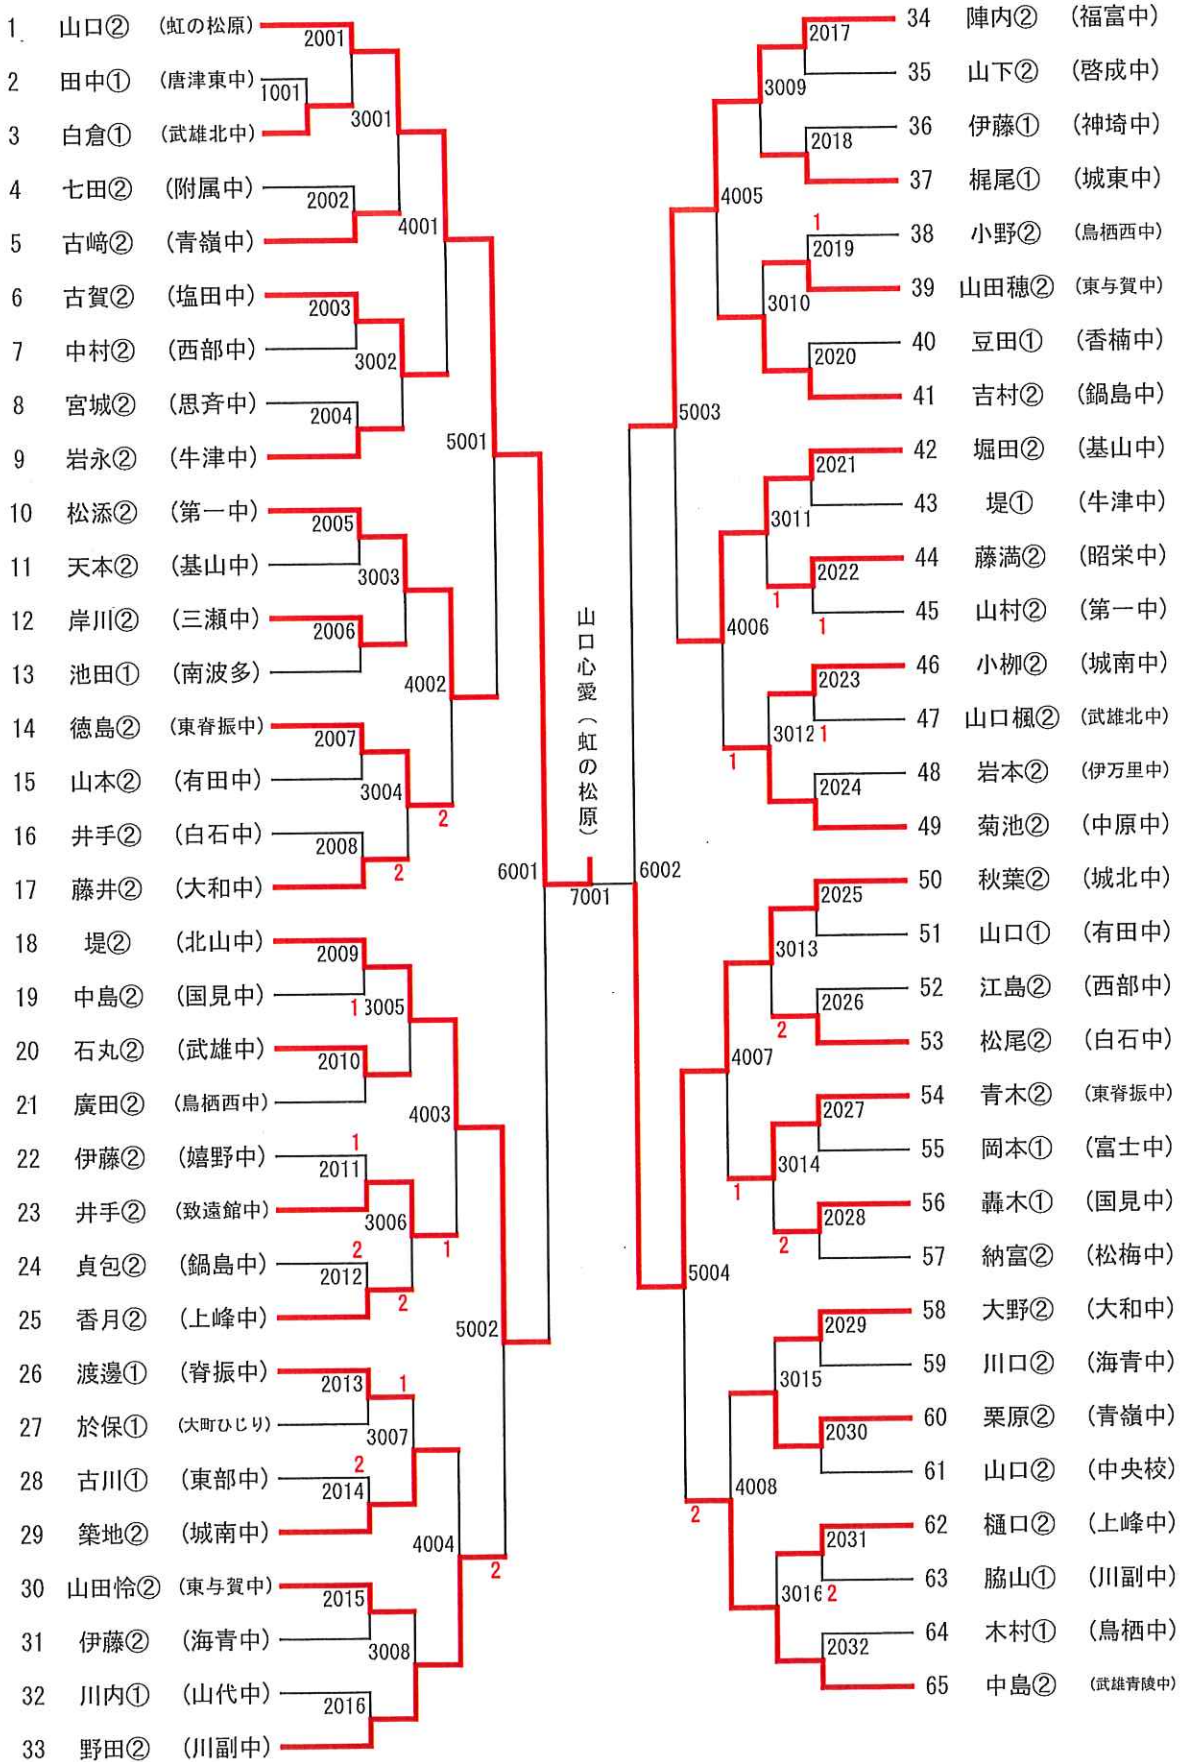

女子 A

女子 B

女子 C

女子 D

R2 全九州卓球選手権大会(中学生の部)県予選

決勝リーグ (女子)

	A山口(虹の松原)	B合志(鍋島)	C永島(永卓Jr)	D松尾(有田)	勝敗	順位
A山口 心愛		3-0	2-3	3-0	2-1	2
B合志 友里	0-3		0-3	3-1	1-2	3
C永島 愛里	3-2	3-0		3-0	3-0	1
D松尾 悠華	0-3	1-3	0-3		0-3	4

順位決定戦 (女子)

男子A

男子B

男子C

男子D

R2 全九州卓球選手権大会(中学生の部)県予選

決勝リーグ (男子)

	A豆田(城北)	B峰松(東部)	C詫間(城東)	D高田(三日月)	勝敗	順位
A豆田 遥都		3-2	3-0	1-3	2-1	2
B峰松 晃太郎	2-3		2-3	3-1	1-2	4
C詫間 陽斗	0-3	3-2		0-3	1-2	3
D高田 健悟	3-1	1-3	3-0		2-1	1

順位決定戦 (男子)