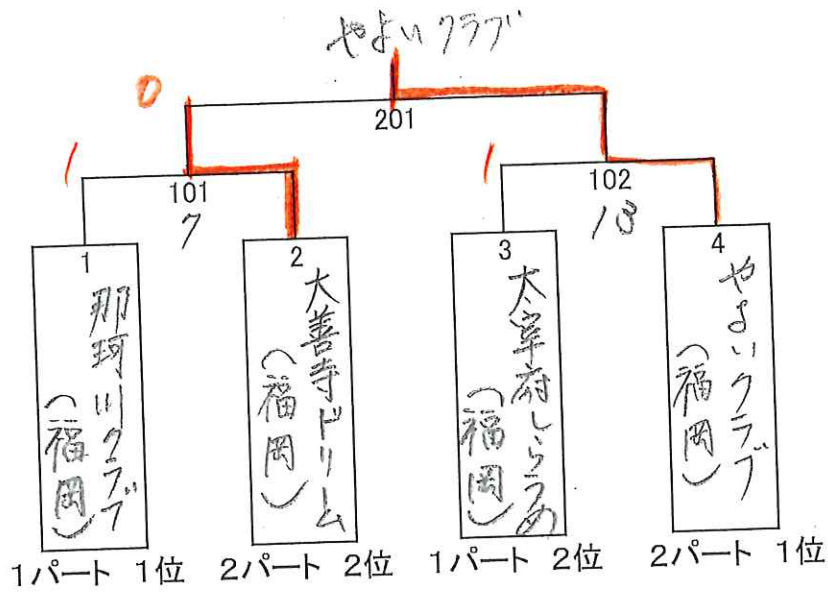

試合順序 ①1-4 2-3 ②1-3 2-4 ③1-2 3-4

※決勝トーナメント・・・1位・2位グループ、3位～5位グループ

第16回バタフライ・ダブルスチームカップ
決勝トーナメント

B級 1位グループ(1パートは2位まで)

B級 2位・3位グループ(1パートは3位・4位)

B級 4位・5位グループ(1パートは5位・6位)

第16回バタフライ・ダブルスチームカップ 決勝トーナメント

C級 1位・2位グループ