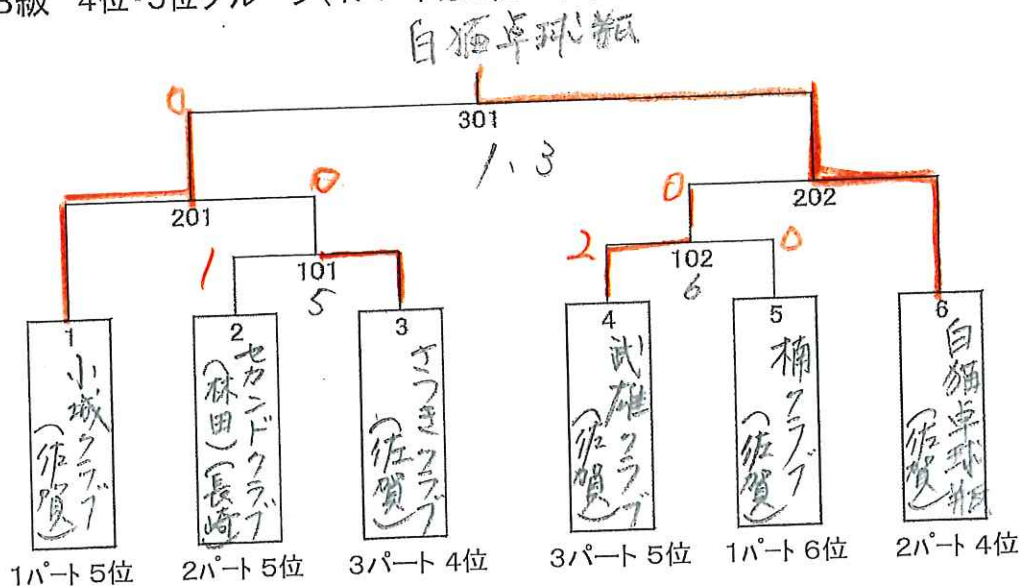

試合順序 ①1-4 2-3 ②1-3 2-4 ③1-2 3-4

※決勝トーナメント・・・1位・2位グループ、3位～5位グループ

第16回バタフライ・ダブルスチームカップ
決勝トーナメント

B級 1位グループ(1パートは2位まで)

B級 2位・3位グループ(1パートは3位・4位)

B級 4位・5位グループ(1パートは5位・6位)

第16回バタフライ・ダブルスチームカップ 決勝トーナメント

C級 1位・2位グループ