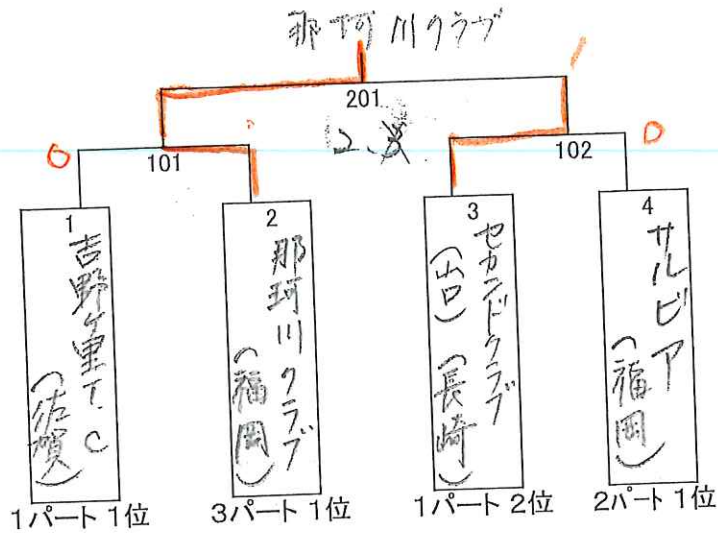

試合順序 ①1-5 2-4 ②1-4 3-5 ③2-3 4-5
④1-3 2-5 ⑤1-2 3-4

第16回 バタフライ・ダブルスチームカップ

令和2年1月22日(水)
諸富文化体育館

C級 1パート

11、12コート

	オレンジクラブ (佐賀)	那珂川クラブ (福岡)	カメラア (福岡)	大宰府しらうめ (福岡)	卓伸クラブ (佐賀)	勝敗	順位
1	★	0-2	2-1	1-2	2-1	2-2	3
2	2-0	★	1-2	2-1	2-0	3-1	1
3	1-2	2-1	★	1-2	2-1	2-2	4
4	2-1	1-2	2-1	★	2-1	3-1	2
5	1-2	0-2	1-2	1-2	★	0-4	5

試合順序 ①1-5 2-4 ②1-4 3-5 ③2-3 4-5
④1-3 2-5 ⑤1-2 3-4

※決勝トーナメント・・・1位グループ、2位・3位グループ、4位・5位グループ

C級 2パート

13、14コート

	楠クラブ (佐賀)	大善寺ドリーム (福岡)	久留米フレンド (福岡)	やよいクラブ (福岡)	勝敗	順位
1	★	0-2	0-2	0-2	0-0	4
2	2-0	★	2-0	0-2	2-1	2
3	2-0	0-2	★	0-2	1-2	0
4	2-0	2-0	2-0	★	3-0	1

試合順序 ①1-4 2-3 ②1-3 2-4 ③1-2 3-4

※決勝トーナメント・・・1位・2位グループ、3位～5位グループ

第16回バタフライ・ダブルスチームカップ
決勝トーナメント

B級 1位グループ(1パートは2位まで)

B級 2位・3位グループ(1パートは3位・4位)

B級 4位・5位グループ(1パートは5位・6位)

第16回バタフライ・ダブルスチームカップ 決勝トーナメント

C級 1位・2位グループ