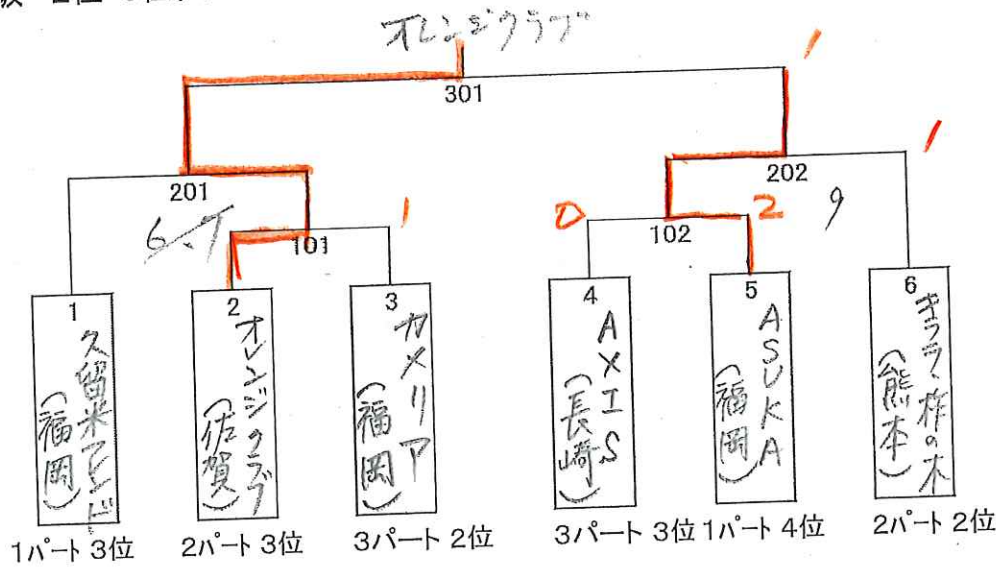

試合順序 ①1-4 2-3 ②1-3 2-4 ③1-2 3-4

※決勝トーナメント・・・1位・2位グループ、3位～5位グループ

第16回バタフライ・ダブルスチームカップ
決勝トーナメント

B級 1位グループ(1パートは2位まで)

B級 2位・3位グループ(1パートは3位・4位)

B級 4位・5位グループ(1パートは5位・6位)

第16回バタフライ・ダブルスチームカップ 決勝トーナメント

C級 1位・2位グループ