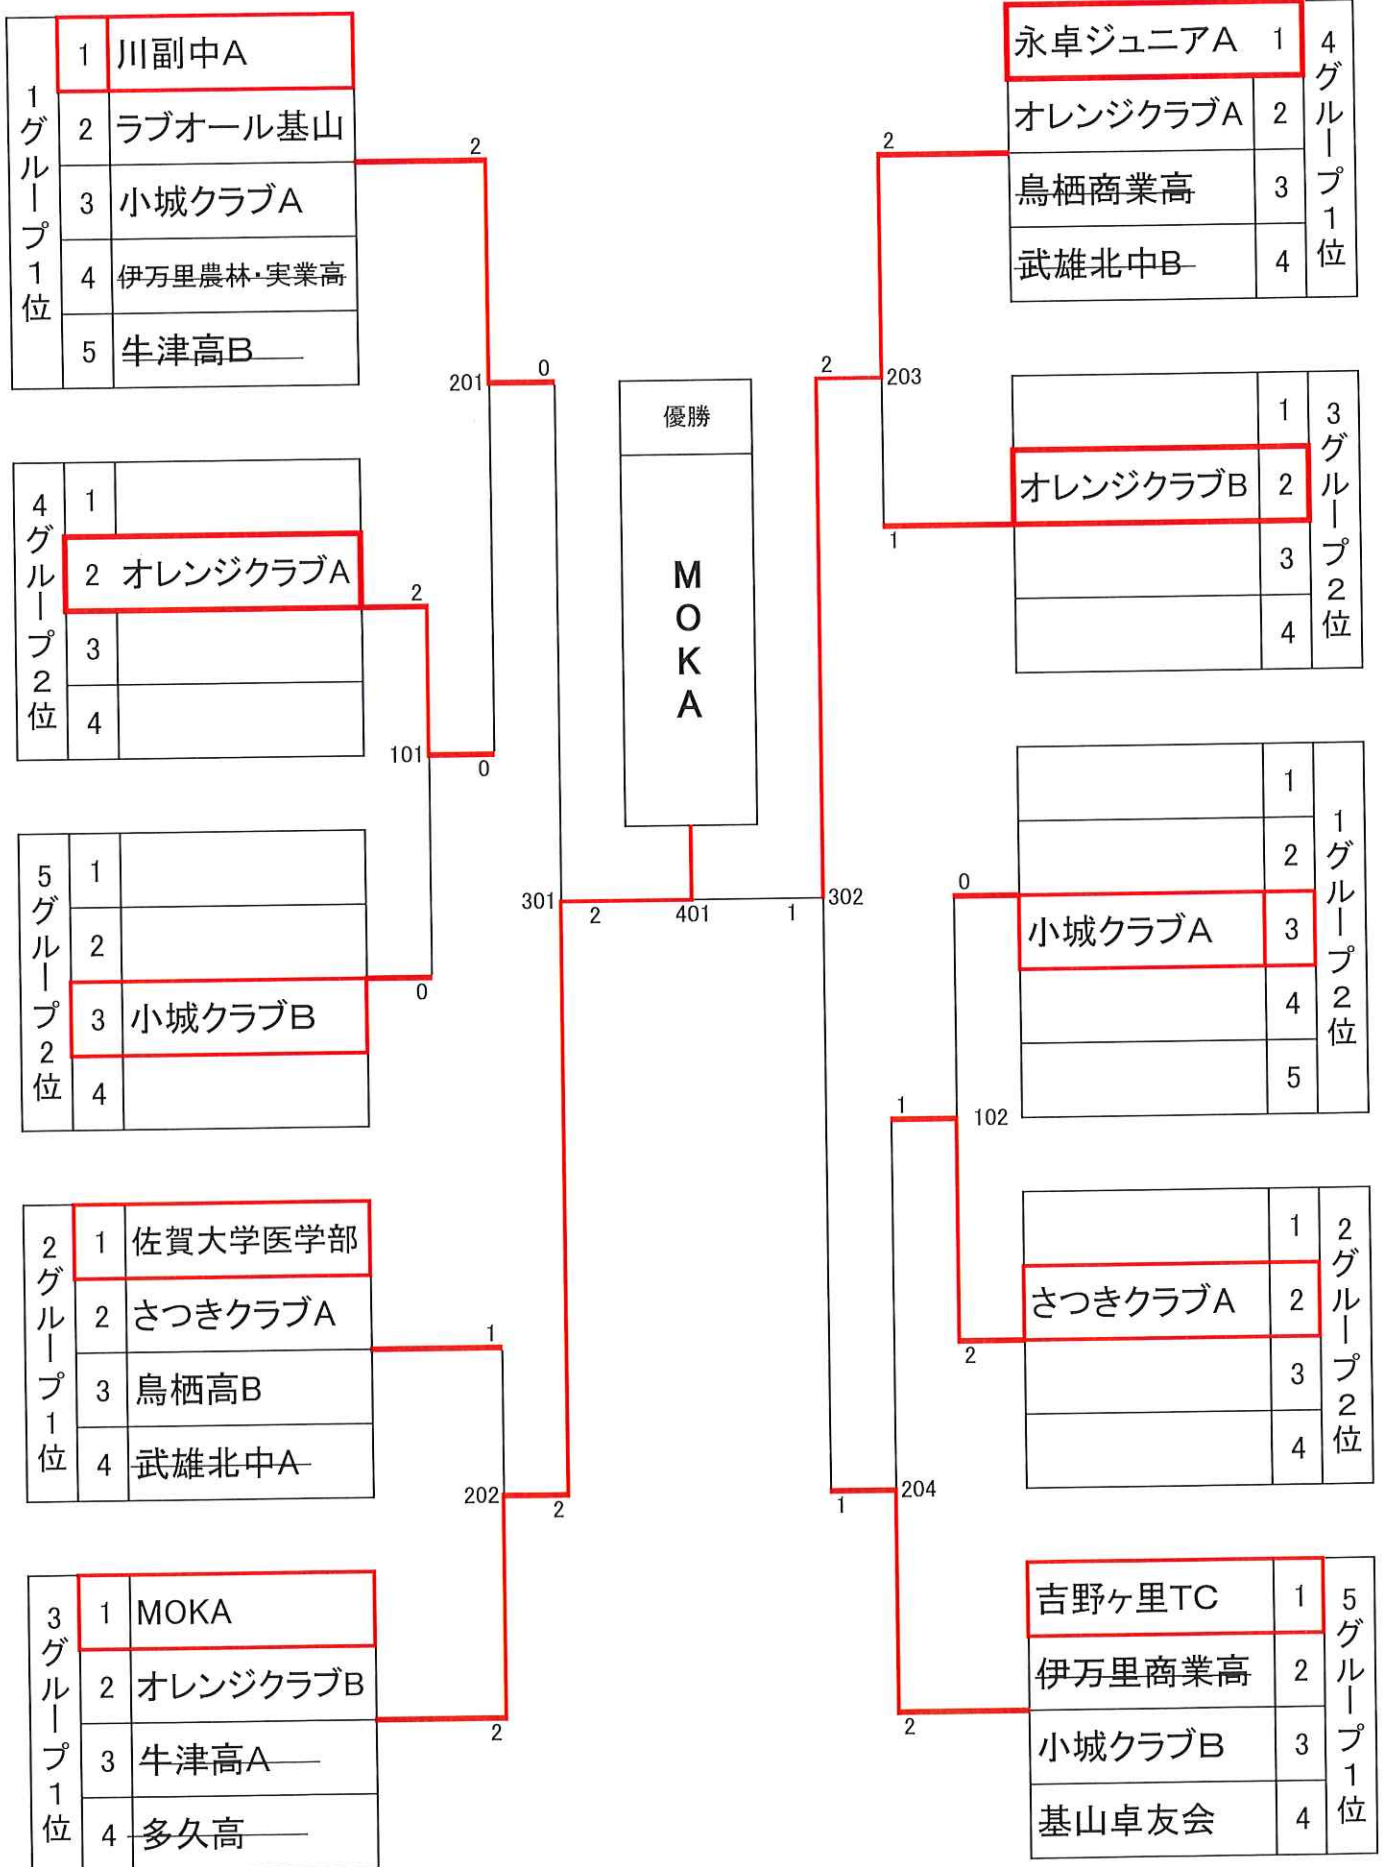

adies table tennis

第30回  
佐賀新聞社杯

佐賀県

# レディース 卓球大会

2020

2/29 [土]

会場

基山町総合体育館

(基山町宮浦)

主催：佐賀新聞社、佐賀県卓球協会

主管：佐賀県卓球協会レディース委員会

協賛：(株)佐賀玉屋

協力：日本卓球(株)

後援：佐賀県、佐賀県教育委員会、基山町、基山町教育委員会、(公財)佐賀県スポーツ協会、NHK佐賀放送局、佐賀県地域婦人連絡協議会、サガテレビ、NBCラジオ佐賀、エフエム佐賀、ぶんぶんテレビ(順不同)

佐賀新聞社杯  
第30回佐賀県レディース卓球大会

30th佐賀新聞社杯

エレガンスの部

		1	2	3	4	勝敗	得点	勝率	順位
		チームM. T	永卓会	鳥栖高校A	永卓ひまわり	-			
1	チームM. T	★	2-0	2-1	2-0	3-0	6		1
2	永卓会	0-2	★	1-2	2-1	1-2	4	3/3	3
3	鳥栖高校A	1-2	2-1	★	0-2	1-2	4	2/3	4
4	永卓ひまわり	0-2	1-2	2-0	★	1-2	4	3/2	2

### 30th佐賀新聞社杯

プリティー 予選リーグ

1グループ		川副中A	ラブオール基山	小城クラブA	伊万里農林・実業高	牛津高B	勝敗	順位
1	川副中A		2-0	2-0			2-0	1
2	ラブオール基山	0-2		0-2			0-2	3
3	小城クラブA	0-2	2-0				1-1	2
4	伊万里農林・実業高							
5	牛津高B							

2グループ		佐賀大学医学部	さつきクラブA	鳥栖高B	武雄北中A	勝敗	順位
1	佐賀大学医学部		2-0	2-0		2-0	1
2	さつきクラブA	0-2		2-0		1-1	2
3	鳥栖高B	0-2	0-2			0-2	3
4	武雄北中A						