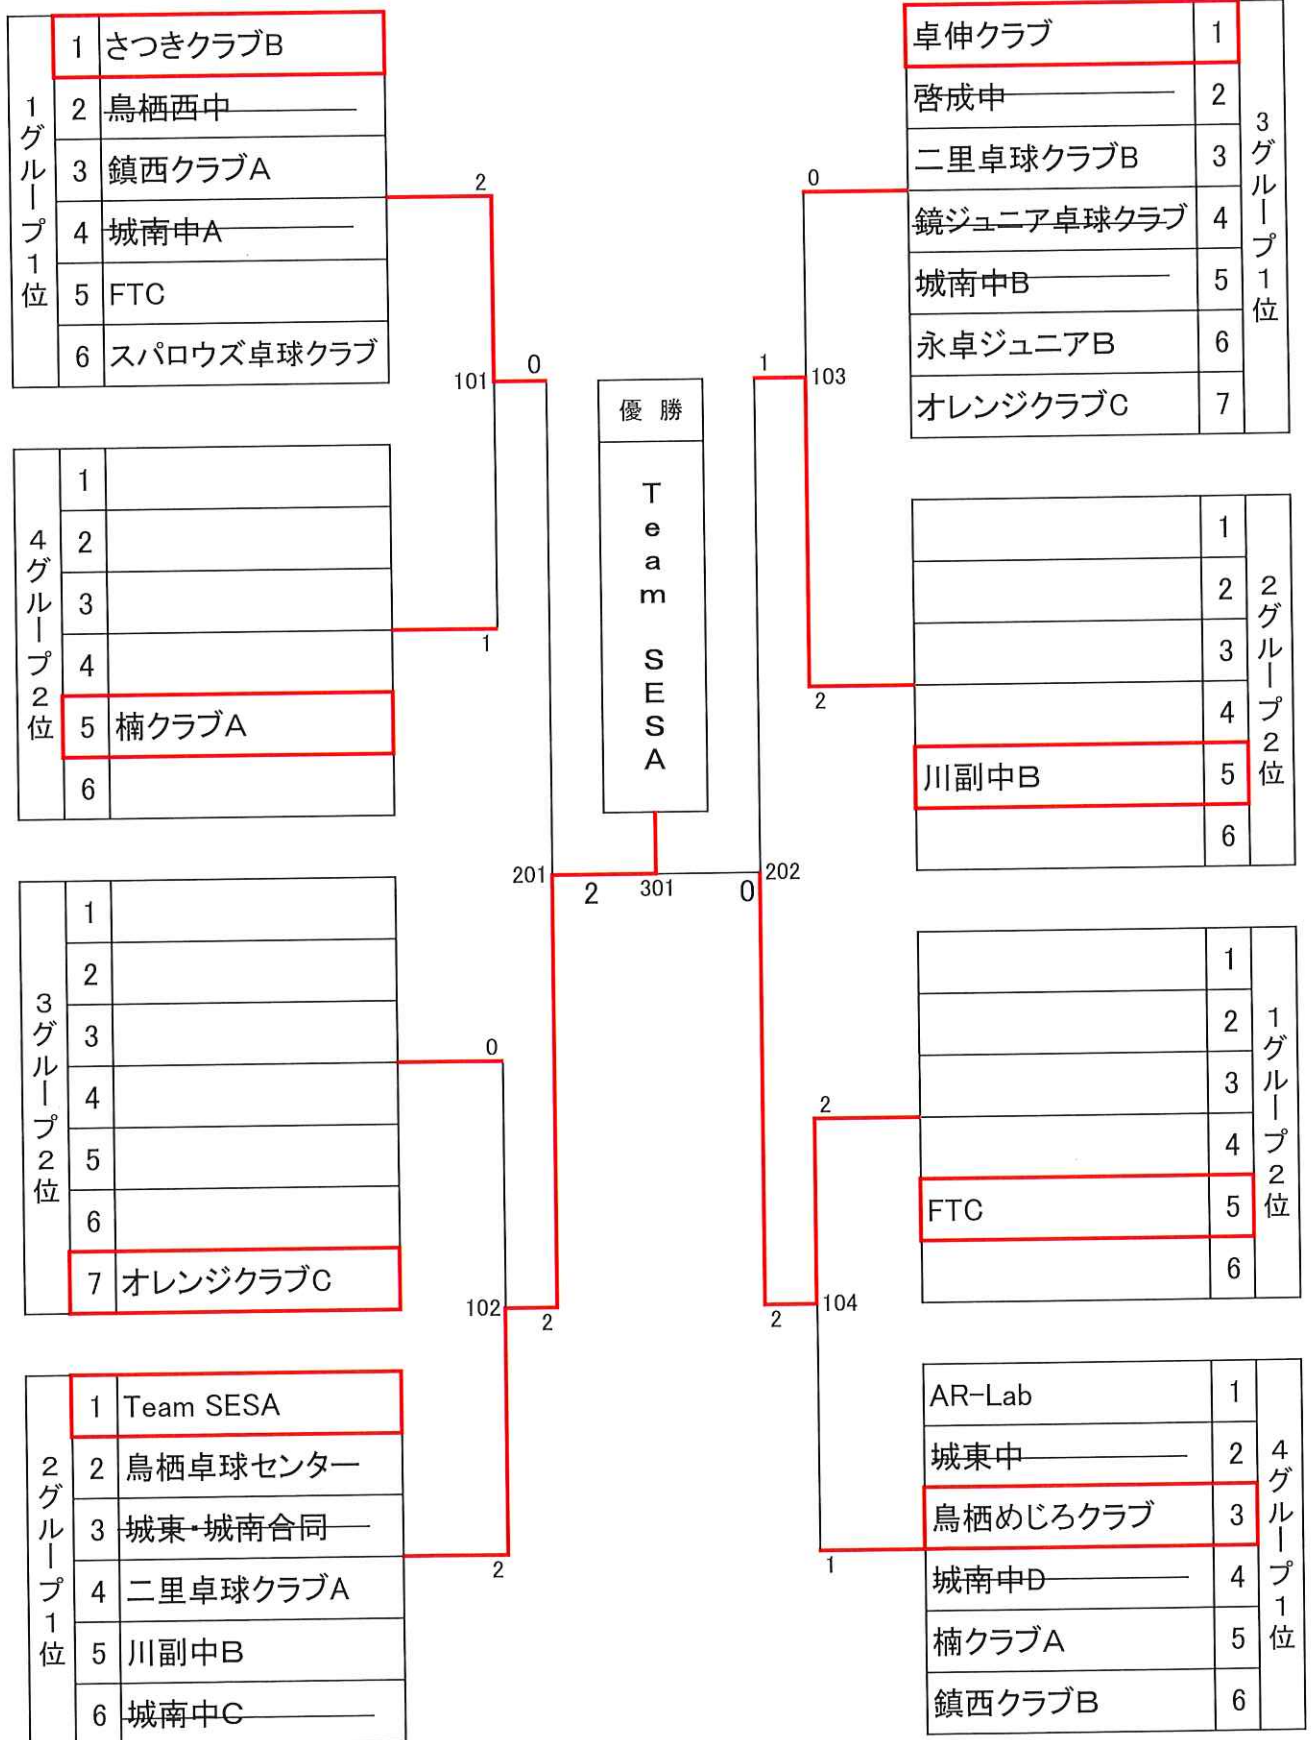

30th佐賀新聞社杯チャーミングの部

30th佐賀新聞社杯 チャーミング 予選リーグ

1グループ	さつきクラブ	鳥栖西中学校	鎮西クラブA	城南中A	FTC	スパロウズ卓球クラブ	勝敗	順位
1	さつきクラブ		2-1		2-1	2-0	3-0	1
~~2~~	~~鳥栖西中学校~~							
3	鎮西クラブA	1-2			1-2	2-1	1-2	3
~~4~~	~~城南中A~~							
5	FTC	1-2	2-1			2-0	2-1	2
6	スパロウズ卓球クラブ	0-2	1-2		0-2		0-3	4

2グループ	TeamSESA	鳥栖卓球センター	城東・城南合同	二里卓球クラブA	川副中B	城南中C	勝敗	順位
1	TeamSESA	2-0		2-0	2-0		3-0	1
2	鳥栖卓球センター	0-2		1-2	0-2		0-3	4
~~3~~	~~城東・城南合同~~							
4	二里卓球クラブA	0-2	2-1		0-2		1-2	3
5	川副中B	0-2	2-0	2-0			2-1	2
~~6~~	~~城南中C~~							

3グループ	卓伸クラブ	啓成中	二里卓球クラブB	鏡ジュニア卓球クラブ	城南中B	永卓ジュニアB	オレンジクラブC	勝敗	順位
1	卓伸クラブ		2-0			2-0	2-1	3-0	1
~~2~~	~~啓成中~~								
3	二里卓球クラブB	0-2				2-1	0-2	1-2	3
~~4~~	~~鏡ジュニア卓球クラブ~~								
~~5~~	~~城南中B~~								
6	永卓ジュニアB	0-2	1-2				1-2	0-3	4
7	オレンジクラブC	1-2	2-0			2-1		2-1	2

4グループ	AR-Lab	城東中	鳥栖めじろクラブ	城南中D	楠クラブA	鎮西クラブB	勝敗	順位
1	AR-Lab		1-2		1-2	1-2	0-3	4
~~2~~	~~城東中~~							
3	鳥栖めじろクラブ	2-1			2-0	2-0	3-0	1
~~4~~	~~城南中D~~							
5	楠クラブA	2-1	0-2			2-0	2-1	2
6	鎮西クラブB	2-1	0-2		0-2		1-2	3