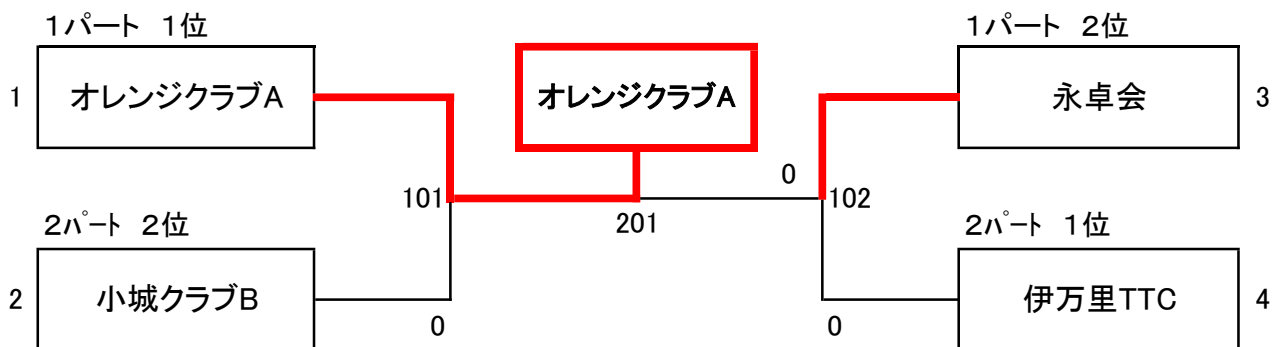

決勝トーナメント

1・2位グループ