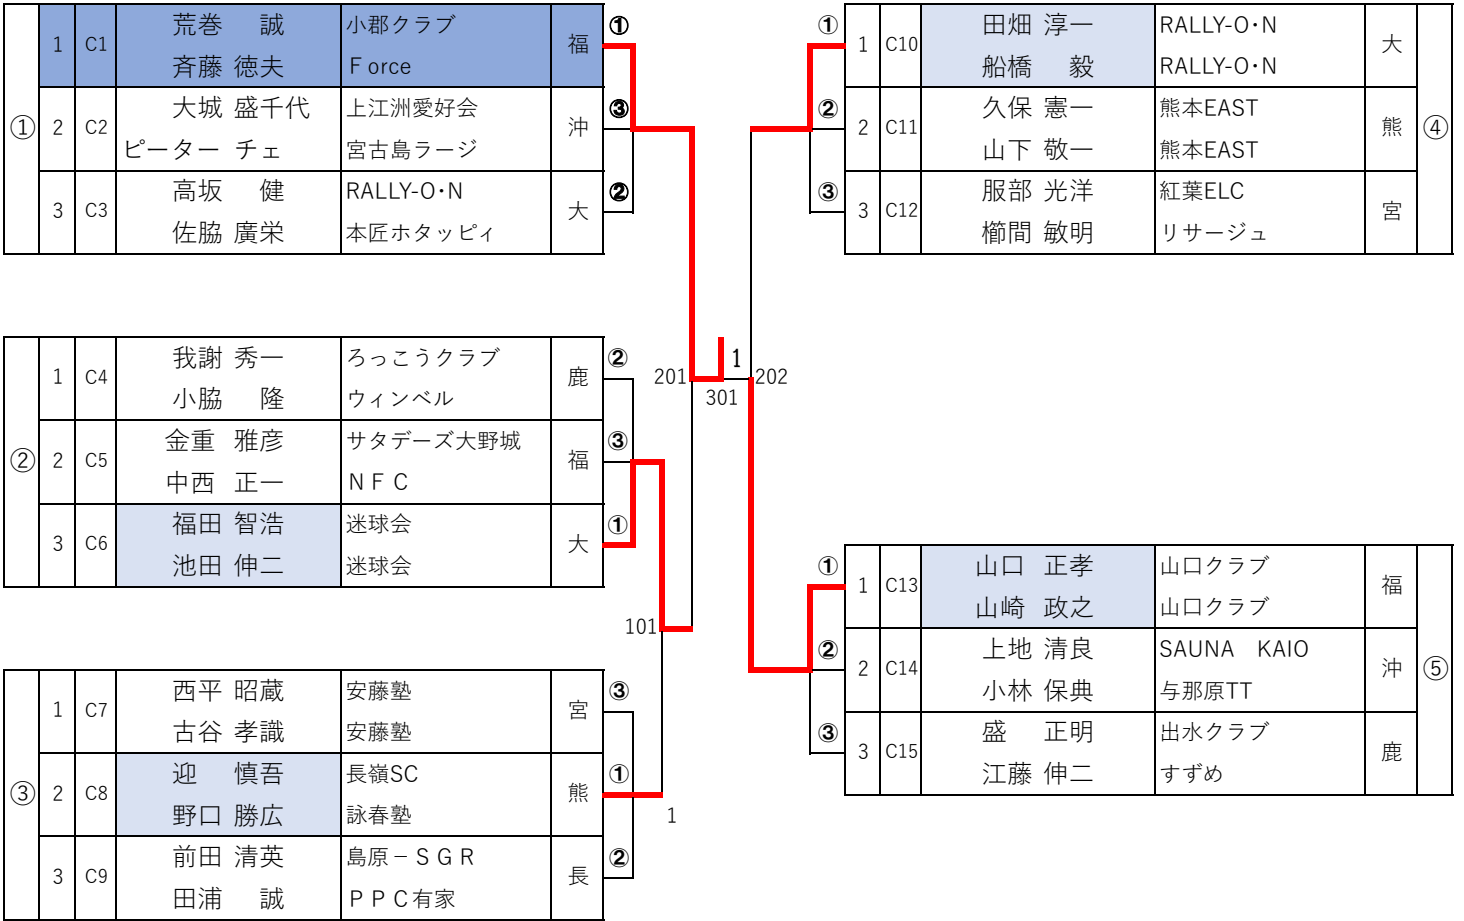

男子ダブルスA 60歳～99歳

※試合順序 ①：2-3、②：1-①の敗者、③：1-①の勝者

※試合順序 ①：1-4、②：2-3、③：1-3、④：2-4、⑤1-2、⑥3-4

男子ダブルスB 100歳～119歳

※試合順序 ①：2-3, ②：1-①の敗者, ③：1-①の勝者

※試合順序 ①：1-4, ②：2-3, ③：1-3, ④：2-4, ⑤1-2, ⑥3-4

①	1	B1	平山 圭 齊田 和久	SEIZANクラブ SEIZANクラブ	熊	②	1	201	1	203	②	1	B18	下地 朝之 佐久田 朝啓	沖縄卓Qクラブ 佐久田産業	沖	⑥
	2	B2	後藤 健作 大平 清貴	いしかわスポーツ いしかわスポーツ	沖	①						2	B19	坂本 亮 江島 高志	大野城ラージ E-REBO	福	
	3	B3	那須 一史 久保田 浩介	Aチャレンジャー 安藤塾	宮	④						3	B20	梶 貴司 磯 清誠	フェニックス 対馬市卓球連盟	長	
	4	B4	堀江 良洋 谷川 和也	飯塚・T・T・REVOLUTION 飯塚・T・T・REVOLUTION	福	③											
②	1	B5	山崎 敏男 上瀧 誠治	白猫卓球瓶 白猫卓球瓶	佐	①	201	1	102	②	1	B21	渡邊 孝浩 辰己 宗隆	リサーチ PINMEN	宮	⑦	
	2	B6	石神 太一 高木 久美雄	セラピー倶楽部 セラピー倶楽部	鹿	②					2	B22	松浪 潤二 岩口 弘司	フレッシュ川崎 フレッシュ川崎	大		
	3	B7	清水 博之 廣戸 仁	フリージア 大分キャンオン	大	キ					3	B23	尾崎 友直 板木 和幸	Snake Hand 京セラ鹿児島	鹿		
③	1	B8	奥田 新吾 森山 泰裕	直方卓球クラブ 糸島卓球クラブ	福	①	301	401	302	①	1	B24	高橋 秀作 力丸 淳	フォルトゥーナ フォルトゥーナ	福	⑧	
	2	B9	山本 哲史 山下 雅文	ひかりくらぶ 高松卓球クラブ	長	②					2	B25	吉井 博 浦 宏徳	鎮西浄庵 SPArcK	佐		
	3	B10	荒木 一樹 平坂 浩	人吉市卓球協会 人吉市卓球協会	熊	③					3	B26	田中 司郎 南里 征輝	水俣市卓球協会 水俣市卓球協会	熊		
④	1	B11	牛ノ瀨 裕也 益田 信路	奄テラス 奄テラス	鹿	③	202	103	②	103	①	1	B27	久保田 吉彦 中西 武尚	TEAM-K 春日クラブ	大	⑨
	2	B12	杉本 茂樹 荒久田 憲治	ユーアイクラブ GOGO卓球FKクラブ	福	①						2	B28	北村 計 吉住 勝彦	永卓会 味の素(株)	佐	
	3	B13	小畑 裕明 森 隆一郎	三日月卓球クラブ 三日月卓球クラブ	佐	②						3	B29	弓取 靖弘 渡辺 泰行	TEAM-YY 北九州Always	福	
⑤	1	B14	土谷 正宏 和木 隆一	RALLY-O-N ダイハツ九州	大	①	202	204	②	103	③	1	B30	安部 統広 梶谷 吉彦	RIZE 益城町卓球協会	熊	⑩
	2	B15	楠本 宗孝 柳原 弘文	琉球レオフォルテ 与那原TT	沖	②						2	B31	宜野座 工 大城 覚	佐久田産業 佐久田産業	沖	
	3	B16	徳原 伸治 木村 亘輔	益城町卓球協会 宇城市卓球協会	熊	④						3	B32	河井 淳一 田野 義和	TEAM TOPGUN はっぴいすまいる	福	
	4	B17	磯野 武夫 錦戸 信明	片山卓球クラブ 片山卓球クラブ	福	③						①	1	B33	田原 靖也 木下 勝文	白猫卓球瓶 白猫卓球瓶	
						②	2	B34	朝永 慎二 森杉 哲也	Team Chanpon 島原卓球クラブ	長						
						③	3	B35	中田 仁之 東瀬 進	モクレン モクレン	熊						

男子ダブルスC 120歳～129歳

※試合順序 ①：2-3, ②：1-①の敗者, ③：1-①の勝者

男子ダブルスD 130歳～139歳

※試合順序 ①：2-3, ②：1-①の敗者, ③：1-①の勝者

※試合順序 ①：1-4, ②：2-3, ③：1-3, ④：2-4, ⑤1-2, ⑥3-4

男子ダブルスE 140歳～149歳

※試合順序 ①：2-3, ②：1-①の敗者, ③：1-①の勝者

※試合順序 ①：1-4, ②：2-3, ③：1-3, ④：2-4, ⑤：1-2, ⑥：3-4