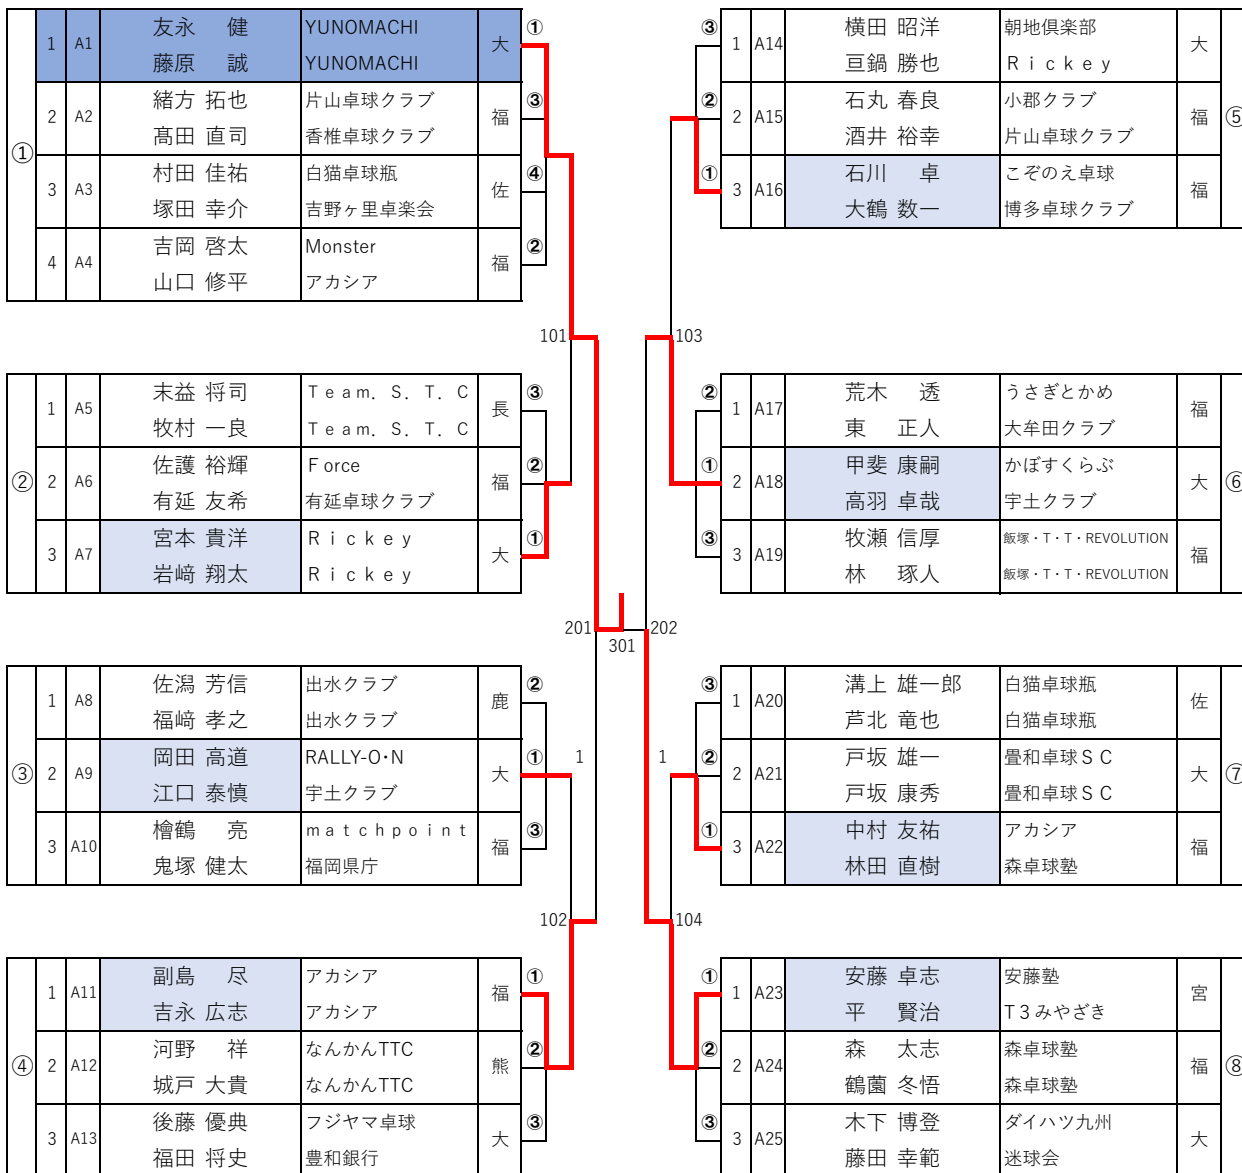

男子ダブルスA 60歳～99歳

※試合順序 ①：2-3、②：1-①の敗者、③：1-①の勝者

※試合順序 ①：1-4、②：2-3、③：1-3、④：2-4、⑤1-2、⑥3-4

男子ダブルスB 100歳～119歳

※試合順序 ①：2-3, ②：1-①の敗者, ③：1-①の勝者

※試合順序 ①：1-4, ②：2-3, ③：1-3, ④：2-4, ⑤1-2, ⑥3-4

①	1	B1	平山 圭 齊田 和久	SEIZANクラブ SEIZANクラブ	熊	②	1	201	1	203	②	1	B18	下地 朝之 佐久田 朝啓	沖縄卓Qクラブ 佐久田産業	沖	⑥
	2	B2	後藤 健作 大平 清貴	いしかわスポーツ いしかわスポーツ	沖	①						2	B19	坂本 亮 江島 高志	大野城ラージ E-REBO	福	
	3	B3	那須 一史 久保田 浩介	Aチャレンジャー 安藤塾	宮	④						3	B20	梶 貴司 磯 清誠	フェニックス 対馬市卓球連盟	長	
	4	B4	堀江 良洋 谷川 和也	飯塚・T・T・REVOLUTION 飯塚・T・T・REVOLUTION	福	③											
②	1	B5	山崎 敏男 上瀧 誠治	白猫卓球瓶 白猫卓球瓶	佐	①	201	1	102	②	1	B21	渡邊 孝浩 辰己 宗隆	リサーチ PINMEN	宮	⑦	
	2	B6	石神 太一 高木 久美雄	セラピー倶楽部 セラピー倶楽部	鹿	②					2	B22	松浪 潤二 岩口 弘司	フレッシュ川崎 フレッシュ川崎	大		
	3	B7	清水 博之 廣戸 仁	フリージア 大分キャンオン	大	キ					3	B23	尾崎 友直 板木 和幸	Snake Hand 京セラ鹿児島	鹿		
③	1	B8	奥田 新吾 森山 泰裕	直方卓球クラブ 糸島卓球クラブ	福	①	301	401	302	①	1	B24	高橋 秀作 力丸 淳	フォルトゥーナ フォルトゥーナ	福	⑧	
	2	B9	山本 哲史 山下 雅文	ひかりくらぶ 高松卓球クラブ	長	②					2	B25	吉井 博 浦 宏徳	鎮西浄庵 SPArcK	佐		
	3	B10	荒木 一樹 平坂 浩	人吉市卓球協会 人吉市卓球協会	熊	③					3	B26	田中 司郎 南里 征輝	水俣市卓球協会 水俣市卓球協会	熊		
④	1	B11	牛ノ瀨 裕也 益田 信路	奄テラス 奄テラス	鹿	③	202	103	②	103	①	1	B27	久保田 吉彦 中西 武尚	TEAM-K 春日クラブ	大	⑨
	2	B12	杉本 茂樹 荒久田 憲治	ユーアイクラブ GOGO卓球FKクラブ	福	①						2	B28	北村 計 吉住 勝彦	永卓会 味の素(株)	佐	
	3	B13	小畑 裕明 森 隆一郎	三日月卓球クラブ 三日月卓球クラブ	佐	②						3	B29	弓取 靖弘 渡辺 泰行	TEAM-YY 北九州Always	福	
⑤	1	B14	土谷 正宏 和木 隆一	RALLY-O-N ダイハツ九州	大	①	202	204	②	103	③	1	B30	安部 統広 梶谷 吉彦	RIZE 益城町卓球協会	熊	⑩
	2	B15	楠本 宗孝 柳原 弘文	琉球レオフォルテ 与那原TT	沖	②						2	B31	宜野座 工 大城 覚	佐久田産業 佐久田産業	沖	
	3	B16	徳原 伸治 木村 亘輔	益城町卓球協会 宇城市卓球協会	熊	④						3	B32	河井 淳一 田野 義和	TEAM TOPGUN はっぴいすまいる	福	
	4	B17	磯野 武夫 錦戸 信明	片山卓球クラブ 片山卓球クラブ	福	③						①	1	B33	田原 靖也 木下 勝文	白猫卓球瓶 白猫卓球瓶	
						②	2	B34	朝永 慎二 森杉 哲也	Team Chanpon 島原卓球クラブ	長						
						③	3	B35	中田 仁之 東瀬 進	モクレン モクレン	熊						

男子ダブルスC 120歳～129歳

※試合順序 ①：2-3, ②：1-①の敗者, ③：1-①の勝者

男子ダブルスD 130歳～139歳

※試合順序 ①：2-3, ②：1-①の敗者, ③：1-①の勝者

※試合順序 ①：1-4, ②：2-3, ③：1-3, ④：2-4, ⑤1-2, ⑥3-4

男子ダブルスE 140歳～149歳

※試合順序 ①：2-3, ②：1-①の敗者, ③：1-①の勝者

※試合順序 ①：1-4, ②：2-3, ③：1-3, ④：2-4, ⑤：1-2, ⑥：3-4