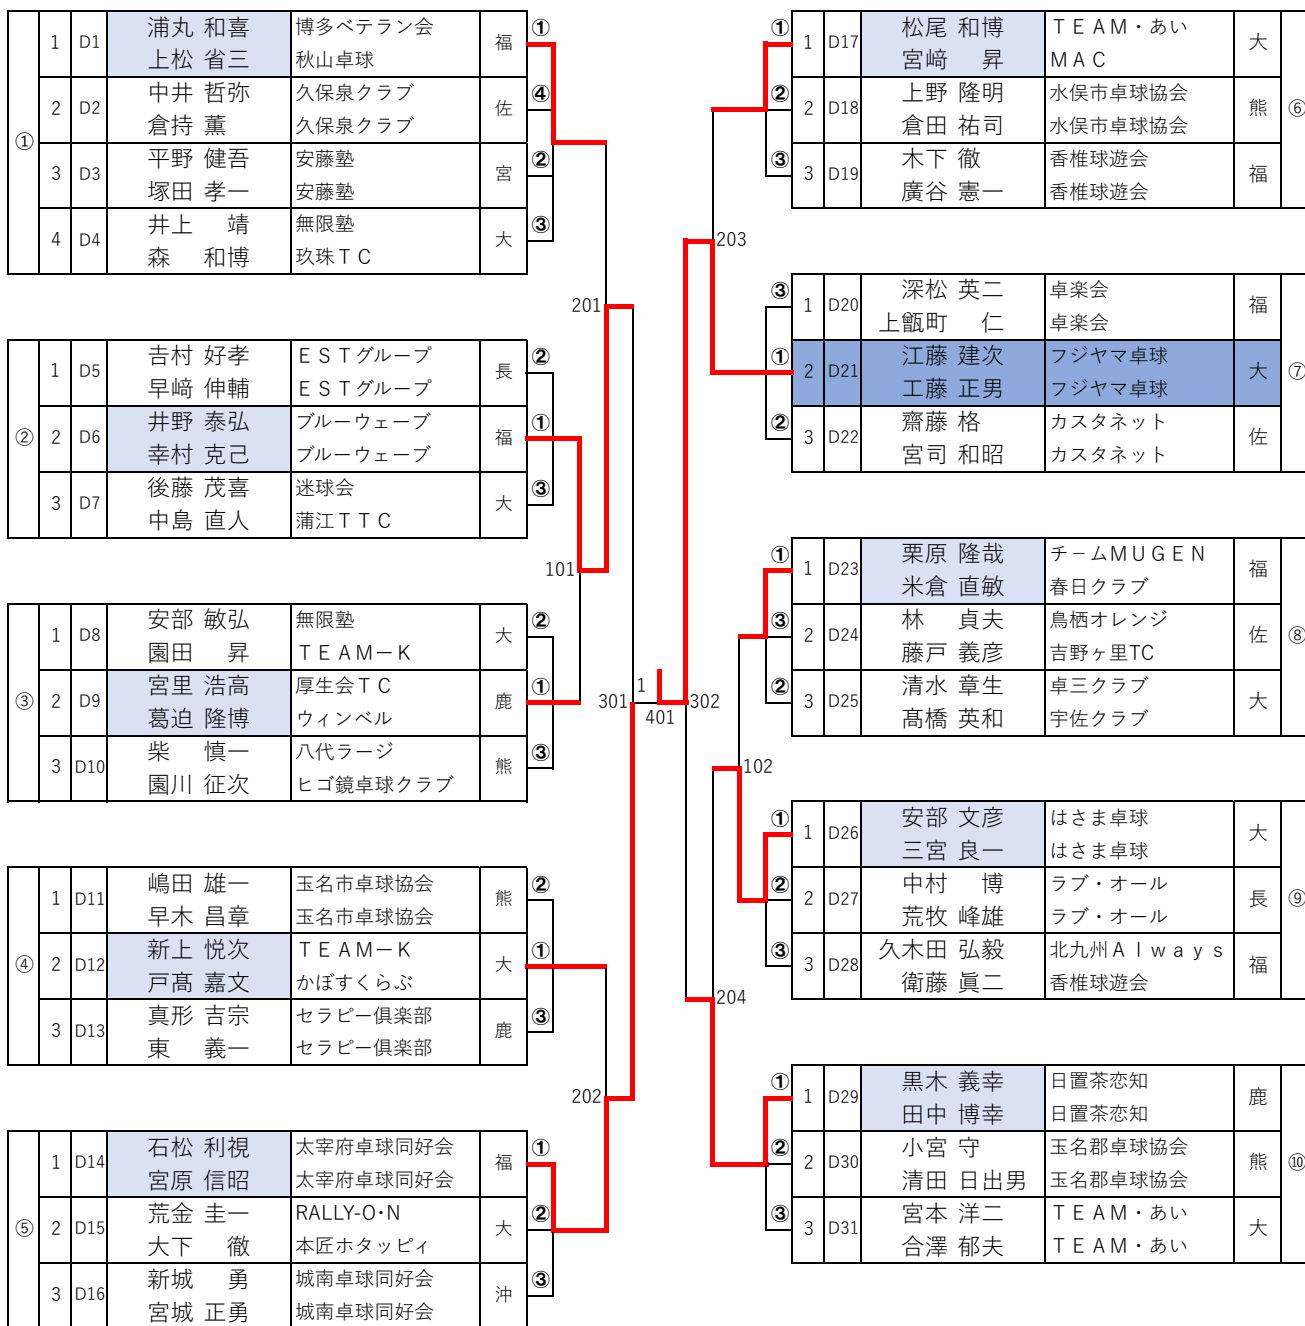

男子ダブルスC 120歳～129歳

※試合順序 ①：2-3, ②：1-①の敗者, ③：1-①の勝者

男子ダブルスD 130歳～139歳

※試合順序 ①：2-3, ②：1-①の敗者, ③：1-①の勝者

※試合順序 ①：1-4, ②：2-3, ③：1-3, ④：2-4, ⑤1-2, ⑥3-4

男子ダブルスE 140歳～149歳

※試合順序 ①：2-3, ②：1-①の敗者, ③：1-①の勝者

※試合順序 ①：1-4, ②：2-3, ③：1-3, ④：2-4, ⑤：1-2, ⑥：3-4