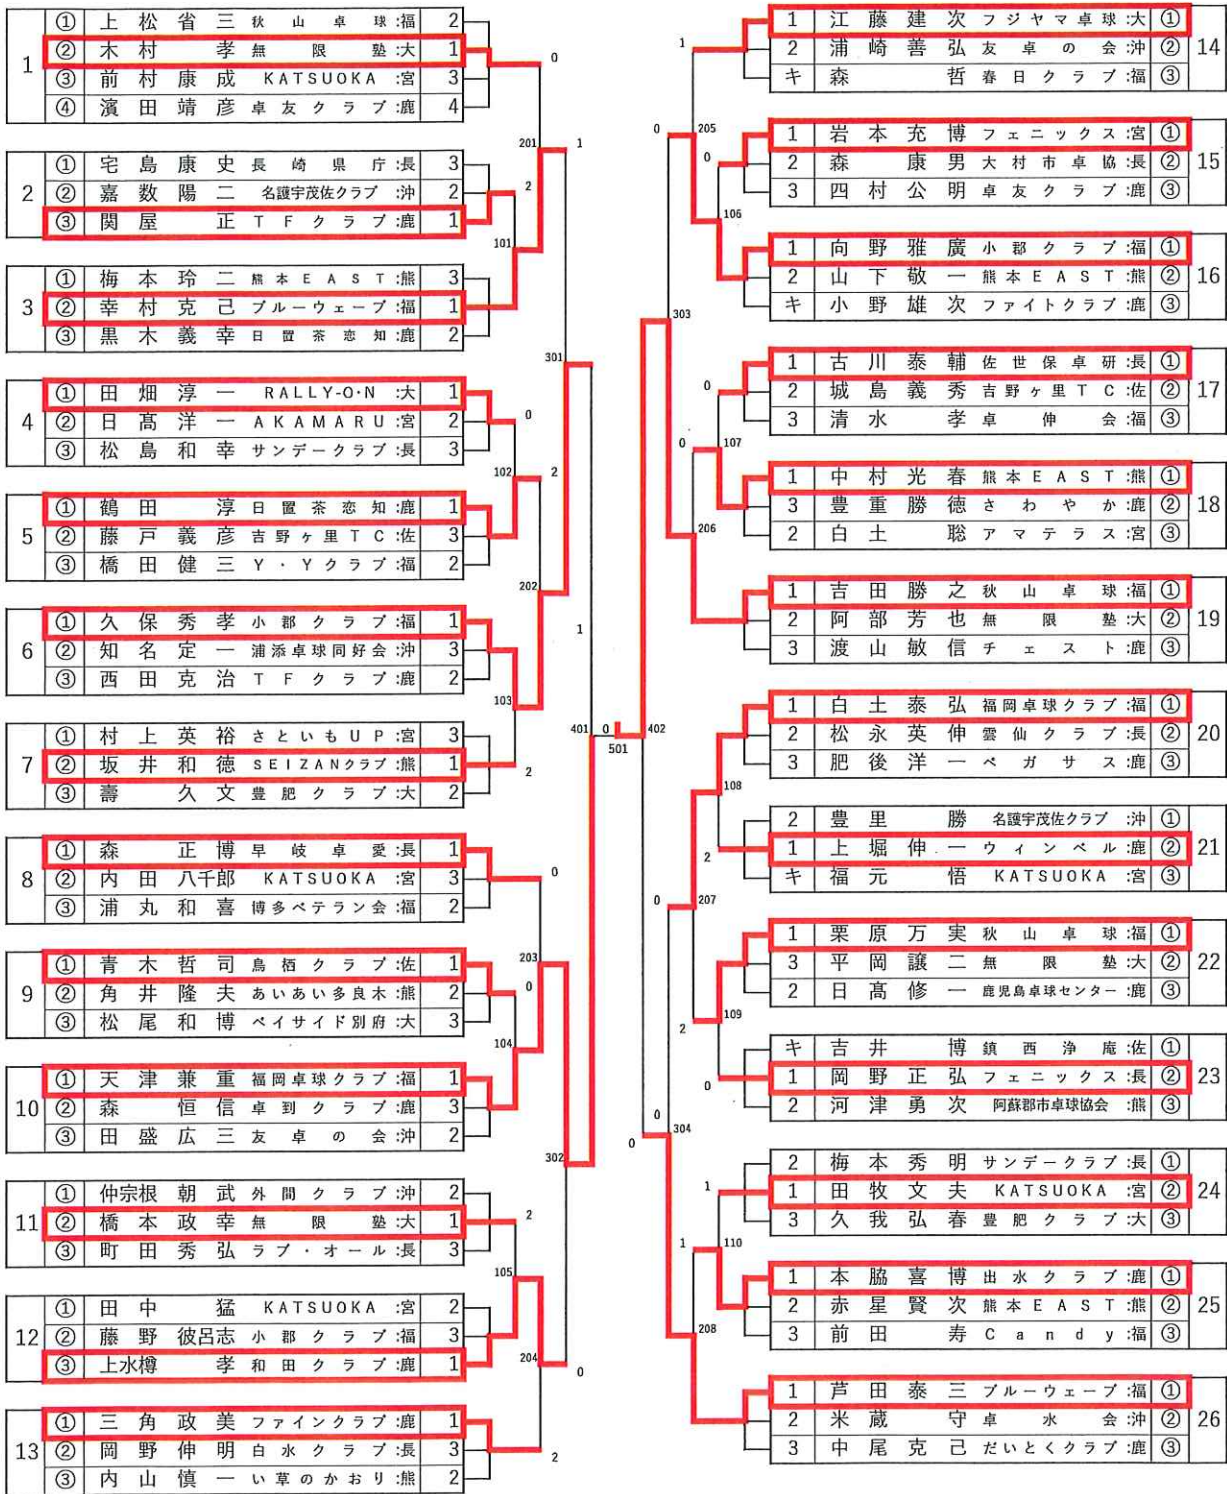

男子サーティ【M30】

男子フォーティ【M40】

男子フィフティ 【M50】

男子ローシックスティ【ML60】

男子ハイシックスティ【MH60】

男子ローゼンティ 【ML70】

男子ハイセブンティ 【MH70】

男子エイティ 【M80】