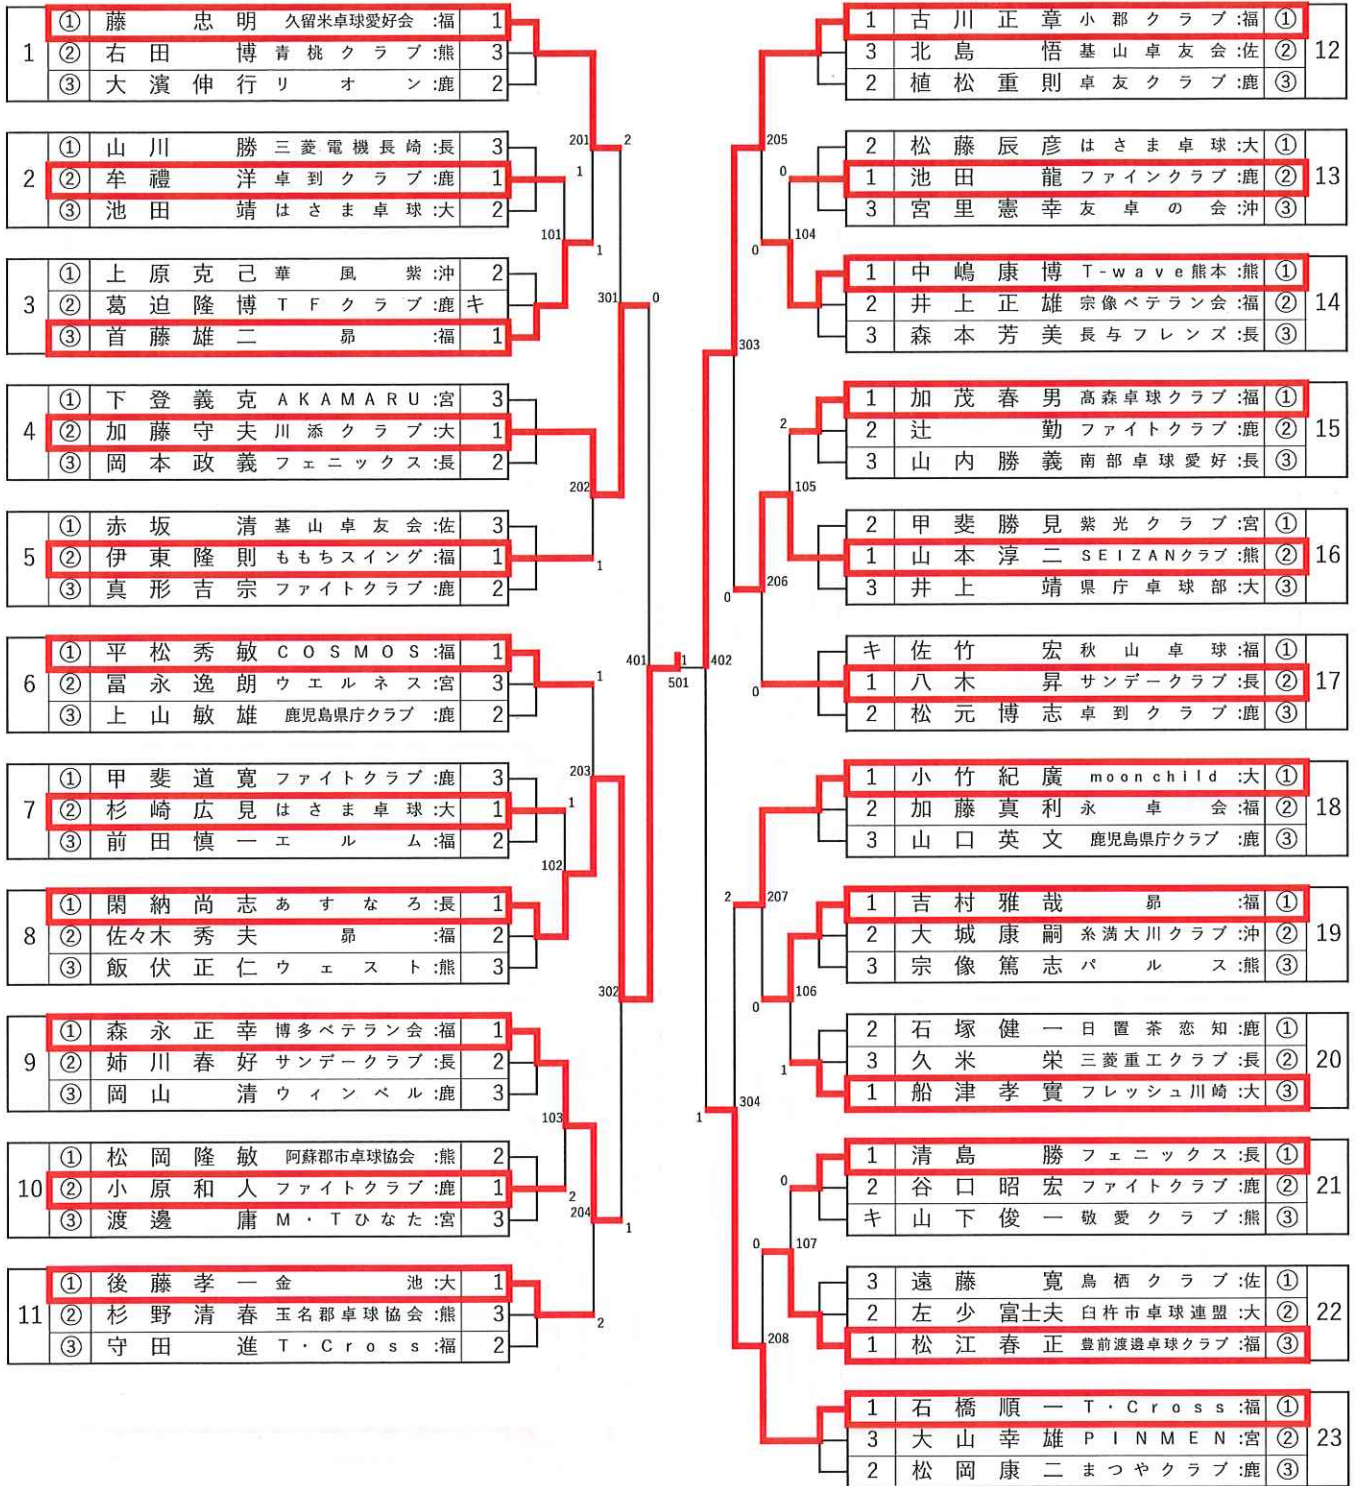

男子サーティ【M30】

男子フォーティ【M40】

男子フィフティ 【M50】

男子ローシックスティ【ML60】

男子ハイシックスティ【MH60】

男子ローゼンティ 【ML70】

男子ハイセブンティ 【MH70】

男子エイティ 【M80】