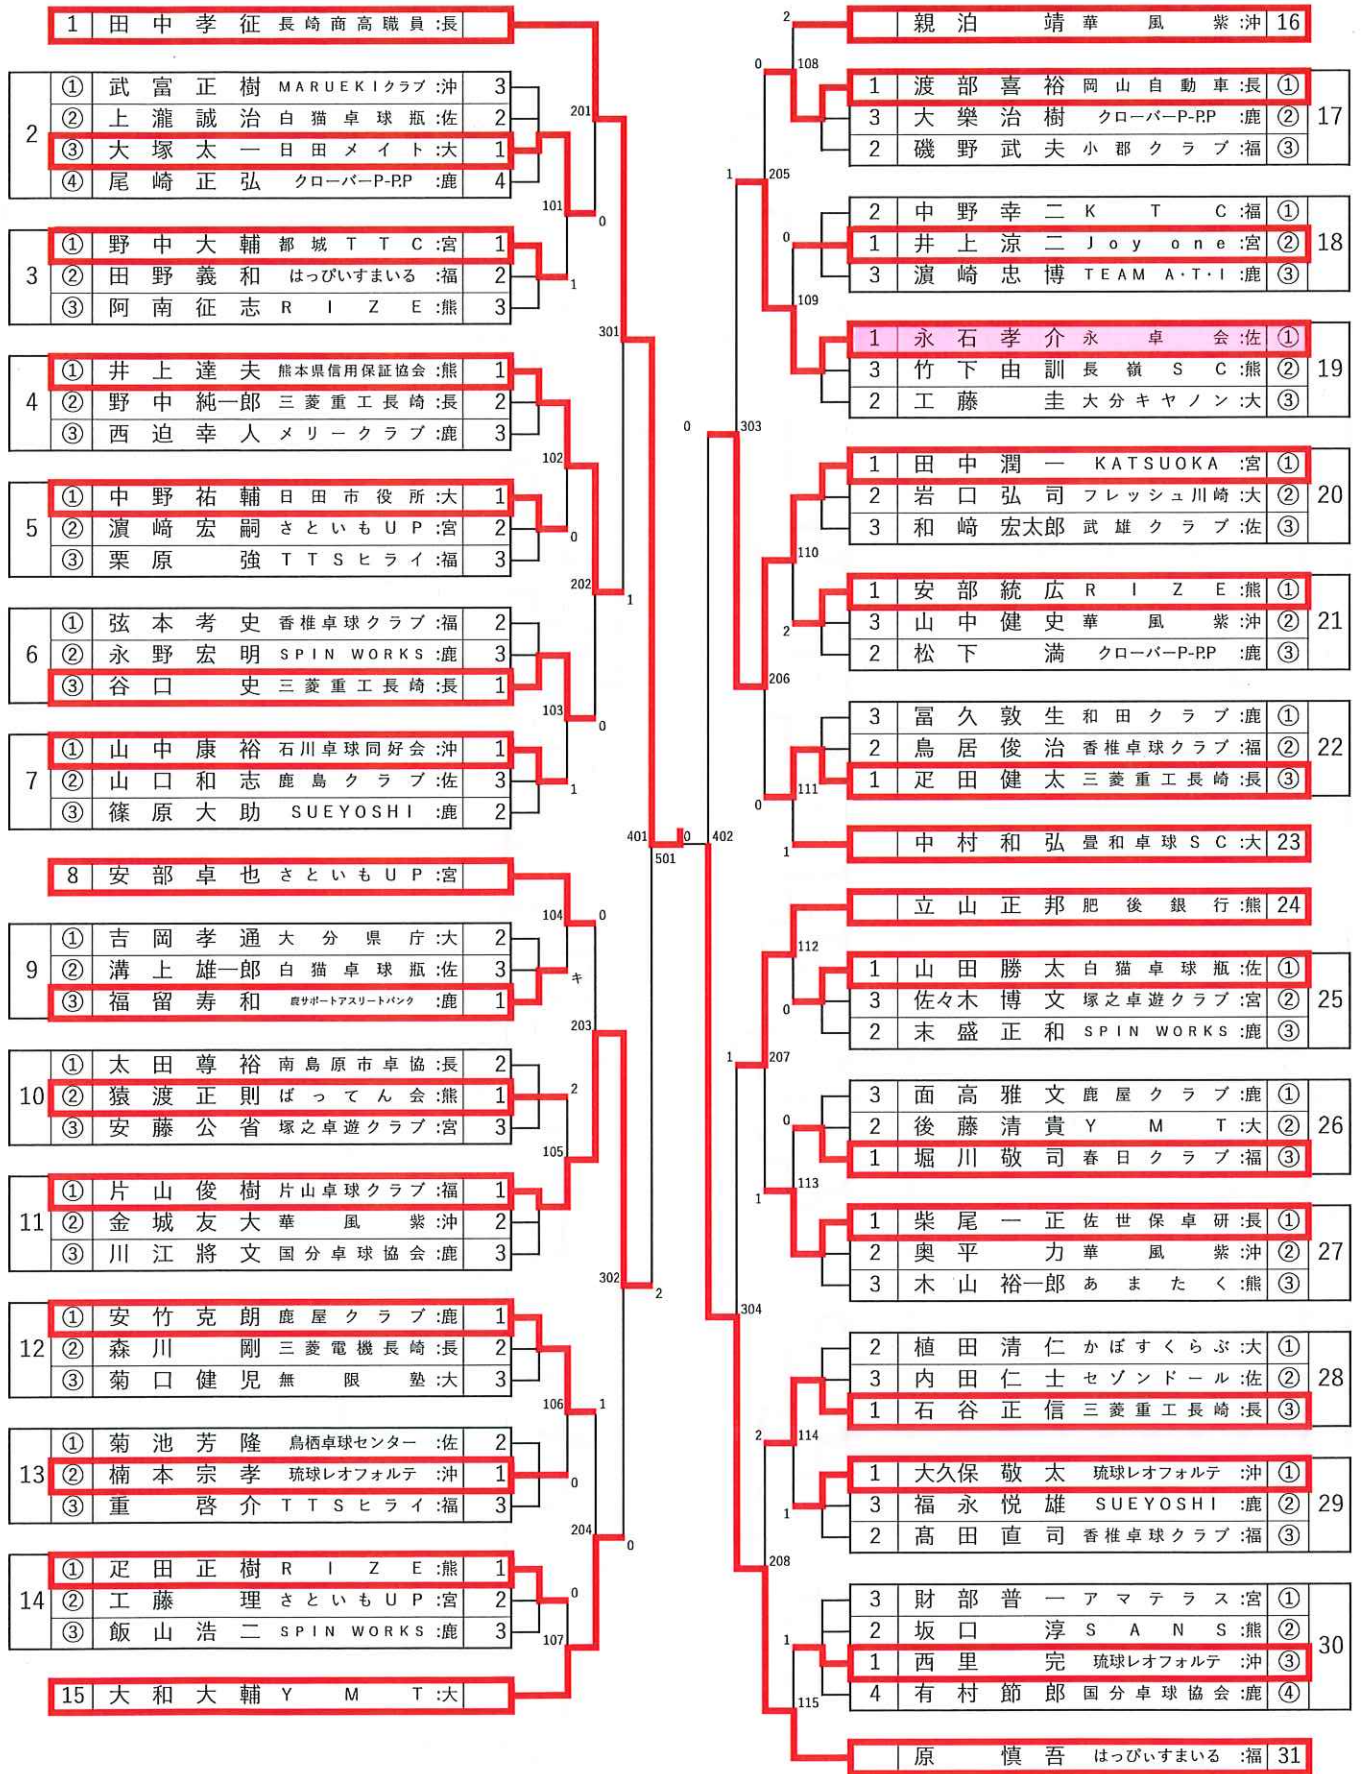

男子サーティ【M30】

男子フォーティ【M40】

男子フィフティ 【M50】

男子ローシックスティ【ML60】

男子ハイシックスティ【MH60】

男子ローゼンティ 【ML70】

男子ハイセブンティ 【MH70】

男子エイティ 【M80】