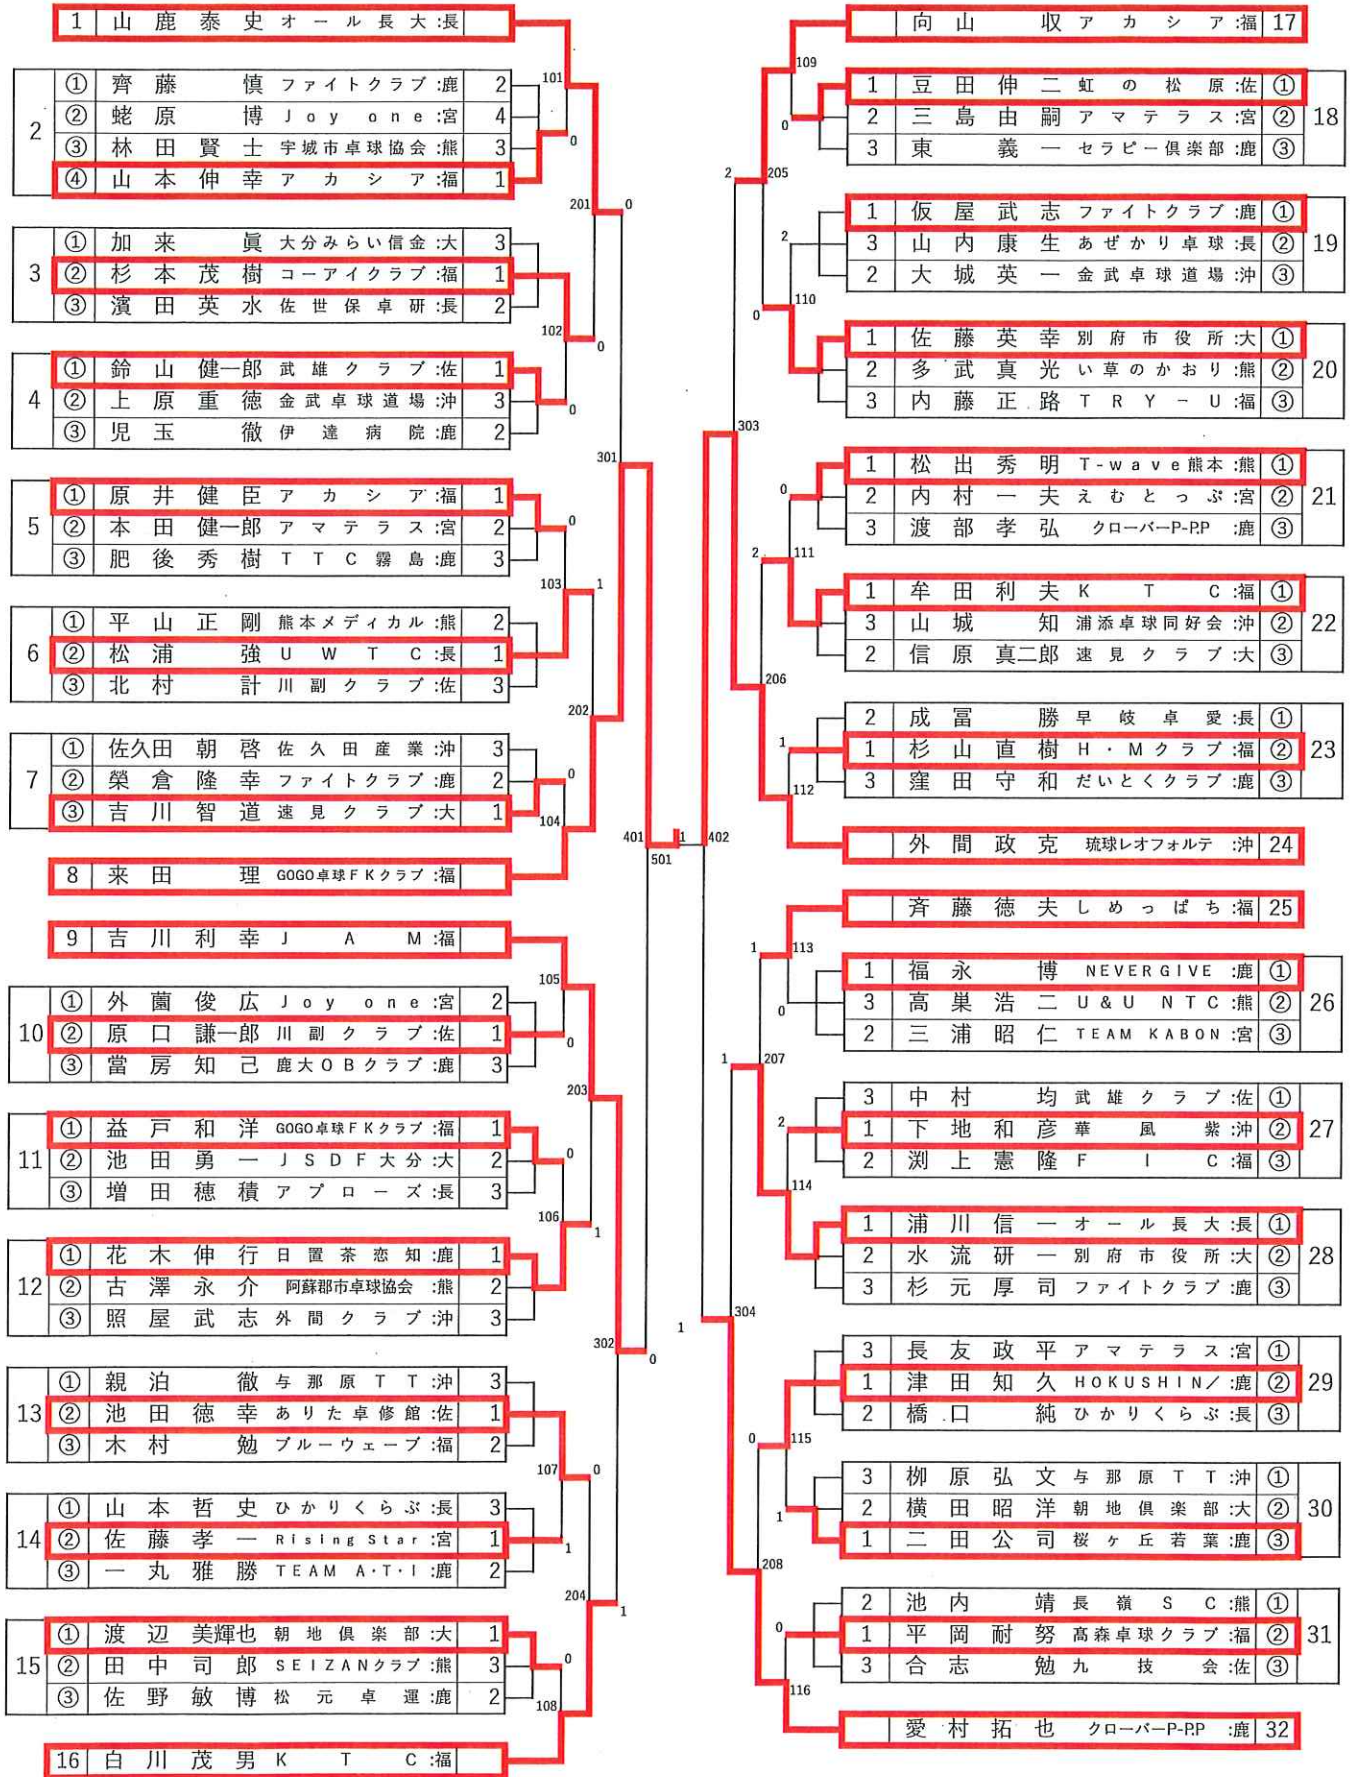

男子サーティ【M30】

男子フォーティ【M40】

男子フィフティ 【M50】

男子ローシックスティ【ML60】

男子ハイシックスティ【MH60】

男子ローゼンティ 【ML70】

男子ハイセブンティ 【MH70】

男子エイティ 【M80】