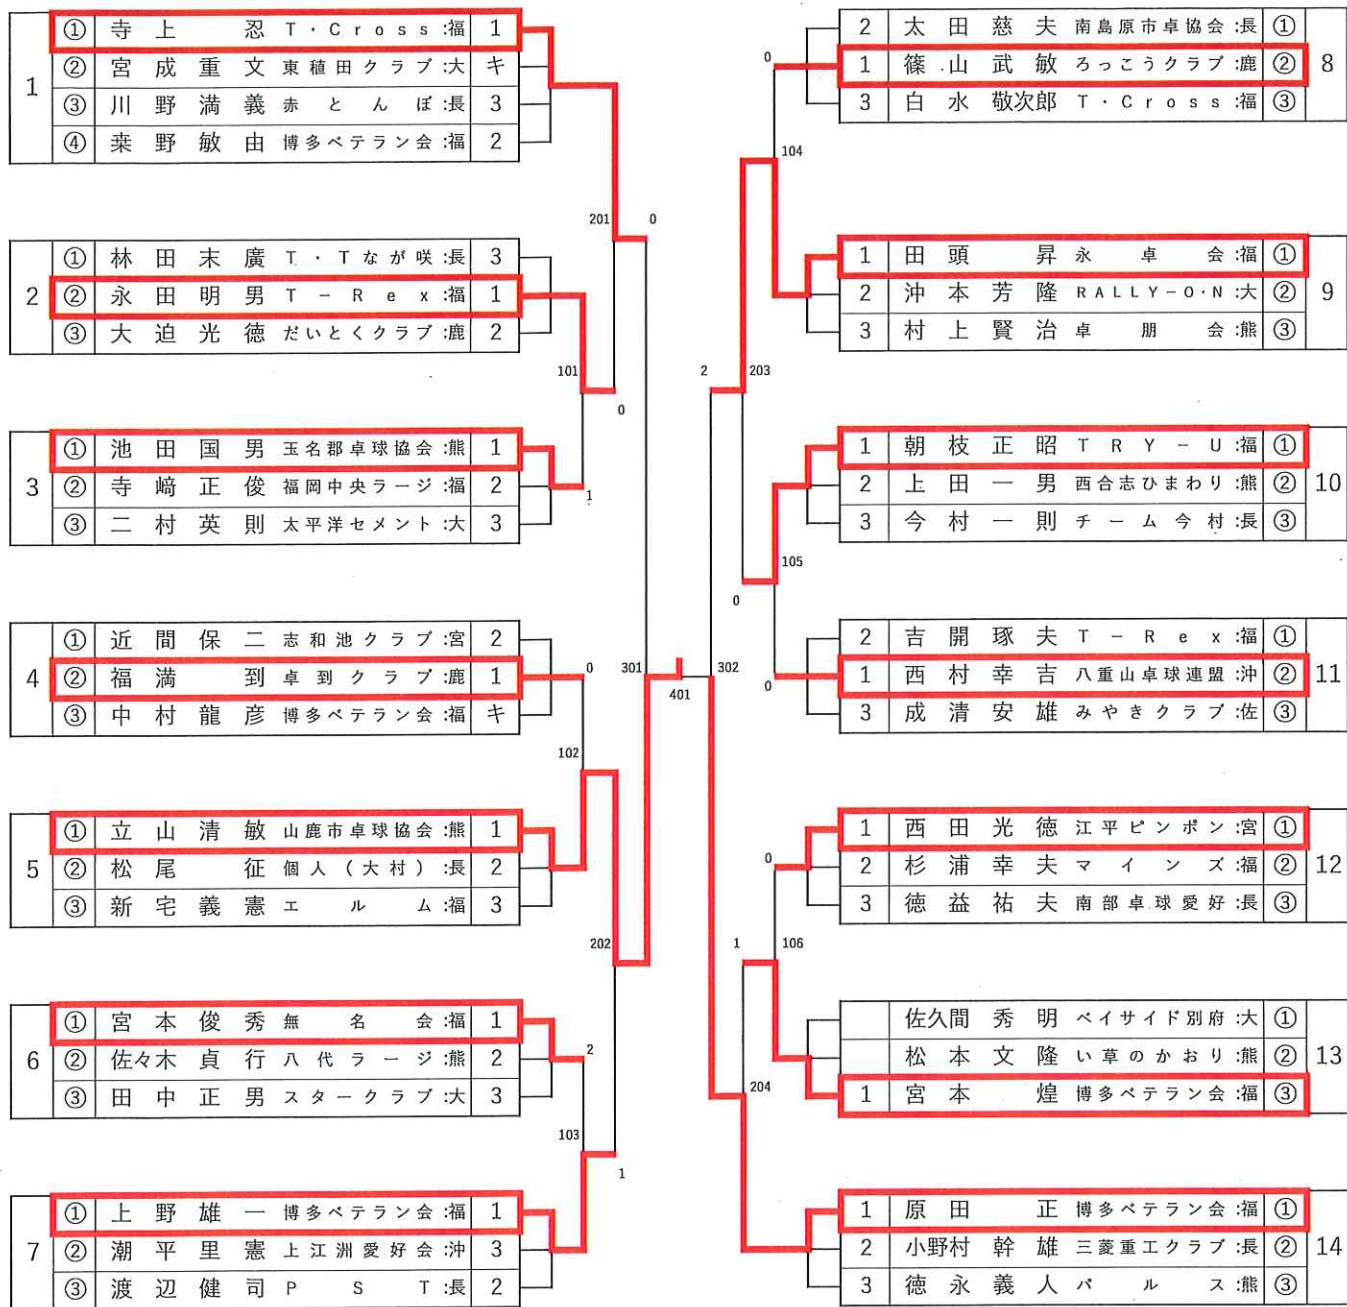

男子サーティ【M30】

男子フォーティ【M40】

男子フィフティ 【M50】

男子ローシックスティ【ML60】

男子ハイシックスティ【MH60】

男子ローゼンティ 【ML70】

男子ハイセブンティ 【MH70】

男子エイティ 【M80】