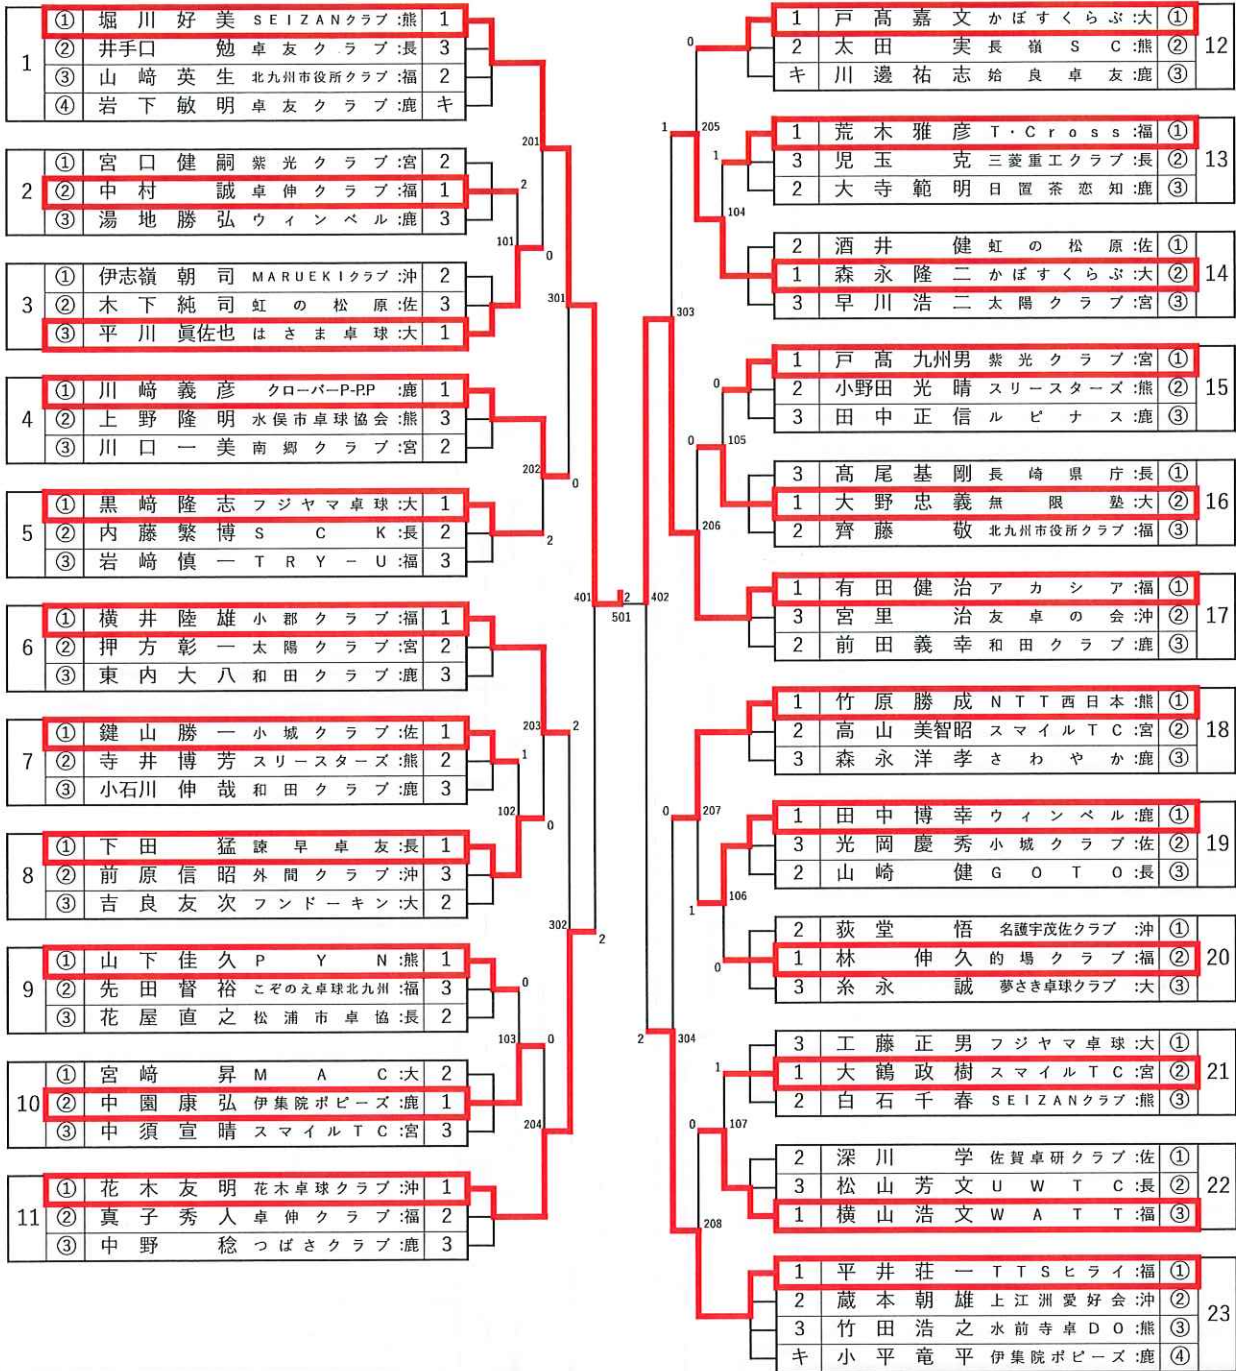

男子サーティ【M30】

男子フォーティ【M40】

男子フィフティ 【M50】

男子ローシックスティ【ML60】

男子ハイシックスティ【MH60】

男子ローゼンティ 【ML70】

男子ハイセブンティ 【MH70】

男子エイティ 【M80】