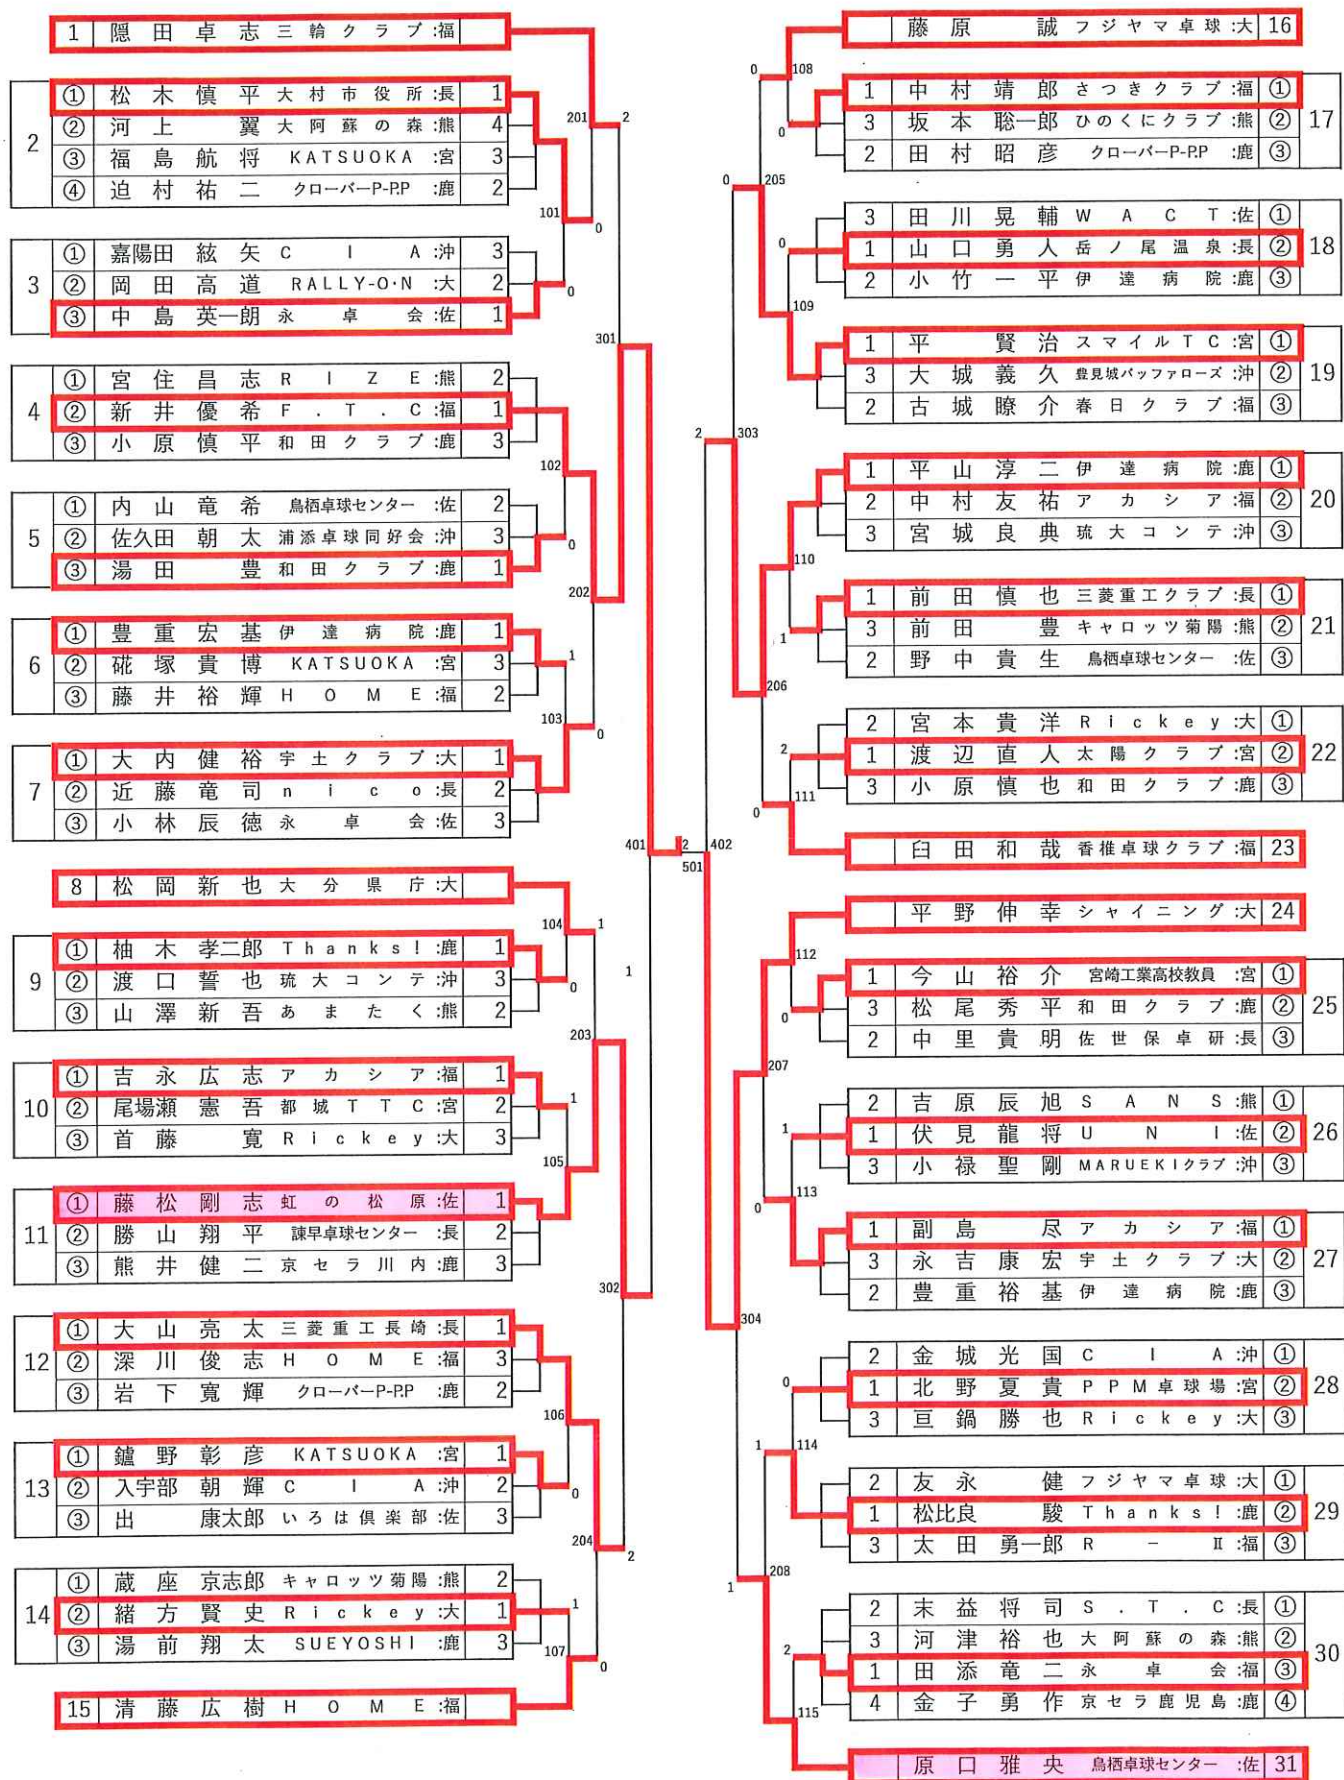

男子サーティ【M30】

男子フォーティ【M40】

男子フィフティ 【M50】

男子ローシックスティ【ML60】

男子ハイシックスティ【MH60】

男子ローゼンティ 【ML70】

男子ハイセブンティ 【MH70】

男子エイティ 【M80】