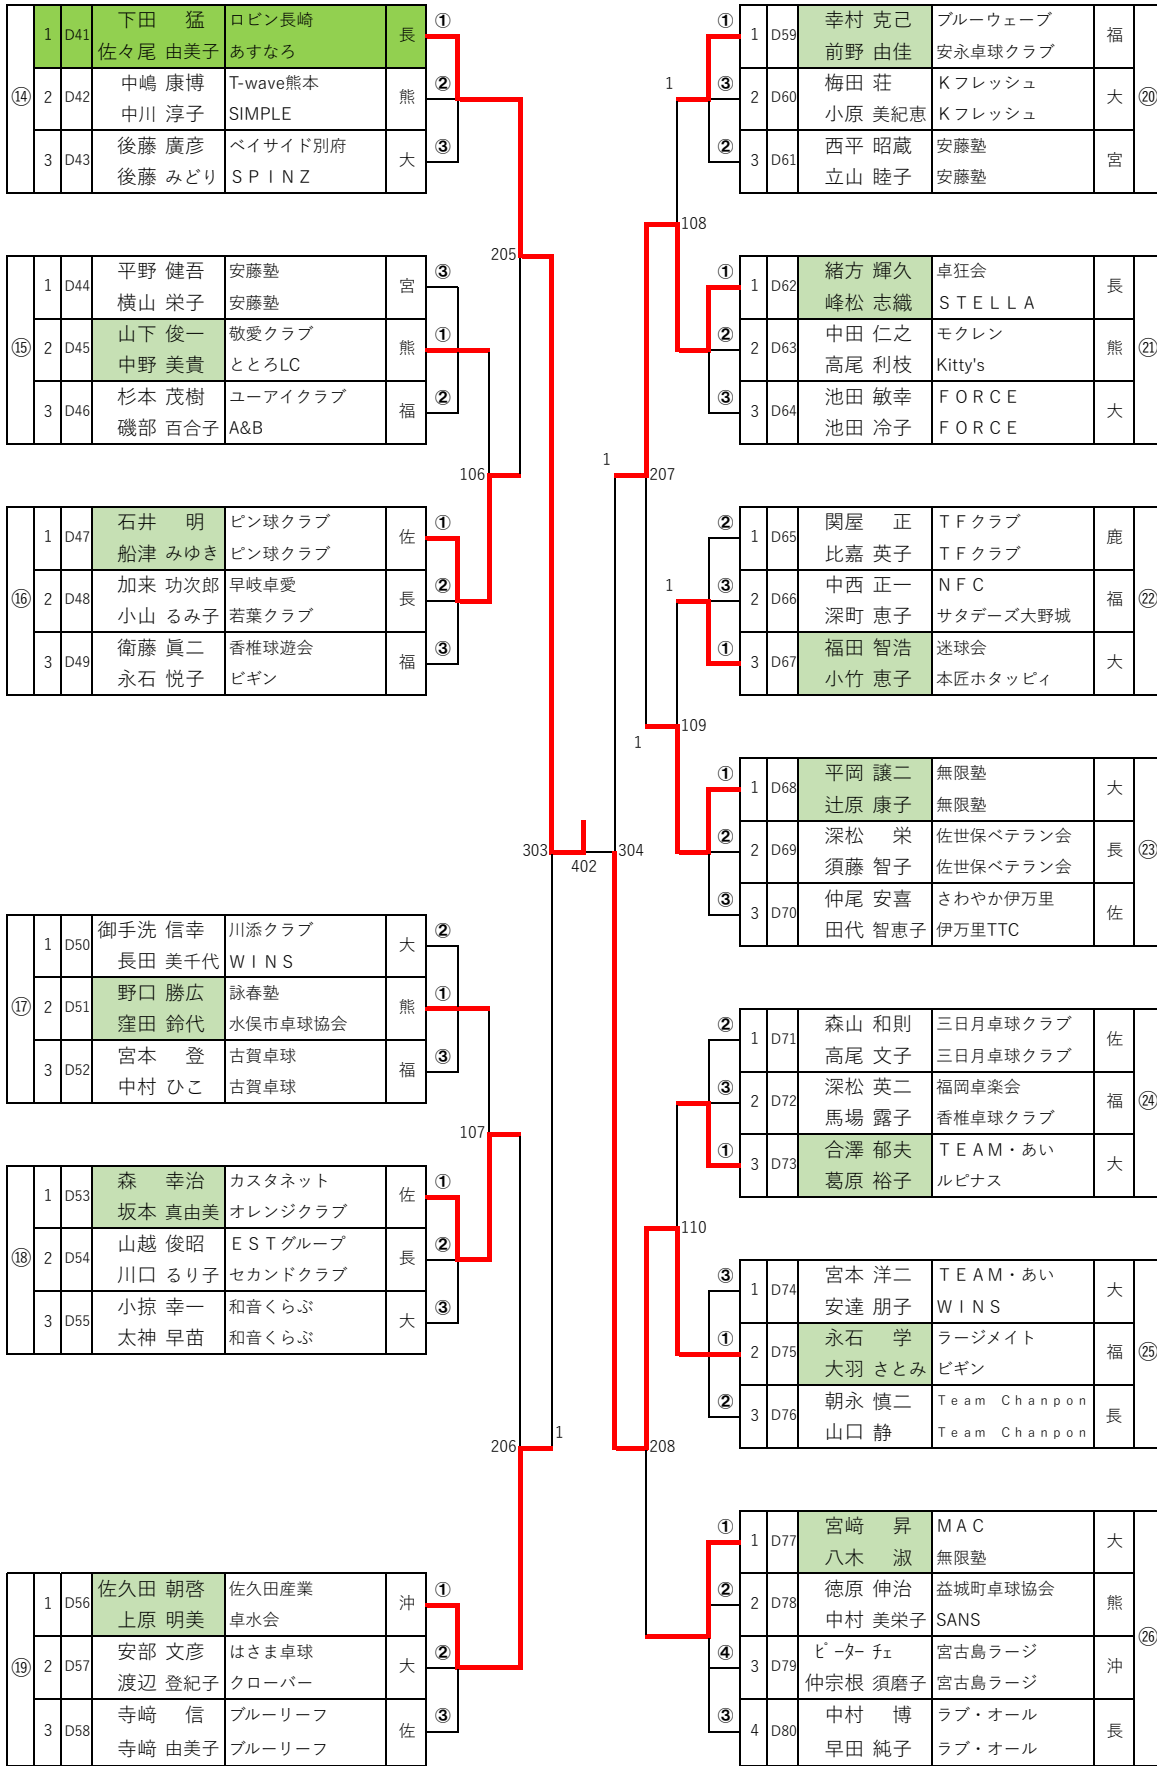

混合ダブルスC 120歳～129歳

※試合順序 ①：2-3, ②：1-①の敗者, ③：1-①の勝者

※試合順序 ①：1-4, ②：2-3, ③：1-3, ④：2-4, ⑤1-2, ⑥3-4

混合ダブルスD 130歳~139歳 NO.1

※試合順序 ①: 2-3, ②: 1-①の敗者, ③: 1-①の勝者
 ※試合順序 ①: 1-4, ②: 2-3, ③: 1-3, ④: 2-4, ⑤: 1-2, ⑥: 3-4

【決勝戦】 長崎県 福岡県
 下田 猛 (ロビン長崎) ・ 佐々尾由美子 (あすなろ) 2対0 宮原 信昭 (大宰府卓球同好会) ・ 城島葉子 (パッション)

混合ダブルスD 130歳~139歳 NO.2

※試合順序 ①: 2-3, ②: 1-①の敗者, ③: 1-①の勝者

※試合順序 ①: 1-4, ②: 2-3, ③: 1-3, ④: 2-4, ⑤: 1-2, ⑥: 3-4

混合ダブルス E 140歳~149歳 NO.1