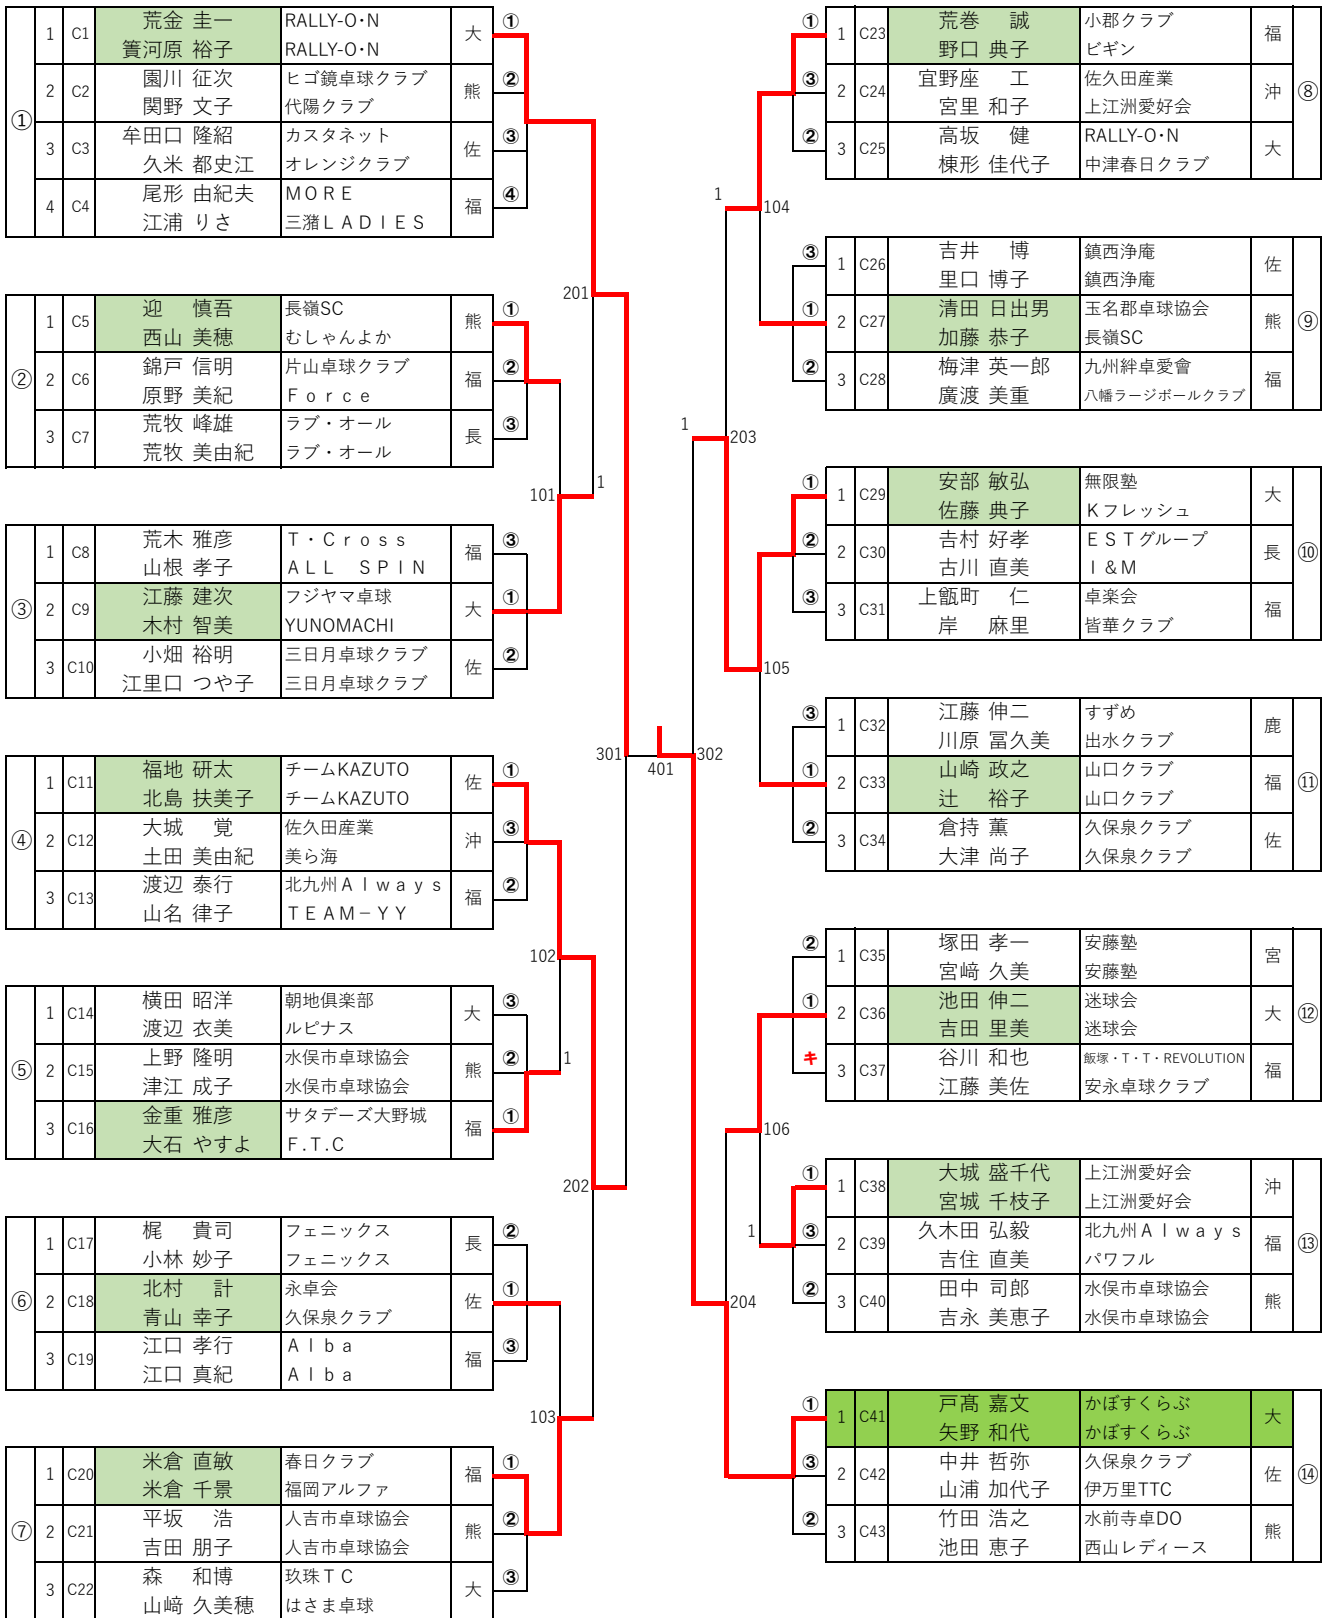

混合ダブルスC 120歳～129歳

※試合順序 ①：2-3, ②：1-①の敗者, ③：1-①の勝者

※試合順序 ①：1-4, ②：2-3, ③：1-3, ④：2-4, ⑤1-2, ⑥3-4

混合ダブルスD 130歳~139歳 NO.1

※試合順序 ①: 2-3, ②: 1-①の敗者, ③: 1-①の勝者
 ※試合順序 ①: 1-4, ②: 2-3, ③: 1-3, ④: 2-4, ⑤: 1-2, ⑥: 3-4