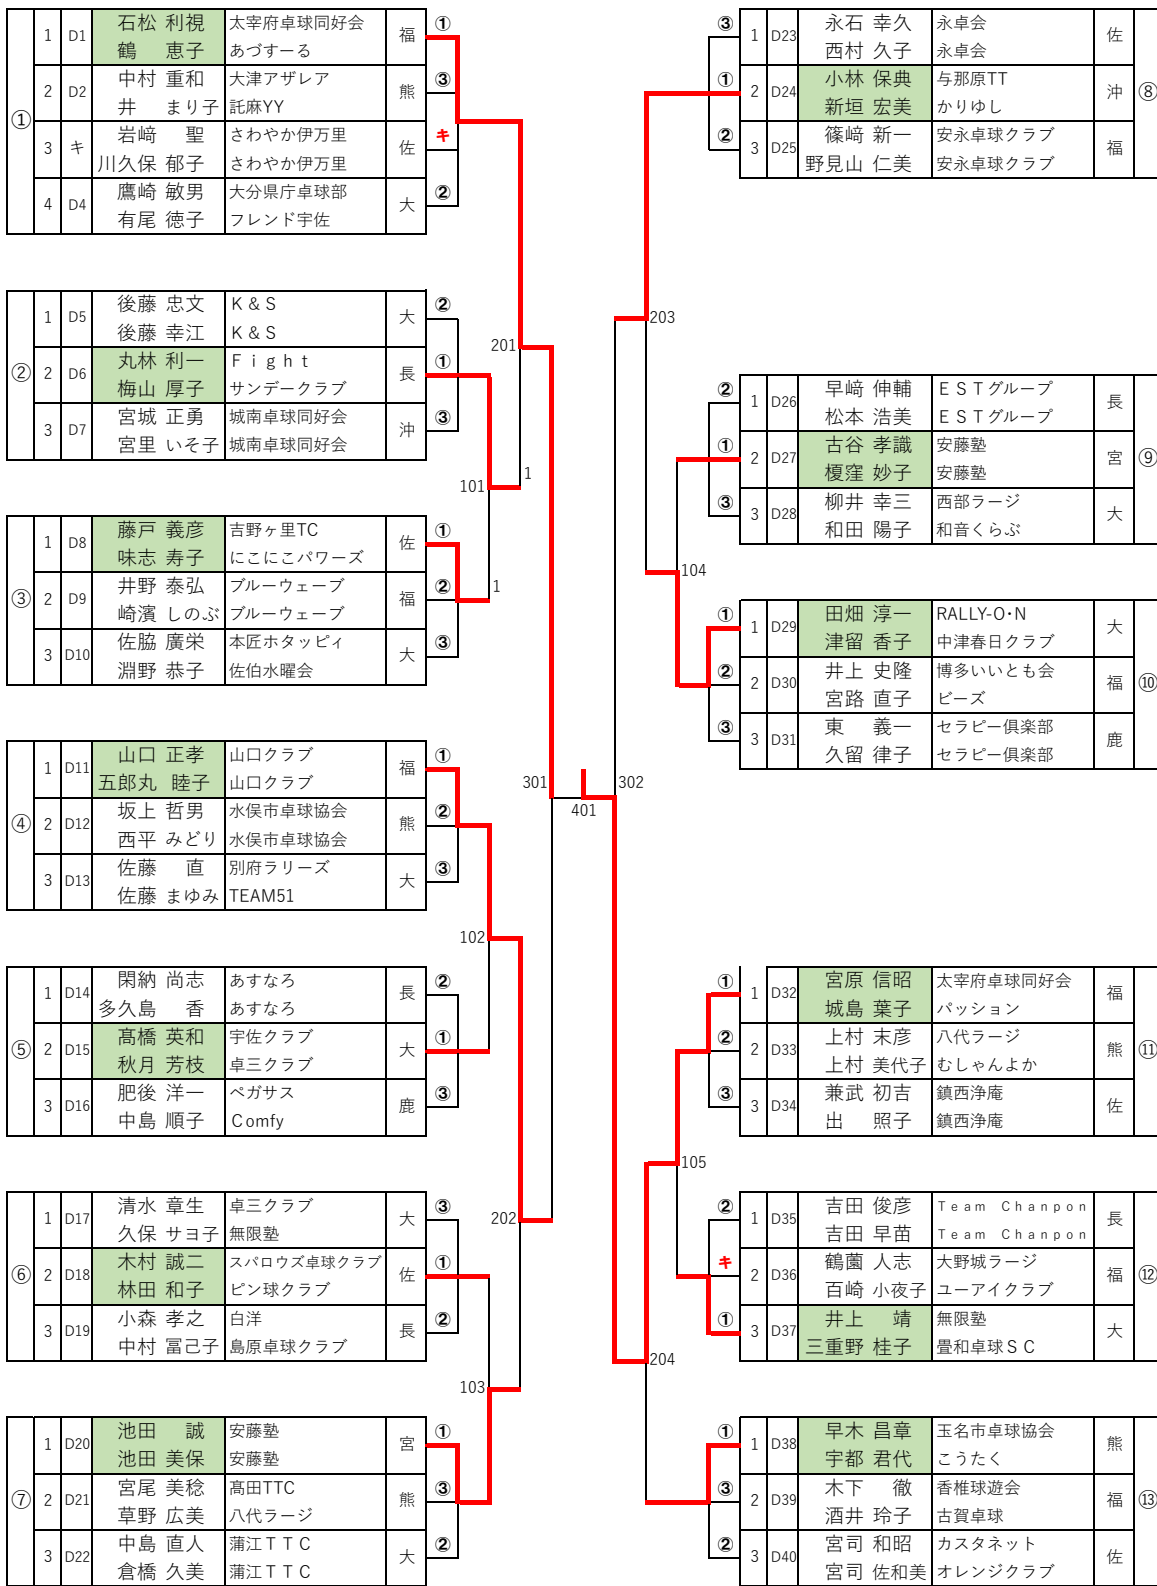

混合ダブルスC 120歳～129歳

※試合順序 ①：2-3, ②：1-①の敗者, ③：1-①の勝者

※試合順序 ①：1-4, ②：2-3, ③：1-3, ④：2-4, ⑤1-2, ⑥3-4

混合ダブルスD 130歳~139歳 NO.1

※試合順序 ①: 2-3, ②: 1-①の敗者, ③: 1-①の勝者
 ※試合順序 ①: 1-4, ②: 2-3, ③: 1-3, ④: 2-4, ⑤: 1-2, ⑥: 3-4

【決勝戦】 長崎県 福岡県
 下田 猛 (ロビン長崎) ・ 佐々尾由美子 (あすなろ) 2対0 宮原 信昭 (大宰府卓球同好会) ・ 城島葉子 (パッション)

混合ダブルスD 130歳~139歳 NO.2

※試合順序 ①: 2-3, ②: 1-①の敗者, ③: 1-①の勝者

※試合順序 ①: 1-4, ②: 2-3, ③: 1-3, ④: 2-4, ⑤: 1-2, ⑥: 3-4

混合ダブルス E 140歳~149歳 NO.1