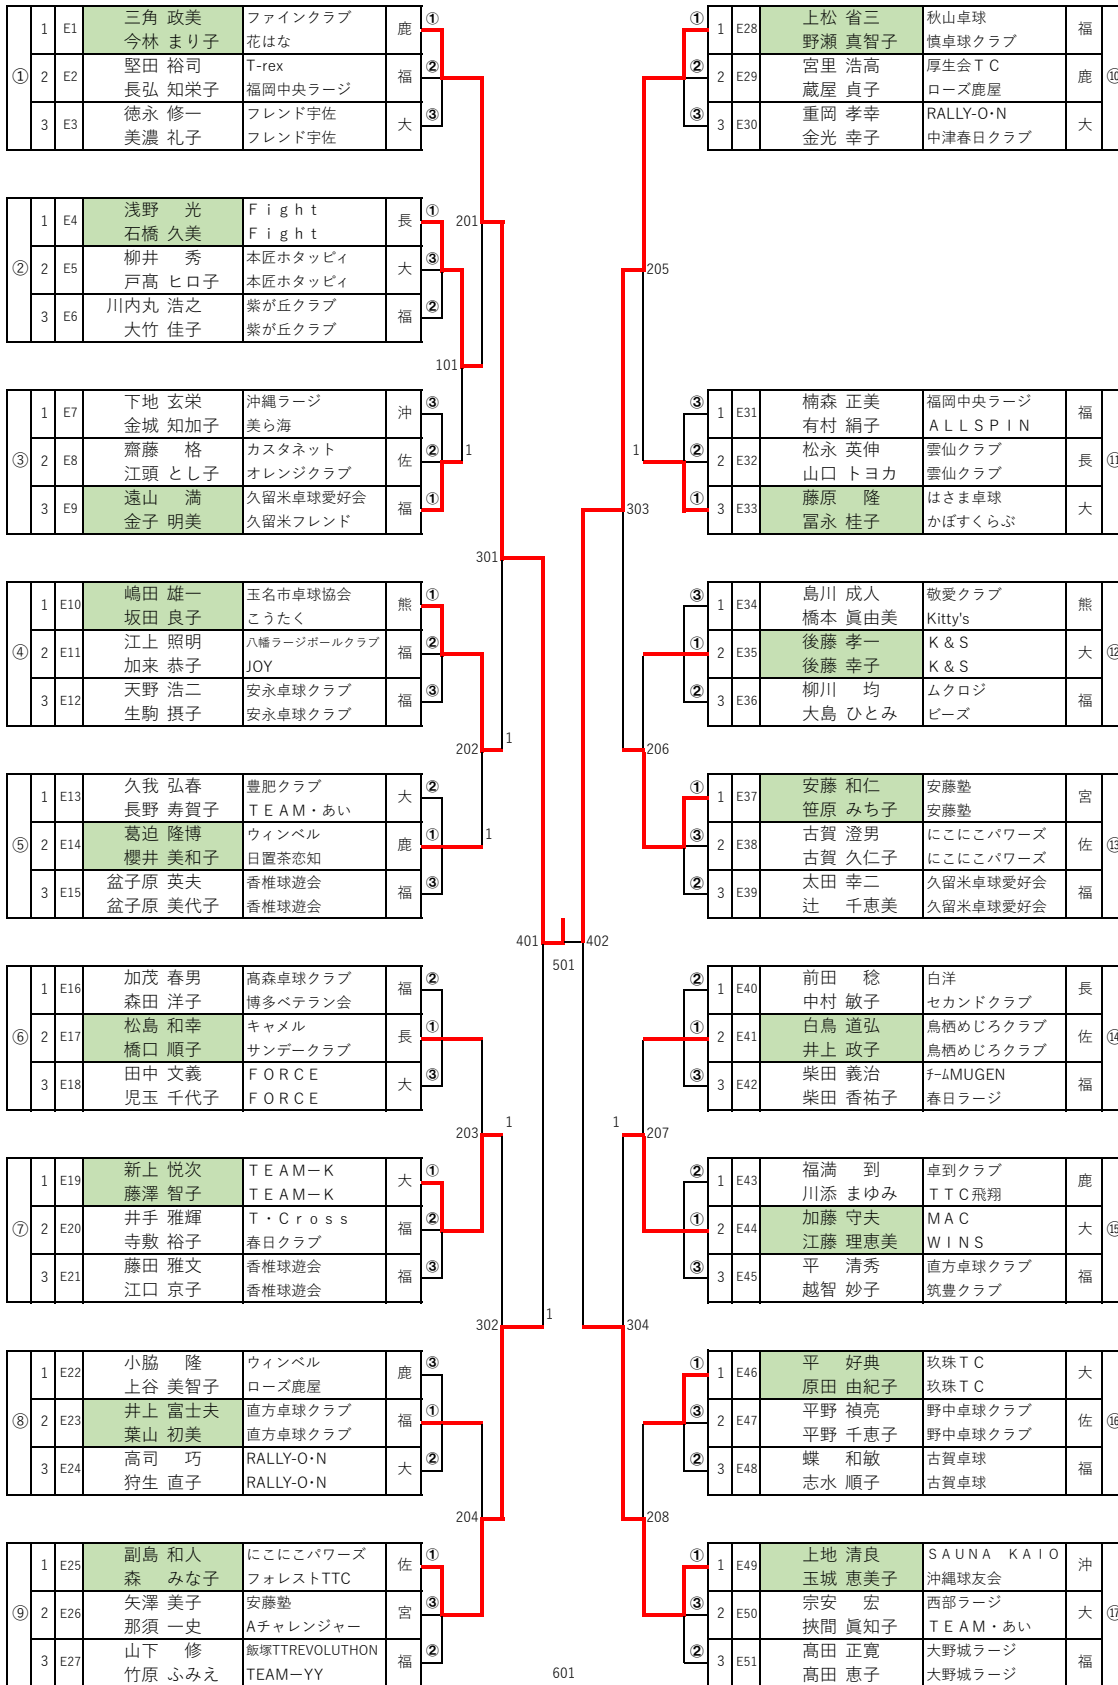

混合ダブルス E 140歳~149歳 NO.1

※試合順序 ①: 2-3, ②: 1-①の敗者, ③: 1-①の勝者

【決勝戦】 鹿児島県 鹿児島県
田中博幸 (日置茶恋知) ・ 山次睦美 (日置茶恋知) 2対0 三角政美 (ファインクラブ) ・ 今林まり子 (花はな)

混合ダブルスE 140歳~149歳 NO.2

⑱	1	E52	永田 誠一 大塚 清子	安永卓球クラブ 安永卓球クラブ	福	①	209	1	213	1	E76	小宮 守 山下 すみ子	玉名郡卓球協会 熊本EAST	熊	⑲
	2	E53	町田 秀弘 原田 智恵子	佐世保ベテラン会 たんぼぼ会	長	③				2	E77	大下 徹 石上 京子	本匠ホタッピィ 迷球会	大	
	3	E54	宮武 秀二 三浦 陽子	鳥栖めじろクラブ 鳥栖めじろクラブ	佐	②				3	E78	船曳 静行 牛房 かおる	博多いいとも会 44CLUB	福	
⑲	1	E55	黒木 泰成 西村 愛子	紫光クラブ 大塚サクラ	宮	②	305	1	307	1	E79	青木 哲司 木塚 久子	鳥栖クラブ 三日月卓球クラブ	佐	⑳
	2	E56	黒崎 隆志 橋迫 祥子	D・BLACK 佐伯NNT	大	①				2	E80	島添 隆広 楠 幸子	大牟田クラブ 不知火卓球クラブ	福	
	3	E57	松本 和也 岩野 美恵子	香椎球遊会 FINE	福	③				3	E81	副島 幸男 田上 まちよ	佐世保ベテラン会 もえぎ	長	
㉀	1	E58	西田 克治 平河 友子	TFクラブ ローズ鹿屋	鹿	①	210	1	214	1	E82	古川 泰輔 山口 明美	佐世保卓研 若葉クラブ	長	㉁
	2	E59	倉田 祐司 豊田 恵美子	水俣市卓球協会 林田卓球	熊	②				2	E83	金丸 忠夫 川田 月子	紫光クラブ のぎく	宮	
	3	E60	樋口 幸士 船津 加代子	西部ラーズ TEAM・あい	大	③				3	E84	砥上 隆興 今山 美子	ムクロジ カメラア	福	
㉁	1	E61	牧野 金生 津々良 富子	RALLY-O-N RALLY-O-N	大	①	403	1	404	1	E85	田中 博幸 山次 睦美	日置茶恋知 日置茶恋知	鹿	㉂
	2	E62	嘉数 陽二 折田 久子	松田クラブ 沖繩球友会	沖	②				2	E86	重松 眞三起 森川 洋子	安永卓球クラブ 安永卓球クラブ	福	
	3	E63	佐藤 信之 矢野 幸枝	小郡クラブ 博多いいとも会	福	③				3	E87	船津 孝實 原田 美智子	フレッシュ川崎 K&S	大	
㉂	1	E64	畑瀬 彰 今村 ますみ	カスタネット カスタネット	佐	①	211	1	215	1	E88	浦丸 和喜 翁 淑美	博多ベテラン会 久留米フレンド	福	㉃
	2	E65	三原 信行 佐藤 洋美	本匠ホタッピィ かぼすくらぶ	大	②				2	E89	小元 忠司 前田 良子	ベガサス ピオラ	鹿	
	3	E66	橋本 秀雄 橋本 真弓	春日ラーズ 春日ラーズ	福	③				3	E90	古賀 一彦 古賀 美恵子	三瀬WORLD 三瀬LADIES	福	
㉃	1	E67	梅本 秀明 野口 みさ代	ESTグループ ESTグループ	長	①	306	1	308	1	E91	豊里 勝 島袋 京美	松田クラブ トーマズエンジェル	沖	㉄
	2	E68	吉田 勝之 山田 久美香	秋山卓球 Alba	福	②				2	E92	鈴木 廣治 中山 和美	TEAM・あい TEAM・あい	大	
	3	E69	森 恒信 福満 敦子	卓球クラブ 卓球クラブ	鹿	③				3	E93	中山 賢一郎 川添 潤子	春日ラーズ 大野城ラーズ	福	
㉄	1	E70	栗原 隆哉 田中 理恵子	チームMUGEN 福岡アルファ	福	②	212	1	216	1	E94	藤田 敏彦 佐藤 喜美子	カスタネット にこにこパワーズ	佐	㉅
	2	E71	小野 貞夫 後藤 和子	県南ラーズ ルビナス	大	①				2	E95	衛守 正明 松元 絹代	始良卓友 桜ヶ丘若葉	鹿	
	3	E72	豊福 幹雄 豊福 悦子	久留米卓球愛好会 久留米卓球愛好会	福	③				3	E96	坂本 善行 平松 美智子	福岡卓球クラブ 福岡中央ラーズ	福	
㉅	1	E73	松尾 和博 吉松 彰子	TEAM・あい TEAM・あい	大	②	212	1	216	1	E97	熊部 祐二 谷本 綾子	ESTグループ ESTグループ	長	㉆
	2	E74	盛 正明 浦上 順子	出水クラブ 出水クラブ	鹿	①				2	E98	二石 俊生 由布 律子	和白新町TC 香椎球遊会	福	
	3	E75	近藤 清二 徳永 道子	福岡中央ラーズ 福岡中央ラーズ	福	③				3	E99	狩生 景基 小山 幸子	FORCE FORCE	大