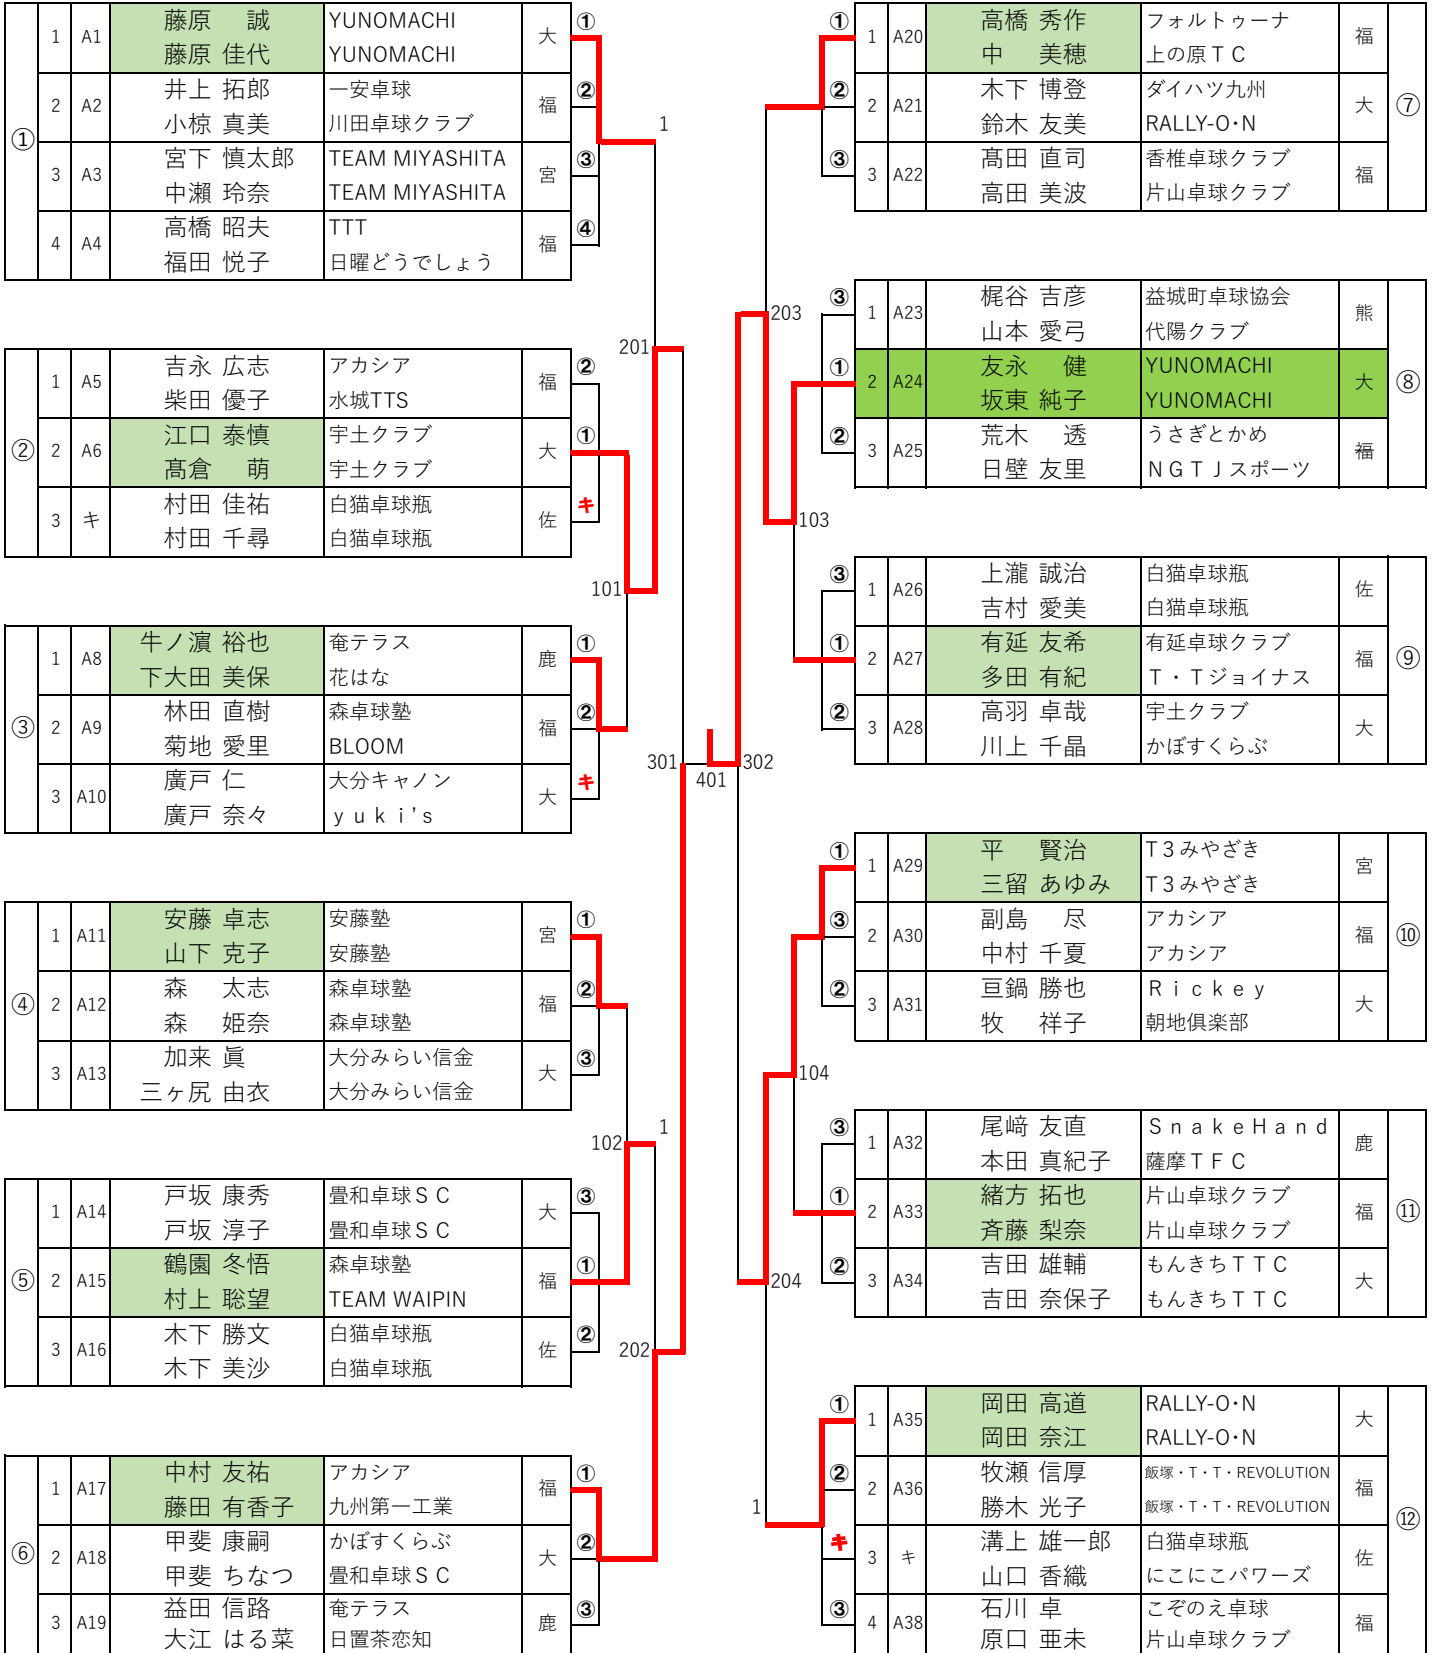

混合ダブルスA 60歳～99歳

※試合順序 ①：2-3, ②：1-①の敗者, ③：1-①の勝者

※試合順序 ①：1-4, ②：2-3, ③：1-3, ④：2-4, ⑤1-2, ⑥3-4

混合ダブルスB 100歳～119歳

※試合順序 ①：2-3、②：1-①の敗者、③：1-①の勝者

①	1	B1	土谷 正宏 高倉 さつみ	RALLY-O・N 佐伯NNT	大	①	1	1	B28	片山 俊樹 小山 多美子	片山卓球クラブ 片山卓球クラブ	福	⑩			
	2	B2	石神 太一 串田 初子	セラビー倶楽部 セラビー倶楽部	鹿	③		2	B29	木村 巨輔 松岡 智恵子	宇城市卓球協会 SANS	熊				
	3	B3	大鶴 敦一 浦田 須賀子	博多卓球クラブ ALL SPIN	福	②		3	B30	磯 清誠 島崎 泉	対馬市卓球連盟 対馬市卓球連盟	長				
②	1	B4	南里 征輝 坂上 智子	水俣市卓球協会 水俣市卓球協会	熊	③	201	2	1	B31	吉住 勝彦 青柳 未来	味の素(株) 小城卓球クラブ	佐	⑪		
	2	B5	田野 義和 奥 幸代	TEAM TOPGUN TEAM TOPGUN	福	①			2	B32	岩口 弘司 徳野 裕美	フレッシュ川崎 ベッキーズ	大			
	3	B6	森 隆一郎 生三 博美	三日月卓球クラブ にこにこパワーズ	佐	②			3	B33	弓取 靖弘 弓取 芳栄	TEAM-Y Y TEAM-Y Y	福			
③	1	B7	久保田 浩介 久保田 香奈子	安藤塾 安藤塾	宮	②	101	301	1	1	B34	黒木 義幸 天辰 美生野	日置茶恋知 日置茶恋知	鹿	⑫	
	2	B8	戸坂 雄一 三浦 かおる	豊和卓球SC 豊和卓球SC	大	③				2	B35	新城 勇 宮城 恵美子	城南卓球同好会 大川レディース	沖		
	3	B9	力丸 淳 天野 治美	フォルトゥーナ 慎卓球クラブ	福	①				3	B36	中西 武尚 横山 智与美	春日クラブ YMT	大		
④	1	B10	山本 哲史 岳 真理子	ひかりくらぶ K-CROSS	長	②	202	401	2	1	B37	辰己 宗隆 田中 利香	PINMEN PINMEN	宮	⑬	
	2	B11	中村 和弘 園田 月子	豊和卓球SC moon child	大	①				2	B38	河井 淳一 茂呂田 忍	TEAM TOPGUN TEAM TOPGUN	福		
	3	B12	酒井 裕幸 西村 しのぶ	片山卓球クラブ 春日クラブ	福	③				3	B39	板本 和幸 板本 美佐子	京セラ鹿児島 ベガス	鹿		
⑤	1	B13	齊田 和久 品田 美香	SEIZANクラブ SEIZANクラブ	熊	②	402	501	1	1	B40	船橋 毅 乙咩 眞琴	RALLY-O・N Kフレッシュ	大	⑭	
	2	B14	亀高 隆 香田 美恵子	基山卓友会 オンジクラブ	佐	①				2	B41	吉岡 正巳 平方 昭美	三日月卓球クラブ 三日月卓球クラブ	佐		
	3	B15	江島 高志 名嶋 恵子	飯塚・T・T・REVOLUTION チームP'	福	③				3	B42	林 琢人 木本 節美	飯塚・T・T・REVOLUTION 筑豊クラブ	福		
⑥	1	B16	齊藤 徳夫 師岡 直美	Force F. T. C	福	①	203	1	2	1	B43	久保 憲一 久保 千夏	熊本EAST Kitty's	熊	⑮	
	2	B17	荒木 一樹 鍛冶 まゆみ	人吉市卓球協会 球磨郡卓球協会	熊	③				2	B44	松浪 潤二 松浪 明美	フレッシュ川崎 ベッキーズ	大		
	3	B18	山崎 敏男 詫間 都	白猫卓球瓶 白猫卓球瓶	佐	②				3	B45	磯野 武夫 山口 裕子	片山卓球クラブ ALL SPIN	福		
⑦	1	B19	小川 久郎 田中 亮子	岳ノ尾温泉 岳ノ尾温泉	長	③	302	1	304	1	1	B46	木佐貴 茂 深川 理絵	永卓会 永卓会	佐	⑯
	2	B20	我謝 秀一 下境田 理香	ろっこうクラブ ラムエイト	鹿	②					2	B47	工藤 正男 野上 悟子	フジヤマ卓球 WINS	大	
	3	B21	森山 泰裕 波多江 みゆき	糸島卓球クラブ JAM	福	①					3	B48	石丸 春良 蓮田 三恵	小郡クラブ 北九州Always	福	
⑧	1	B22	奥田 新吾 中尾 恵子	直方卓球クラブ 直方卓球クラブ	福	①	204	1	304	3	1	B49	山下 雅文 古田 紫織	高松卓球クラブ セカンドクラブ	長	⑰
	2	B23	久保田 吉彦 吉田 美登里	TEAM-K TEAM-K	大	①					2	B50	東 正人 安田 美奈子	大牟田クラブ 春日クラブ	福	
	3	B24	福岡 孝之 小田 美佳	出水クラブ 出水クラブ	鹿	③					3	B51	藤田 幸範 大力 留美子	迷球会 中津春日クラブ	大	
⑨	1	B25	下地 朝之 與那嶺 礼子	沖繩卓Qクラブ 沖繩卓Qクラブ	沖	①	204	1	103	3	1	B52	佐瀧 芳信 大尾 郁代	出水クラブ 出水クラブ	鹿	⑱
	2	B26	佐護 裕輝 緒方 美津子	Force MTO	福	②					2	B53	荒久田 憲治 佐藤 治美	GOGO卓球FKクラブ 小郡クラブ	福	
	3	B27	山内 康二 赤峰 由起子	スタークラブ スタークラブ	大	③					3	B54	平山 圭 西寄 淳子	SEIZANクラブ Kitty's	熊	
⑩	1	B55	和木 隆一 豊田 純子	ダイハツ九州 ベッキーズ	大	①	1	208	1	1	B55	和木 隆一 豊田 純子	ダイハツ九州 ベッキーズ	大	⑲	
	2	B56	古賀 富久美 高尾 美恵	三日月卓球クラブ 三日月卓球クラブ	佐	③				2	B56	古賀 富久美 高尾 美恵	三日月卓球クラブ 三日月卓球クラブ	佐		
	3	B57	坂本 亮 横尾 真弓	大野城ラーズ あづさーる	福	②				3	B57	坂本 亮 横尾 真弓	大野城ラーズ あづさーる	福