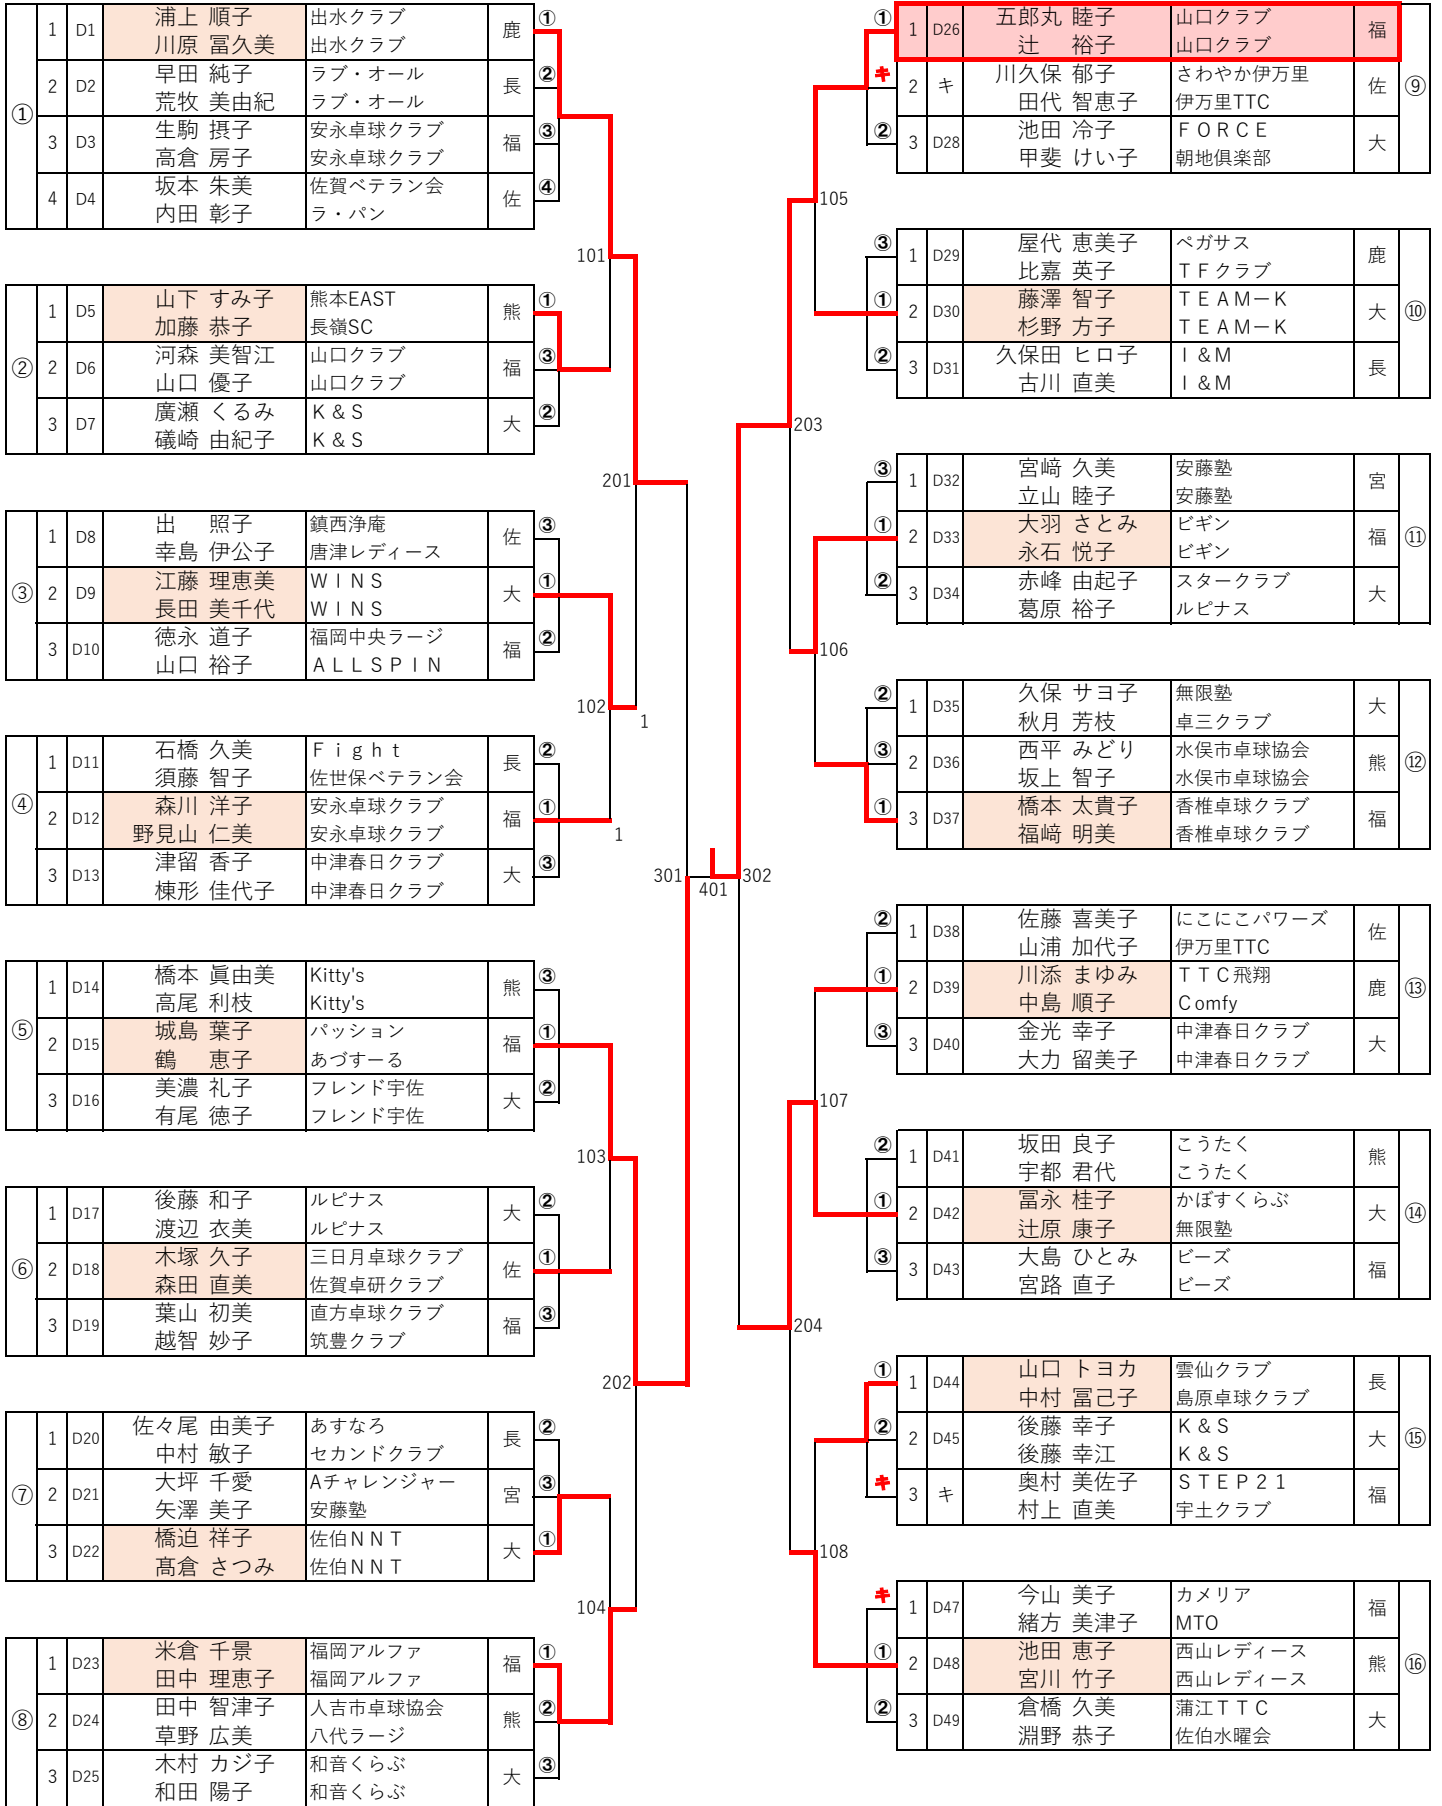

# 女子ダブルスC 120歳～129歳

※試合順序 ①：2-3, ②：1-①の敗者, ③：1-①の勝者

※試合順序 ①：1-4, ②：2-3, ③：1-3, ④：2-4, ⑤1-2, ⑥3-4

①	1	C1	野口 典子 大森 祐子	ビギン ビギン	福	①	201	203	⑥	①	1	C17	佐藤 洋美 矢野 和代	かぼすくらぶ かぼすくらぶ	大
	2	C2	今村 ますみ 久米 都史江	カスタネット オレンジクラブ	佐	②				②	2	C18	青山 幸子 大津 尚子	久保泉クラブ 久保泉クラブ	佐
	3	C3	小林 妙子 島崎 泉	フェニックス 対馬市卓球連盟	長	③				③	3	C19	廣渡 美重 弓取 芳栄	八幡ラーズボールクラブ TEAM-YY	福
	4	C4	狩生 直子 鈴木 友美	RALLY-O・N RALLY-O・N	大	④				①	1	C20	翁 淑美 師岡 直美	久留米フレンド F. T. C	福
②	1	C5	清家 ひろ子 西山 美穂	むしゃんよか むしゃんよか	熊	②	101	301	⑦	①	2	C21	大尾 郁代 小田 美佳	出水クラブ 出水クラブ	鹿
	2	C6	横山 栄子 池田 美保	安藤塾 安藤塾	宮	③				③	3	C22	吉田 朋子 鍛冶 まゆみ	人吉市卓球協会 球磨郡卓球協会	熊
	3	C7	原野 美紀 小山 多美子	Force 片山卓球クラブ	福	①				③	1	C23	上村 美代子 関野 文子	むしゃんよか 代陽クラブ	熊
③	1	C8	森 みな子 川崎 美智子	フォレストTTC momotaro	佐	②	302	401	⑧	①	2	C24	横尾 真弓 佐藤 治美	あづすーる 小郡クラブ	福
	2	C9	吉田 美登里 豊田 純子	TEAM-K ベッキーズ	大	①				②	3	C25	一宮 智香子 太神 早苗	和音くらぶ 和音くらぶ	大
	3	C10	下境田 理香 櫻井 美和子	ラムエイト 日置茶恋知	鹿	③				①	1	C26	松本 浩美 峰松 志織	ESTグループ STELLA	長
④	1	C11	佐藤 典子 小原 美紀恵	Kフレッシュ Kフレッシュ	大	①	202	204	⑨	③	2	C27	三浦 かおる 三重野 桂子	量和卓球SC 量和卓球SC	大
	2	C12	山本 和子 三根 順子	Twins Twins	長	②				②	3	C28	味志 寿子 生三 博美	にこにこパワーズ にこにこパワーズ	佐
	3	C13	岩野 美恵子 岡田 ひとみ	ファイン ファイン	福	③				①	1	C29	寺敷 裕子 安田 美奈子	春日クラブ 春日クラブ	福
⑤	1	C14	有村 絹子 山根 孝子	ALL SPIN ALL SPIN	福	②	202	204	⑩	④	2	C30	田中 利香 唐崎 恵子	PINMEN 安藤塾	宮
	2	C15	中川 淳子 中野 美貴	SIMPLE ととろLC	熊	③				②	3	C31	山崎 久美穂 横山 智与美	はさま卓球 YMT	大
	3	C16	岡本 美加 里口 博子	鎮西浄庵 鎮西浄庵	佐	①				③	4	C32	寺崎 由美子 林田 和子	ブルーリーフ ピン球クラブ	佐

# 女子ダブルスD 130歳~139歳

※試合順序 ①: 2-3, ②: 1-①の敗者, ③: 1-①の勝者

※試合順序 ①: 1-4, ②: 2-3, ③: 1-3, ④: 2-4, ⑤: 1-2, ⑥: 3-4