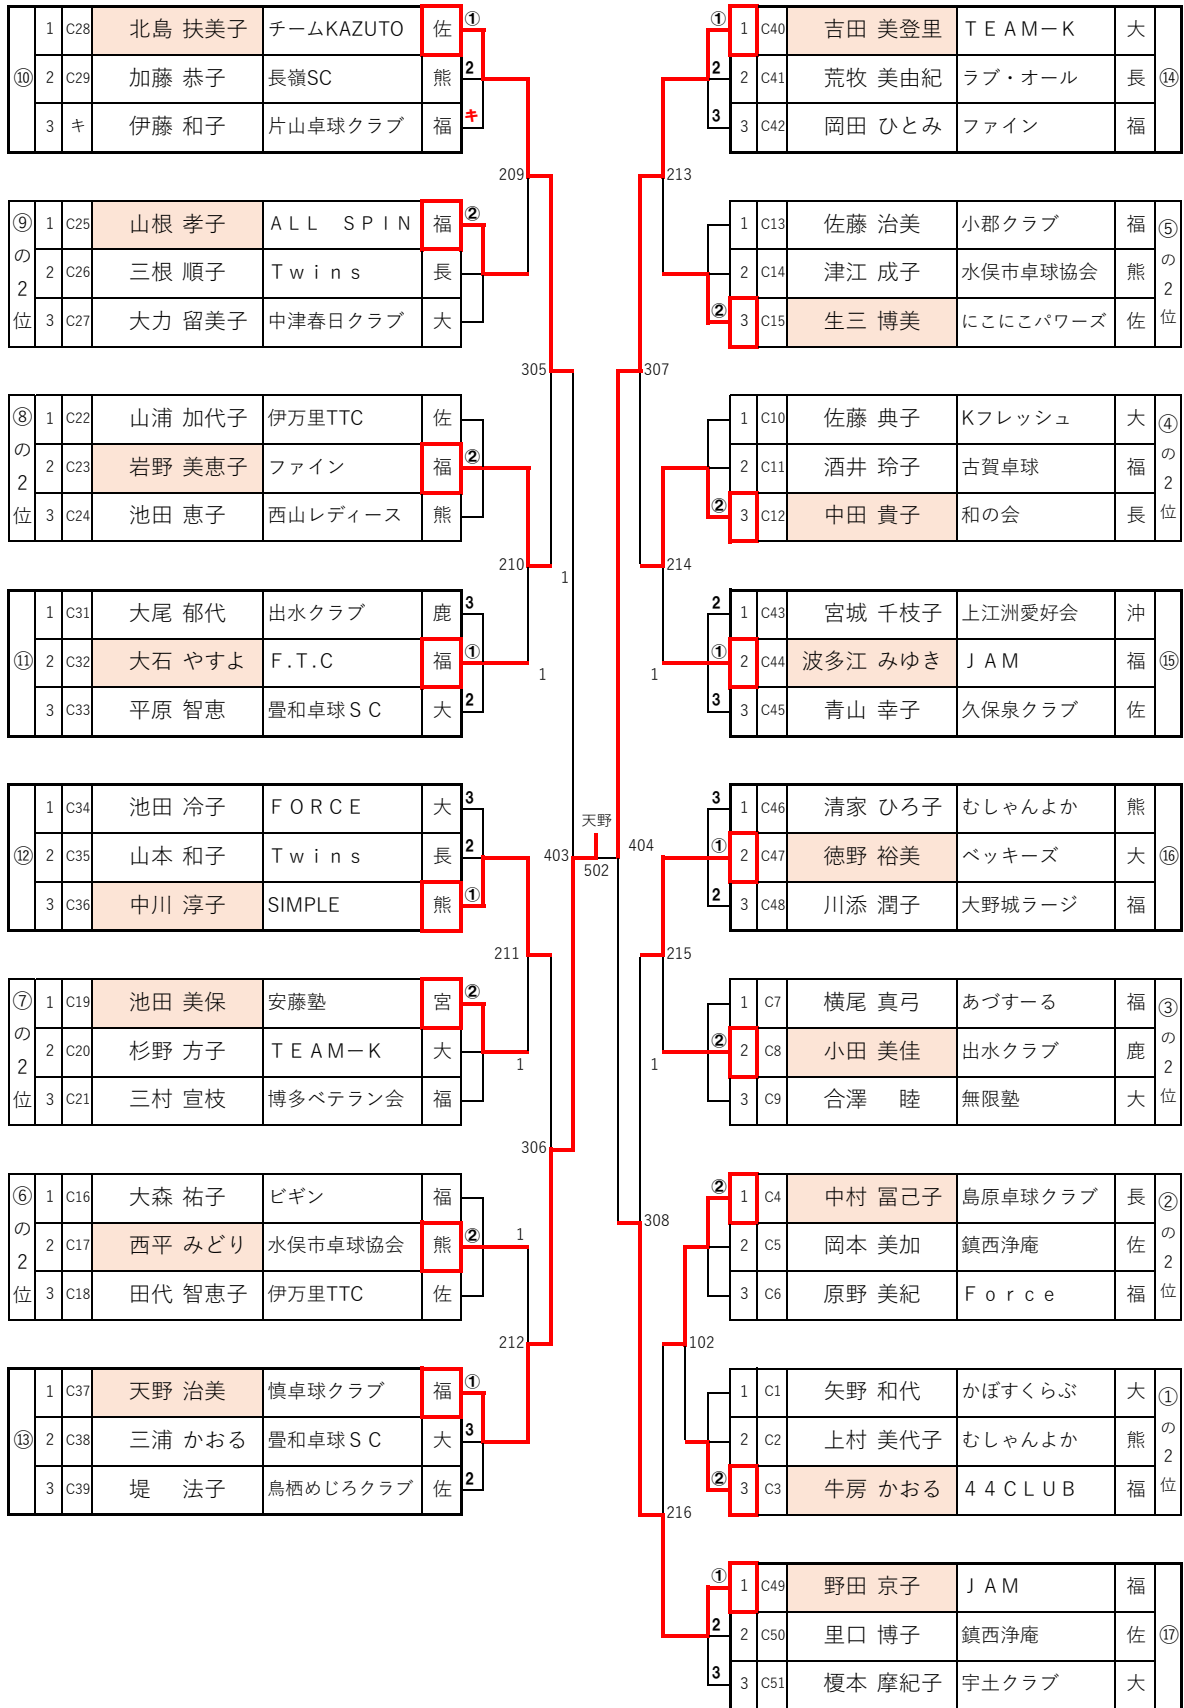

女子シングルスC 60歳～64歳 No1

【1・2位】 ※試合順序 ①：2-3, ②：1-①の敗者, ③：1-①の勝者

①	1	C1	矢野 和代	かぼすくらぶ	大	①	201	矢野	401	501	402	①	1	C16	大森 祐子	ビギン	福	⑥
	2	C2	上村 美代子	むしゃんよか	熊	3						2	2	C17	西平 みどり	水俣市卓球協会	熊	
	3	C3	牛房 かおる	44CLUB	福	2						3	3	C18	田代 智恵子	伊万里TTC	佐	
⑩の2位	1	C49	野田 京子	JAM	福	101	301	1	205	303	1	1	C37	天野 治美	慎卓球クラブ	福	⑬の2位	
	2	C50	里口 博子	鎮西浄庵	佐							2	2	C38	三浦 かおる	豊和卓球SC		大
	3	C51	榎本 摩紀子	宇土クラブ	大							3	3	C39	堤 法子	鳥栖めじろクラブ		佐
⑩の2位	1	C46	清家 ひろ子	むしゃんよか	熊	301	1	206	2	1	2	1	C34	池田 冷子	FORCE	大	⑫の2位	
	2	C47	徳野 裕美	ベッキーズ	大							2	2	C35	山本 和子	Twins		長
	3	C48	川添 潤子	大野城ラージ	福							3	3	C36	中川 淳子	SIMPLE		熊
②	1	C4	中村 富己子	島原卓球クラブ	長	202	1	2	2	1	2	1	C19	池田 美保	安藤塾	宮	⑦	
	2	C5	岡本 美加	鎮西浄庵	佐							2	2	C20	杉野 方子	TEAM-K		大
	3	C6	原野 美紀	Force	福							3	3	C21	三村 宣枝	博多ベテラン会		福
③	1	C7	横尾 真弓	あづすーる	福	401	1	207	①	1	2	①	1	C22	山浦 加代子	伊万里TTC	佐	⑧
	2	C8	小田 美佳	出水クラブ	鹿							2	2	C23	岩野 美恵子	ファイン	福	
	3	C9	合澤 睦	無限塾	大							3	3	C24	池田 恵子	西山レディース	熊	
④	1	C10	佐藤 典子	Kフレッシュ	大	203	1	304	①	1	2	1	C31	大尾 郁代	出水クラブ	鹿	⑪の2位	
	2	C11	酒井 玲子	古賀卓球	福							2	2	C32	大石 やすよ	F.T.C		福
	3	C12	中田 貴子	和の会	長							3	3	C33	平原 智恵	豊和卓球SC		大
⑮の2位	1	C43	宮城 千枝子	上江洲愛好会	沖	302	1	208	①	1	2	1	C28	北島 扶美子	チームKAZUTO	佐	⑩の2位	
	2	C44	波多江 みゆき	JAM	福							2	2	C29	加藤 恭子	長嶺SC		熊
	3	C45	青山 幸子	久保泉クラブ	佐							3	3	キ	伊藤 和子	片山卓球クラブ		福
⑭の2位	1	C40	吉田 美登里	TEAM-K	大	204	1	2	①	1	2	1	C25	山根 孝子	ALL SPIN	福	⑨	
	2	C41	荒牧 美由紀	ラブ・オール	長							2	2	C26	三根 順子	Twins		長
	3	C42	岡田 ひとみ	ファイン	福							3	3	C27	大力 留美子	中津春日クラブ		大
⑤	1	C13	佐藤 治美	小郡クラブ	福	601	1	2	①	1	2	1	C13	佐藤 治美	小郡クラブ	福	⑤	
	2	C14	津江 成子	水俣市卓球協会	熊							2	2	C14	津江 成子	水俣市卓球協会		熊
	3	C15	生三 博美	にこにこパワーズ	佐							3	3	C15	生三 博美	にこにこパワーズ		佐

【決勝戦】

大分県
矢野 和代 (かぼすくらぶ)

2 対 1

福岡県
天野 治美 (慎卓球クラブ)

女子シングルスC 60歳～64歳 No2

[1・2位]

女子シングルスD 65歳～69歳 No 1

【1・2位】 ※試合順序 ①：2-3、②：1-①の敗者、③：1-①の勝者