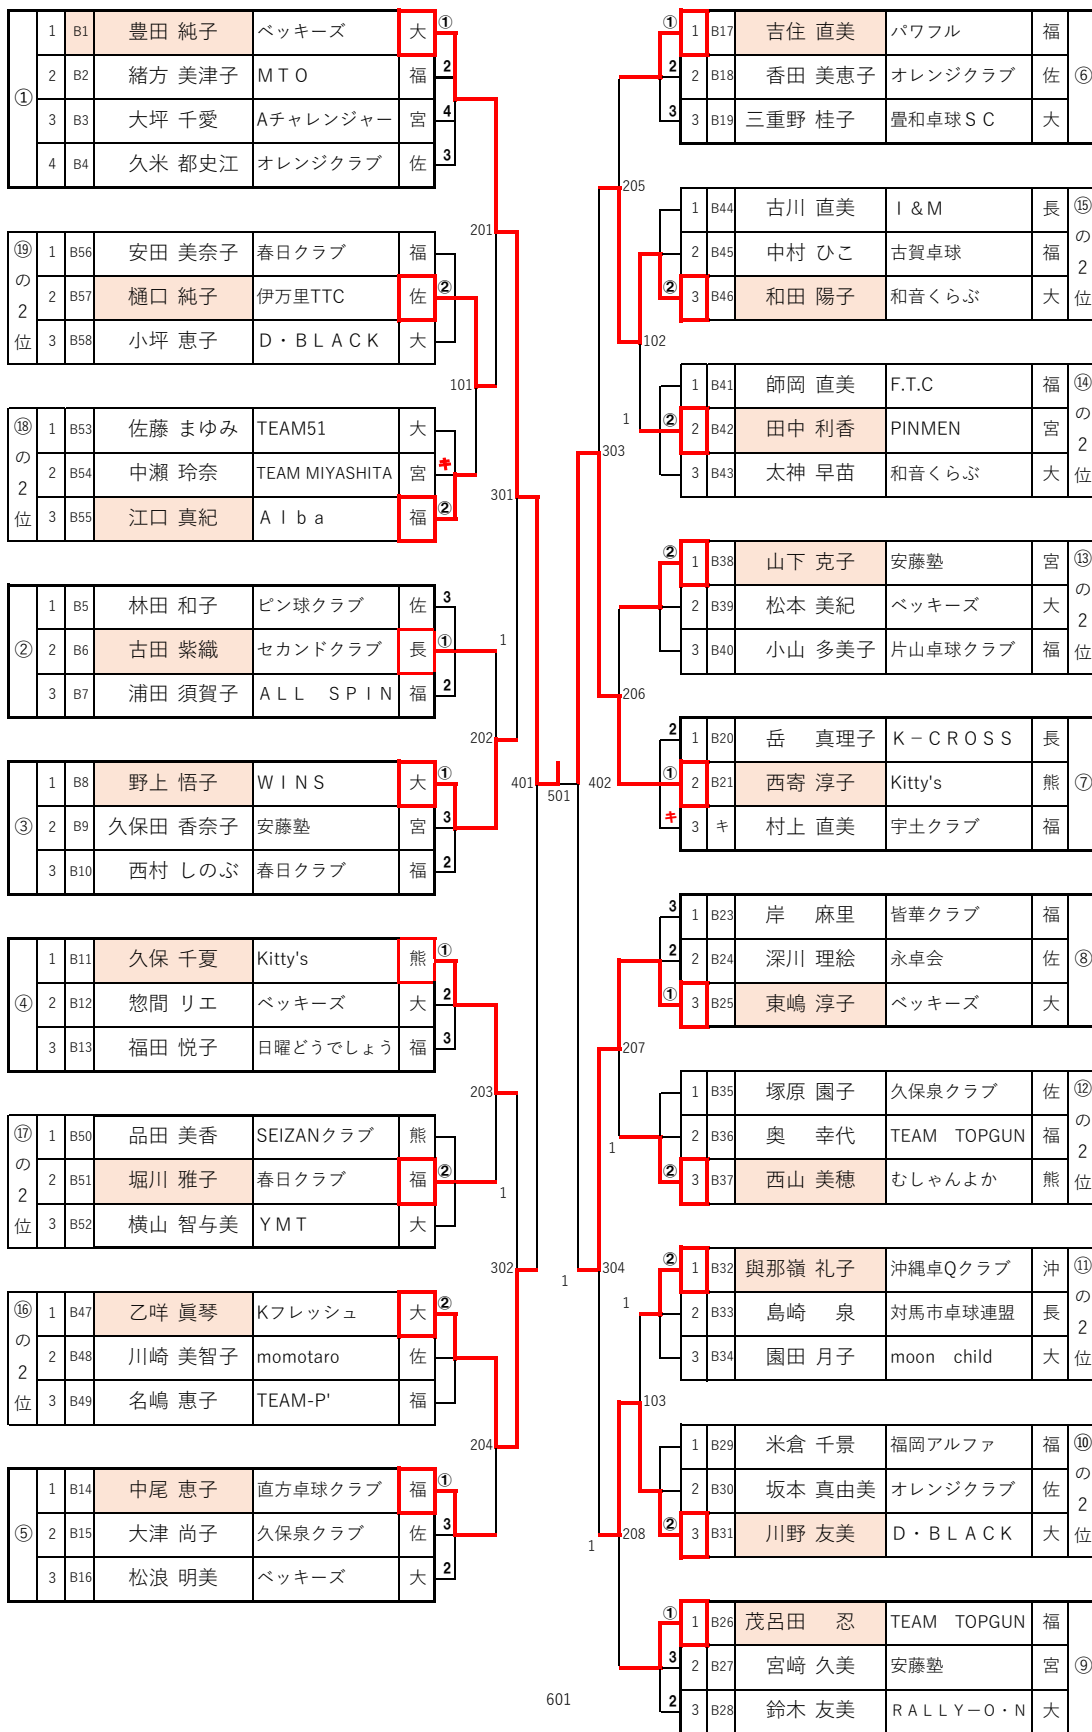

女子シングルスB 50歳～59歳 No1

【1・2位】 ※試合順序 ①：2-3, ②：1-①の敗者, ③：1-①の勝者

※試合順序 ①：1-4, ②：2-3, ③：1-3, ④：2-4, ⑤：1-2, ⑥：3-4

【決勝戦】

熊本県 品田 美香 (SEIZANクラブ) 2 対 0

大分県 豊田 純子 (ベッキーズ)

女子シングルスB 50歳～59歳 No 2

【1・2位】

※試合順序 ①: 2-3, ②: 1-①の敗者, ③: 1-①の勝者

※試合順序 ①: 1-4, ②: 2-3, ③: 1-3, ④: 2-4, ⑤: 1-2, ⑥: 3-4

⑩	1	B29	米倉 千景	福岡アルファ	福	①	213	1	B44	古川 直美	I & M	長	⑮	
	2	B30	坂本 真由美	オレンジクラブ	佐	3			2	B45	中村 ひこ	古賀卓球		福
	3	B31	川野 友美	D・BLACK	大	2			3	B46	和田 陽子	和音くらぶ		大
⑨ の 2 位	1	B26	茂呂田 忍	TEAM TOPGUN	福	1	104	2	B14	久保 千夏	Kitty's	熊	④ の 2 位	
	2	B27	宮崎 久美	安藤塾	宮	2			2	B15	惣間 リエ	ベッキーズ		大
	3	B28	鈴木 友美	RALLY-O-N	大	2			3	B16	福田 悦子	日曜どうでしょう		福
⑧ の 2 位	1	B23	岸 麻里	皆華クラブ	福	1	305	2	B11	野上 悟子	WINS	大	③ の 2 位	
	2	B24	深川 理絵	永卓会	佐	2			2	B12	久保田 香奈子	安藤塾		宮
	3	B25	東嶋 淳子	ベッキーズ	大	2			3	B13	西村 しのぶ	春日クラブ		福
⑪	1	B32	與那嶺 礼子	沖縄卓Qクラブ	沖	2	210	1	B47	乙咩 眞琴	Kフレッシュ	大	⑩	
	2	B33	島崎 泉	対馬市卓球連盟	長	3			2	B48	川崎 美智子	momotaro		佐
	3	B34	園田 月子	moon child	大	①			3	B49	名嶋 恵子	TEAM-P'		福
⑫	1	B35	塚原 園子	久保泉クラブ	佐	3	403	1	B50	品田 美香	SEIZANクラブ	熊	⑰	
	2	B36	奥 幸代	TEAM TOPGUN	福	①			2	B51	堀川 雅子	春日クラブ		福
	3	B37	西山 美穂	むしゃんよか	熊	2			3	B52	横山 智与美	YMT		大
⑬	1	B38	山下 克子	安藤塾	宮	2	211	1	B53	佐藤 まゆみ	TEAM51	大	⑱	
	2	B39	松本 美紀	ベッキーズ	大	3			2	B54	中瀬 玲奈	TEAM MIYASHITA		宮
	3	B40	小山 多美子	片山卓球クラブ	福	①			3	B55	江口 真紀	Alba		福
⑦ の 2 位	1	B20	岳 真理子	K-CROSS	長	2	306	1	B5	林田 和子	ピン球クラブ	佐	② の 2 位	
	2	B21	西寄 淳子	Kitty's	熊	キ			2	B6	古田 紫織	セカンドクラブ		長
	3	キ	村上 直美	宇土クラブ	福	キ			3	B7	浦田 須賀子	ALL SPIN		福
⑥ の 2 位	1	B17	吉住 直美	パワフル	福	2	105	1	B1	豊田 純子	ベッキーズ	大	① の 2 位	
	2	B18	香田 美恵子	オレンジクラブ	佐	2			2	B2	緒方 美津子	MTO		福
	3	B19	三重野 桂子	豊和卓球SC	大	1			3	B3	大坪 千愛	Aチャレンジャー		宮
⑤ の 2 位	1	B17	中尾 恵子	直方卓球クラブ	福	2	212	1	B4	久米 都史江	オレンジクラブ	佐	⑲	
	2	B18	大津 尚子	久保泉クラブ	佐	2			1	B56	安田 美奈子	春日クラブ		福
	3	B19	松浪 明美	ベッキーズ	大	2			2	B57	樋口 純子	伊万里TTC		佐
⑭	1	B41	師岡 直美	F.T.C	福	①	212	1	B58	小坪 恵子	D・BLACK	大	⑲	
	2	B42	田中 利香	PINMEN	宮	2			2					
	3	B43	太神 早苗	和音くらぶ	大	3			3