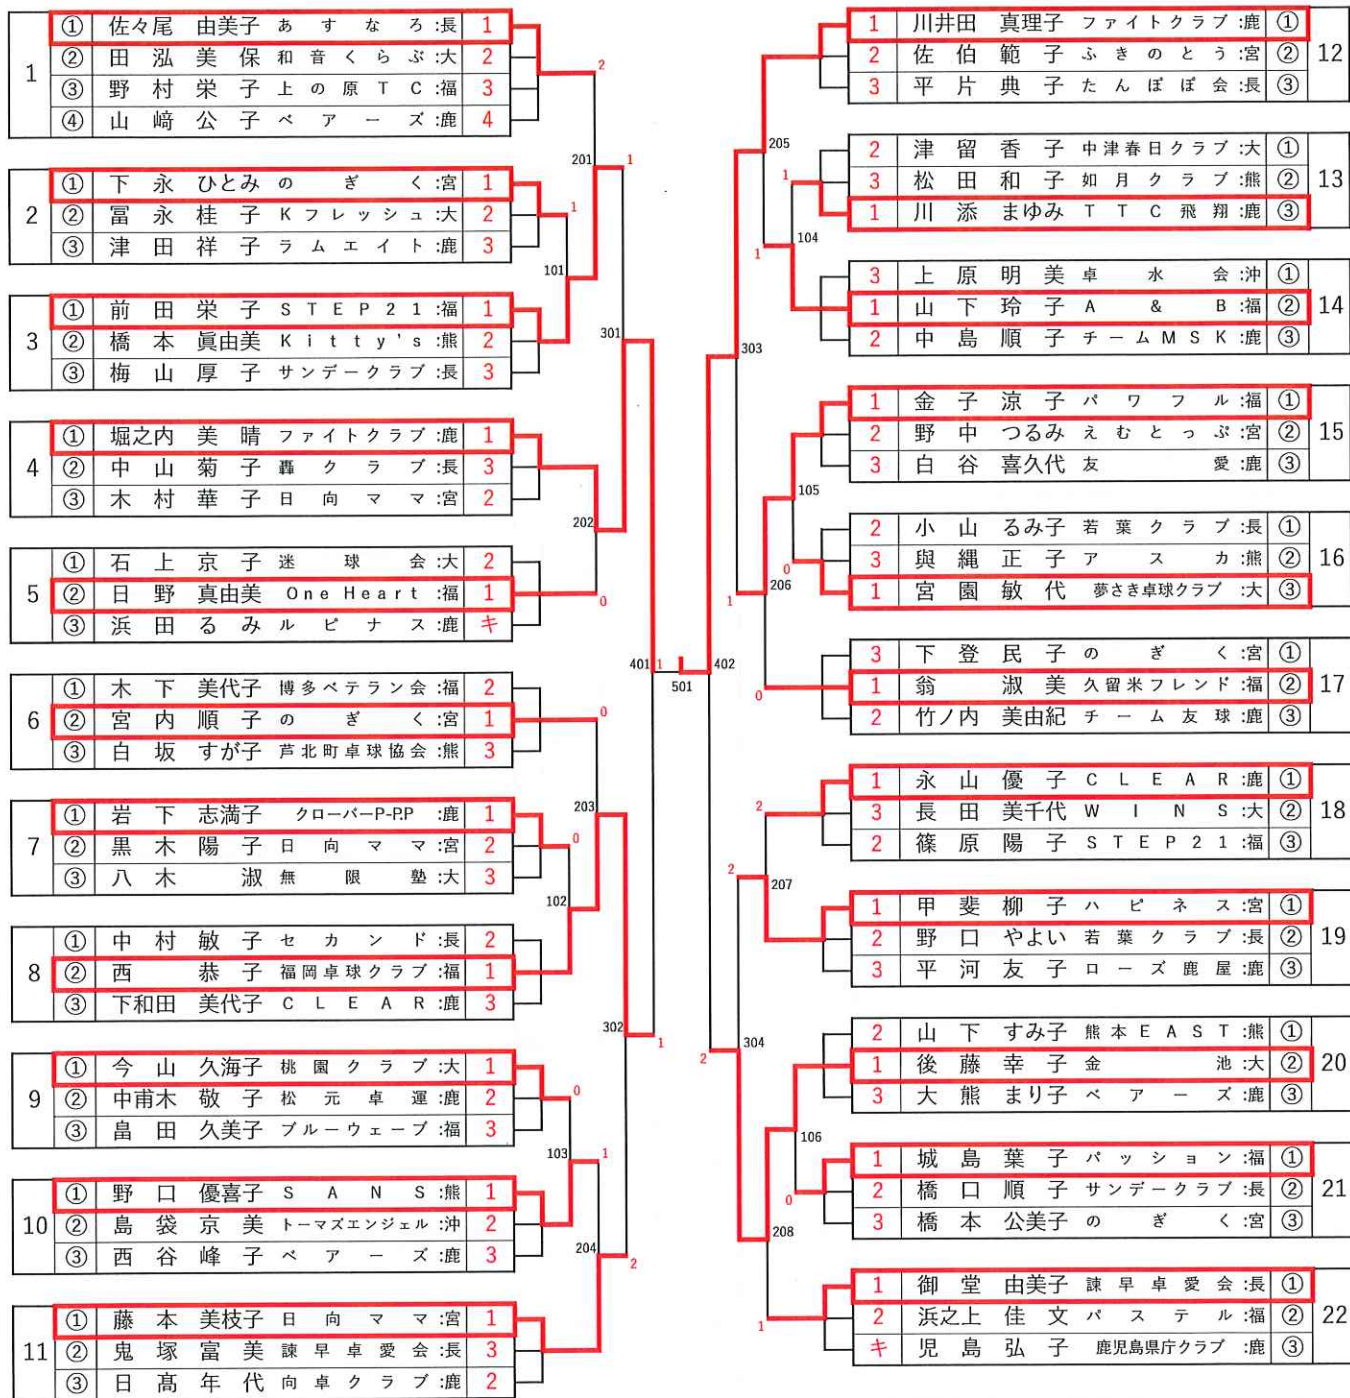

女子ハイシックスティ【WH60】