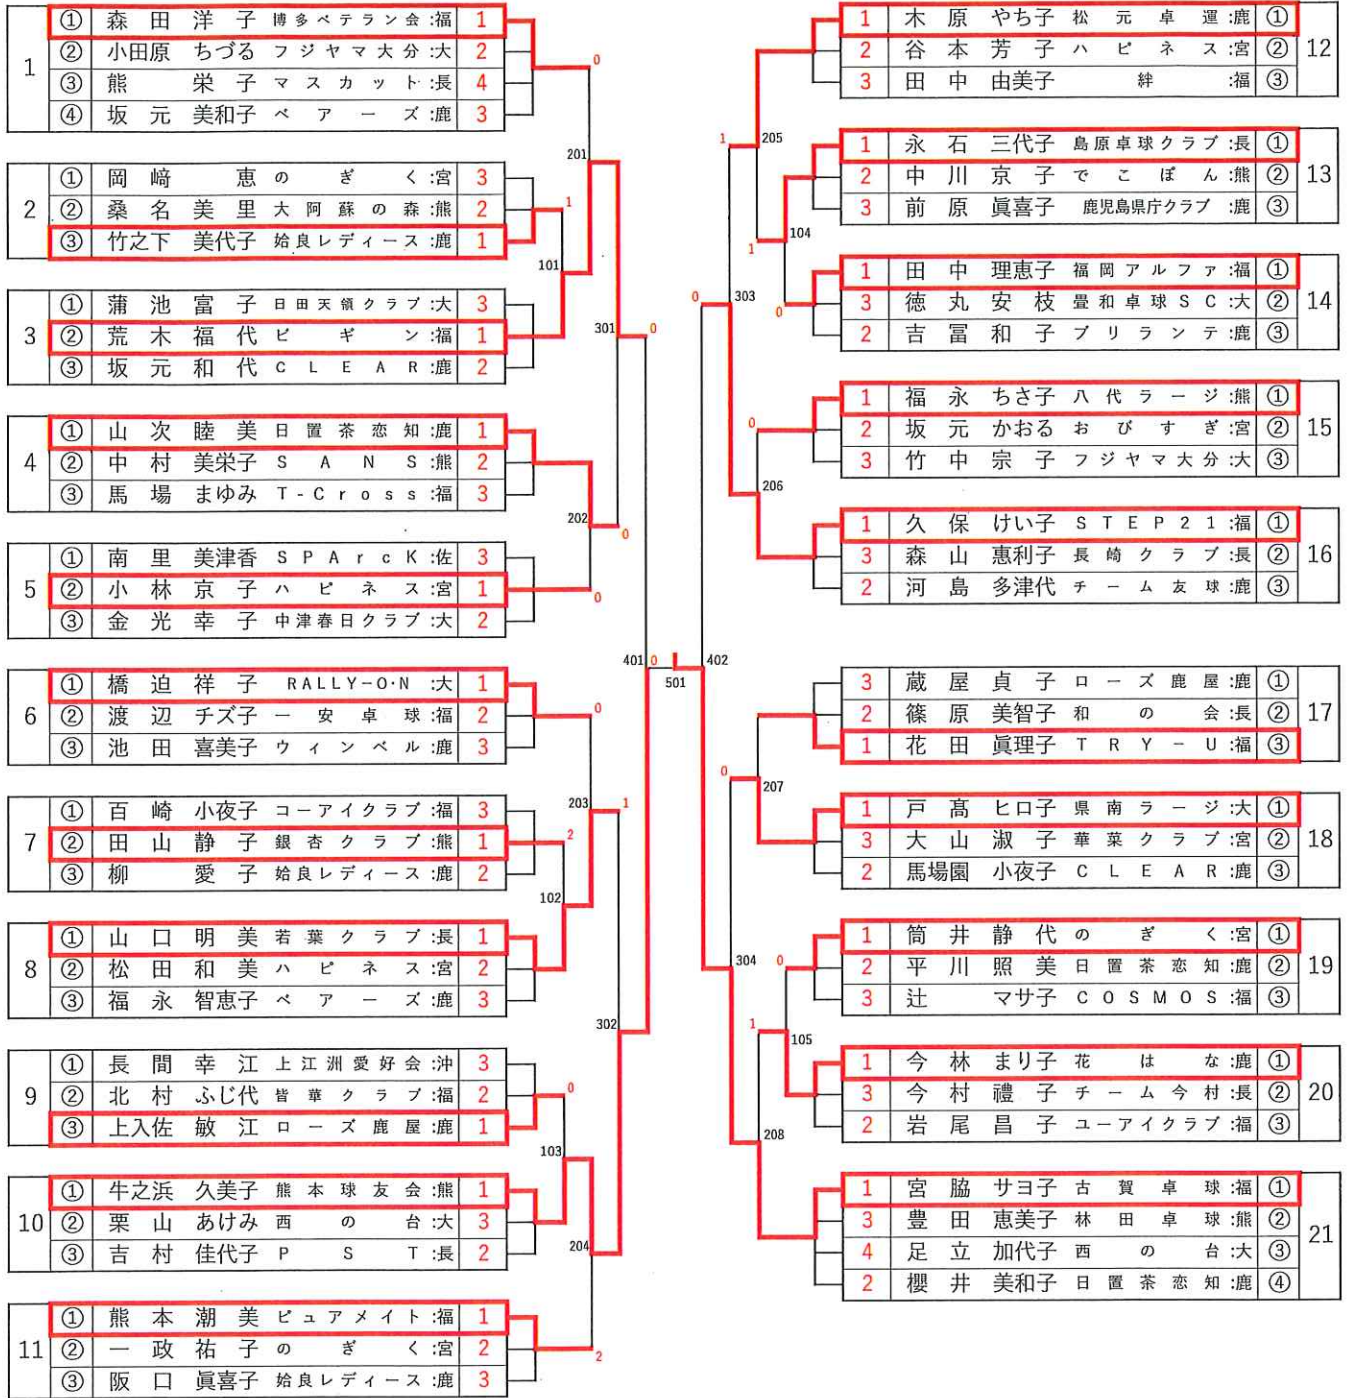

女子ローゼンティ 【WL70】