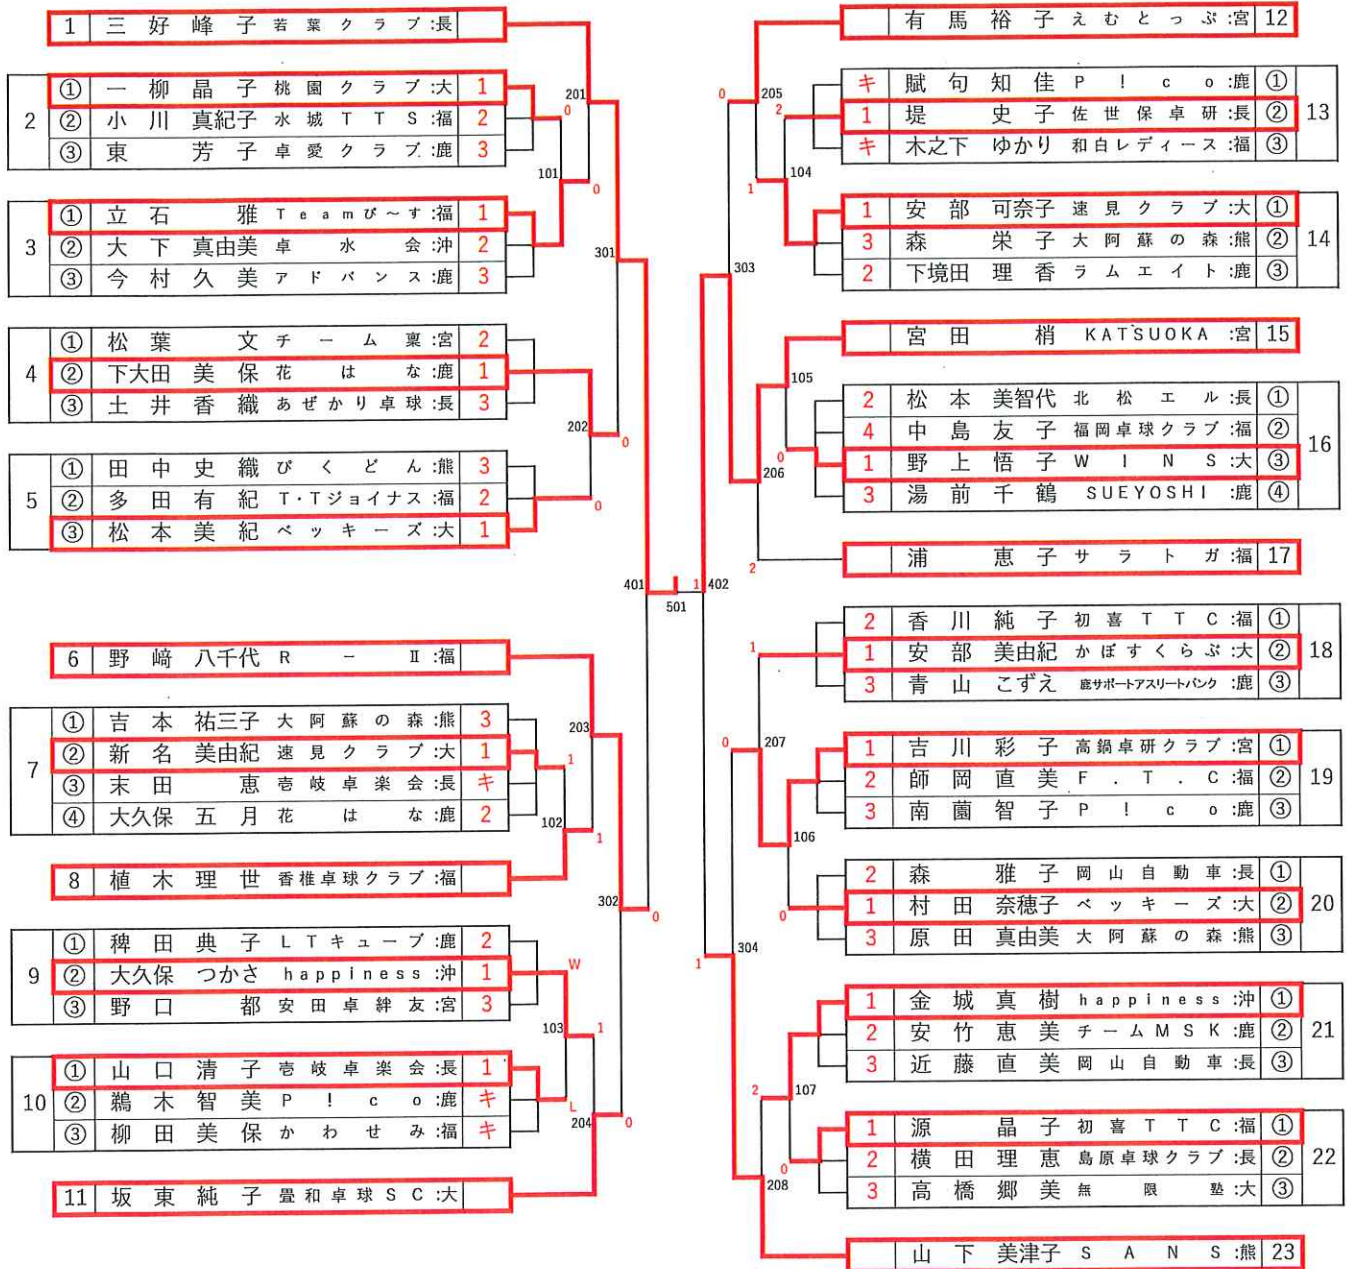

# 女子サーティ 【W30】

# 女子フォーティ 【W40】

# 女子ローシックスティ 【WL60】

# 女子ローゼンティ 【WL70】