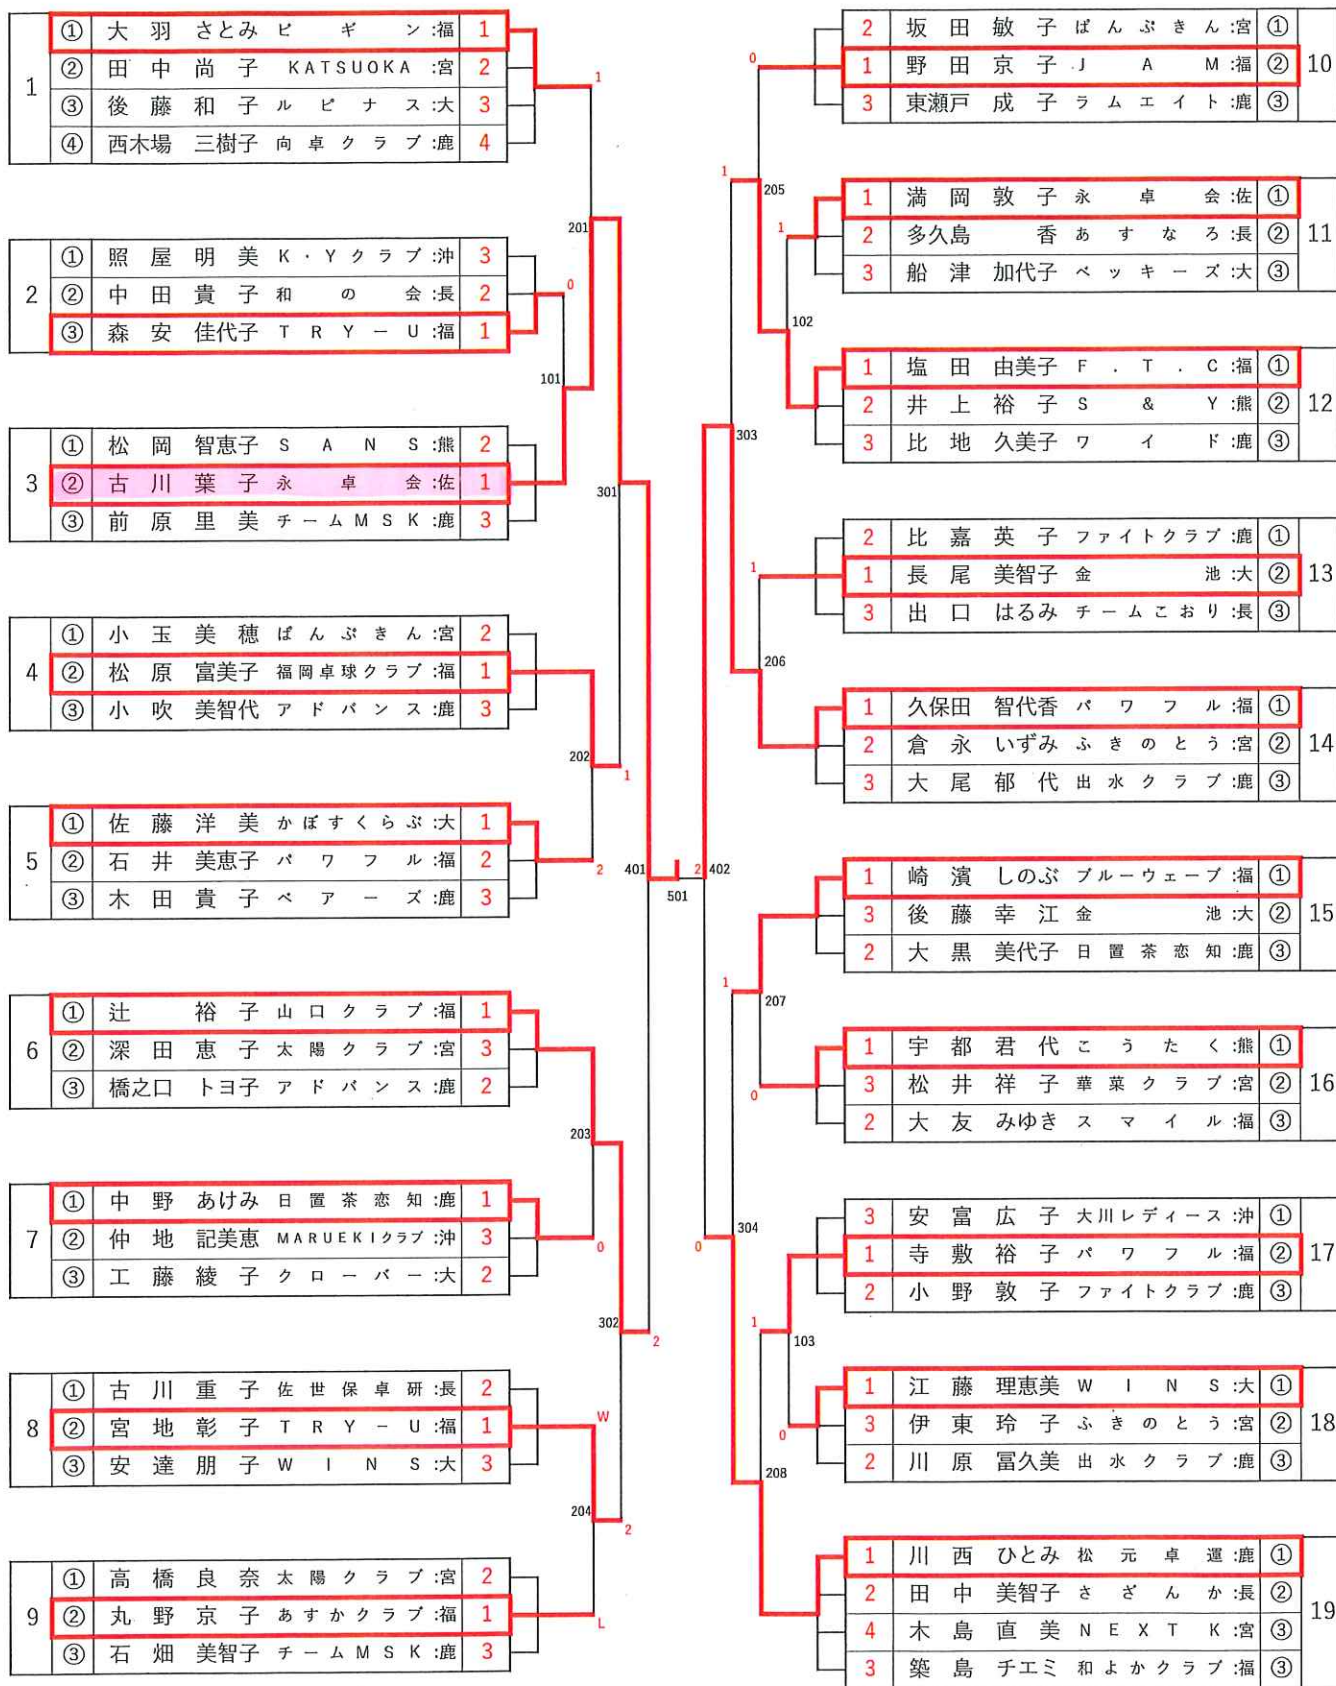

# 女子サーティ 【W30】

# 女子フォーティ 【W40】

# 女子フィフティ【W50】

# 女子ローシックスティ 【WL60】