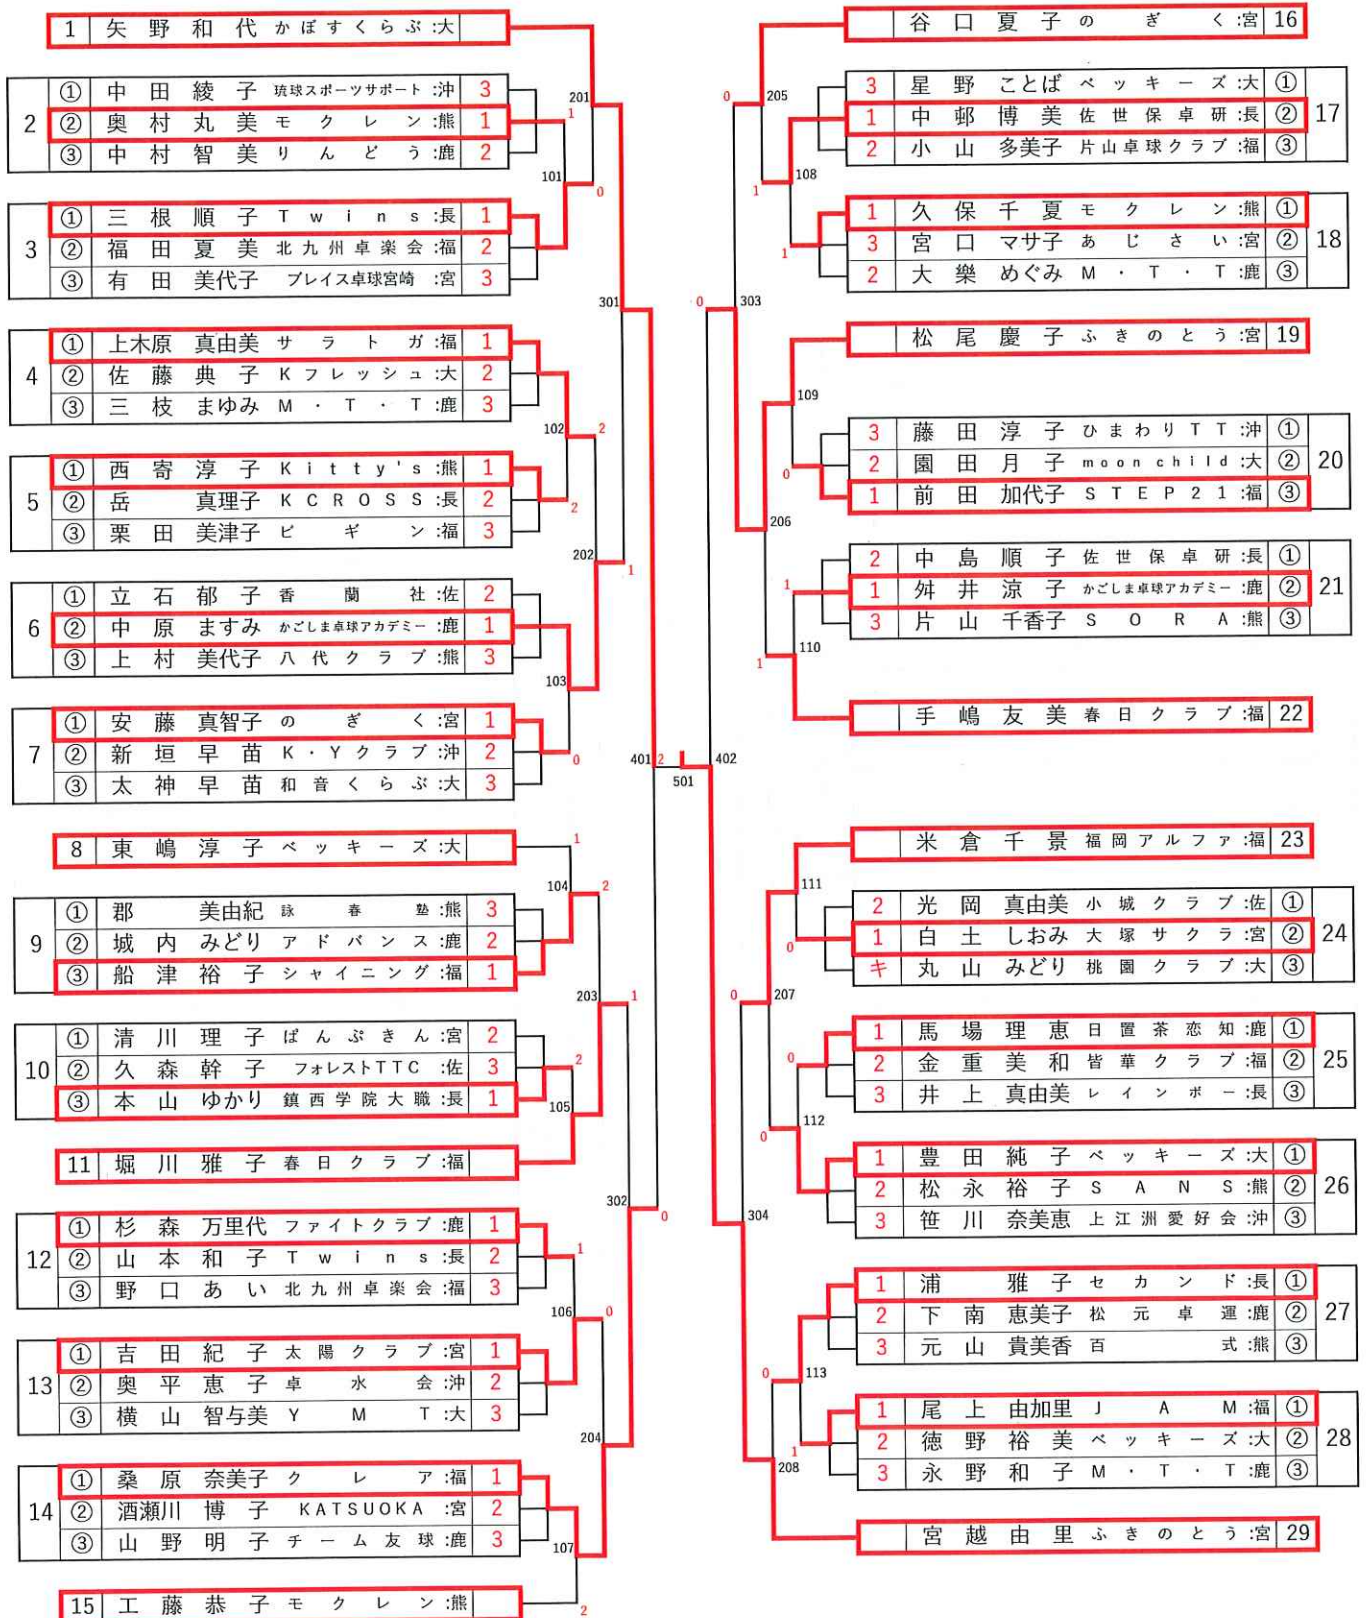

# 女子サーティ 【W30】

# 女子フォーティ 【W40】

# 女子ローシックスティ 【WL60】

# 女子ローゼンティ 【WL70】