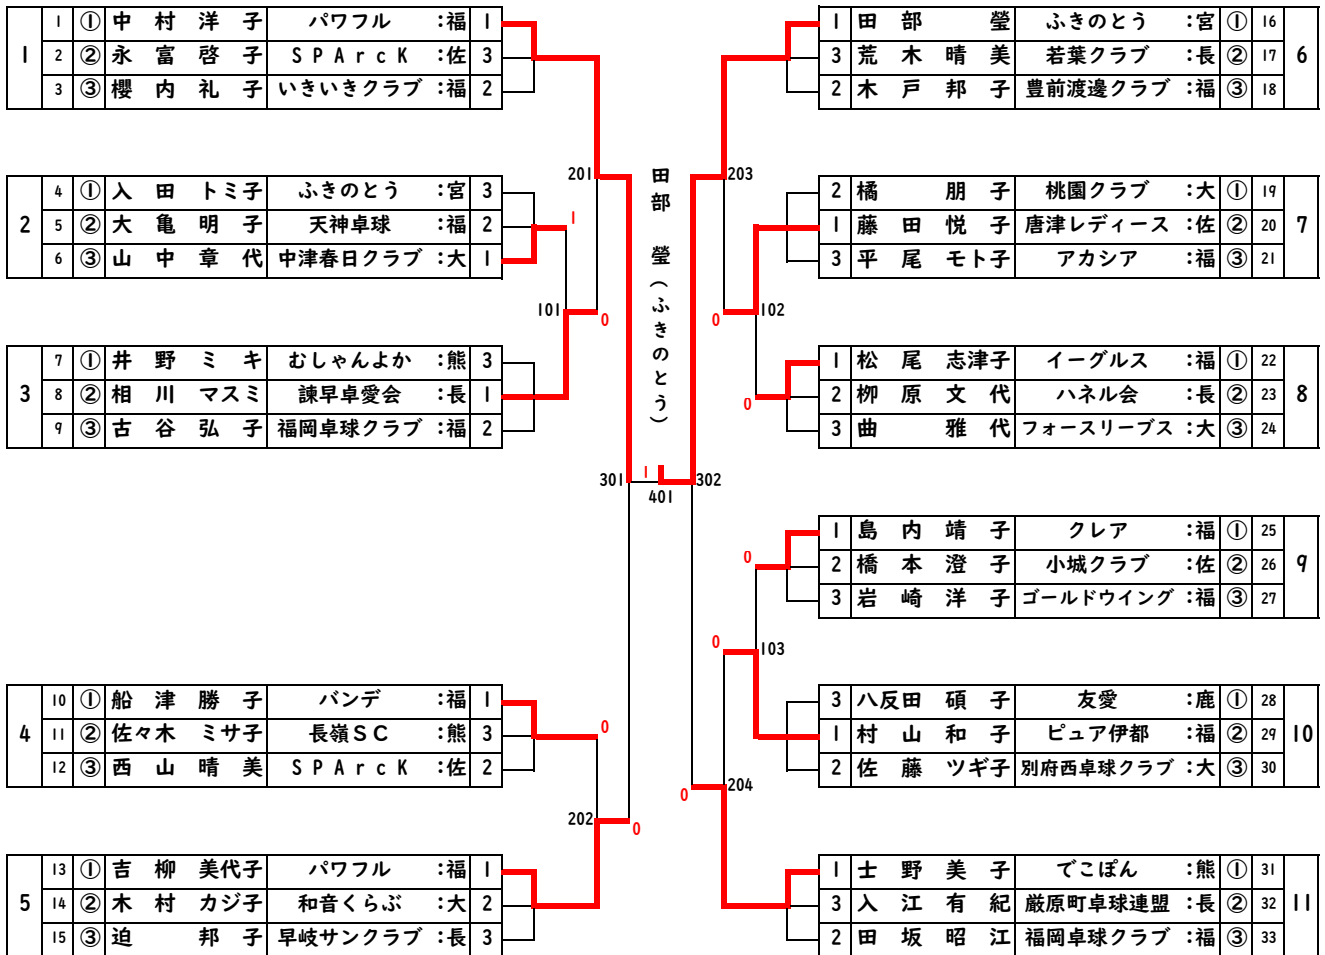

女子25【W25】

女子サーティ【W30】

女子フォーティ【W40】

女子フィフティ 【W50】

女子ローシックスティ【WL60】

女子ハイシックスティ【WH60】

女子ローゼブントィ 【WL70】

1	1	①	宮 脇 サヨ子	古賀卓球	:福	1	12	1	森 田 洋 子	博多ベテラン会	:福	①	34	
	2	②	谷 本 芳 子	ハピネス	:宮	2			3	櫻 井 美和子	日置茶恋知	:鹿	②	35
	3	③	篠 原 美智子	香岐市ラージ卓ク	:長	3			2	田 中 久美子	西山レディース	:熊	③	36
2	4	①	橋 本 真由美	Kitty's	:熊	1	13	2	栗 山 あけみ	西の台	:大	①	37	
	5	②	堀 麗 子	パートナーズ	:大	2			1	松 田 和 美	ハピネス	:宮	②	38
	6	③	平 川 照 美	日置茶恋知	:鹿	3			3	中 山 光 子	博多卓球クラブ	:福	③	39
3	7	①	相 川 孝 子	小城クラブ	:佐	3	14	3	大 城 芳 江	かりゆしクラブ	:沖	①	40	
	8	②	山 口 明 美	若葉クラブ	:長	1			1	渡 邊 登紀子	クローバー	:大	②	41
	9	③	百 崎 小夜子	ユアアイコン	:福	2			2	前 田 陽 子	諫早卓愛会	:長	③	42
4	10	①	木 下 美代子	博多ベテラン会	:福	2	15	1	山 次 睦 美	日置茶恋知	:鹿	①	43	
	11	②	桑 名 美 里	大阿蘇の森	:熊	3			2	西 川 真理子	水前寺卓DO	:熊	②	44
	12	③	浜 田 る み	ルピナス	:鹿	1			3	緒 方 裕 子	コスモス	:福	③	45
5	13	①	吉 村 佳代子	PST	:長	1	16	2	甲 斐 柳 子	ハピネス	:宮	①	46	
	14	②	下 登 民 子	のぎく	:宮	2			3	志 岐 由紀子	諸富クラブ	:佐	②	47
	15	③	金 城 絹 子	琉球アスティダ	:沖	3			1	蔵 屋 貞 子	ローズ鹿屋	:鹿	③	48
6	16	①	今 林 まり子	花はな	:鹿	1	17	1	田 中 理恵子	福岡アルファ	:福	①	49	
	17	②	大 田 春 美	TRY-U	:福	3			2	永 石 三代子	島原卓球クラブ	:長	②	50
	18	③	伊 藤 智恵美	TEAM51	:大	2			3	大 津 美代子	NA・S・I・KA	:大	③	51
7	19	①	渡 部 由美子	福岡卓球クラブ	:福	1	18	1	川 井 田 真理子	ファイトクラブ	:鹿	①	52	
	20	②	江 里 口 奈加子	小城クラブ	:佐	2			2	渡 辺 衣 美	ルピナス	:大	②	53
	21	③	川 添 美枝子	太陽クラブ	:宮	3			3	坂 元 かおる	おびすぎ	:宮	③	54
8	22	①	中 川 京 子	でこぼん	:熊	2	19	1	野 口 やよい	若葉クラブ	:長	①	55	
	23	②	堀之内 美 晴	ファイトクラブ	:鹿	1			2	城 島 葉 子	パッション	:福	②	56
	24	③	田 原 喜世子	フェニックス	:長	キ			3	松 田 和 子	如月クラブ	:熊	③	57
9	25	①	八 木 淑	無限塾	:大	2	20	3	黒 木 陽 子	日向ママ	:宮	①	58	
	26	②	徳 永 富 子	鳥栖レディース	:佐	3			2	熊 本 潮 美	ピュアメイト	:福	②	59
	27	③	加 来 恭 子	JOY	:福	1			1	牛之浜 久美子	熊本球友会	:熊	③	60
10	28	①	佐 藤 早 苗	若葉クラブ	:長	1	21	2	木 原 やち子	松元卓運	:鹿	①	61	
	29	②	浦 上 順 子	出水クラブ	:鹿	3			3	平 良 志摩子	城南卓球同好会	:沖	②	62
	30	③	中 村 美栄子	SANS	:熊	2			1	御 堂 由美子	諫早卓愛会	:長	③	63
11	31	①	上 原 明 美	卓水会	:沖	1	22	1	久 保 けい子	STEP21	:福	①	64	
	32	②	小 田 美賀子	COSMOS	:福	2			2	伊 藤 多喜子	K&S	:大	②	65
	33	③	小 林 京 子	ハピネス	:宮	3			3	深 川 民 子	小城クラブ	:佐	③	66

森田 洋子 (博多ベテラン会)

女子ハイセブンティ 【WH70】

女子ローエイティ【WL80】

女子ハイエイティ【WH80】