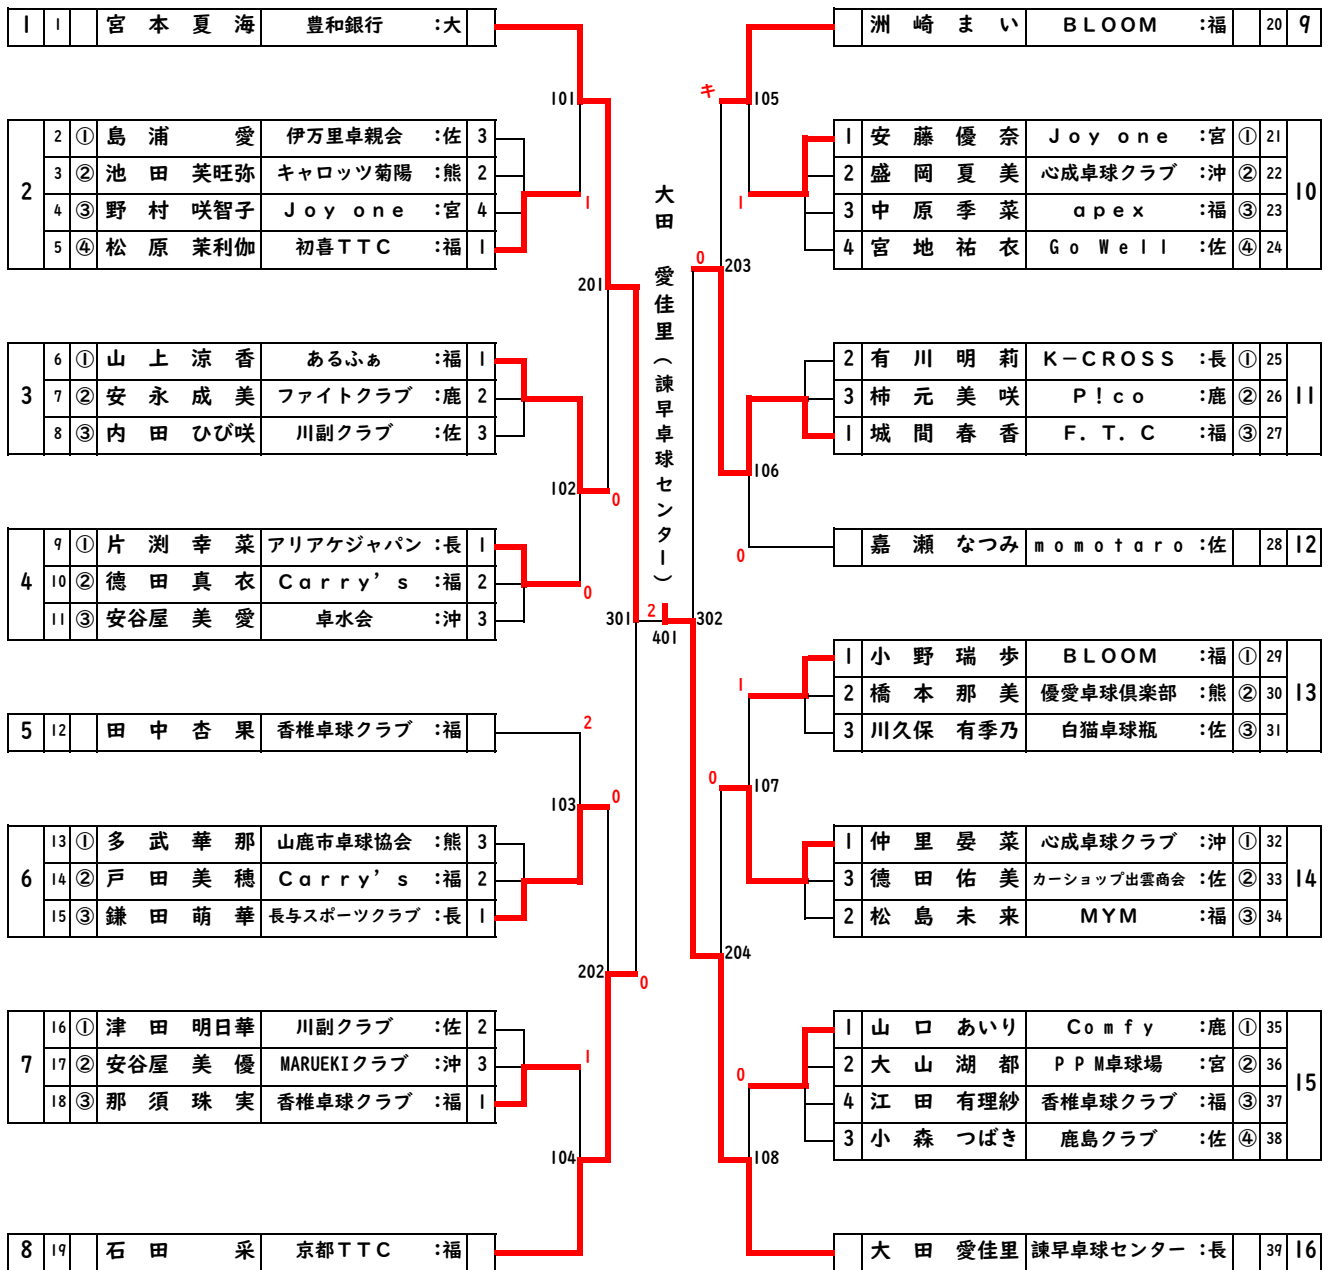

女子25【W25】

女子サーティ【W30】

女子フォーティ【W40】

女子フィフティ 【W50】

女子ローシックスティ【WL60】

女子ハイシックスティ【WH60】

女子ローゼブントィ 【WL70】

1	1	①	宮 脇 サヨ子	古賀卓球	:福	1	12	1	森 田 洋 子	博多ベテラン会	:福	①	34	
	2	②	谷 本 芳 子	ハピネス	:宮	2			3	櫻 井 美和子	日置茶恋知	:鹿	②	35
	3	③	篠 原 美智子	香岐市ラージ卓ク	:長	3			2	田 中 久美子	西山レディース	:熊	③	36
2	4	①	橋 本 真由美	Kitty's	:熊	1	13	2	栗 山 あけみ	西の台	:大	①	37	
	5	②	堀 麗 子	パートナーズ	:大	2			1	松 田 和 美	ハピネス	:宮	②	38
	6	③	平 川 照 美	日置茶恋知	:鹿	3			3	中 山 光 子	博多卓球クラブ	:福	③	39
3	7	①	相 川 孝 子	小城クラブ	:佐	3	14	3	大 城 芳 江	かりゆしクラブ	:沖	①	40	
	8	②	山 口 明 美	若葉クラブ	:長	1			1	渡 邊 登紀子	クローバー	:大	②	41
	9	③	百 崎 小夜子	ユアアイコン	:福	2			2	前 田 陽 子	諫早卓愛会	:長	③	42
4	10	①	木 下 美代子	博多ベテラン会	:福	2	15	1	山 次 睦 美	日置茶恋知	:鹿	①	43	
	11	②	桑 名 美 里	大阿蘇の森	:熊	3			2	西 川 真理子	水前寺卓DO	:熊	②	44
	12	③	浜 田 る み	ルピナス	:鹿	1			3	緒 方 裕 子	コスモス	:福	③	45
5	13	①	吉 村 佳代子	PST	:長	1	16	2	甲 斐 柳 子	ハピネス	:宮	①	46	
	14	②	下 登 民 子	のぎく	:宮	2			3	志 岐 由紀子	諸富クラブ	:佐	②	47
	15	③	金 城 絹 子	琉球アスティダ	:沖	3			1	蔵 屋 貞 子	ローズ鹿屋	:鹿	③	48
6	16	①	今 林 まり子	花はな	:鹿	1	17	1	田 中 理恵子	福岡アルファ	:福	①	49	
	17	②	大 田 春 美	TRY-U	:福	3			2	永 石 三代子	島原卓球クラブ	:長	②	50
	18	③	伊 藤 智恵美	TEAM51	:大	2			3	大 津 美代子	NA・S・I・KA	:大	③	51
7	19	①	渡 部 由美子	福岡卓球クラブ	:福	1	18	1	川 井 田 真理子	ファイトクラブ	:鹿	①	52	
	20	②	江 里 口 奈加子	小城クラブ	:佐	2			2	渡 辺 衣 美	ルピナス	:大	②	53
	21	③	川 添 美枝子	太陽クラブ	:宮	3			3	坂 元 かおる	おびすぎ	:宮	③	54
8	22	①	中 川 京 子	でこぼん	:熊	2	19	1	野 口 やよい	若葉クラブ	:長	①	55	
	23	②	堀之内 美 晴	ファイトクラブ	:鹿	1			2	城 島 葉 子	パッション	:福	②	56
	24	③	田 原 喜世子	フェニックス	:長	キ			3	松 田 和 子	如月クラブ	:熊	③	57
9	25	①	八 木 淑	無限塾	:大	2	20	3	黒 木 陽 子	日向ママ	:宮	①	58	
	26	②	徳 永 富 子	鳥栖レディース	:佐	3			2	熊 本 潮 美	ピュアメイト	:福	②	59
	27	③	加 来 恭 子	JOY	:福	1			1	牛之浜 久美子	熊本球友会	:熊	③	60
10	28	①	佐 藤 早 苗	若葉クラブ	:長	1	21	2	木 原 やち子	松元卓運	:鹿	①	61	
	29	②	浦 上 順 子	出水クラブ	:鹿	3			3	平 良 志摩子	城南卓球同好会	:沖	②	62
	30	③	中 村 美栄子	SANS	:熊	2			1	御 堂 由美子	諫早卓愛会	:長	③	63
11	31	①	上 原 明 美	卓水会	:沖	1	22	1	久 保 けい子	STEP21	:福	①	64	
	32	②	小 田 美賀子	COSMOS	:福	2			2	伊 藤 多喜子	K&S	:大	②	65
	33	③	小 林 京 子	ハピネス	:宮	3			3	深 川 民 子	小城クラブ	:佐	③	66

森田 洋子 (博多ベテラン会)

女子ハイセブンティ 【WH70】

女子ローエイティ【WL80】

女子ハイエイティ【WH80】