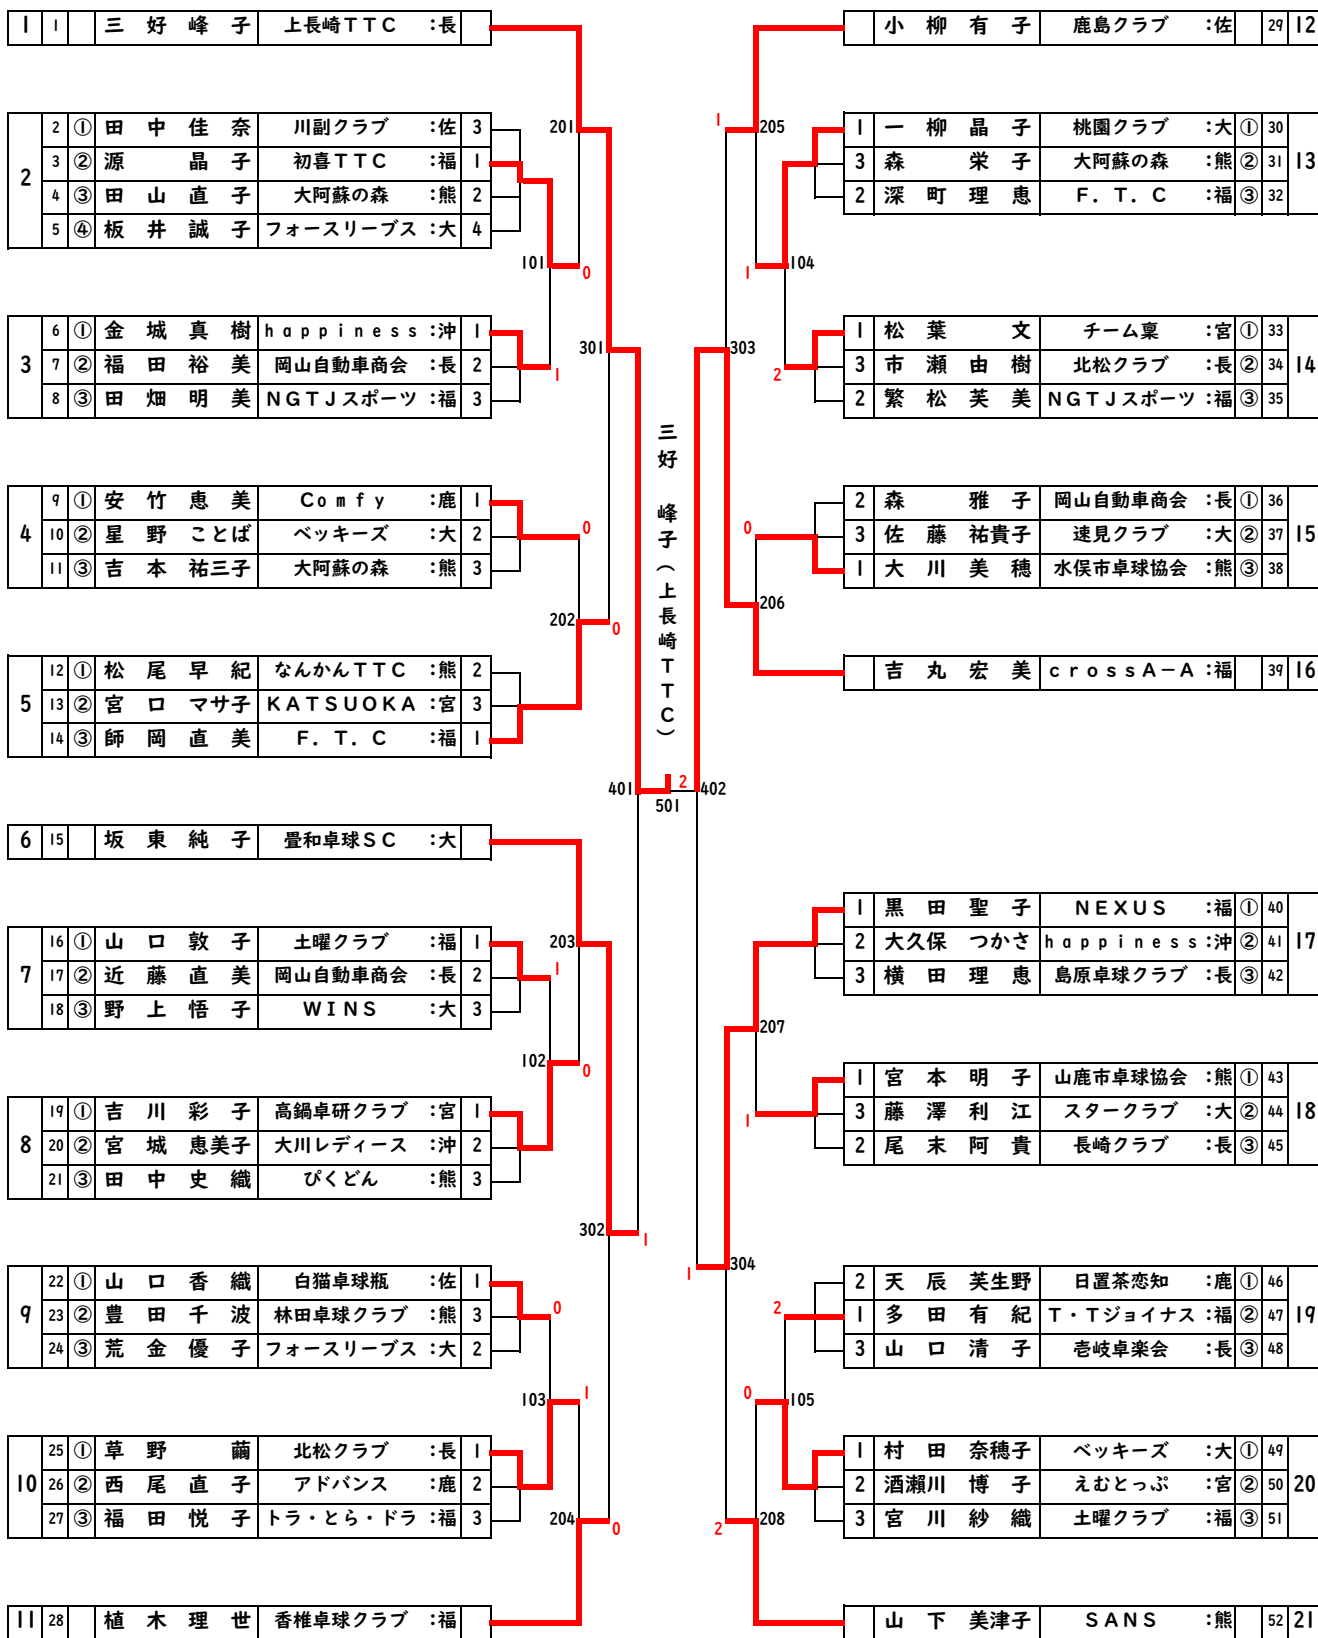

女子25【W25】

女子サーティ【W30】

女子フォーティ【W40】

女子フィフティ 【W50】

女子ローシックスティ【WL60】

女子ハイシックスティ【WH60】

女子ローゼブントィ 【WL70】

1	1	①	宮 脇 サヨ子	古賀卓球	:福	1	12	1	森 田 洋 子	博多ベテラン会	:福	①	34	
	2	②	谷 本 芳 子	ハピネス	:宮	2			3	櫻 井 美和子	日置茶恋知	:鹿	②	35
	3	③	篠 原 美智子	香岐市ラージ卓ク	:長	3			2	田 中 久美子	西山レディース	:熊	③	36
2	4	①	橋 本 真由美	Kitty's	:熊	1	13	2	栗 山 あけみ	西の台	:大	①	37	
	5	②	堀 麗 子	パートナーズ	:大	2			1	松 田 和 美	ハピネス	:宮	②	38
	6	③	平 川 照 美	日置茶恋知	:鹿	3			3	中 山 光 子	博多卓球クラブ	:福	③	39
3	7	①	相 川 孝 子	小城クラブ	:佐	3	14	3	大 城 芳 江	かりゆしクラブ	:沖	①	40	
	8	②	山 口 明 美	若葉クラブ	:長	1			1	渡 邊 登紀子	クローバー	:大	②	41
	9	③	百 崎 小夜子	ユアアイコン	:福	2			2	前 田 陽 子	諫早卓愛会	:長	③	42
4	10	①	木 下 美代子	博多ベテラン会	:福	2	15	1	山 次 睦 美	日置茶恋知	:鹿	①	43	
	11	②	桑 名 美 里	大阿蘇の森	:熊	3			2	西 川 真理子	水前寺卓DO	:熊	②	44
	12	③	浜 田 る み	ルピナス	:鹿	1			3	緒 方 裕 子	コスモス	:福	③	45
5	13	①	吉 村 佳代子	PST	:長	1	16	2	甲 斐 柳 子	ハピネス	:宮	①	46	
	14	②	下 登 民 子	のぎく	:宮	2			3	志 岐 由紀子	諸富クラブ	:佐	②	47
	15	③	金 城 絹 子	琉球アスティダ	:沖	3			1	蔵 屋 貞 子	ローズ鹿屋	:鹿	③	48
6	16	①	今 林 まり子	花はな	:鹿	1	17	1	田 中 理恵子	福岡アルファ	:福	①	49	
	17	②	大 田 春 美	TRY-U	:福	3			2	永 石 三代子	島原卓球クラブ	:長	②	50
	18	③	伊 藤 智恵美	TEAM51	:大	2			3	大 津 美代子	NA・S・I・KA	:大	③	51
7	19	①	渡 部 由美子	福岡卓球クラブ	:福	1	18	1	川 井 田 真理子	ファイトクラブ	:鹿	①	52	
	20	②	江 里 口 奈加子	小城クラブ	:佐	2			2	渡 辺 衣 美	ルピナス	:大	②	53
	21	③	川 添 美枝子	太陽クラブ	:宮	3			3	坂 元 かおる	おびすぎ	:宮	③	54
8	22	①	中 川 京 子	でこぼん	:熊	2	19	1	野 口 やよい	若葉クラブ	:長	①	55	
	23	②	堀之内 美 晴	ファイトクラブ	:鹿	1			2	城 島 葉 子	パッション	:福	②	56
	24	③	田 原 喜世子	フェニックス	:長	キ			3	松 田 和 子	如月クラブ	:熊	③	57
9	25	①	八 木 淑	無限塾	:大	2	20	3	黒 木 陽 子	日向ママ	:宮	①	58	
	26	②	徳 永 富 子	鳥栖レディース	:佐	3			2	熊 本 潮 美	ピュアメイト	:福	②	59
	27	③	加 来 恭 子	JOY	:福	1			1	牛之浜 久美子	熊本球友会	:熊	③	60
10	28	①	佐 藤 早 苗	若葉クラブ	:長	1	21	2	木 原 やち子	松元卓運	:鹿	①	61	
	29	②	浦 上 順 子	出水クラブ	:鹿	3			3	平 良 志摩子	城南卓球同好会	:沖	②	62
	30	③	中 村 美栄子	SANS	:熊	2			1	御 堂 由美子	諫早卓愛会	:長	③	63
11	31	①	上 原 明 美	卓水会	:沖	1	22	1	久 保 けい子	STEP21	:福	①	64	
	32	②	小 田 美賀子	COSMOS	:福	2			2	伊 藤 多喜子	K&S	:大	②	65
	33	③	小 林 京 子	ハピネス	:宮	3			3	深 川 民 子	小城クラブ	:佐	③	66

森田 洋子 (博多ベテラン会)

女子ハイセブンティ 【WH70】

女子ローエイティ【WL80】

女子ハイエイティ【WH80】