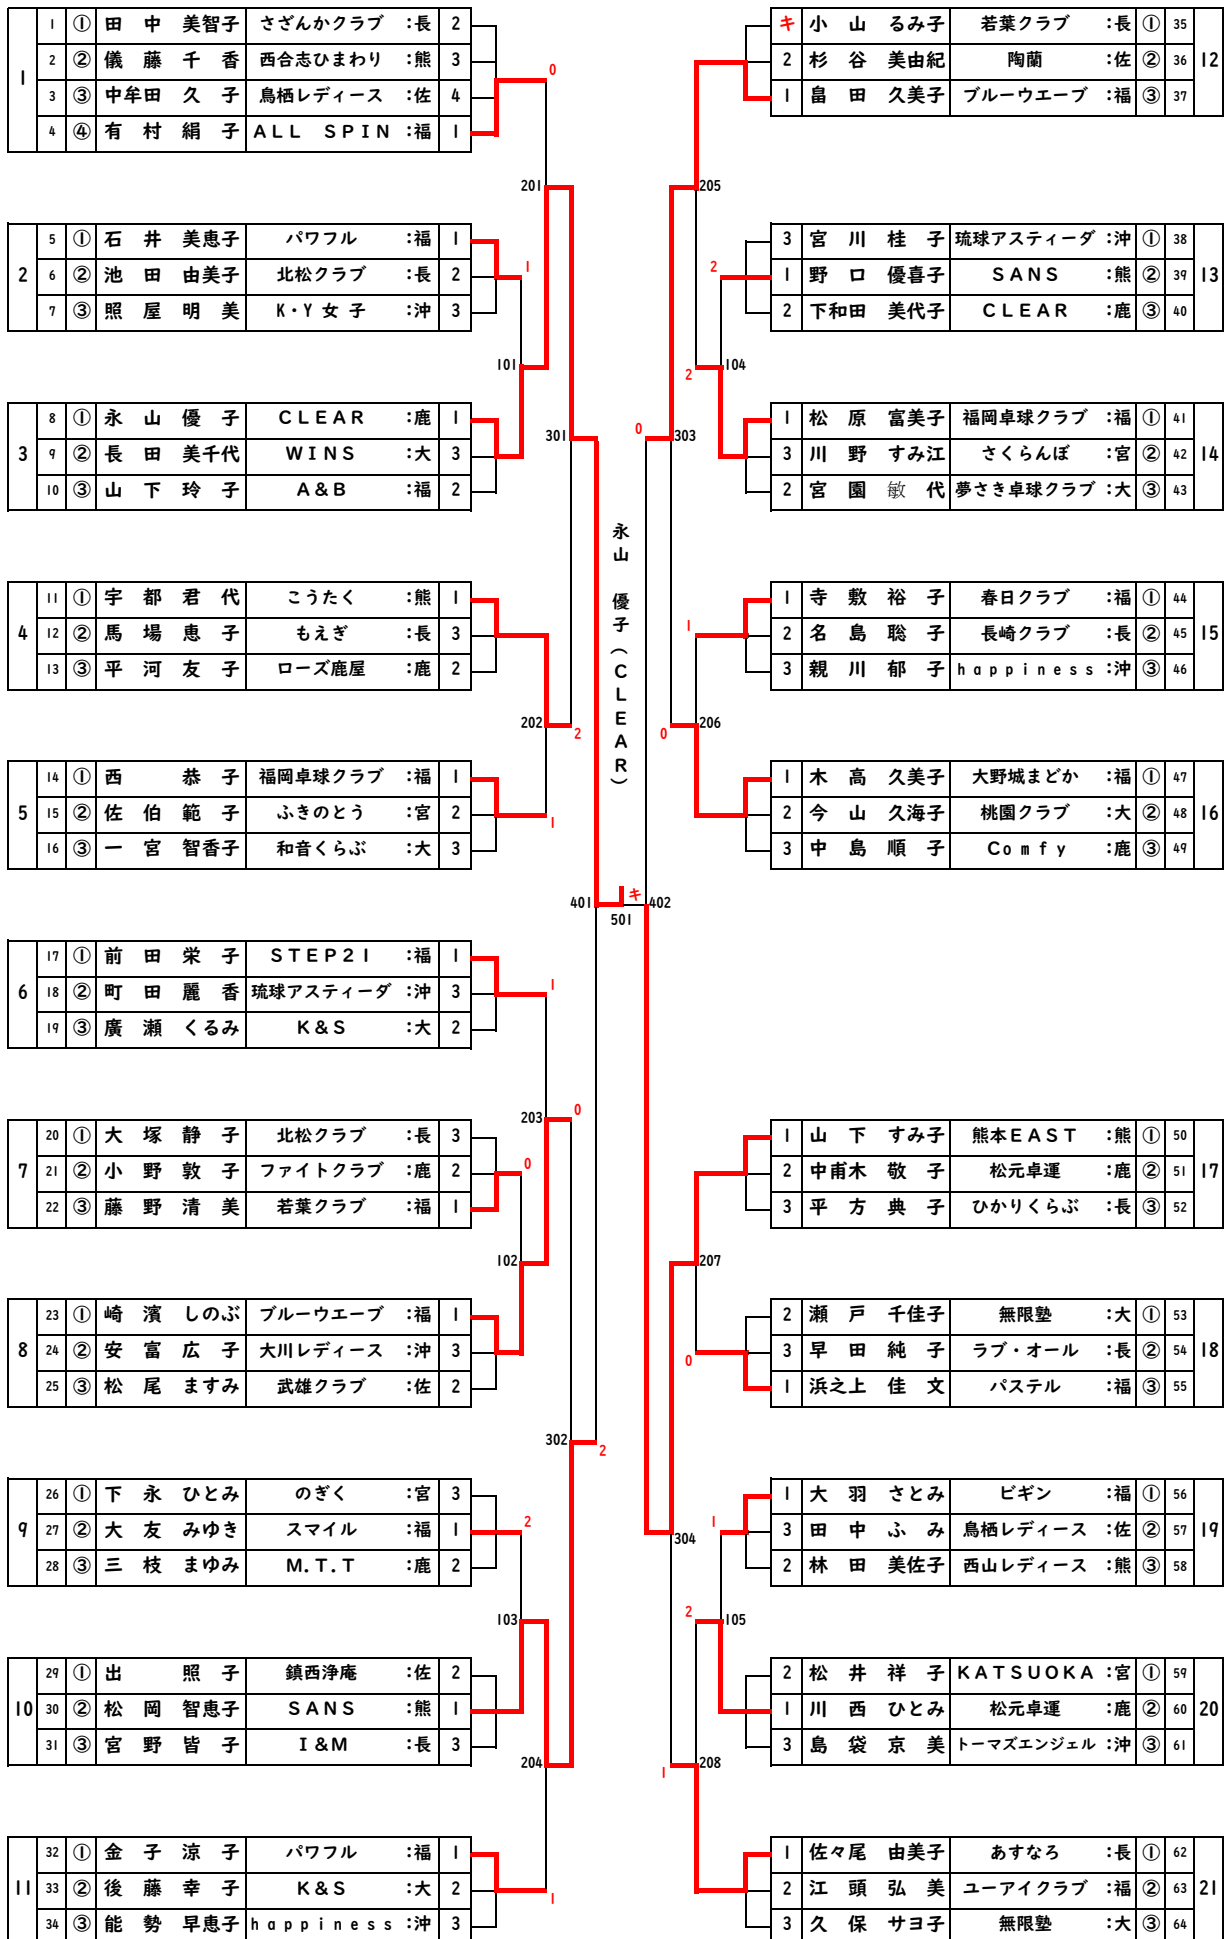

女子25【W25】

女子サーティ【W30】

女子フォーティ【W40】

女子フィフティ 【W50】

女子ローシックスティ【WL60】

女子ハイシックスティ【WH60】

女子ローゼブントィ 【WL70】

1	1	①	宮 脇 サヨ子	古賀卓球	:福	1	12	1	森 田 洋 子	博多ベテラン会	:福	①	34	
	2	②	谷 本 芳 子	ハピネス	:宮	2			3	櫻 井 美和子	日置茶恋知	:鹿	②	35
	3	③	篠 原 美智子	香岐市ラージ卓ク	:長	3			2	田 中 久美子	西山レディース	:熊	③	36
2	4	①	橋 本 真由美	Kitty's	:熊	1	13	2	栗 山 あけみ	西の台	:大	①	37	
	5	②	堀 麗 子	パートナーズ	:大	2			1	松 田 和 美	ハピネス	:宮	②	38
	6	③	平 川 照 美	日置茶恋知	:鹿	3			3	中 山 光 子	博多卓球クラブ	:福	③	39
3	7	①	相 川 孝 子	小城クラブ	:佐	3	14	3	大 城 芳 江	かりゆしクラブ	:沖	①	40	
	8	②	山 口 明 美	若葉クラブ	:長	1			1	渡 邊 登紀子	クローバー	:大	②	41
	9	③	百 崎 小夜子	ユアアイコン	:福	2			2	前 田 陽 子	諫早卓愛会	:長	③	42
4	10	①	木 下 美代子	博多ベテラン会	:福	2	15	1	山 次 睦 美	日置茶恋知	:鹿	①	43	
	11	②	桑 名 美 里	大阿蘇の森	:熊	3			2	西 川 真理子	水前寺卓DO	:熊	②	44
	12	③	浜 田 る み	ルピナス	:鹿	1			3	緒 方 裕 子	コスモス	:福	③	45
5	13	①	吉 村 佳代子	PST	:長	1	16	2	甲 斐 柳 子	ハピネス	:宮	①	46	
	14	②	下 登 民 子	のぎく	:宮	2			3	志 岐 由紀子	諸富クラブ	:佐	②	47
	15	③	金 城 絹 子	琉球アスティダ	:沖	3			1	蔵 屋 貞 子	ローズ鹿屋	:鹿	③	48
6	16	①	今 林 まり子	花はな	:鹿	1	17	1	田 中 理恵子	福岡アルファ	:福	①	49	
	17	②	大 田 春 美	TRY-U	:福	3			2	永 石 三代子	島原卓球クラブ	:長	②	50
	18	③	伊 藤 智恵美	TEAM51	:大	2			3	大 津 美代子	NA・S・I・KA	:大	③	51
7	19	①	渡 部 由美子	福岡卓球クラブ	:福	1	18	1	川 井 田 真理子	ファイトクラブ	:鹿	①	52	
	20	②	江 里 口 奈加子	小城クラブ	:佐	2			2	渡 辺 衣 美	ルピナス	:大	②	53
	21	③	川 添 美枝子	太陽クラブ	:宮	3			3	坂 元 かおる	おびすぎ	:宮	③	54
8	22	①	中 川 京 子	でこぼん	:熊	2	19	1	野 口 やよい	若葉クラブ	:長	①	55	
	23	②	堀之内 美 晴	ファイトクラブ	:鹿	1			2	城 島 葉 子	パッション	:福	②	56
	24	③	田 原 喜世子	フェニックス	:長	キ			3	松 田 和 子	如月クラブ	:熊	③	57
9	25	①	八 木 淑	無限塾	:大	2	20	3	黒 木 陽 子	日向ママ	:宮	①	58	
	26	②	徳 永 富 子	鳥栖レディース	:佐	3			2	熊 本 潮 美	ピュアメイト	:福	②	59
	27	③	加 来 恭 子	JOY	:福	1			1	牛之浜 久美子	熊本球友会	:熊	③	60
10	28	①	佐 藤 早 苗	若葉クラブ	:長	1	21	2	木 原 やち子	松元卓運	:鹿	①	61	
	29	②	浦 上 順 子	出水クラブ	:鹿	3			3	平 良 志摩子	城南卓球同好会	:沖	②	62
	30	③	中 村 美栄子	SANS	:熊	2			1	御 堂 由美子	諫早卓愛会	:長	③	63
11	31	①	上 原 明 美	卓水会	:沖	1	22	1	久 保 けい子	STEP21	:福	①	64	
	32	②	小 田 美賀子	COSMOS	:福	2			2	伊 藤 多喜子	K&S	:大	②	65
	33	③	小 林 京 子	ハピネス	:宮	3			3	深 川 民 子	小城クラブ	:佐	③	66

森田 洋子 (博多ベテラン会)

女子ハイセブンティ 【WH70】

女子ローエイティ【WL80】

女子ハイエイティ【WH80】