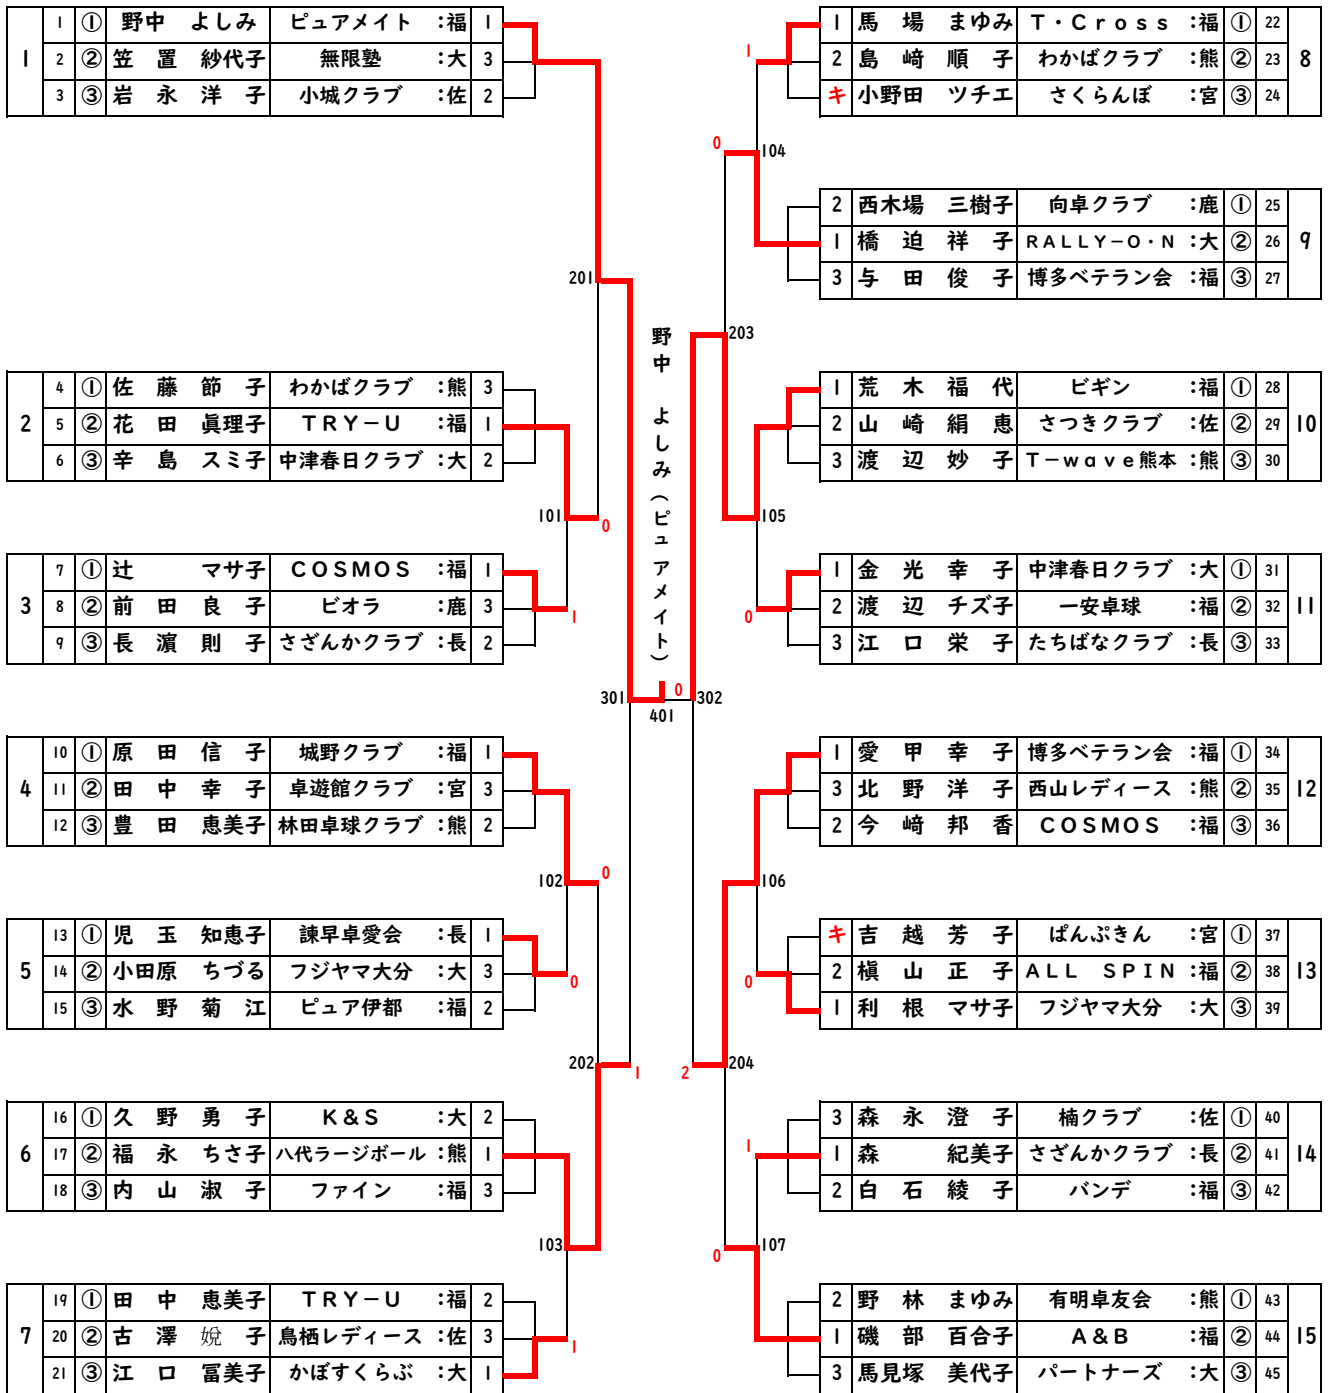

女子25【W25】

女子サーティ【W30】

女子フォーティ【W40】

女子フィフティ 【W50】

女子ローシックスティ【WL60】

女子ハイシックスティ【WH60】

女子ローゼブントィ 【WL70】

1	1	①	宮 脇 サヨ子	古賀卓球	:福	1	12	1	森 田 洋 子	博多ベテラン会	:福	①	34	
	2	②	谷 本 芳 子	ハピネス	:宮	2			3	櫻 井 美和子	日置茶恋知	:鹿	②	35
	3	③	篠 原 美智子	香岐市ラージ卓ク	:長	3			2	田 中 久美子	西山レディース	:熊	③	36
2	4	①	橋 本 真由美	Kitty's	:熊	1	13	2	栗 山 あけみ	西の台	:大	①	37	
	5	②	堀 麗 子	パートナーズ	:大	2			1	松 田 和 美	ハピネス	:宮	②	38
	6	③	平 川 照 美	日置茶恋知	:鹿	3			3	中 山 光 子	博多卓球クラブ	:福	③	39
3	7	①	相 川 孝 子	小城クラブ	:佐	3	14	3	大 城 芳 江	かりゆしクラブ	:沖	①	40	
	8	②	山 口 明 美	若葉クラブ	:長	1			1	渡 邊 登紀子	クローバー	:大	②	41
	9	③	百 崎 小夜子	ユアアイコン	:福	2			2	前 田 陽 子	諫早卓愛会	:長	③	42
4	10	①	木 下 美代子	博多ベテラン会	:福	2	15	1	山 次 睦 美	日置茶恋知	:鹿	①	43	
	11	②	桑 名 美 里	大阿蘇の森	:熊	3			2	西 川 真理子	水前寺卓DO	:熊	②	44
	12	③	浜 田 る み	ルピナス	:鹿	1			3	緒 方 裕 子	コスモス	:福	③	45
5	13	①	吉 村 佳代子	PST	:長	1	16	2	甲 斐 柳 子	ハピネス	:宮	①	46	
	14	②	下 登 民 子	のぎく	:宮	2			3	志 岐 由紀子	諸富クラブ	:佐	②	47
	15	③	金 城 絹 子	琉球アスティダ	:沖	3			1	蔵 屋 貞 子	ローズ鹿屋	:鹿	③	48
6	16	①	今 林 まり子	花はな	:鹿	1	17	1	田 中 理恵子	福岡アルファ	:福	①	49	
	17	②	大 田 春 美	TRY-U	:福	3			2	永 石 三代子	島原卓球クラブ	:長	②	50
	18	③	伊 藤 智恵美	TEAM51	:大	2			3	大 津 美代子	NA・S・I・KA	:大	③	51
7	19	①	渡 部 由美子	福岡卓球クラブ	:福	1	18	1	川 井 田 真理子	ファイトクラブ	:鹿	①	52	
	20	②	江 里 口 奈加子	小城クラブ	:佐	2			2	渡 辺 衣 美	ルピナス	:大	②	53
	21	③	川 添 美枝子	太陽クラブ	:宮	3			3	坂 元 かおる	おびすぎ	:宮	③	54
8	22	①	中 川 京 子	でこぼん	:熊	2	19	1	野 口 やよい	若葉クラブ	:長	①	55	
	23	②	堀之内 美 晴	ファイトクラブ	:鹿	1			2	城 島 葉 子	パッション	:福	②	56
	24	③	田 原 喜世子	フェニックス	:長	キ			3	松 田 和 子	如月クラブ	:熊	③	57
9	25	①	八 木 淑	無限塾	:大	2	20	3	黒 木 陽 子	日向ママ	:宮	①	58	
	26	②	徳 永 富 子	鳥栖レディース	:佐	3			2	熊 本 潮 美	ピュアメイト	:福	②	59
	27	③	加 来 恭 子	JOY	:福	1			1	牛之浜 久美子	熊本球友会	:熊	③	60
10	28	①	佐 藤 早 苗	若葉クラブ	:長	1	21	2	木 原 やち子	松元卓運	:鹿	①	61	
	29	②	浦 上 順 子	出水クラブ	:鹿	3			3	平 良 志摩子	城南卓球同好会	:沖	②	62
	30	③	中 村 美栄子	SANS	:熊	2			1	御 堂 由美子	諫早卓愛会	:長	③	63
11	31	①	上 原 明 美	卓水会	:沖	1	22	1	久 保 けい子	STEP21	:福	①	64	
	32	②	小 田 美賀子	COSMOS	:福	2			2	伊 藤 多喜子	K&S	:大	②	65
	33	③	小 林 京 子	ハピネス	:宮	3			3	深 川 民 子	小城クラブ	:佐	③	66

森田 洋子 (博多ベテラン会)

女子ハイセブンティ 【WH70】

女子ローエイティ【WL80】

女子ハイエイティ【WH80】