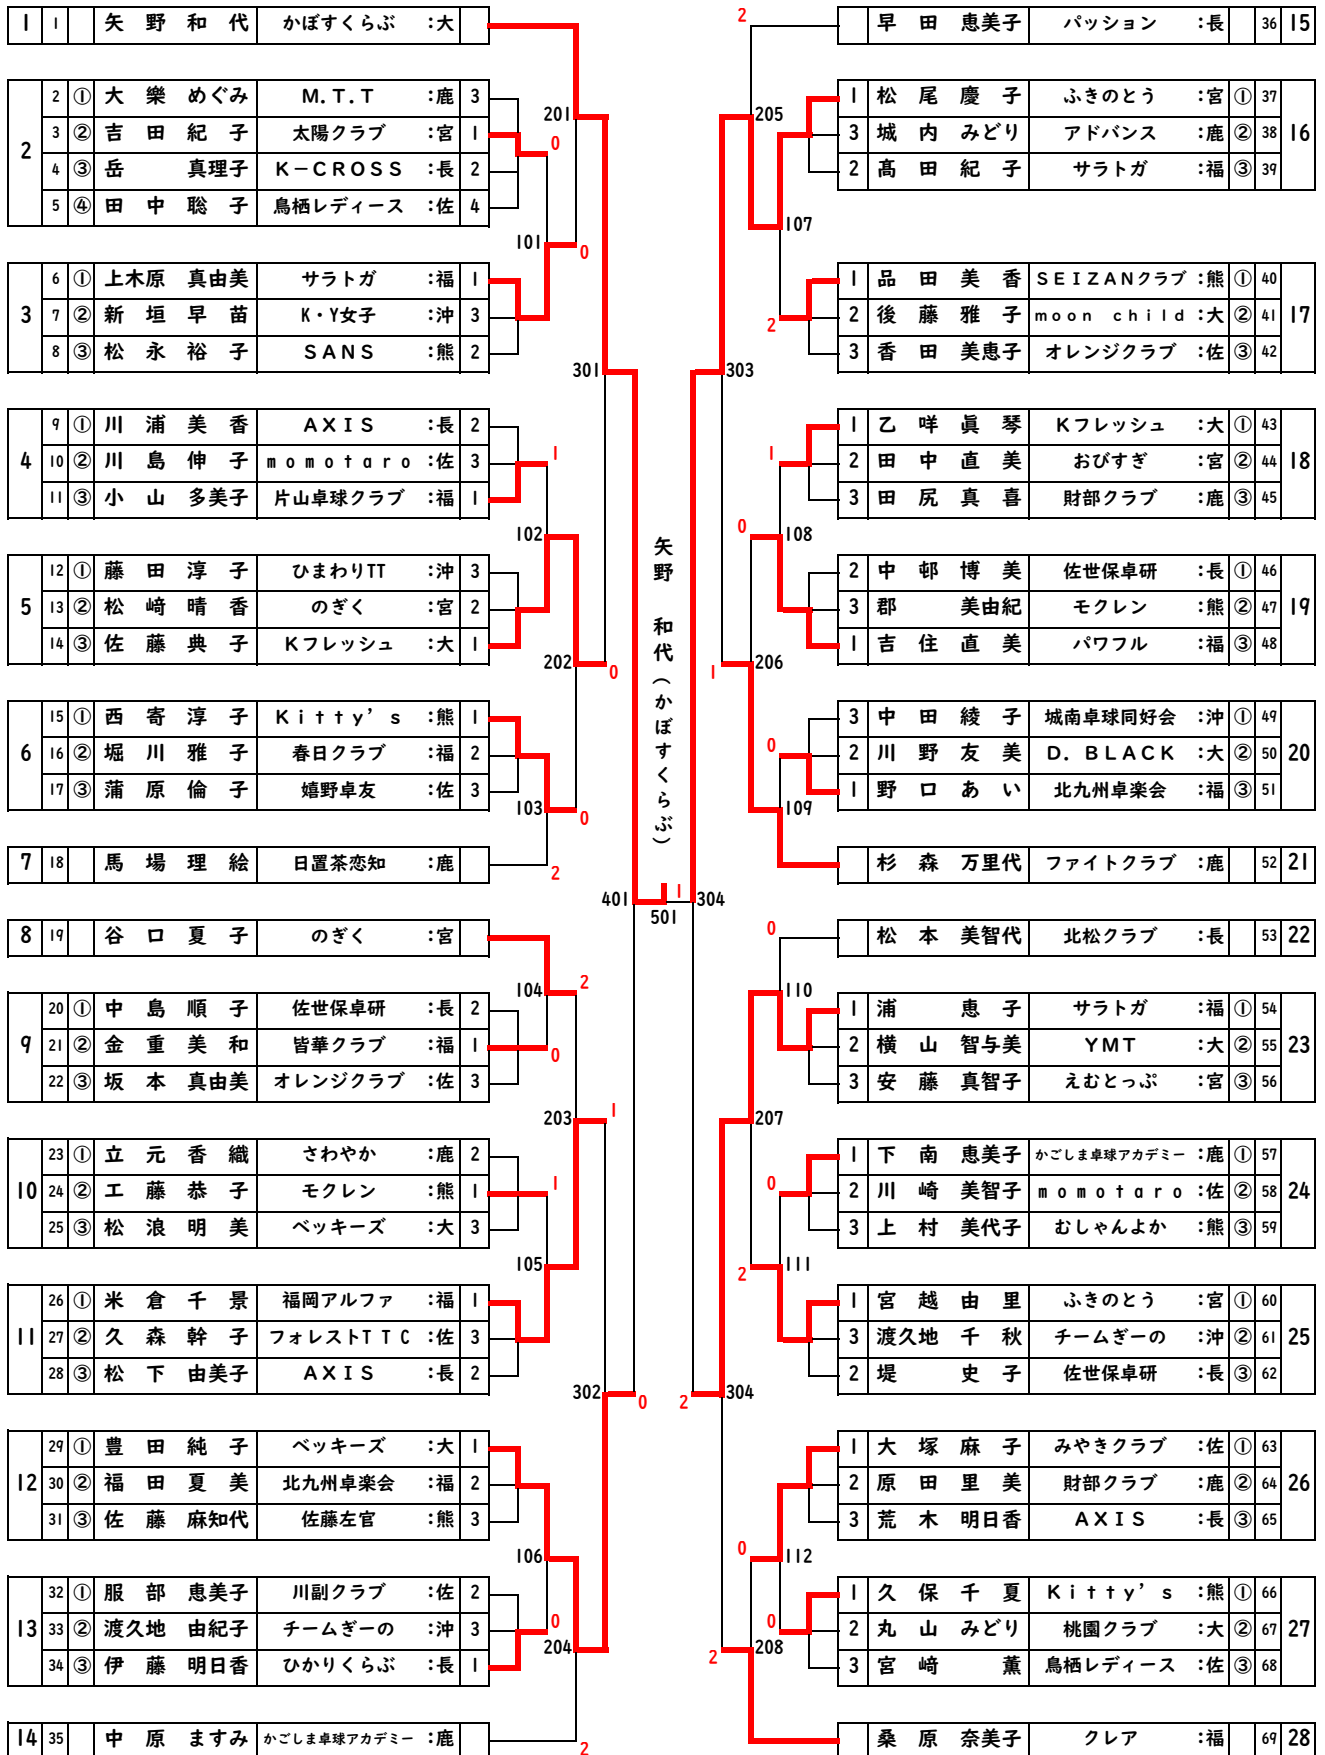

女子25【W25】

女子サーティ【W30】

女子フォーティ【W40】

女子フィフティ 【W50】

女子ローシックスティ【WL60】

女子ハイシックスティ【WH60】

女子ローゼブントィ 【WL70】

1	1	①	宮 脇 サヨ子	古賀卓球	:福	1	12	1	森 田 洋 子	博多ベテラン会	:福	①	34	
	2	②	谷 本 芳 子	ハピネス	:宮	2			3	櫻 井 美和子	日置茶恋知	:鹿	②	35
	3	③	篠 原 美智子	香岐市ラージ卓ク	:長	3			2	田 中 久美子	西山レディース	:熊	③	36
2	4	①	橋 本 真由美	Kitty's	:熊	1	13	2	栗 山 あけみ	西の台	:大	①	37	
	5	②	堀 麗 子	パートナーズ	:大	2			1	松 田 和 美	ハピネス	:宮	②	38
	6	③	平 川 照 美	日置茶恋知	:鹿	3			3	中 山 光 子	博多卓球クラブ	:福	③	39
3	7	①	相 川 孝 子	小城クラブ	:佐	3	14	3	大 城 芳 江	かりゆしクラブ	:沖	①	40	
	8	②	山 口 明 美	若葉クラブ	:長	1			1	渡 邊 登紀子	クローバー	:大	②	41
	9	③	百 崎 小夜子	ユアアイコン	:福	2			2	前 田 陽 子	諫早卓愛会	:長	③	42
4	10	①	木 下 美代子	博多ベテラン会	:福	2	15	1	山 次 睦 美	日置茶恋知	:鹿	①	43	
	11	②	桑 名 美 里	大阿蘇の森	:熊	3			2	西 川 真理子	水前寺卓DO	:熊	②	44
	12	③	浜 田 る み	ルピナス	:鹿	1			3	緒 方 裕 子	コスモス	:福	③	45
5	13	①	吉 村 佳代子	PST	:長	1	16	2	甲 斐 柳 子	ハピネス	:宮	①	46	
	14	②	下 登 民 子	のぎく	:宮	2			3	志 岐 由紀子	諸富クラブ	:佐	②	47
	15	③	金 城 絹 子	琉球アスティダ	:沖	3			1	蔵 屋 貞 子	ローズ鹿屋	:鹿	③	48
6	16	①	今 林 まり子	花はな	:鹿	1	17	1	田 中 理恵子	福岡アルファ	:福	①	49	
	17	②	大 田 春 美	TRY-U	:福	3			2	永 石 三代子	島原卓球クラブ	:長	②	50
	18	③	伊 藤 智恵美	TEAM51	:大	2			3	大 津 美代子	NA・S・I・KA	:大	③	51
7	19	①	渡 部 由美子	福岡卓球クラブ	:福	1	18	1	川 井 田 真理子	ファイトクラブ	:鹿	①	52	
	20	②	江 里 口 奈加子	小城クラブ	:佐	2			2	渡 辺 衣 美	ルピナス	:大	②	53
	21	③	川 添 美枝子	太陽クラブ	:宮	3			3	坂 元 かおる	おびすぎ	:宮	③	54
8	22	①	中 川 京 子	でこぼん	:熊	2	19	1	野 口 やよい	若葉クラブ	:長	①	55	
	23	②	堀之内 美 晴	ファイトクラブ	:鹿	1			2	城 島 葉 子	パッション	:福	②	56
	24	③	田 原 喜世子	フェニックス	:長	キ			3	松 田 和 子	如月クラブ	:熊	③	57
9	25	①	八 木 淑	無限塾	:大	2	20	3	黒 木 陽 子	日向ママ	:宮	①	58	
	26	②	徳 永 富 子	鳥栖レディース	:佐	3			2	熊 本 潮 美	ピュアメイト	:福	②	59
	27	③	加 来 恭 子	JOY	:福	1			1	牛之浜 久美子	熊本球友会	:熊	③	60
10	28	①	佐 藤 早 苗	若葉クラブ	:長	1	21	2	木 原 やち子	松元卓運	:鹿	①	61	
	29	②	浦 上 順 子	出水クラブ	:鹿	3			3	平 良 志摩子	城南卓球同好会	:沖	②	62
	30	③	中 村 美栄子	SANS	:熊	2			1	御 堂 由美子	諫早卓愛会	:長	③	63
11	31	①	上 原 明 美	卓水会	:沖	1	22	1	久 保 けい子	STEP21	:福	①	64	
	32	②	小 田 美賀子	COSMOS	:福	2			2	伊 藤 多喜子	K&S	:大	②	65
	33	③	小 林 京 子	ハピネス	:宮	3			3	深 川 民 子	小城クラブ	:佐	③	66

森田 洋子 (博多ベテラン会)

女子ハイセブンティ 【WH70】

女子ローエイティ【WL80】

女子ハイエイティ【WH80】