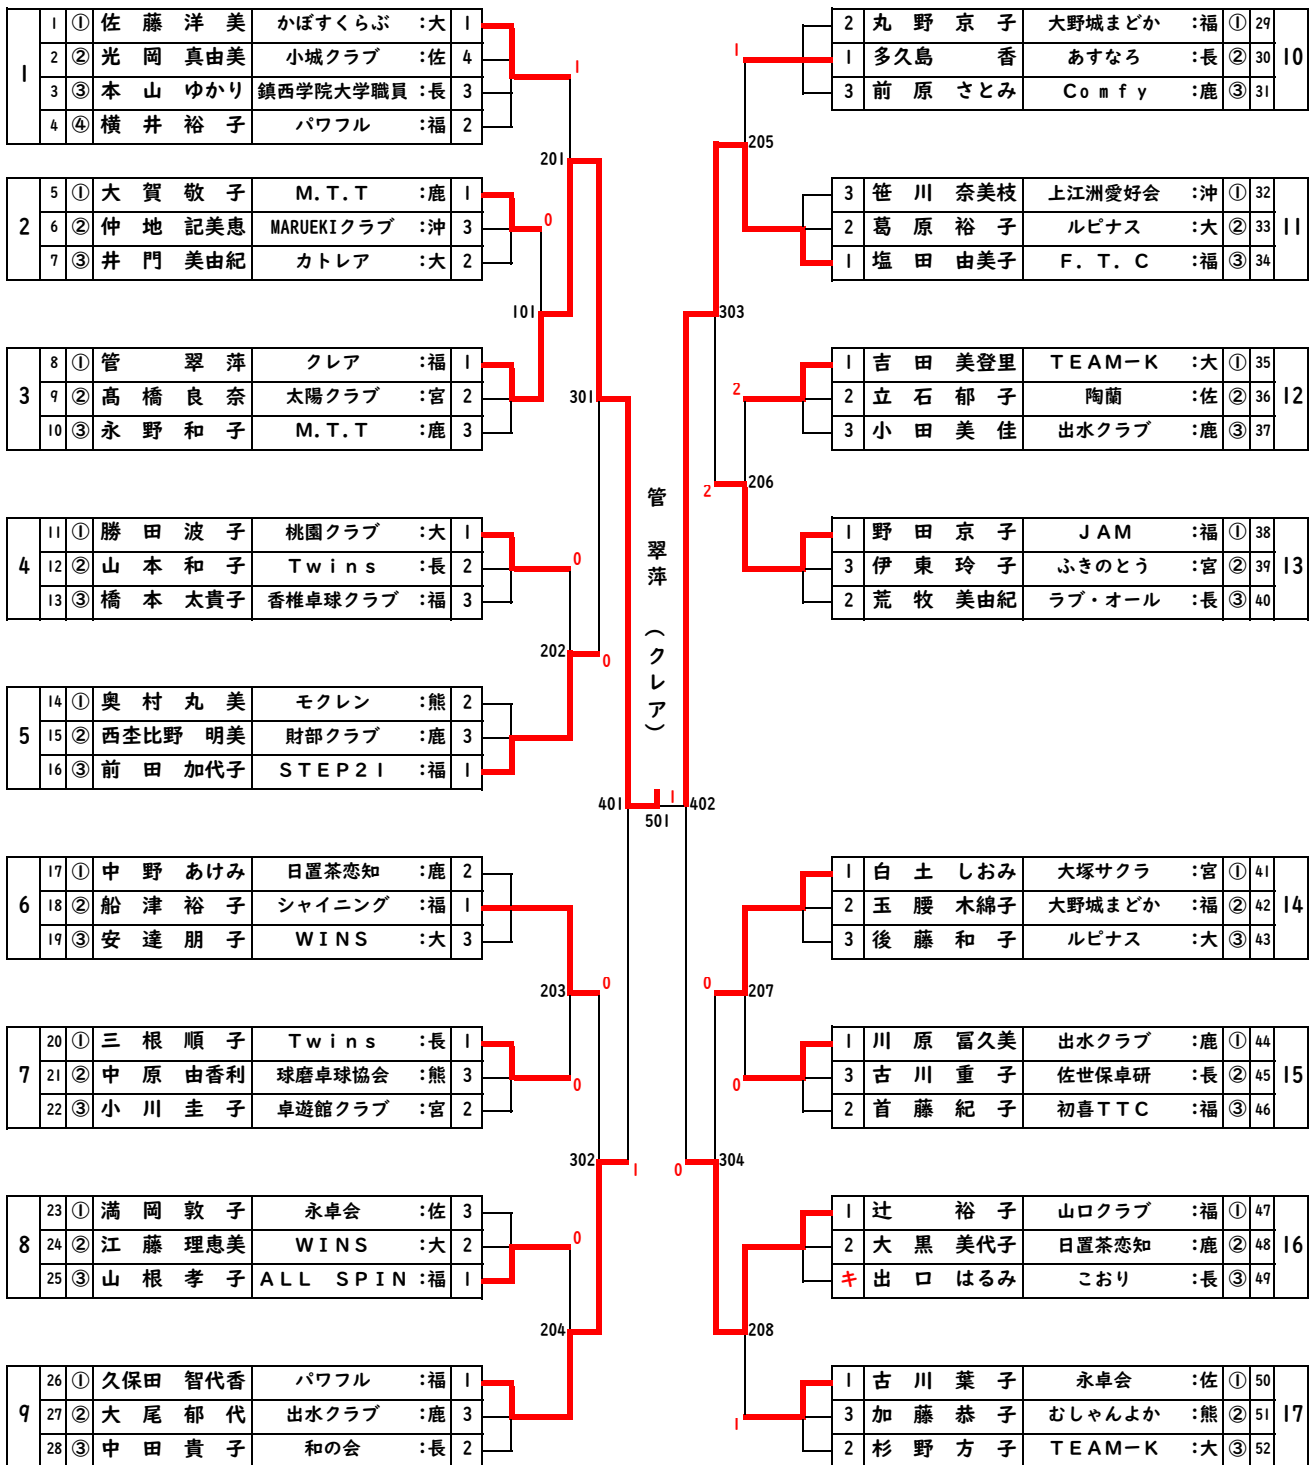

女子25【W25】

女子サーティ【W30】

女子フォーティ【W40】

女子フィフティ 【W50】

女子ローシックスティ【WL60】

女子ハイシックスティ【WH60】

女子ローゼブントィ 【WL70】

1	1	①	宮 脇 サヨ子	古賀卓球	:福	1	12	1	森 田 洋 子	博多ベテラン会	:福	①	34	
	2	②	谷 本 芳 子	ハピネス	:宮	2			3	櫻 井 美和子	日置茶恋知	:鹿	②	35
	3	③	篠 原 美智子	香岐市ラージ卓ク	:長	3			2	田 中 久美子	西山レディース	:熊	③	36
2	4	①	橋 本 真由美	Kitty's	:熊	1	13	2	栗 山 あけみ	西の台	:大	①	37	
	5	②	堀 麗 子	パートナーズ	:大	2			1	松 田 和 美	ハピネス	:宮	②	38
	6	③	平 川 照 美	日置茶恋知	:鹿	3			3	中 山 光 子	博多卓球クラブ	:福	③	39
3	7	①	相 川 孝 子	小城クラブ	:佐	3	14	3	大 城 芳 江	かりゆしクラブ	:沖	①	40	
	8	②	山 口 明 美	若葉クラブ	:長	1			1	渡 邊 登紀子	クローバー	:大	②	41
	9	③	百 崎 小夜子	ユアアイコン	:福	2			2	前 田 陽 子	諫早卓愛会	:長	③	42
4	10	①	木 下 美代子	博多ベテラン会	:福	2	15	1	山 次 睦 美	日置茶恋知	:鹿	①	43	
	11	②	桑 名 美 里	大阿蘇の森	:熊	3			2	西 川 真理子	水前寺卓DO	:熊	②	44
	12	③	浜 田 る み	ルピナス	:鹿	1			3	緒 方 裕 子	コスモス	:福	③	45
5	13	①	吉 村 佳代子	PST	:長	1	16	2	甲 斐 柳 子	ハピネス	:宮	①	46	
	14	②	下 登 民 子	のぎく	:宮	2			3	志 岐 由紀子	諸富クラブ	:佐	②	47
	15	③	金 城 絹 子	琉球アスティダ	:沖	3			1	蔵 屋 貞 子	ローズ鹿屋	:鹿	③	48
6	16	①	今 林 まり子	花はな	:鹿	1	17	1	田 中 理恵子	福岡アルファ	:福	①	49	
	17	②	大 田 春 美	TRY-U	:福	3			2	永 石 三代子	島原卓球クラブ	:長	②	50
	18	③	伊 藤 智恵美	TEAM51	:大	2			3	大 津 美代子	NA・S・I・KA	:大	③	51
7	19	①	渡 部 由美子	福岡卓球クラブ	:福	1	18	1	川 井 田 真理子	ファイトクラブ	:鹿	①	52	
	20	②	江 里 口 奈加子	小城クラブ	:佐	2			2	渡 辺 衣 美	ルピナス	:大	②	53
	21	③	川 添 美枝子	太陽クラブ	:宮	3			3	坂 元 かおる	おびすぎ	:宮	③	54
8	22	①	中 川 京 子	でこぼん	:熊	2	19	1	野 口 やよい	若葉クラブ	:長	①	55	
	23	②	堀之内 美 晴	ファイトクラブ	:鹿	1			2	城 島 葉 子	パッション	:福	②	56
	24	③	田 原 喜世子	フェニックス	:長	キ			3	松 田 和 子	如月クラブ	:熊	③	57
9	25	①	八 木 淑	無限塾	:大	2	20	3	黒 木 陽 子	日向ママ	:宮	①	58	
	26	②	徳 永 富 子	鳥栖レディース	:佐	3			2	熊 本 潮 美	ピュアメイト	:福	②	59
	27	③	加 来 恭 子	JOY	:福	1			1	牛之浜 久美子	熊本球友会	:熊	③	60
10	28	①	佐 藤 早 苗	若葉クラブ	:長	1	21	2	木 原 やち子	松元卓運	:鹿	①	61	
	29	②	浦 上 順 子	出水クラブ	:鹿	3			3	平 良 志摩子	城南卓球同好会	:沖	②	62
	30	③	中 村 美栄子	SANS	:熊	2			1	御 堂 由美子	諫早卓愛会	:長	③	63
11	31	①	上 原 明 美	卓水会	:沖	1	22	1	久 保 けい子	STEP21	:福	①	64	
	32	②	小 田 美賀子	COSMOS	:福	2			2	伊 藤 多喜子	K&S	:大	②	65
	33	③	小 林 京 子	ハピネス	:宮	3			3	深 川 民 子	小城クラブ	:佐	③	66

森田 洋子 (博多ベテラン会)

女子ハイセブンティ 【WH70】

女子ローエイティ【WL80】

女子ハイエイティ【WH80】