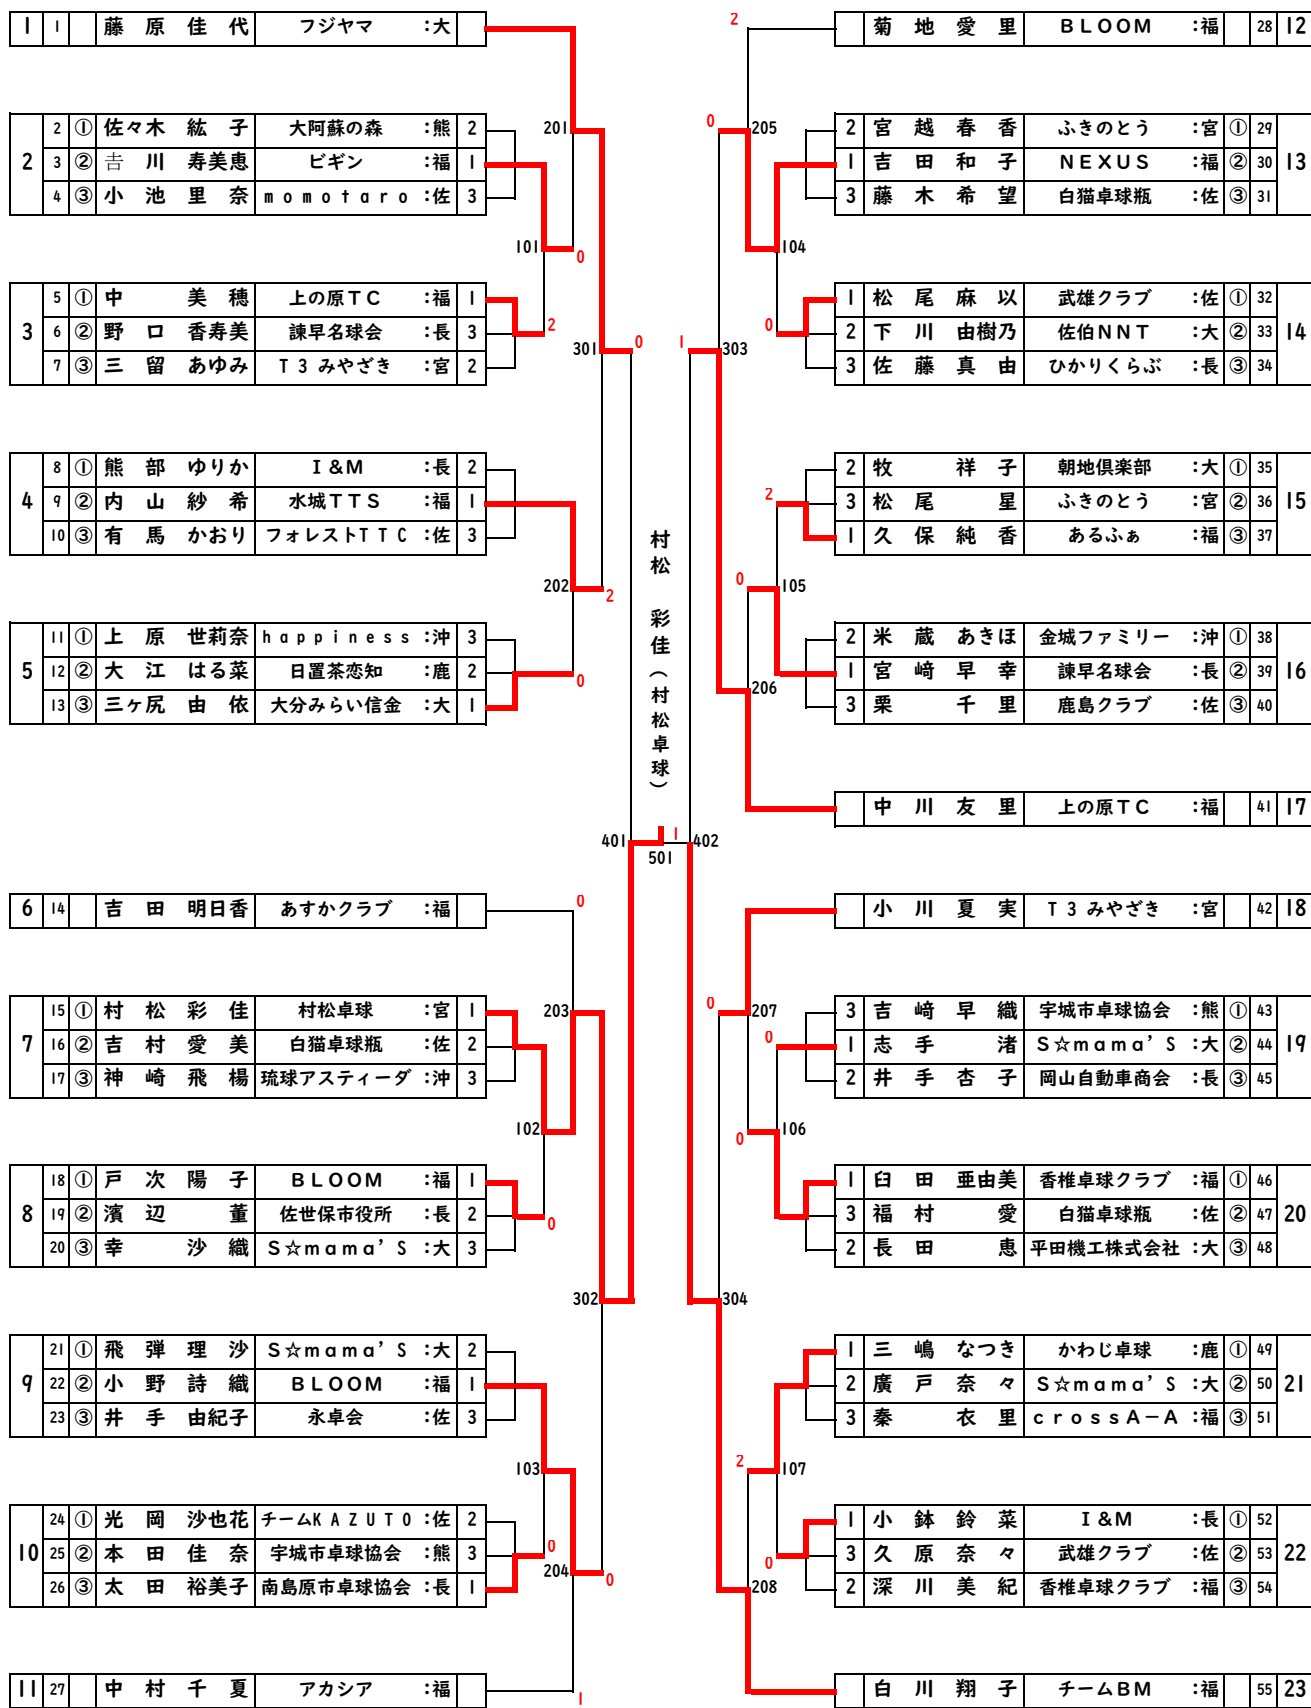

女子25【W25】

女子サーティ【W30】

女子フォーティ【W40】

女子フィフティ 【W50】

女子ローシックスティ【WL60】

女子ハイシックスティ【WH60】

女子ローゼブントィ 【WL70】

1	1	①	宮 脇 サヨ子	古賀卓球	:福	1	12	1	森 田 洋 子	博多ベテラン会	:福	①	34	
	2	②	谷 本 芳 子	ハピネス	:宮	2			3	櫻 井 美和子	日置茶恋知	:鹿	②	35
	3	③	篠 原 美智子	香岐市ラージ卓ク	:長	3			2	田 中 久美子	西山レディース	:熊	③	36
2	4	①	橋 本 真由美	Kitty's	:熊	1	13	2	栗 山 あけみ	西の台	:大	①	37	
	5	②	堀 麗 子	パートナーズ	:大	2			1	松 田 和 美	ハピネス	:宮	②	38
	6	③	平 川 照 美	日置茶恋知	:鹿	3			3	中 山 光 子	博多卓球クラブ	:福	③	39
3	7	①	相 川 孝 子	小城クラブ	:佐	3	14	3	大 城 芳 江	かりゆしクラブ	:沖	①	40	
	8	②	山 口 明 美	若葉クラブ	:長	1			1	渡 邊 登紀子	クローバー	:大	②	41
	9	③	百 崎 小夜子	ユアアイコン	:福	2			2	前 田 陽 子	諫早卓愛会	:長	③	42
4	10	①	木 下 美代子	博多ベテラン会	:福	2	15	1	山 次 睦 美	日置茶恋知	:鹿	①	43	
	11	②	桑 名 美 里	大阿蘇の森	:熊	3			2	西 川 真理子	水前寺卓DO	:熊	②	44
	12	③	浜 田 る み	ルピナス	:鹿	1			3	緒 方 裕 子	コスモス	:福	③	45
5	13	①	吉 村 佳代子	PST	:長	1	16	2	甲 斐 柳 子	ハピネス	:宮	①	46	
	14	②	下 登 民 子	のぎく	:宮	2			3	志 岐 由紀子	諸富クラブ	:佐	②	47
	15	③	金 城 絹 子	琉球アスティダ	:沖	3			1	蔵 屋 貞 子	ローズ鹿屋	:鹿	③	48
6	16	①	今 林 まり子	花はな	:鹿	1	17	1	田 中 理恵子	福岡アルファ	:福	①	49	
	17	②	大 田 春 美	TRY-U	:福	3			2	永 石 三代子	島原卓球クラブ	:長	②	50
	18	③	伊 藤 智恵美	TEAM51	:大	2			3	大 津 美代子	NA・S・I・KA	:大	③	51
7	19	①	渡 部 由美子	福岡卓球クラブ	:福	1	18	1	川 井 田 真理子	ファイトクラブ	:鹿	①	52	
	20	②	江 里 口 奈加子	小城クラブ	:佐	2			2	渡 辺 衣 美	ルピナス	:大	②	53
	21	③	川 添 美枝子	太陽クラブ	:宮	3			3	坂 元 かおる	おびすぎ	:宮	③	54
8	22	①	中 川 京 子	でこぼん	:熊	2	19	1	野 口 やよい	若葉クラブ	:長	①	55	
	23	②	堀之内 美 晴	ファイトクラブ	:鹿	1			2	城 島 葉 子	パッション	:福	②	56
	24	③	田 原 喜世子	フェニックス	:長	キ			3	松 田 和 子	如月クラブ	:熊	③	57
9	25	①	八 木 淑	無限塾	:大	2	20	3	黒 木 陽 子	日向ママ	:宮	①	58	
	26	②	徳 永 富 子	鳥栖レディース	:佐	3			2	熊 本 潮 美	ピュアメイト	:福	②	59
	27	③	加 来 恭 子	JOY	:福	1			1	牛之浜 久美子	熊本球友会	:熊	③	60
10	28	①	佐 藤 早 苗	若葉クラブ	:長	1	21	2	木 原 やち子	松元卓運	:鹿	①	61	
	29	②	浦 上 順 子	出水クラブ	:鹿	3			3	平 良 志摩子	城南卓球同好会	:沖	②	62
	30	③	中 村 美栄子	SANS	:熊	2			1	御 堂 由美子	諫早卓愛会	:長	③	63
11	31	①	上 原 明 美	卓水会	:沖	1	22	1	久 保 けい子	STEP21	:福	①	64	
	32	②	小 田 美賀子	COSMOS	:福	2			2	伊 藤 多喜子	K&S	:大	②	65
	33	③	小 林 京 子	ハピネス	:宮	3			3	深 川 民 子	小城クラブ	:佐	③	66

森田 洋子 (博多ベテラン会)

女子ハイセブンティ 【WH70】

女子ローエイティ【WL80】

女子ハイエイティ【WH80】