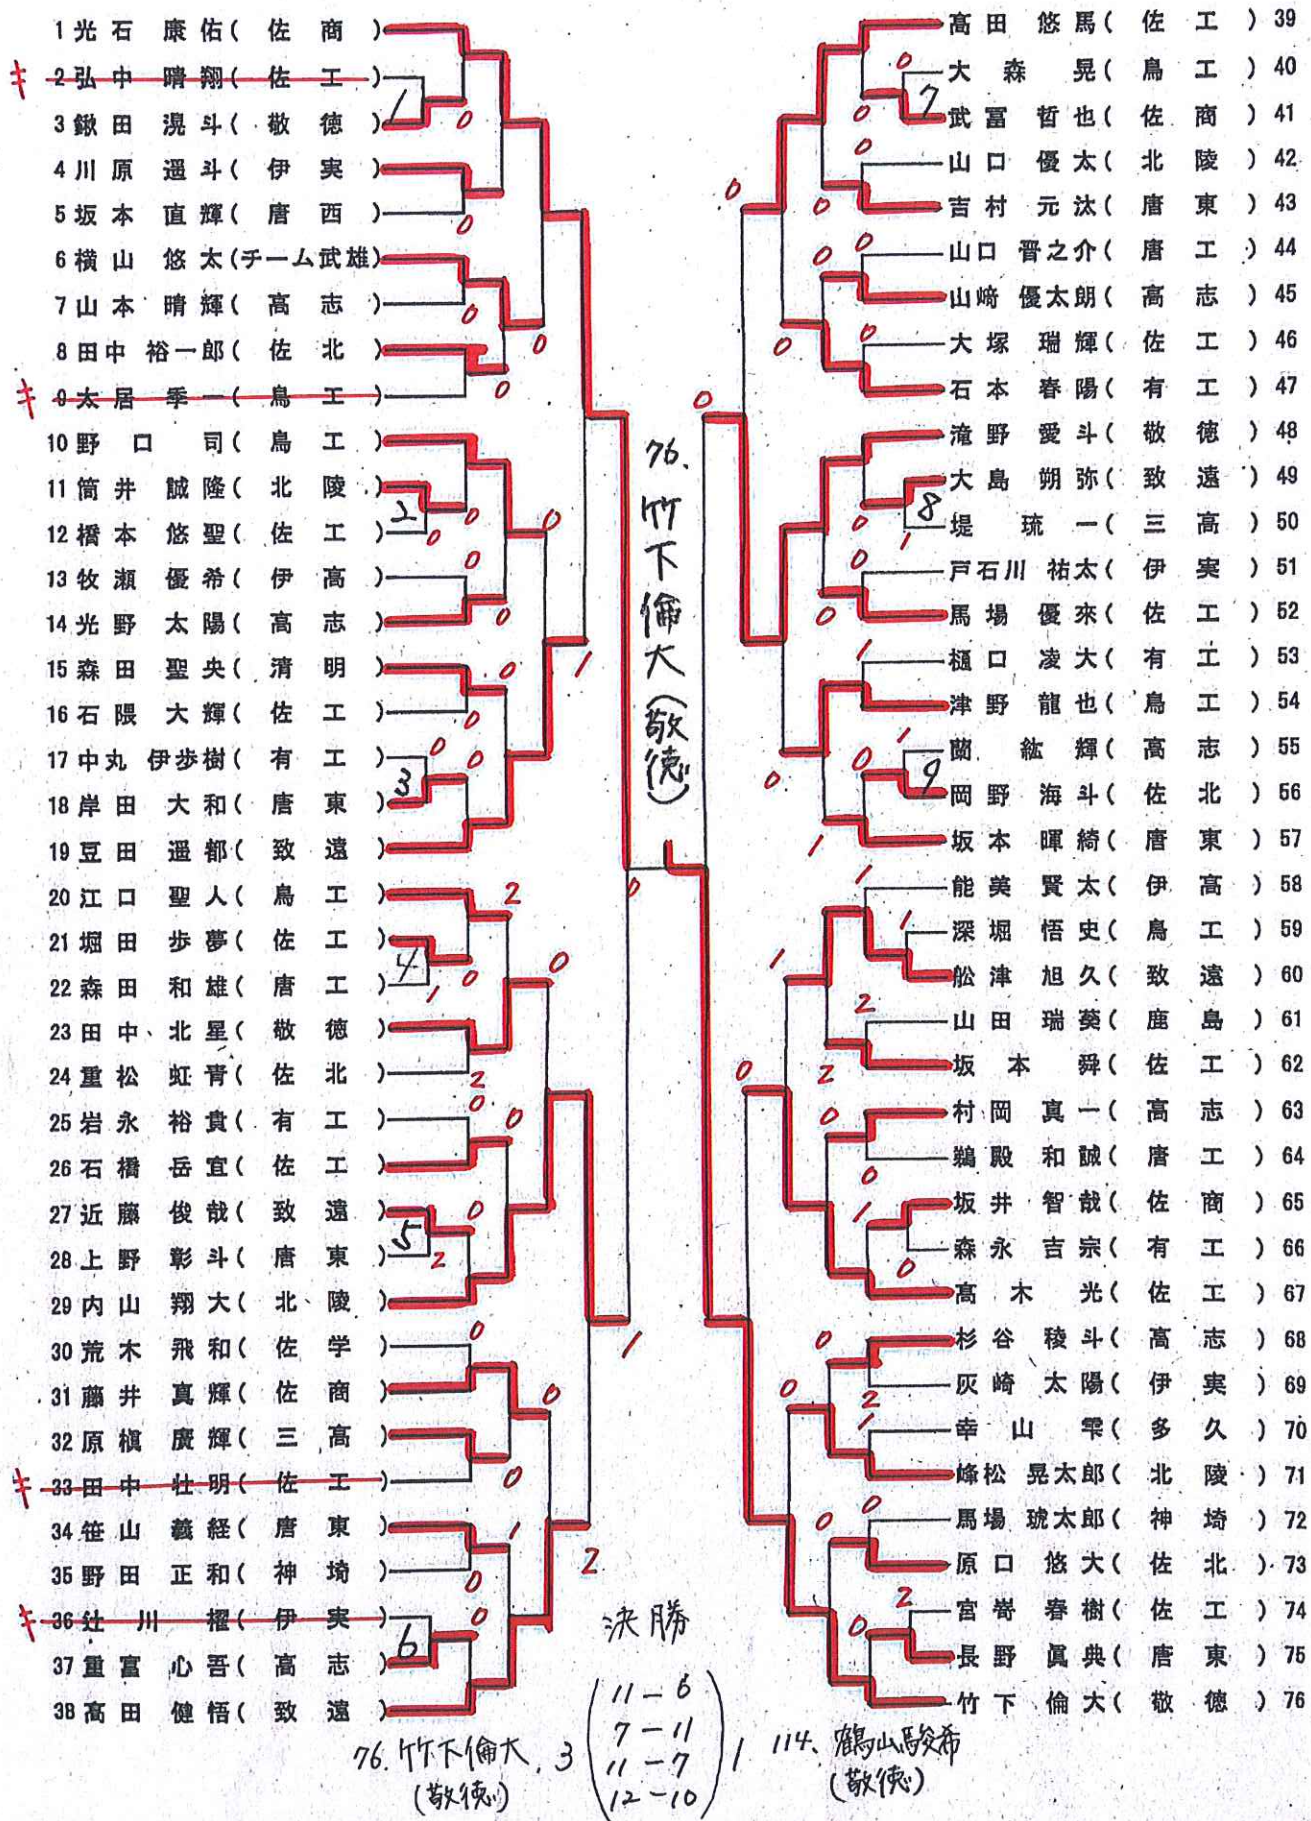

男子シングルス (1)

- 1 光石 康佑 (佐 商)
- ~~2 弘中 晴翔 (佐 工)~~
- 3 鎌田 滉斗 (敬 徳)
- 4 川原 遥斗 (伊 実)
- 5 坂本 直輝 (唐 西)
- 6 横山 悠太 (チ-ム武雄)
- 7 山本 晴輝 (高 志)
- 8 田中 裕一郎 (佐 北)
- ~~9 太居 季一 (鳥 工)~~
- 10 野口 司 (鳥 工)
- 11 筒井 誠隆 (北 陵)
- 12 橋本 悠聖 (佐 工)
- 13 牧瀬 優希 (伊 高)
- 14 光野 太陽 (高 志)
- 15 森田 聖央 (清 明)
- 16 石隈 大輝 (佐 工)
- 17 中丸 伊歩樹 (有 工)
- 18 岸田 大和 (唐 東)
- 19 豆田 遥都 (致 遠)
- 20 江口 聖人 (鳥 工)
- 21 堀田 歩夢 (佐 工)
- 22 森田 和雄 (唐 工)
- 23 田中 北星 (敬 徳)
- 24 重松 虹青 (佐 北)
- 25 岩永 裕貴 (有 工)
- 26 石橋 岳宜 (佐 工)
- 27 近藤 俊哉 (致 遠)
- 28 上野 彰斗 (唐 東)
- 29 内山 翔大 (北 陵)
- 30 荒木 飛和 (佐 学)
- 31 藤井 真輝 (佐 商)
- 32 原 慎 廣輝 (三 高)
- ~~33 田中 壮明 (佐 工)~~
- 34 笹山 義経 (唐 東)
- 35 野田 正和 (神 埼)
- ~~36 辻 川 權 (伊 実)~~
- 37 重富 心吾 (高 志)
- 38 高田 健悟 (致 遠)

- 高田 悠馬 (佐 工) 39
- 大 森 晃 (鳥 工) 40
- 武 富 哲也 (佐 商) 41
- 山 口 優太 (北 陵) 42
- 吉 村 元汰 (唐 東) 43
- 山 口 晋之介 (唐 工) 44
- 山 崎 優太朗 (高 志) 45
- 大 塚 瑞輝 (佐 工) 46
- 石 本 春陽 (有 工) 47
- 滝 野 愛斗 (敬 徳) 48
- 大 島 朔弥 (致 遠) 49
- 堤 琉 一 (三 高) 50
- 戸 石川 祐太 (伊 実) 51
- 馬 場 優来 (佐 工) 52
- 樋 口 凌大 (有 工) 53
- 津 野 龍也 (鳥 工) 54
- 蘭 紘 輝 (高 志) 55
- 岡 野 海斗 (佐 北) 56
- 坂 本 暉綺 (唐 東) 57
- 能 美 賢太 (伊 高) 58
- 深 堀 悟史 (鳥 工) 59
- 松 津 旭久 (致 遠) 60
- 山 田 瑞葵 (唐 島) 61
- 坂 本 舜 (佐 工) 62
- 村 岡 真一 (高 志) 63
- 鶴 殿 和誠 (唐 工) 64
- 坂 井 智哉 (佐 商) 65
- 森 永 吉宗 (有 工) 66
- 高 木 光 (佐 工) 67
- 杉 谷 稜斗 (高 志) 68
- 灰 崎 太陽 (伊 実) 69
- 幸 山 隼 (多 久) 70
- 峰 松 晃太郎 (北 陵) 71
- 馬 場 琥太郎 (神 埼) 72
- 原 口 悠大 (佐 北) 73
- 宮 崎 春樹 (佐 工) 74
- 長 野 真典 (唐 東) 75
- 竹 下 倫大 (敬 徳) 76