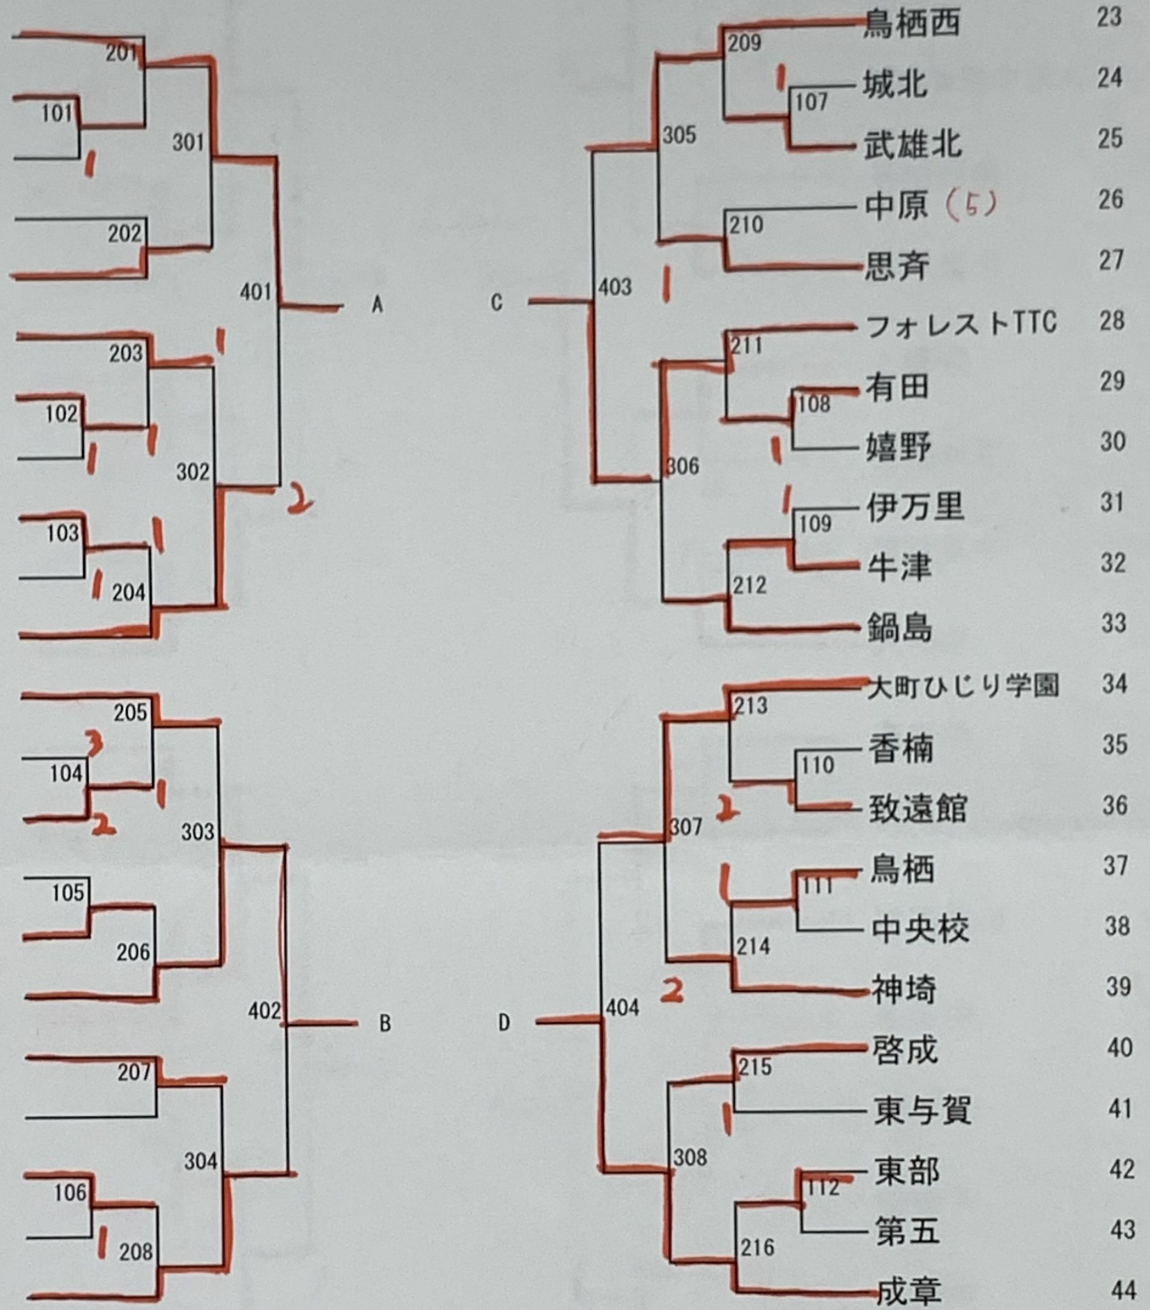

男子

- 1 唐津東
- 2 塩田
- 3 三根
- 4 相知
- 5 昭栄
- 6 城南
- 7 小城
- 8 武雄青陵
- 9 城東
- 10 浜玉
- 11 国見
- 12 三田川
- OP 13 西部 (5人)
- 14 武雄
- 15 海青
- 16 附属
- 17 大野原
- 18 大和
- 19 東陵 
- 20 基山
- 21 金泉
- 22 白石

		唐	大	フ	成	勝敗	順位
A	唐津東中		3-2	0-3	1-3	1-2	4位
B	大野原中	2-3		3-1	3-1	2-1	1位
C	フォレストTTC	3-0	1-3		3-0	2-1	2位
D	成章中	3-1	1-3	0-3		1-2	3位

1 A-B C-D 2 A-C B-D 3 A-D B-C

女子

	伊万里	白石	大和	フォレスト TTC	勝敗	順位
A1. 伊万里		3-1	3-0	0-3	2-1	2位
B35. 白石	1-3		2-3	2-3	0-3	4位
C26. 大和	0-3	3-2		0-3	1-2	3位
D13. フォレスト TTC	3-0	3-2	3-0		3-0	1位

① A-B C-D ② A-C B-D ③ A-D B-C