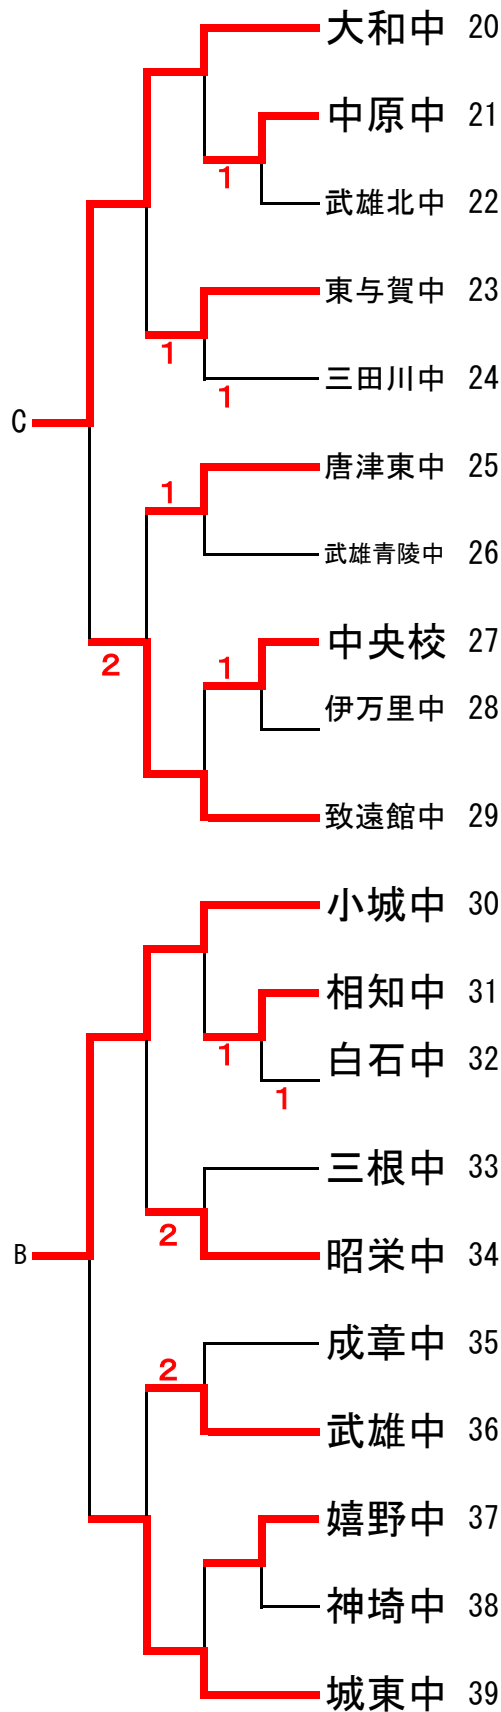

男子の部

○ 決勝リーグ

	A	B	C	D	勝敗	順位
A1第五		3-1	3-1	2-3	2-1	2
B1小城	1-3		1-3	0-3	0-3	4
C1大和	1-3	3-1		1-3	1-2	3
D1海青	3-2	3-0	3-1		3-0	1

優勝	海青中学校
2位	第五中学校
3位	大和中学校
4位	小城中学校
5位	城東中学校
6位	鍋島中学校
7位	致遠館中学校
8位	国見中学校

○ 順位決定トーナメント

女子の部

- 1 伊万里中
- 2 田代中
- 3 神埼中
- 4 牛津中
- 5 北山中
- 6 昭栄中
- 7 第五中
- 8 郷学館中
- 9 海青中
- 10 西部中
- 11 北茂安中
- 12 武雄青陵中
- 13 川副中
- 14 嬉野中
- 15 城南中
- 16 鳥栖中
- 17 鍋島中

- 18 白石中
- 19 啓成中
- 20 基山中
- 21 大和中
- 22 青嶺中
- 23 武雄中
- 24 附属中
- 25 鳥栖西中
- 26 城北中
- 27 城東中
- 28 塩田中
- 29 唐津東中
- 30 国見中
- 31 三瀬中
- 32 武雄北中
- 33 大町ひじり中
- 34 有田中
- 35 東脊振中