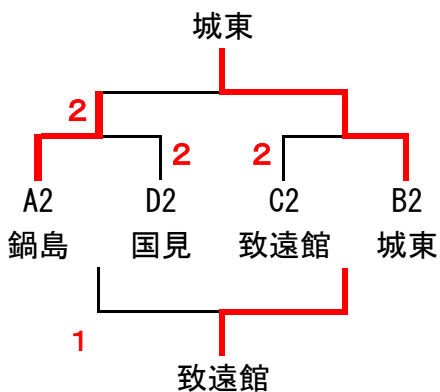

男子の部

○ 決勝リーグ

	A	B	C	D	勝敗	順位
A1第五		3-1	3-1	2-3	2-1	2
B1小城	1-3		1-3	0-3	0-3	4
C1大和	1-3	3-1		1-3	1-2	3
D1海青	3-2	3-0	3-1		3-0	1

優勝	海青中学校
2位	第五中学校
3位	大和中学校
4位	小城中学校
5位	城東中学校
6位	鍋島中学校
7位	致遠館中学校
8位	国見中学校

○ 順位決定トーナメント

女子の部

- 1 伊万里中
- 2 田代中
- 3 神埼中
- 4 牛津中
- 5 北山中
- 6 昭栄中
- 7 第五中
- 8 郷学館中
- 9 海青中
- 10 西部中
- 11 北茂安中
- 12 武雄青陵中
- 13 川副中
- 14 嬉野中
- 15 城南中
- 16 鳥栖中
- 17 鍋島中

- 18 白石中
- 19 啓成中
- 20 基山中
- 21 大和中
- 22 青嶺中
- 23 武雄中
- 24 附属中
- 25 鳥栖西中
- 26 城北中
- 27 城東中
- 28 塩田中
- 29 唐津東中
- 30 国見中
- 31 三瀬中
- 32 武雄北中
- 33 大町ひじり中
- 34 有田中
- 35 東脊振中