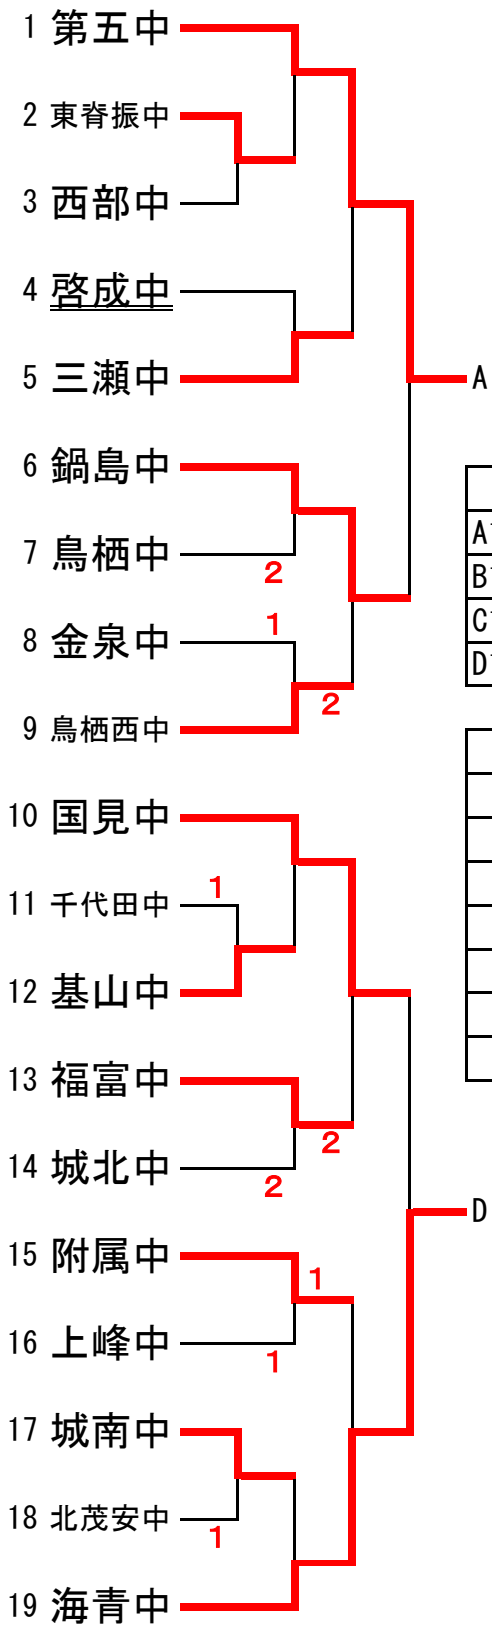

男子の部

○ 決勝リーグ

	A	B	C	D	勝敗	順位
A1第五		3-1	3-1	2-3	2-1	2
B1小城	1-3		1-3	0-3	0-3	4
C1大和	1-3	3-1		1-3	1-2	3
D1海青	3-2	3-0	3-1		3-0	1

優勝	海青中学校
2位	第五中学校
3位	大和中学校
4位	小城中学校
5位	城東中学校
6位	鍋島中学校
7位	致遠館中学校
8位	国見中学校

○ 順位決定トーナメント

女子の部

- 1 伊万里中
- 2 田代中
- 3 神埼中
- 4 牛津中
- 5 北山中
- 6 昭栄中
- 7 第五中
- 8 郷学館中
- 9 海青中
- 10 西部中
- 11 北茂安中
- 12 武雄青陵中
- 13 川副中
- 14 嬉野中
- 15 城南中
- 16 鳥栖中
- 17 鍋島中

- 18 白石中
- 19 啓成中
- 20 基山中
- 21 大和中
- 22 青嶺中
- 23 武雄中
- 24 附属中
- 25 鳥栖西中
- 26 城北中
- 27 城東中
- 28 塩田中
- 29 唐津東中
- 30 国見中
- 31 三瀬中
- 32 武雄北中
- 33 大町ひじり中
- 34 有田中
- 35 東脊振中