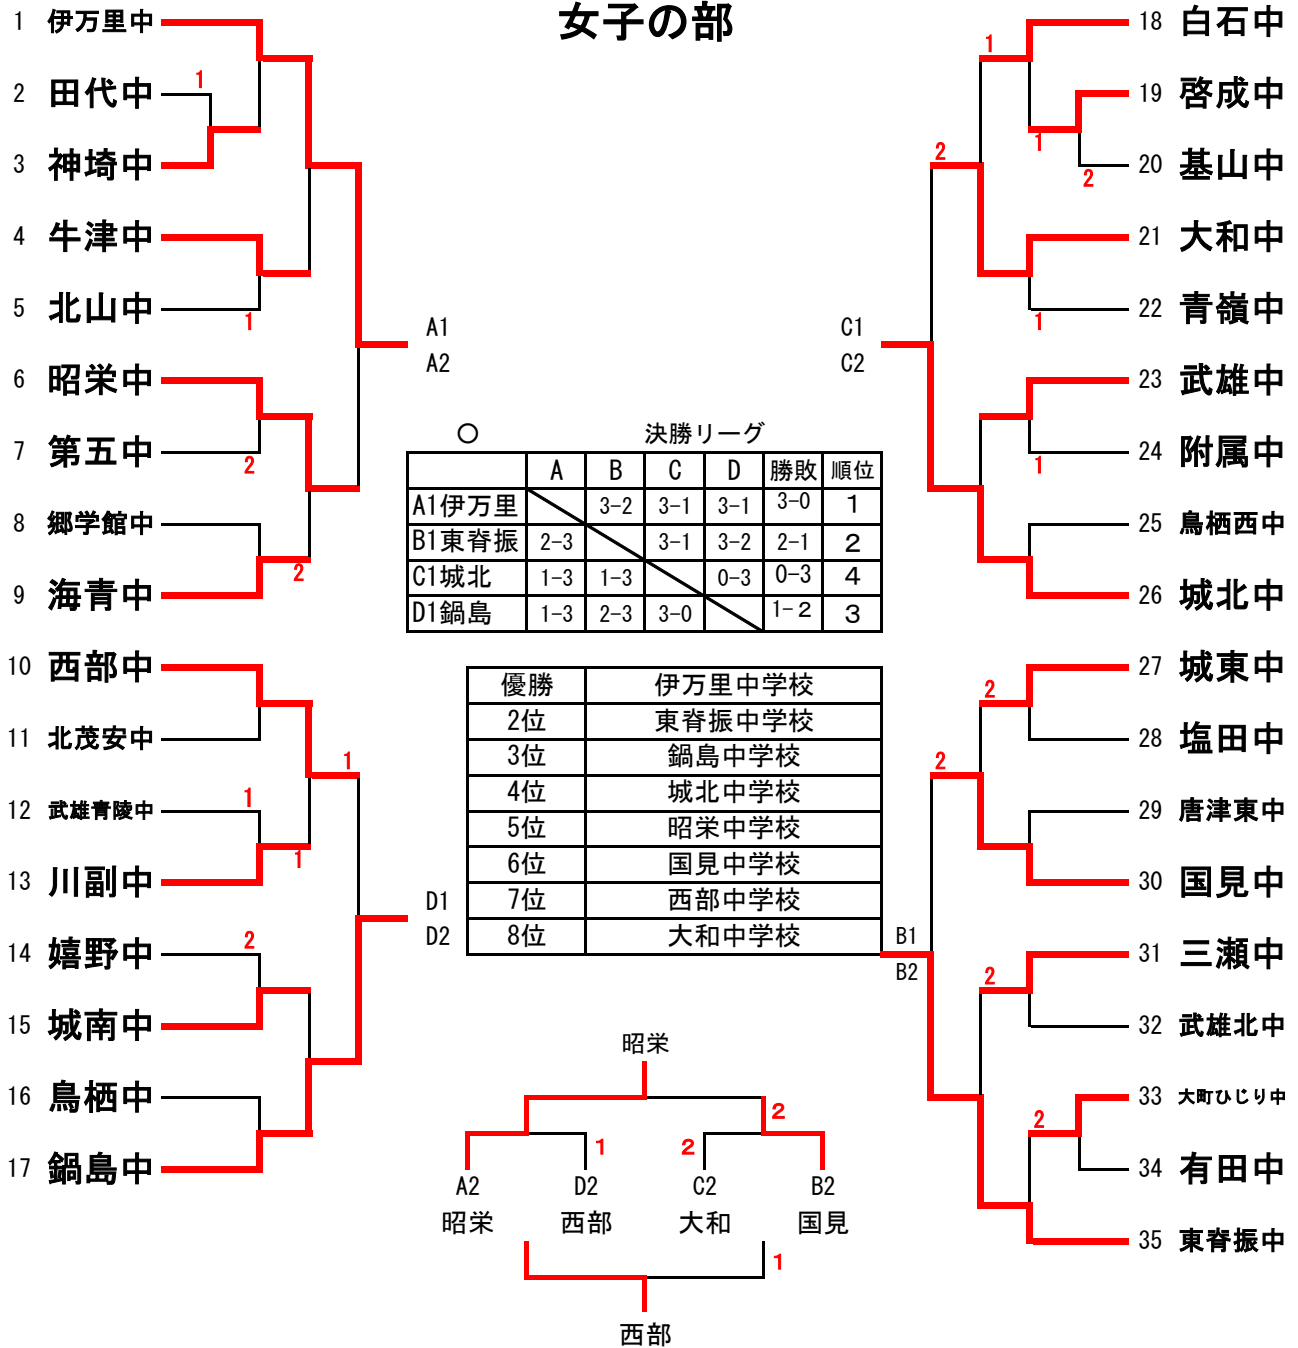

男子の部

○ 決勝リーグ

	A	B	C	D	勝敗	順位
A1第五		3-1	3-1	2-3	2-1	2
B1小城	1-3		1-3	0-3	0-3	4
C1大和	1-3	3-1		1-3	1-2	3
D1海青	3-2	3-0	3-1		3-0	1

優勝	海青中学校
2位	第五中学校
3位	大和中学校
4位	小城中学校
5位	城東中学校
6位	鍋島中学校
7位	致遠館中学校
8位	国見中学校

○ 順位決定トーナメント

女子の部

- 1 伊万里中
- 2 田代中
- 3 神埼中
- 4 牛津中
- 5 北山中
- 6 昭栄中
- 7 第五中
- 8 郷学館中
- 9 海青中
- 10 西部中
- 11 北茂安中
- 12 武雄青陵中
- 13 川副中
- 14 嬉野中
- 15 城南中
- 16 鳥栖中
- 17 鍋島中

- 18 白石中
- 19 啓成中
- 20 基山中
- 21 大和中
- 22 青嶺中
- 23 武雄中
- 24 附属中
- 25 鳥栖西中
- 26 城北中
- 27 城東中
- 28 塩田中
- 29 唐津東中
- 30 国見中
- 31 三瀬中
- 32 武雄北中
- 33 大町ひじり中
- 34 有田中
- 35 東脊振中